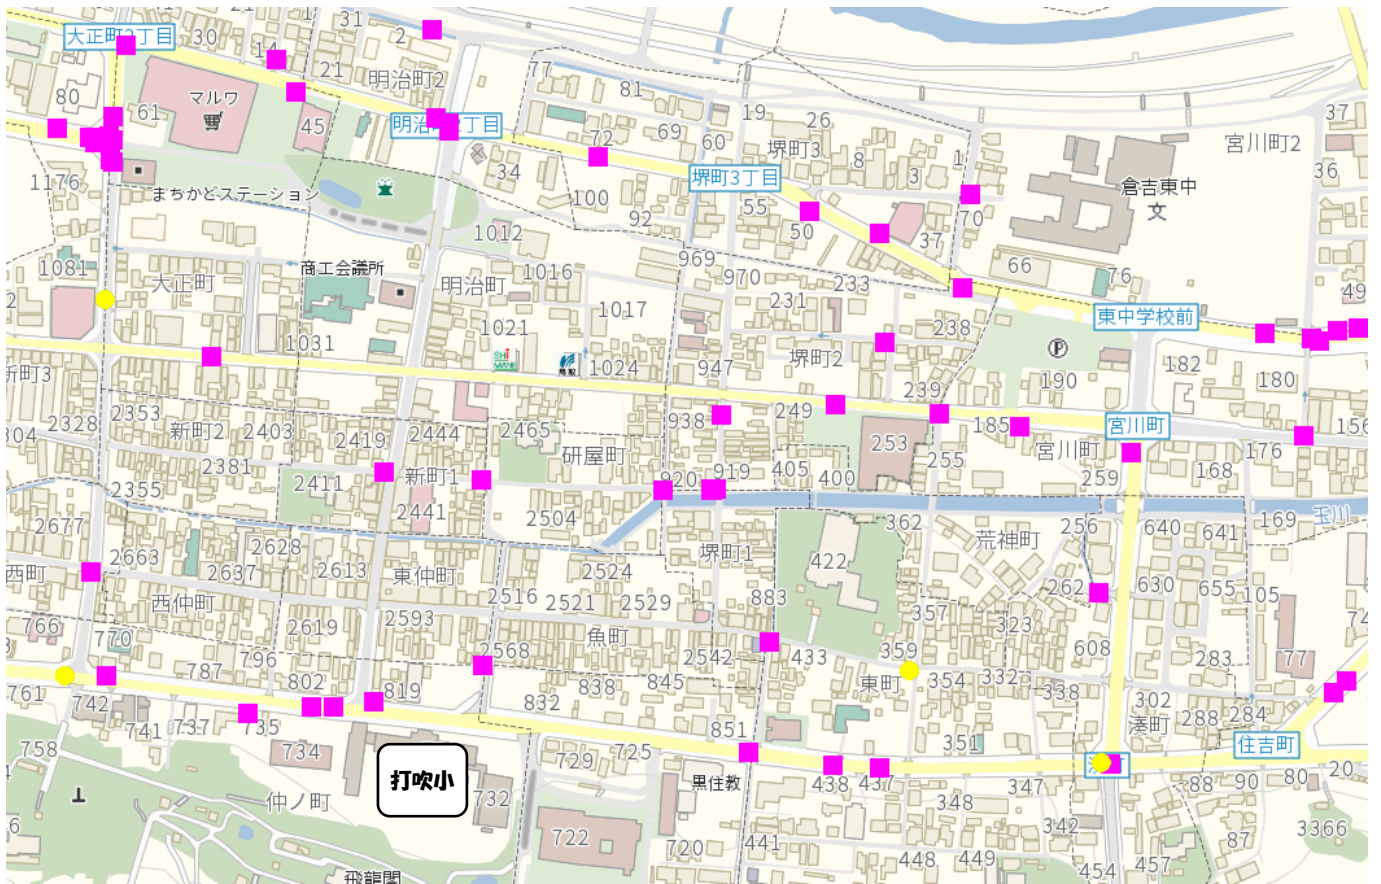

令和5年中の交通事故発生状況 (倉吉市 打吹小学校周辺)

【過去5年間の歩行者及び自転車が被害となった人身交通事故発生場所 (R1~R5)】

凡例 ★死亡事故 ●負傷事故 ■物損事故