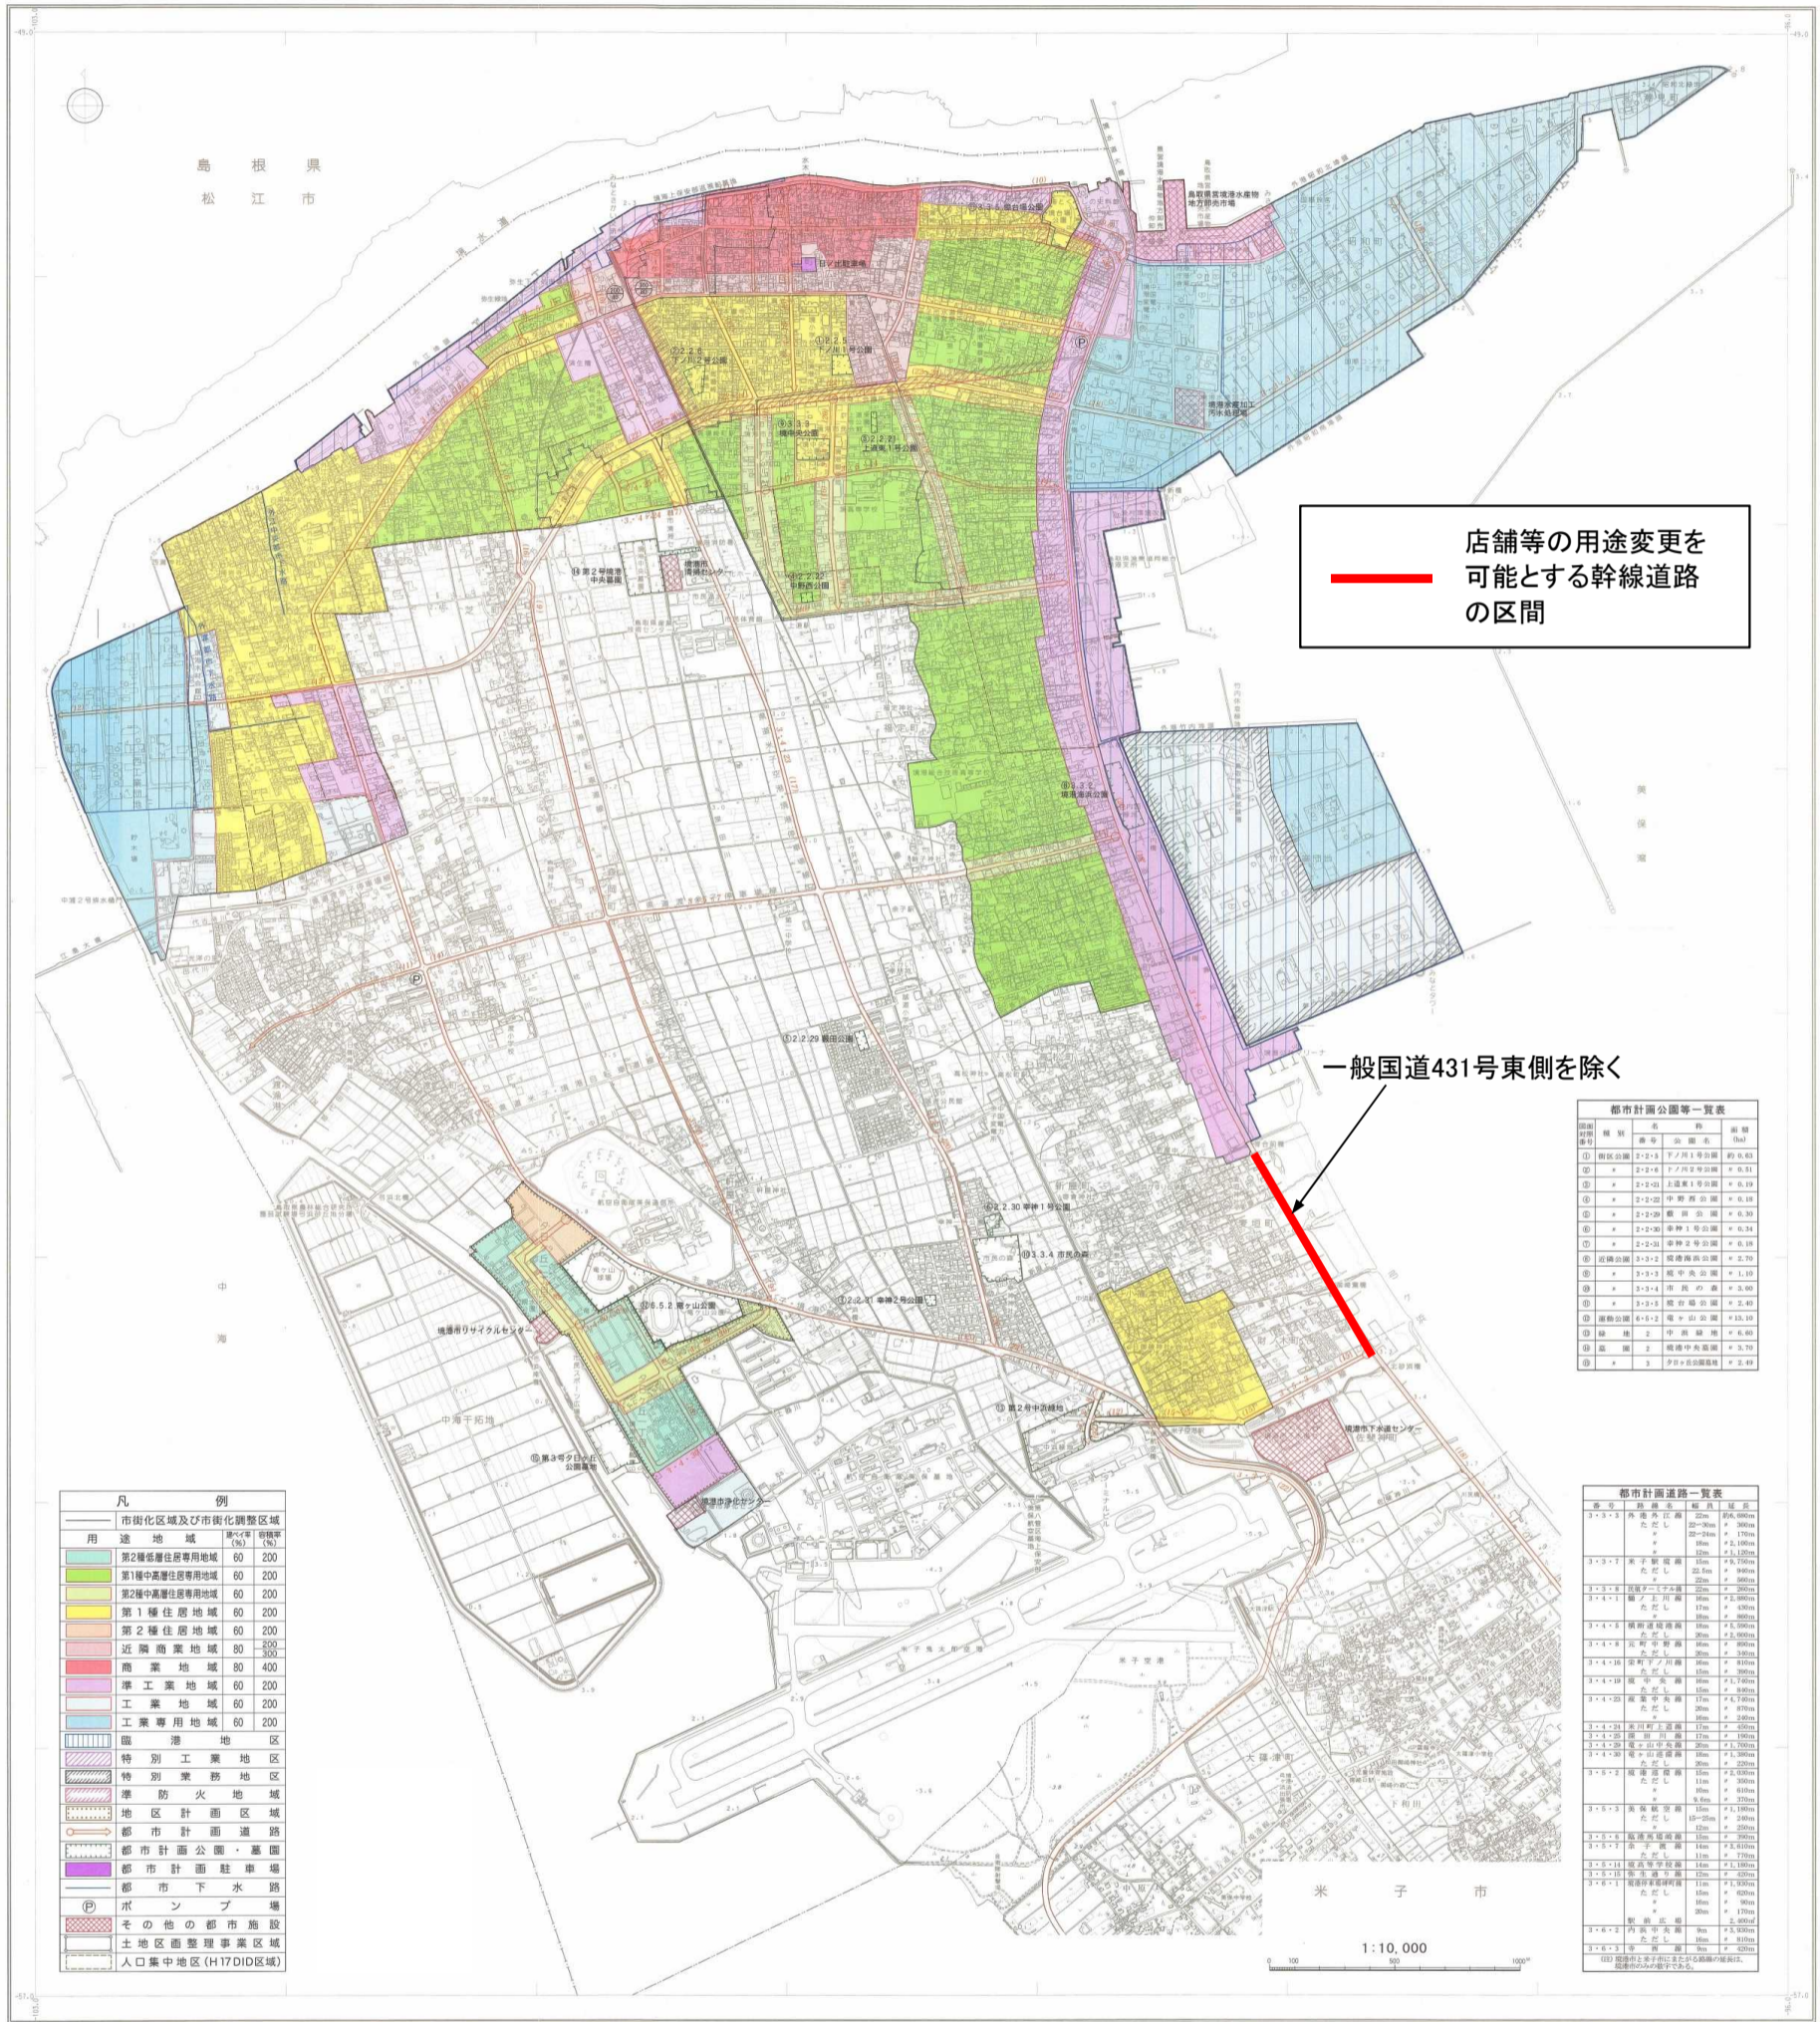

市街化調整区域内で店舗等の用途変更を可能とする区域

米子境港都市計画総括図(境港市)

平成28年8月23日指定(鳥取県告示第543号)

平成二十三年三月(不詳)鳥取県境港市