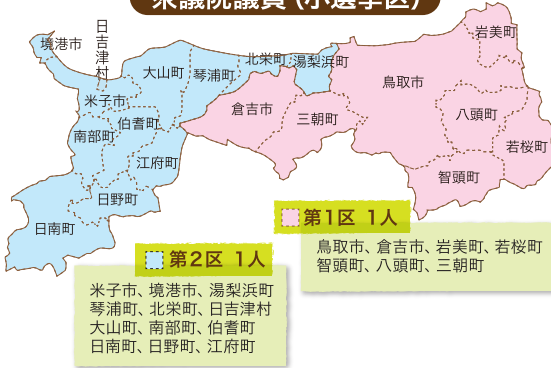

# 鳥取県内の定数・選挙区

## 衆議院議員 (小選挙区)

POINT  
1

衆議院議員小選挙区、参議院議員選挙区の他に、比例代表という選挙の種類があります。

POINT  
2

衆議院議員比例代表の場合、鳥取県は中国ブロックという選挙区に含まれ、定数は10人です。

POINT  
3

参議院議員比例代表の場合は、全国を1つの選挙区として、定数は100人です。

## 参議院議員 (選挙区)

POINT  
4

参議院議員選挙区選挙は、鳥取県及び島根県を1つの選挙区として選びます。(平成28年の通常選挙から)

POINT  
5

知事は、全県を1つの選挙区として選びます。

POINT  
6

市町村長は、各市町村を1つの選挙区として選びます。