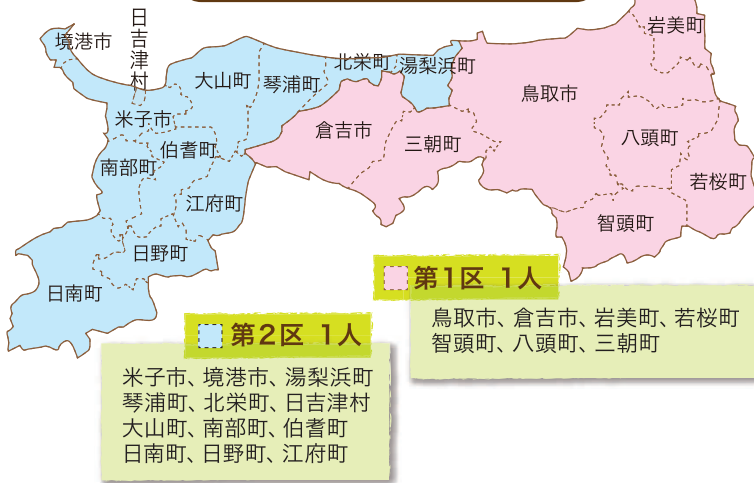

# 鳥取県内の定数・選挙区

## 衆議院議員 (小選挙区)

POINT  
1

衆議院議員小選挙区、参議院議員選挙区の外に、比例代表という選挙の種類があります。

POINT  
2

衆議院議員比例代表の場合、鳥取県は中国ブロックという選挙区に含まれ、定数は10人です。

POINT  
3

参議院議員比例代表の場合は、全国を1つの選挙区として、定数は100人です。

## 参議院議員 (選挙区)

POINT  
4

参議院議員選挙区選挙は、鳥取県及び島根県を1つの選挙区として選びます。(平成28年の通常選挙から)

## 県議会議員

POINT  
5

知事は、全県を1つの選挙区として選びます。

POINT  
6

市町村長は、各市町村を1つの選挙区として選びます。