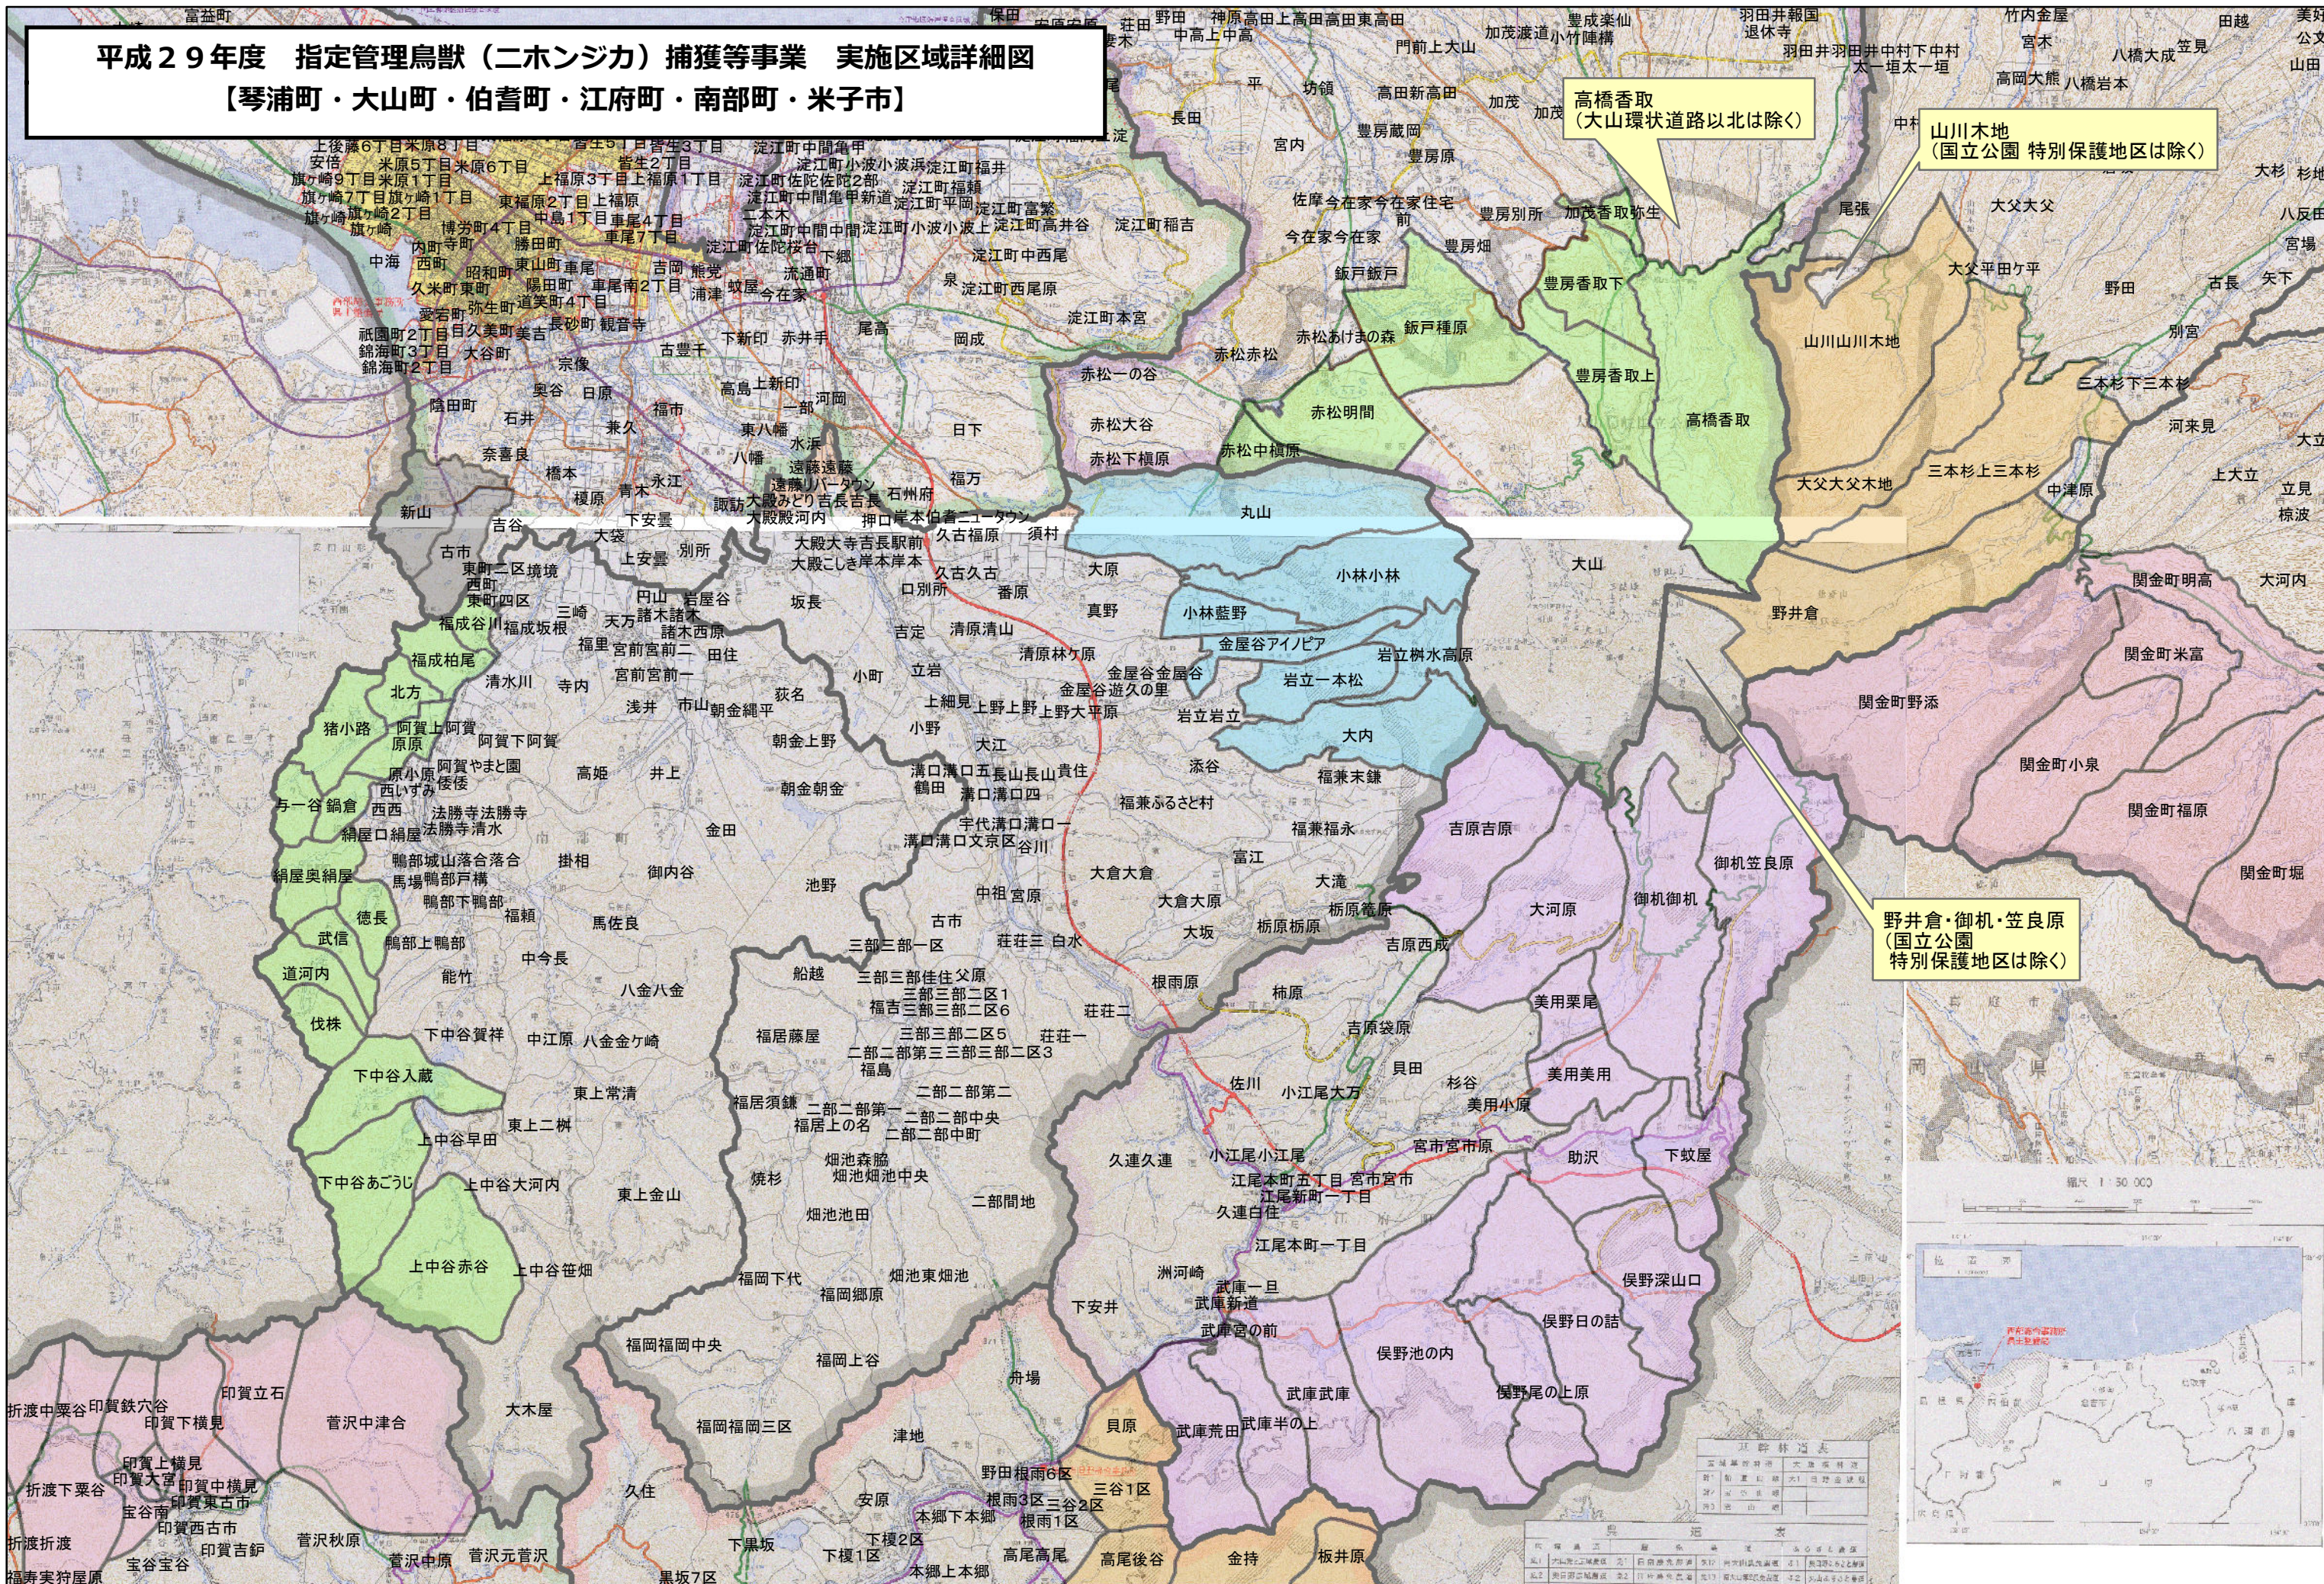

平成29年度 指定管理鳥獣（ニホンジカ）捕獲等事業 実施区域詳細図
 【琴浦町・大山町・伯耆町・江府町・南部町・米子市】

高橋香取
 (大山環状道路以北は除く)

山川木地
 (国立公園 特別保護地区は除く)

野井倉・御机・笠良原
 (国立公園 特別保護地区は除く)