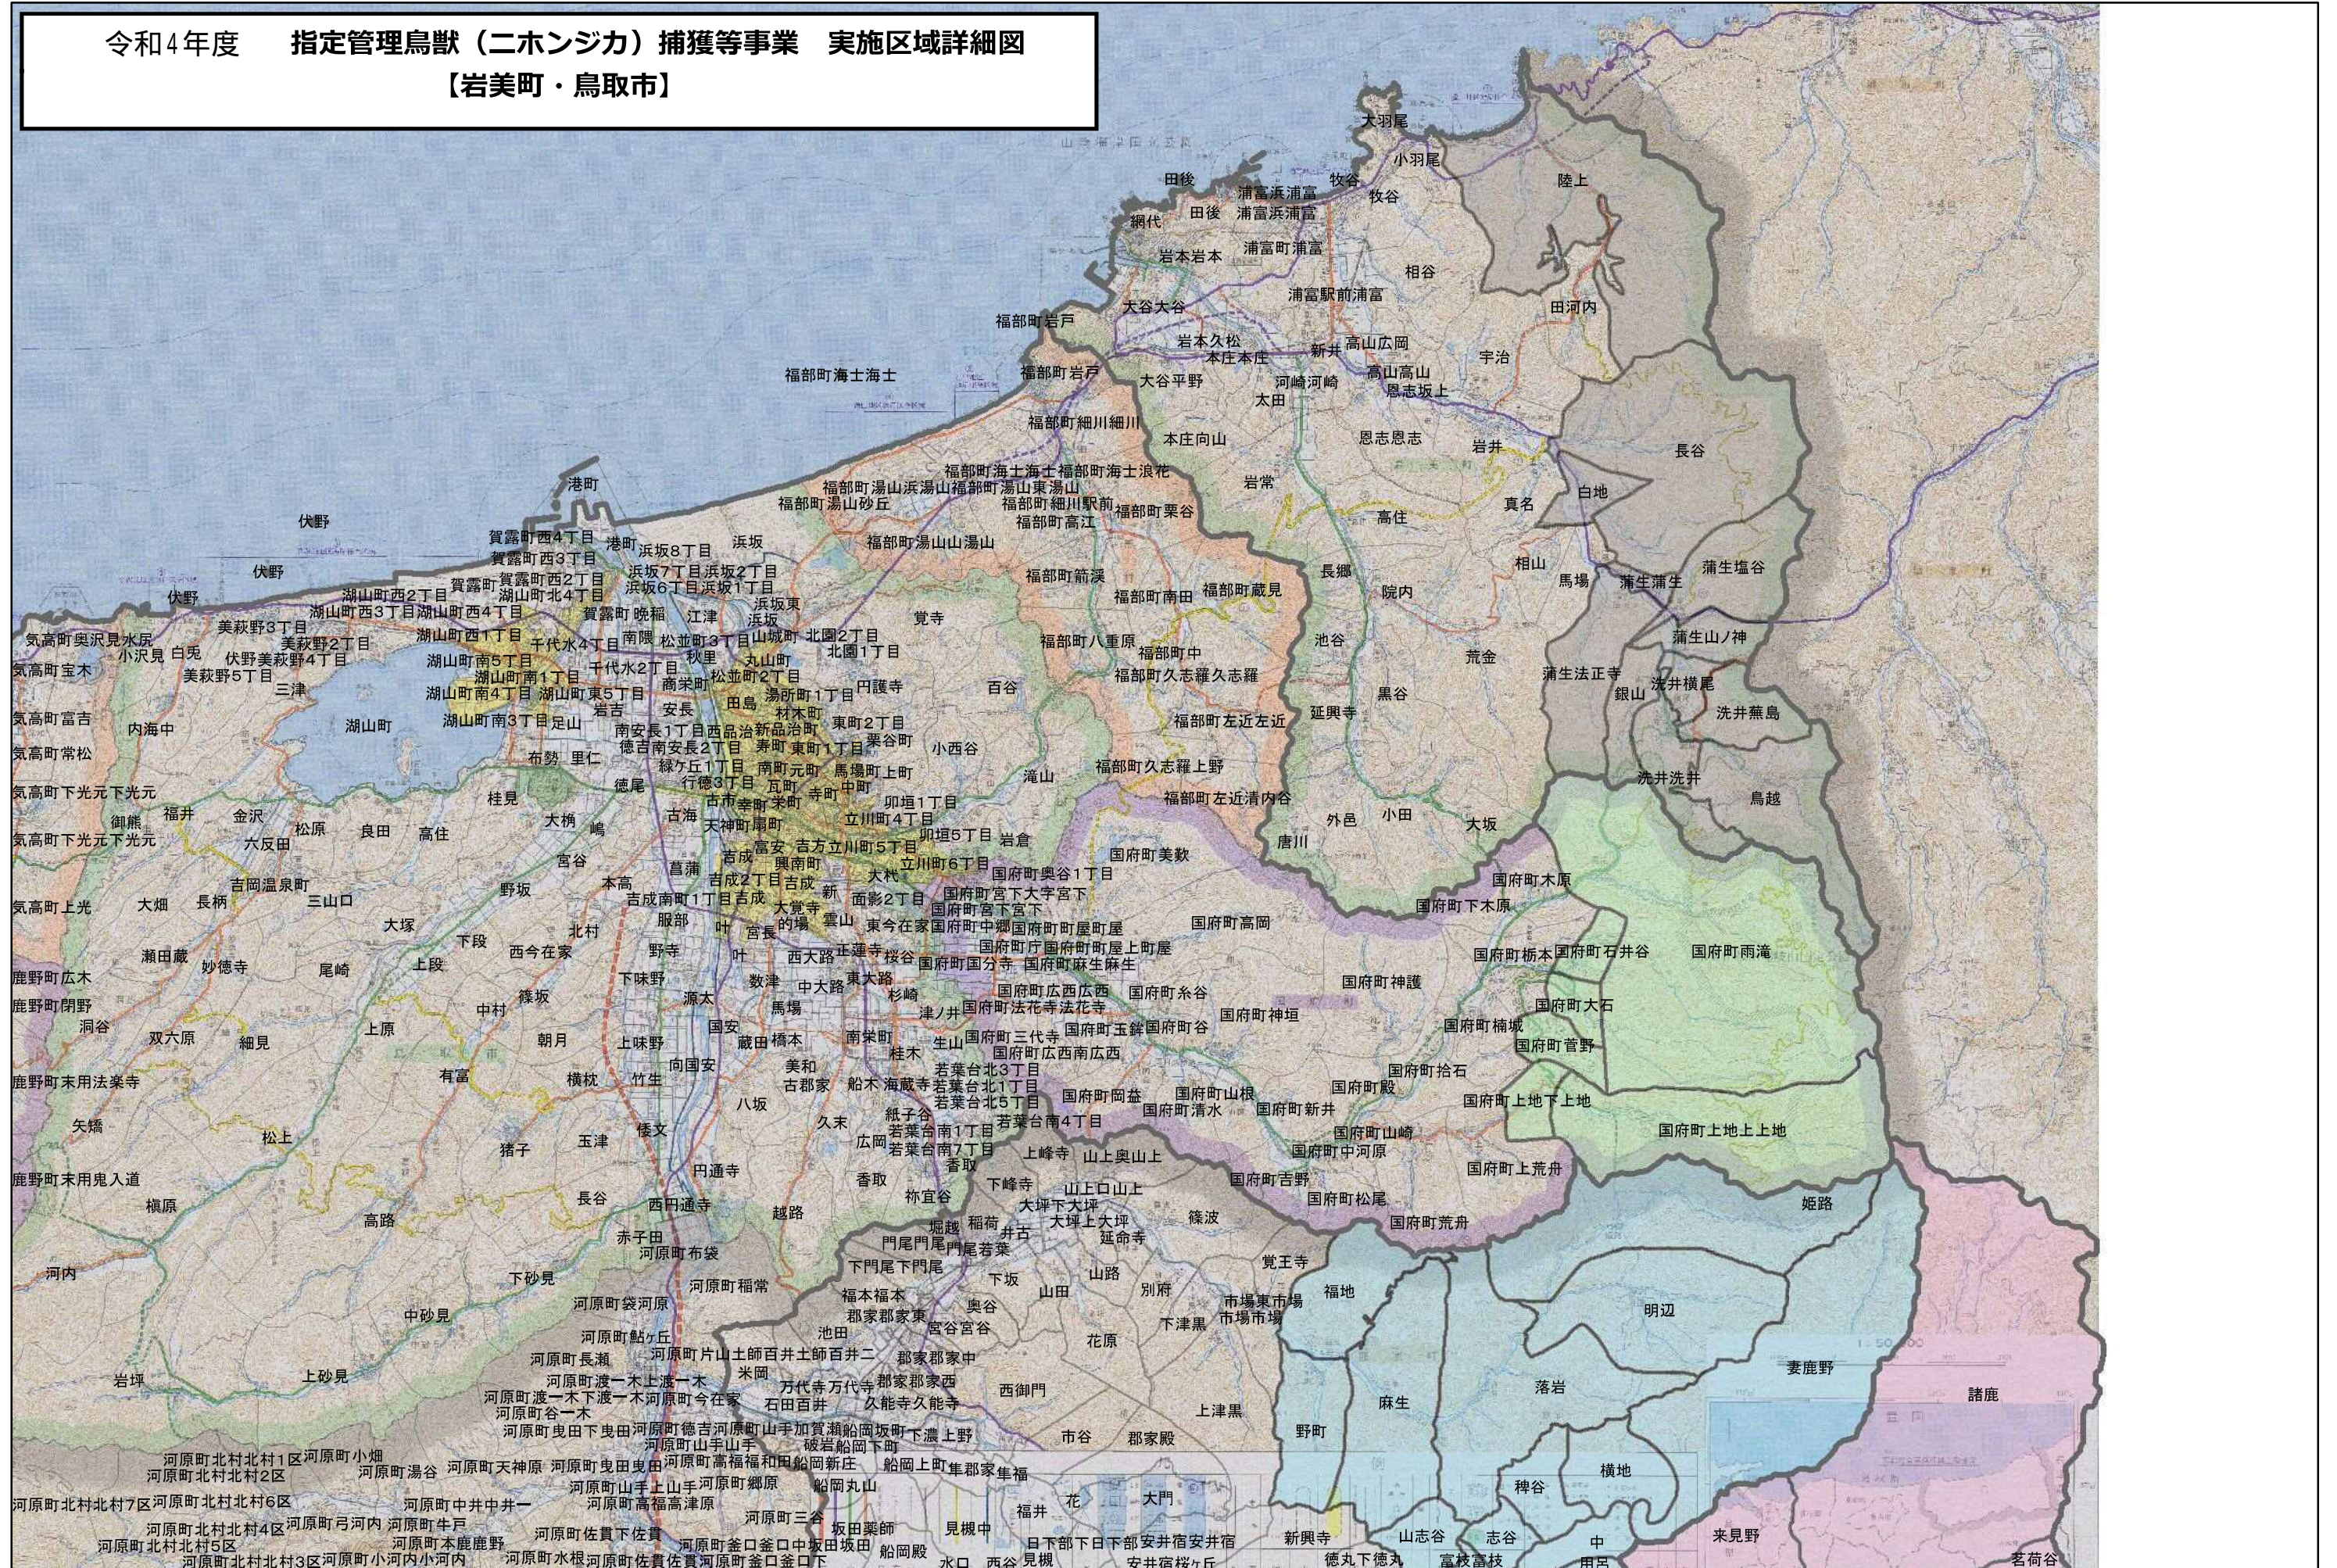

令和4年度 指定管理鳥獣（ニホンジカ）捕獲等事業 実施区域詳細図
【岩美町・鳥取市】

令和4年度 指定管理鳥獣（ニホンジカ）捕獲等事業 実施区域詳細図

【八頭町・若桜町】