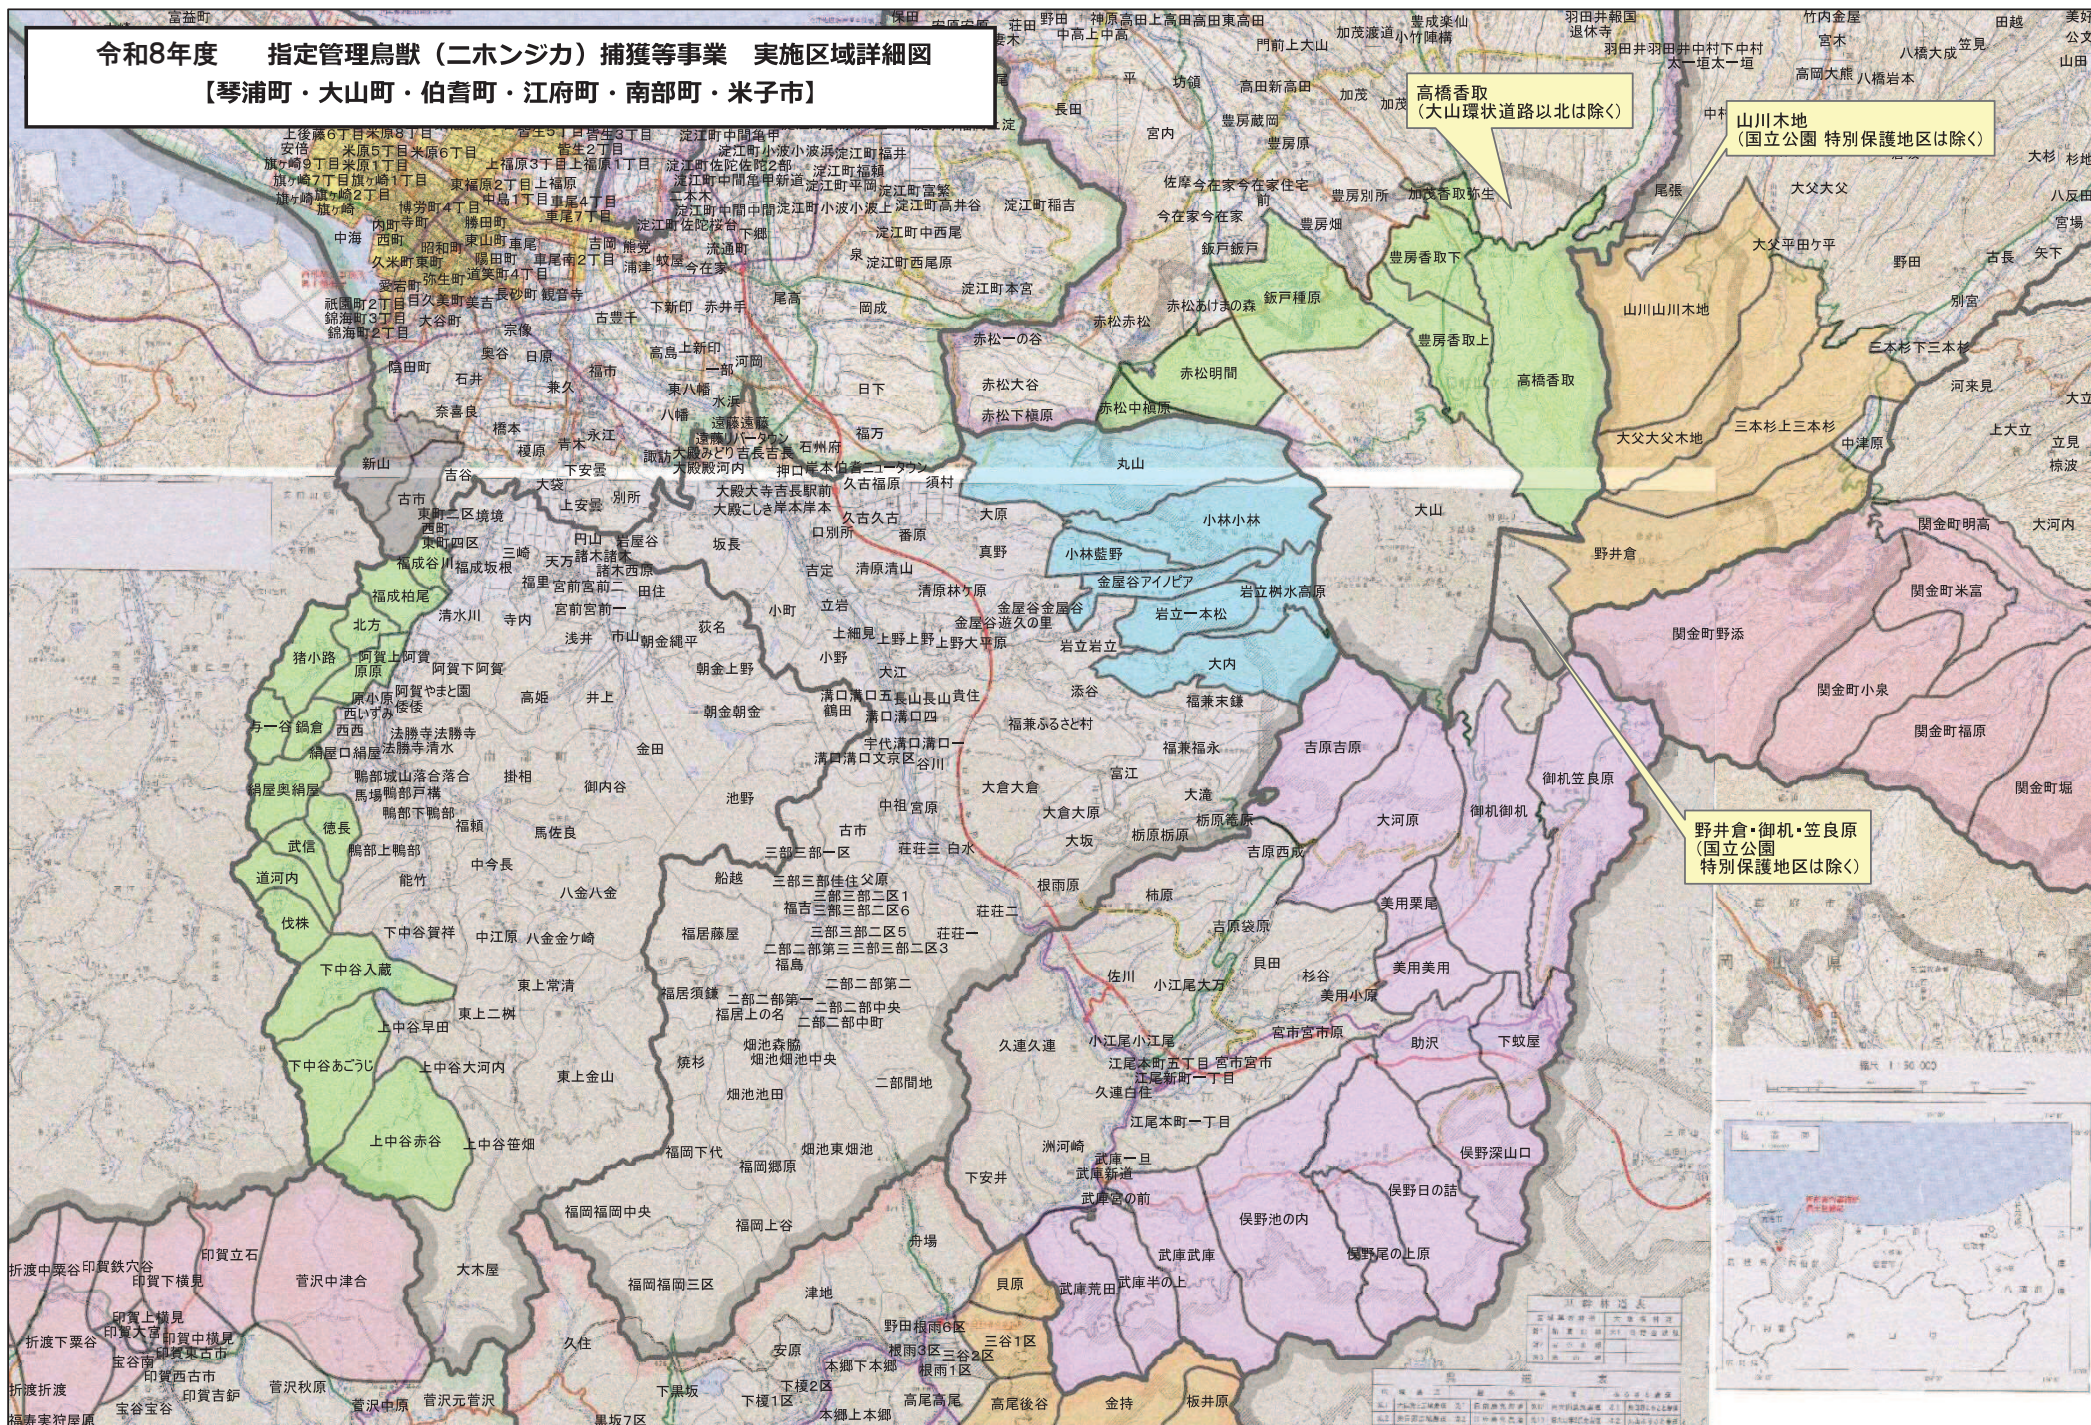

令和8年度 指定管理鳥獣（ニホンジカ）捕獲等事業 実施区域詳細図
 【倉吉市・三朝町】

令和8年度 指定管理鳥獣（ニホンジカ）捕獲等事業 実施区域詳細図
 【琴浦町・大山町・伯耆町・江府町・南部町・米子市】

高橋香取
 (大山環状道路以北は除く)

山川木地
 (国立公園 特別保護地区は除く)

野井倉・御机・笠良原
 (国立公園 特別保護地区は除く)