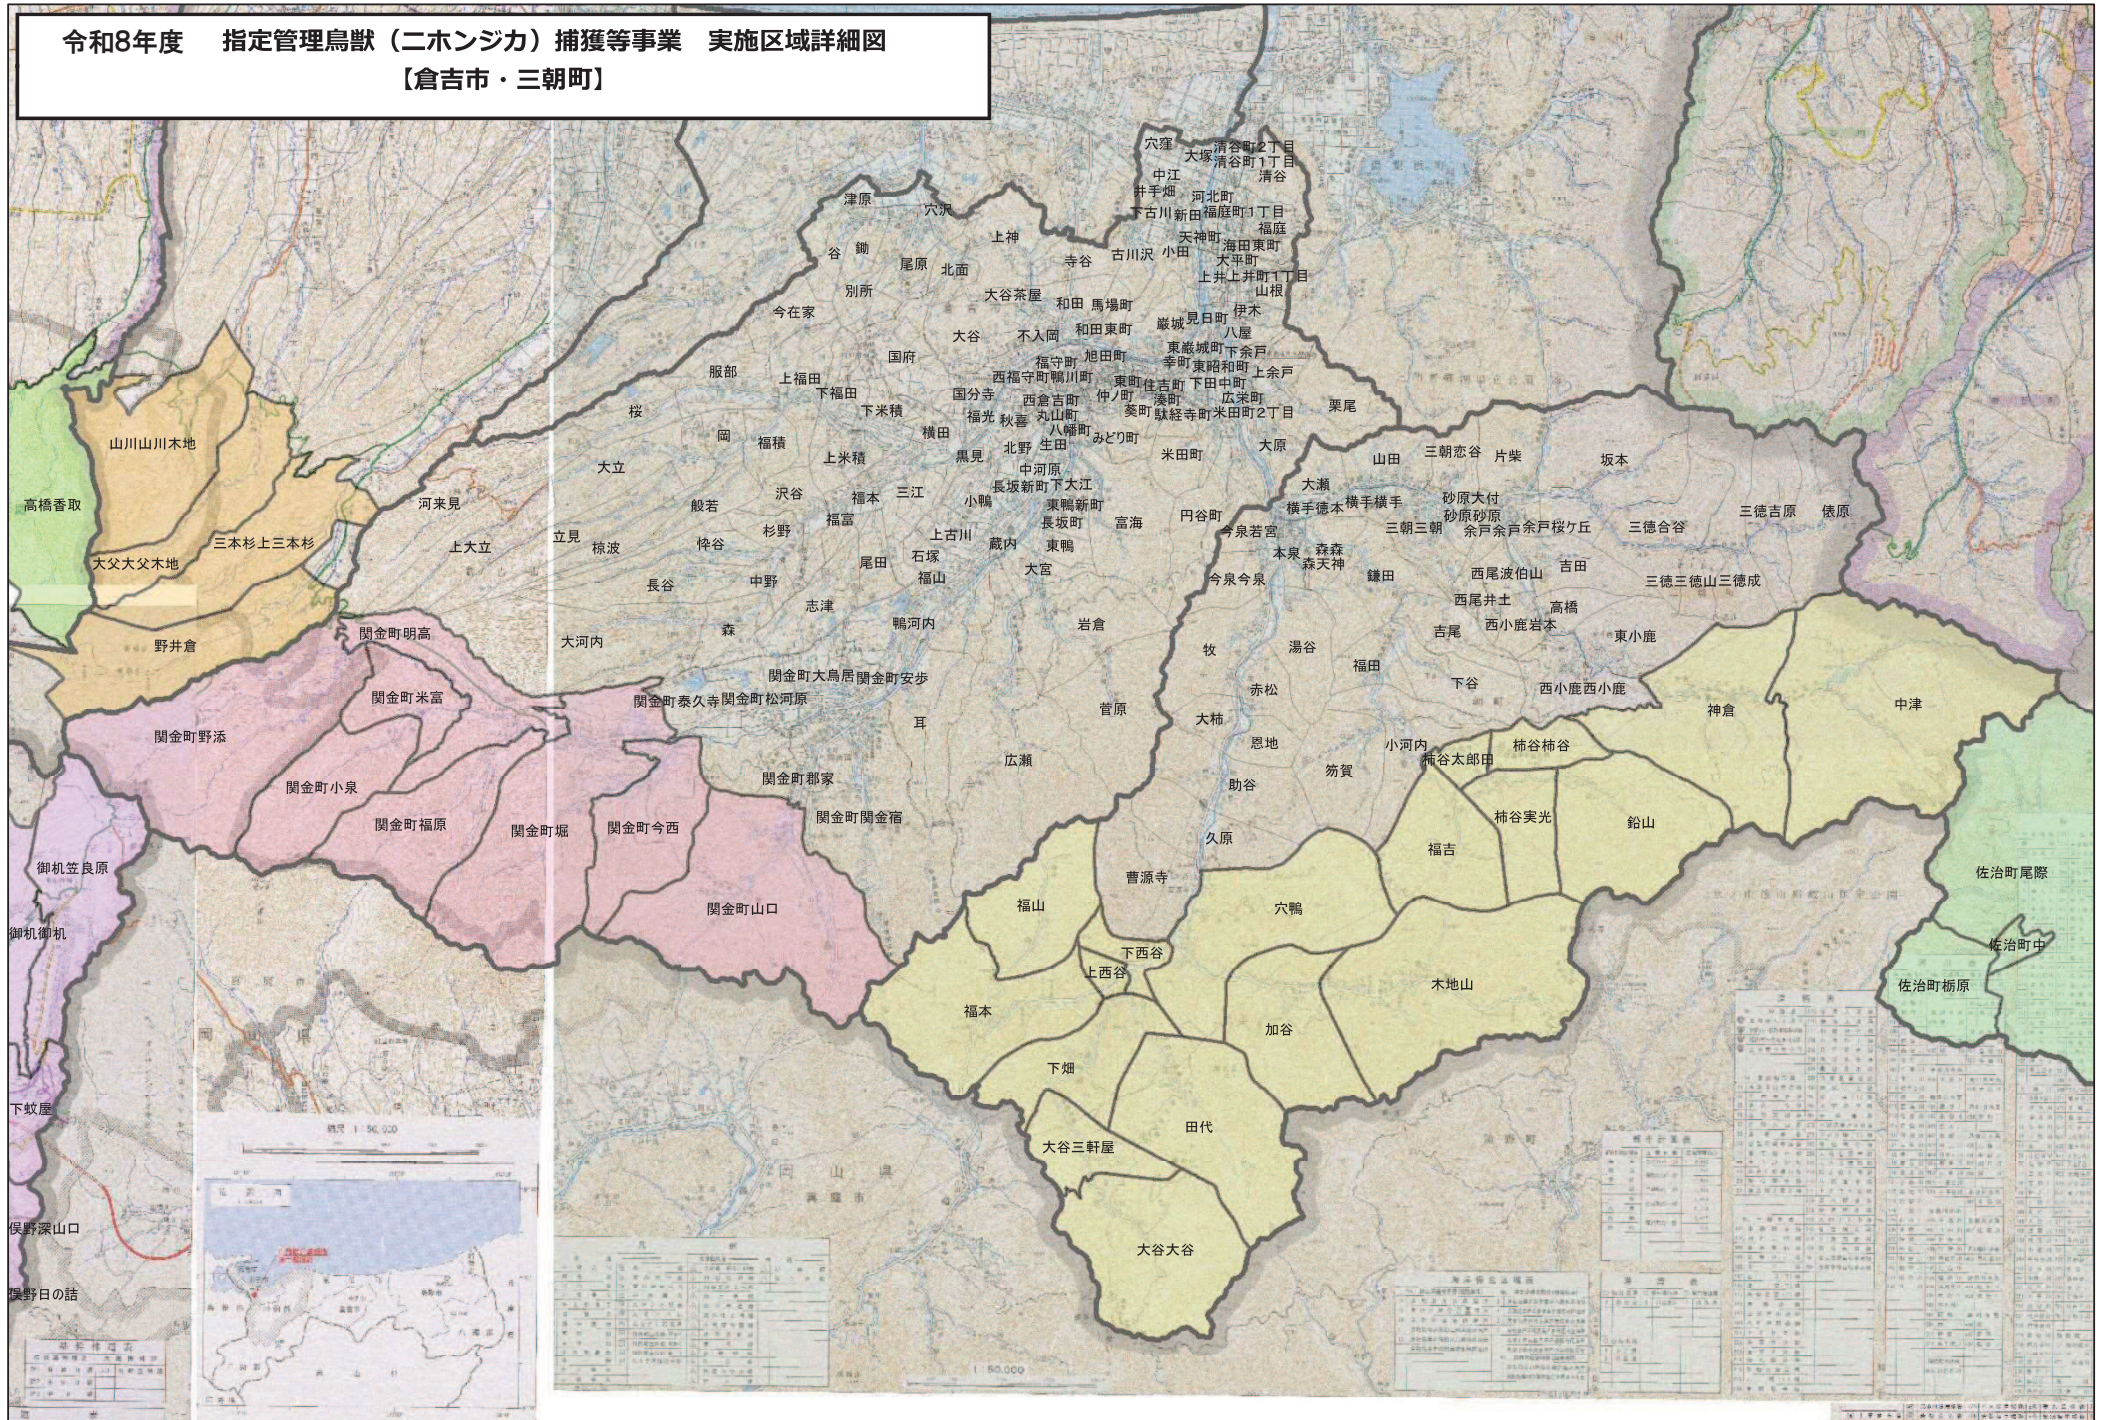

令和8年度 指定管理鳥獣（ニホンジカ）捕獲等事業 実施区域詳細図
 【倉吉市・三朝町】

令和8年度 指定管理鳥獣（ニホンジカ）捕獲等事業 実施区域詳細図
 【琴浦町・大山町・伯耆町・江府町・南部町・米子市】

高橋香取
 (大山環状道路以北は除く)

山川木地
 (国立公園 特別保護地区は除く)

野井倉・御机・笠良原
 (国立公園 特別保護地区は除く)