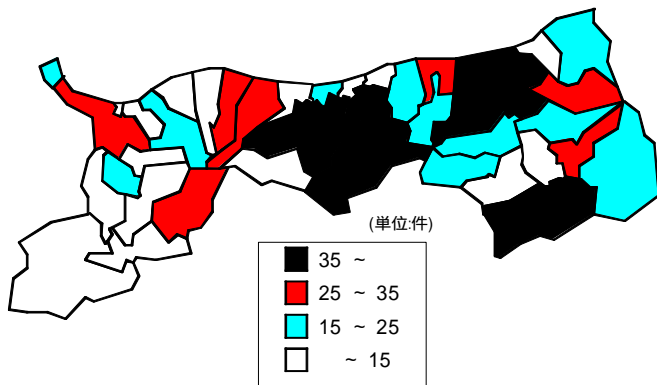

45 国宝・重要文化財指定件数

(全国)

都道府県	順位	数 値	国宝・重要文化財指定件数				
全 国	-	13,494	 <p>(単位:件)</p> <ul style="list-style-type: none"> <li>250 ~</li> <li>150 ~ 250</li> <li>50 ~ 150</li> <li>~ 50</li> </ul>				
東京都	1	2,489					
京都府	2	2,451					
奈良県	3	1,586					
滋賀県	4	856					
大阪府	5	768					
兵庫県	6	495					
和歌山県	7	417					
神奈川県	8	356					
愛知県	9	325					
静岡県	10	224					
広島県	11	221					
福岡県	12	204					
三重県	13	170					
長野県	13	169					
愛媛県	15	164					
栃木県	16	163					
岡山県	17	157					
岐阜県	18	150					
千葉県	19	149					
山口県	20	138					
石川県	21	127					
香川県	22	123					
福井県	23	106					
山梨県	24	102					
山形県	25	101					
福島県	26	95					
根拠県	27	95					
高知県	28	85					
新潟県	29	81					
大分県	30	80					
岩手県	31	79					
埼玉県	32	74					
茨城県	33	64					
宮城県	34	61					
熊本県	35	61					
鳥取県	36	54					
長崎県	37	53					
青森県	38	51					
富山県	38	50					
群馬県	40	49					
徳島県	41	44					
佐賀県	42	41					
北海道	43	38					
秋田県	43	35					
鹿児島県	45	32					
沖縄県	46	28					
宮崎県	47	14					
単位	-	件					
			関連指標	単位	全国	鳥取県	順位
			国宝指定件数	件	1,068	3	29
			国宝・重要文化財指定件数 (美術工芸品)	件	11,023	39	33
			国宝・重要文化財指定件数 (建造物)	件	2,471	15	44
			史跡・名勝・天然記念物指定 件数(天然記念物には2府県 にまたがるもの及び地域を 定めないものがあり、順位 は県別に特定できるもの みにより付けている)	件	2,710	41	32

調査時点：平成16年8月1日

資料出所：文化庁「国宝・重要文化財等都道府県別指定件数一覧」

注：全国値には現所有者が不明なもの等が含まれる。

文化財指定件数(国・県・市町村)

(鳥取県)

文化財指定件数(国・県・市町村)

埋蔵文化財件数

市町村	順位	数	値
県計	-	864	
市計	-	208	
鳥取市	1	84	
米子市	7	33	
倉吉市	2	73	
境港市	18	18	
郡計	-	649	
岩美郡計	-	58	
国府町	8	32	
岩美町	16	20	
福部村	35	6	
八頭郡計	-	168	
郡家町	16	20	
船岡町	39	4	
河原町	19	17	
八東町	6	34	
若桜町	21	16	
用瀬町	24	14	
佐治村	13	23	
智頭町	5	40	
気高郡計	-	63	
気高町	9	31	
鹿野町	22	15	
青谷町	19	17	
東伯郡計	-	204	
羽合町	26	12	
泊村	31	8	
東郷町	3	50	
三朝町	4	47	
関金町	33	7	
北条町	22	15	
大栄町	35	6	
東伯町	11	28	
赤碕町	9	31	
西伯郡計	-	99	
西伯町	24	14	
会見町	15	21	
岸本町	35	6	
日吉津村	33	7	
淀江町	26	12	
大山町	13	23	
大名町	29	10	
中山町	35	6	
日野郡計	-	57	
日南町	28	11	
日野町	29	10	
江府町	11	28	
溝口町	31	8	
単位	-	件	