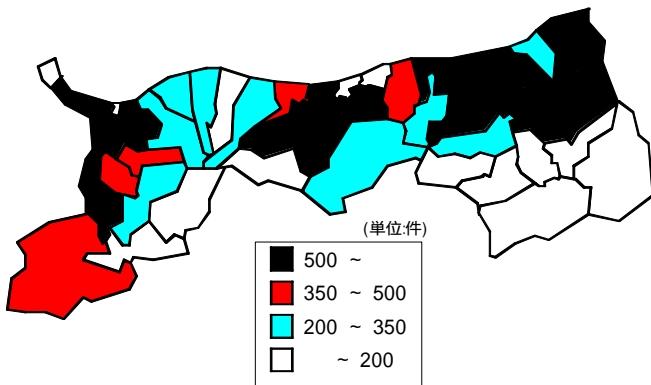

45 国宝・重要文化財指定件数

(全国)

都道府県	順位	数 値	国宝・重要文化財指定件数				
全 国	-	13,494	 <p>(単位:件)</p> <ul style="list-style-type: none"> <li>250 ~</li> <li>150 ~ 250</li> <li>50 ~ 150</li> <li>~ 50</li> </ul>				
東京都	1	2,489					
京都府	2	2,451					
奈良県	3	1,586					
滋賀県	4	856					
大阪府	5	768					
兵庫県	6	495					
和歌山県	7	417					
神奈川県	8	356					
愛知県	9	325					
静岡県	10	224					
広島県	11	221					
福岡県	12	204					
三重県	13	170					
長野県	13	169					
愛媛県	15	164					
栃木県	16	163					
岡山県	17	157					
岐阜県	18	150					
千葉県	19	149					
山口県	20	138					
石川県	21	127					
香川県	22	123					
福井県	23	106					
山梨県	24	102					
山形県	25	101					
福島県	26	95					
根拠県	27	95					
高知県	28	85					
新潟県	29	81					
大分県	30	80					
岩手県	31	79					
埼玉県	32	74					
茨城県	33	64					
宮城県	34	61					
熊本県	35	61					
鳥取県	36	54					
長崎県	37	53					
青森県	38	51					
富山県	38	50					
群馬県	40	49					
徳島県	41	44					
佐賀県	42	41					
北海道	43	38					
秋田県	43	35					
鹿児島県	45	32					
沖縄県	46	28					
宮崎県	47	14					
単位	-	件					
			関連指標	単位	全国	鳥取県	順位
			国宝指定件数	件	1,068	3	29
			国宝・重要文化財指定件数 (美術工芸品)	件	11,023	39	33
			国宝・重要文化財指定件数 (建造物)	件	2,471	15	44
			史跡・名勝・天然記念物指定 件数(天然記念物には2府県 にまたがるもの及び地域を 定めないものがあり、順位 は県別に特定できるもの みにより付けている)	件	2,710	41	32

調査時点：平成16年8月1日

資料出所：文化庁「国宝・重要文化財等都道府県別指定件数一覧」

注：全国値には現所有者が不明なもの等が含まれる。

文化財指定件数(国・県・市町村)

(鳥取県)

文化財指定件数(国・県・市町村)

埋蔵文化財件数

市町村	順位	数	値
県計	-	864	
市計	-	208	
鳥取市	1	84	
米子市	7	33	
倉吉市	2	73	
境港市	18	18	
郡計	-	649	
岩美郡計	-	58	
国府町	8	32	
岩美町	16	20	
福部村	35	6	
八頭郡計	-	168	
郡家町	16	20	
船岡町	39	4	
河原町	19	17	
八東町	6	34	
若桜町	21	16	
用瀬町	24	14	
佐治村	13	23	
智頭町	5	40	
気高郡計	-	63	
気高町	9	31	
鹿野町	22	15	
青谷町	19	17	
東伯郡計	-	204	
羽合町	26	12	
泊村	31	8	
東郷町	3	50	
三朝町	4	47	
関金町	33	7	
北条町	22	15	
大栄町	35	6	
東伯町	11	28	
赤碕町	9	31	
西伯郡計	-	99	
西伯町	24	14	
会見町	15	21	
岸本町	35	6	
日吉津村	33	7	
淀江町	26	12	
大山町	13	23	
大名町	29	10	
中山町	35	6	
日野郡計	-	57	
日南町	28	11	
日野町	29	10	
江府町	11	28	
溝口町	31	8	
単位	-	件	