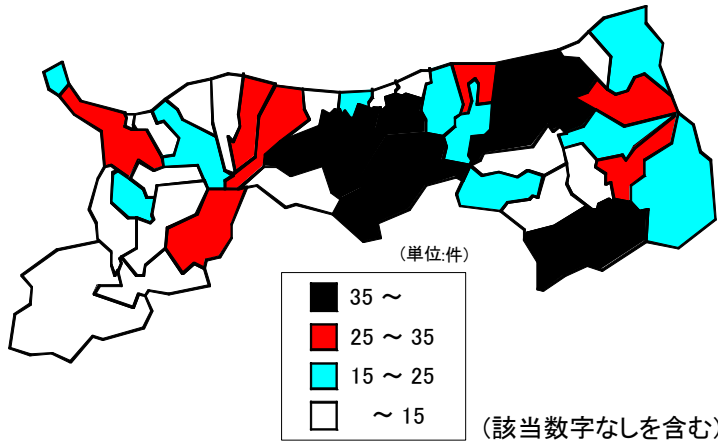

44 国宝・重要文化財指定件数

(全国)

都道府県	順位	数 値
全 国	—	12,358
東京都	1	2,240
京都府	2	2,186
奈良県	3	1,377
滋賀県	4	800
大阪府	5	705
兵庫県	6	475
和歌山県	7	382
神奈川県	8	335
愛知県	9	315
静岡県	10	211
広島県	11	200
福岡県	12	190
三重県	13	166
長野県	14	162
愛媛県	15	152
岡山県	16	149
栃木県	17	146
岐阜県	18	143
千葉県	19	141
山口県	20	129
石川県	21	122
香川県	22	117
福井県	23	99
山梨県	24	97
山形県	25	96
福島県	26	91
島根県	27	89
高知県	28	83
新潟県	29	79
大分県	30	75
埼玉県	31	72
岩手県	32	70
茨城県	33	61
熊本県	34	60
宮城県	35	55
鳥取県	36	51
青森県	37	49
富山県	37	49
長崎県	39	48
群馬県	39	48
徳島県	41	43
佐賀県	42	41
北海道	43	35
秋田県	44	34
鹿児島県	45	30
沖縄県	46	28
宮崎県	47	13
単位	—	件

鳥 取 県	36	位
指 標 値	51	件
全 国 合 計	12,358	件

※中国各県データ

27位	島 根 県	89	件
16位	岡 山 県	149	件
11位	広 島 県	200	件
20位	山 口 県	129	件

◎調査時点：平成15年8月1日

◎資料出所：文化庁「国宝・重要文化財等都道府県別指定件数一覧」

注：全国値には現在所有者が不明なもの等が含まれており、都道府県の合計と一致しない。

文化財指定件数(国・県・市町村)

(鳥取県)

文化財指定件数(国・県・市町村)

埋蔵文化財件数

市町村	順位	数値
県計	—	842
市計	—	199
鳥取市	1	83
米子市	7	32
倉吉市	2	66
境港市	17	18
郡計	—	626
岩美郡計	—	58
国府町	7	32
岩美町	15	20
福部村	36	6
八頭郡計	—	159
郡家町	15	20
船岡町	—	—
河原町	23	14
八東町	6	34
若桜町	21	15
用瀬町	23	14
佐治村	13	22
智頭町	5	40
気高郡計	—	60
気高町	12	27
鹿野町	19	16
青谷町	18	17
東伯郡計	—	201
羽合町	27	11
泊村	31	8
東郷町	3	50
三朝町	4	44
関金町	33	7
北条町	21	15
大栄町	33	7
東伯町	10	28
赤碕町	9	31
西伯郡計	—	89
西伯町	25	13
会見町	14	21
岸本町	36	6
日吉津村	33	7
淀江町	29	10
大山町	19	16
名和町	29	10
中山町	36	6
日野郡計	—	59
日南町	26	12
日野町	27	11
江府町	10	28
溝口町	31	8
単位	—	件