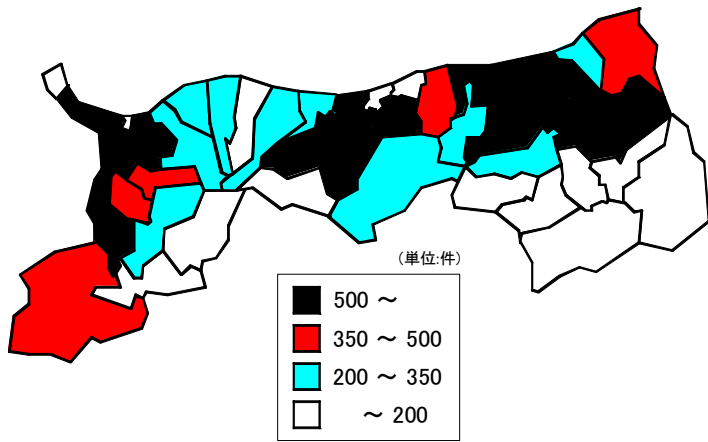

44 国宝・重要文化財指定件数

(全国)

都道府県	順位	数 値
全 国	—	12,358
東京都	1	2,240
京都府	2	2,186
奈良県	3	1,377
滋賀県	4	800
大阪府	5	705
兵庫県	6	475
和歌山県	7	382
神奈川県	8	335
愛知県	9	315
静岡県	10	211
広島県	11	200
福岡県	12	190
三重県	13	166
長野県	14	162
愛媛県	15	152
岡山県	16	149
栃木県	17	146
岐阜県	18	143
千葉県	19	141
山口県	20	129
石川県	21	122
香川県	22	117
福井県	23	99
山梨県	24	97
山形県	25	96
福島県	26	91
島根県	27	89
高知県	28	83
新潟県	29	79
大分県	30	75
埼玉県	31	72
岩手県	32	70
茨城県	33	61
熊本県	34	60
宮城県	35	55
鳥取県	36	51
青森県	37	49
富山県	37	49
長崎県	39	48
群馬県	39	48
徳島県	41	43
佐賀県	42	41
北海道	43	35
秋田県	44	34
鹿児島県	45	30
沖縄県	46	28
宮崎県	47	13
単位	—	件

鳥 取 県	36	位
指 標 値	51	件
全 国 合 計	12,358	件

※中国各県データ

27位	島 根 県	89	件
16位	岡 山 県	149	件
11位	広 島 県	200	件
20位	山 口 県	129	件

◎調査時点：平成15年8月1日

◎資料出所：文化庁「国宝・重要文化財等都道府県別指定件数一覧」

注：全国値には現在所有者が不明なもの等が含まれており、都道府県の合計と一致しない。

文化財指定件数(国・県・市町村)

(鳥取県)

文化財指定件数(国・県・市町村)

埋蔵文化財件数

市町村	順位	数値
県計	—	842
市計	—	199
鳥取市	1	83
米子市	7	32
倉吉市	2	66
境港市	17	18
郡計	—	626
岩美郡計	—	58
国府町	7	32
岩美町	15	20
福部村	36	6
八頭郡計	—	159
郡家町	15	20
船岡町	—	—
河原町	23	14
八東町	6	34
若桜町	21	15
用瀬町	23	14
佐治村	13	22
智頭町	5	40
気高郡計	—	60
気高町	12	27
鹿野町	19	16
青谷町	18	17
東伯郡計	—	201
羽合町	27	11
泊村	31	8
東郷町	3	50
三朝町	4	44
関金町	33	7
北条町	21	15
大栄町	33	7
東伯町	10	28
赤碕町	9	31
西伯郡計	—	89
西伯町	25	13
会見町	14	21
岸本町	36	6
日吉津村	33	7
淀江町	29	10
大山町	19	16
名和町	29	10
中山町	36	6
日野郡計	—	59
日南町	26	12
日野町	27	11
江府町	10	28
溝口町	31	8
単位	—	件