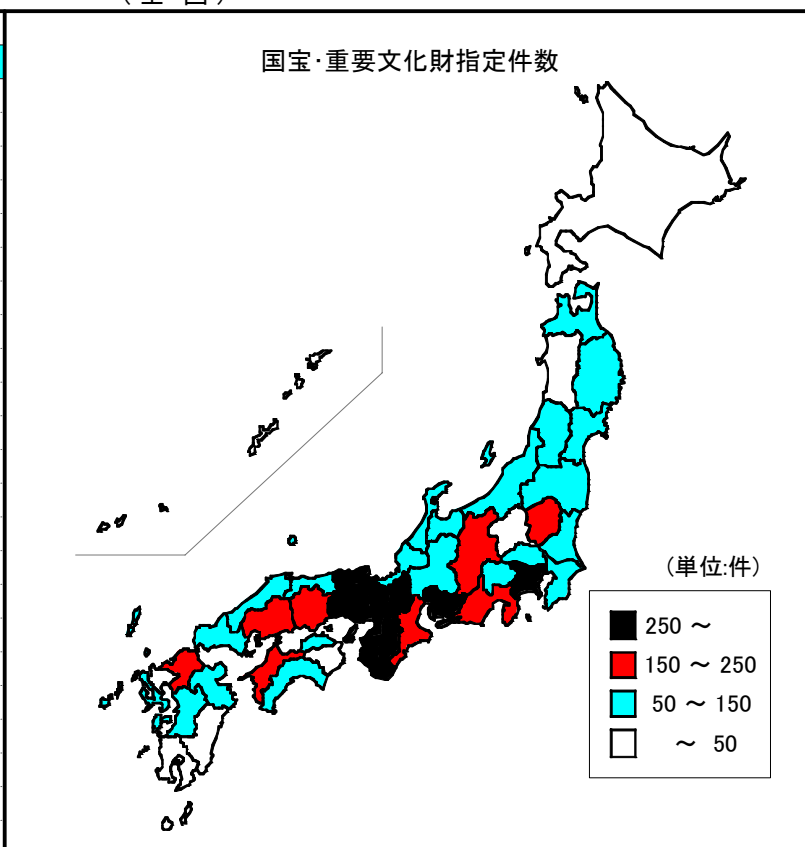

44 国宝・重要文化財指定件数

(全国)

都道府県	順位	数 値
全 国	—	12,358
東京都	1	2,240
京都府	2	2,186
奈良県	3	1,377
滋賀県	4	800
大阪府	5	705
兵庫県	6	475
和歌山県	7	382
神奈川県	8	335
愛知県	9	315
静岡県	10	211
広島県	11	200
福岡県	12	190
三重県	13	166
長野県	14	162
愛媛県	15	152
岡山県	16	149
栃木県	17	146
岐阜県	18	143
千葉県	19	141
山口県	20	129
石川県	21	122
香川県	22	117
福井県	23	99
山梨県	24	97
山形県	25	96
福島県	26	91
島根県	27	89
高知県	28	83
新潟県	29	79
大分県	30	75
埼玉県	31	72
岩手県	32	70
茨城県	33	61
熊本県	34	60
宮城県	35	55
鳥取県	36	51
青森県	37	49
富山県	37	49
長崎県	39	48
群馬県	39	48
徳島県	41	43
佐賀県	42	41
北海道	43	35
秋田県	44	34
鹿児島県	45	30
沖縄県	46	28
宮崎県	47	13
単位	—	件

鳥 取 県	36	位
指 標 値	51	件
全 国 合 計	12,358	件

※中国各県データ

27位	島 根 県	89	件
16位	岡 山 県	149	件
11位	広 島 県	200	件
20位	山 口 県	129	件

◎調査時点：平成15年8月1日

◎資料出所：文化庁「国宝・重要文化財等都道府県別指定件数一覧」

注：全国値には現在所有者が不明なもの等が含まれており、都道府県の合計と一致しない。

文化財指定件数(国・県・市町村)