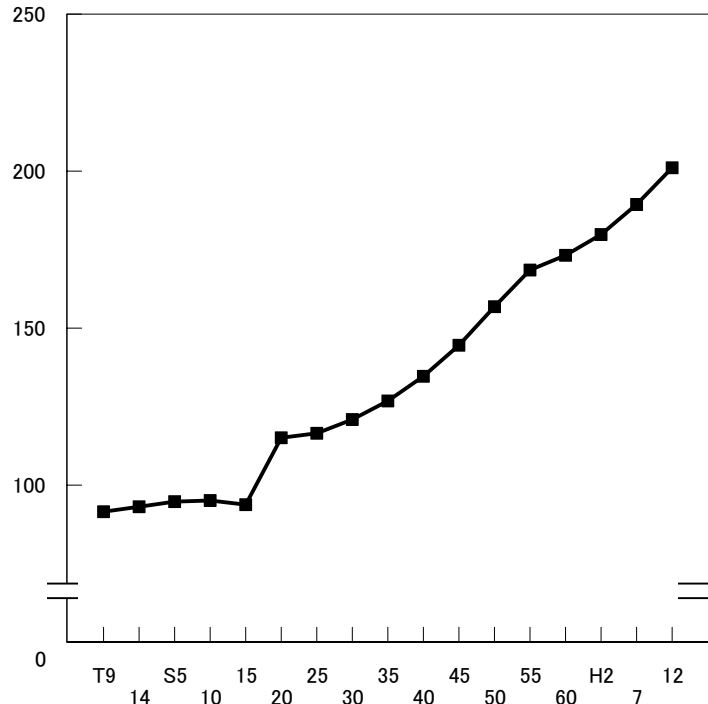

16 世帯総数

(全国)

都道府県	順位	数 値
全国	—	48,637,789
東京都	1	5,597,805
大阪府	2	3,574,895
神奈川県	3	3,486,305
埼玉県	4	2,576,437
愛知県	5	2,559,770
北海道	6	2,464,894
千葉県	7	2,277,249
兵庫県	8	2,137,659
福岡県	9	1,972,564
静岡県	10	1,314,562
広島県	11	1,140,136
京都府	12	1,024,463
茨城県	13	1,017,583
宮城県	14	839,484
新潟県	15	796,825
長野県	16	761,702
鹿児島県	17	748,869
岡山県	18	717,452
福島県	19	704,171
群馬県	20	703,010
岐阜県	21	687,089
栃木県	22	684,669
熊本県	23	678,399
三重県	24	657,473
山口県	25	611,689
愛媛県	26	593,489
長崎県	27	582,875
青森県	28	543,009
奈良県	29	515,811
岩手県	30	482,542
沖縄県	31	480,792
大分県	32	471,746
宮崎県	33	466,257
滋賀県	34	445,556
石川県	35	408,676
秋田県	36	406,347
和歌山県	37	404,897
山形県	38	382,927
香川県	39	382,602
富山県	40	361,145
高知県	41	338,237
山梨県	42	313,041
徳島県	43	300,064
佐賀県	44	289,372
島根県	45	263,808
福井県	46	256,913
鳥取県	47	212,529
単位	—	世帯

(単位:千世帯)

県内の世帯総数の推移

鳥取県	47	位
指標値	212,529	世帯
全国合計	48,637,789	世帯

※中国各県データ

45位	島根県	263,808	世帯
18位	岡山県	717,452	世帯
11位	広島県	1,140,136	世帯
25位	山口県	611,689	世帯

◎調査時点：平成14年3月31日

◎資料出所：総務省自治行政局「住民基本台帳人口要覧」