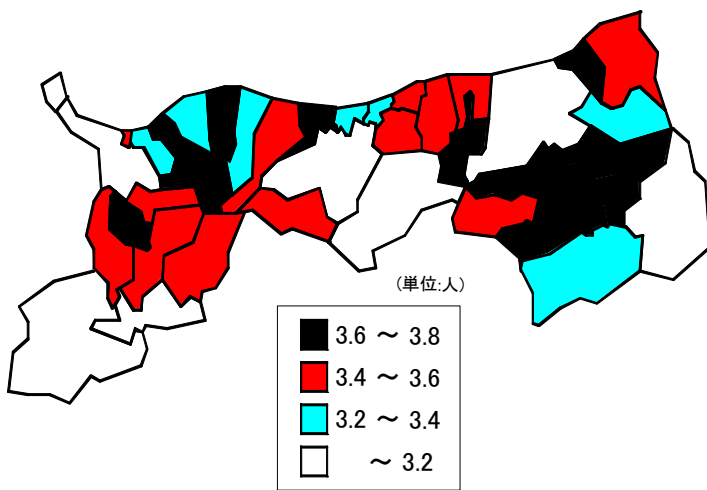

# 16 世帯総数

(全国)

都道府県	順位	数 値
全国	—	48,637,789
東京都	1	5,597,805
大阪府	2	3,574,895
神奈川県	3	3,486,305
埼玉県	4	2,576,437
愛知県	5	2,559,770
北海道	6	2,464,894
千葉県	7	2,277,249
兵庫県	8	2,137,659
福岡県	9	1,972,564
静岡県	10	1,314,562
広島県	11	1,140,136
京都府	12	1,024,463
茨城県	13	1,017,583
宮城県	14	839,484
新潟県	15	796,825
長野県	16	761,702
鹿児島県	17	748,869
岡山県	18	717,452
福島県	19	704,171
群馬県	20	703,010
岐阜県	21	687,089
栃木県	22	684,669
熊本県	23	678,399
三重県	24	657,473
山口県	25	611,689
愛媛県	26	593,489
長崎県	27	582,875
青森県	28	543,009
奈良県	29	515,811
岩手県	30	482,542
沖縄県	31	480,792
大分県	32	471,746
宮崎県	33	466,257
滋賀県	34	445,556
石川県	35	408,676
秋田県	36	406,347
和歌山県	37	404,897
山形県	38	382,927
香川県	39	382,602
富山県	40	361,145
高知県	41	338,237
山梨県	42	313,041
徳島県	43	300,064
佐賀県	44	289,372
島根県	45	263,808
福井県	46	256,913
鳥取県	47	212,529
単位	—	世帯

(単位:千世帯)

県内の世帯総数の推移

鳥取県	47	位
指標値	212,529	世帯
全国合計	48,637,789	世帯

※中国各県データ

45位	島根県	263,808	世帯
18位	岡山県	717,452	世帯
11位	広島県	1,140,136	世帯
25位	山口県	611,689	世帯

◎調査時点：平成14年3月31日

◎資料出所：総務省自治行政局「住民基本台帳人口要覧」

# 世帯総数

(鳥取県)

世帯総数

1世帯当たり人員

市町村	順位	数値
県計	—	201,067
市計	—	132,712
鳥取市	1	53,659
米子市	2	49,985
倉吉市	3	16,563
境港市	4	12,505
郡計	—	68,355
岩美郡計	—	7,411
国府町	13	2,510
岩美町	5	4,001
福部村	36	900
八頭郡計	—	13,939
郡家町	10	2,707
船岡町	32	1,191
河原町	19	2,271
八東町	29	1,453
若桜町	27	1,545
用瀬町	31	1,223
佐治村	39	816
智頭町	8	2,733
気高郡計	—	6,411
気高町	7	2,915
鹿野町	33	1,144
青谷町	15	2,352
東伯郡計	—	19,647
羽合町	16	2,308
泊村	37	885
東郷町	23	1,870
三朝町	11	2,549
関金町	30	1,249
北条町	17	2,295
大栄町	14	2,461
東伯町	6	3,506
赤碕町	12	2,524
西伯郡計	—	14,413
西伯町	18	2,272
会見町	35	1,111
岸本町	22	2,012
日吉津村	38	837
淀江町	9	2,715
大山町	24	1,853
名和町	21	2,159
中山町	28	1,454
日野郡計	—	6,534
日南町	20	2,255
日野町	26	1,557
江府町	34	1,138
溝口町	25	1,584
単位	—	世帯