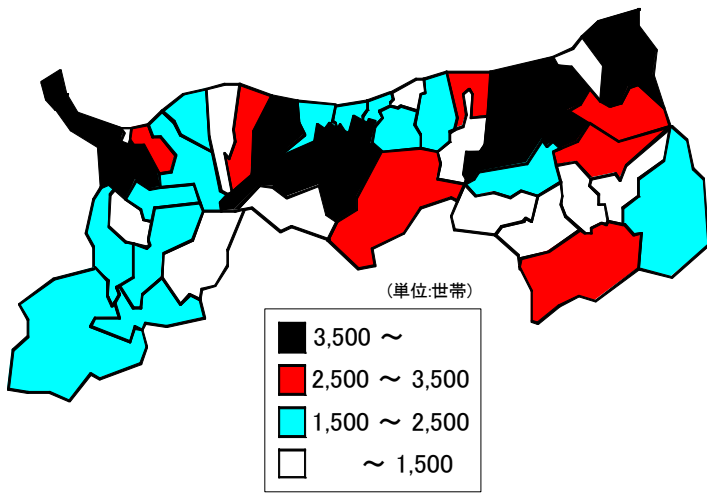

# 16 世帯総数

(全国)

都道府県	順位	数 値
全国	—	48,637,789
東京都	1	5,597,805
大阪府	2	3,574,895
神奈川県	3	3,486,305
埼玉県	4	2,576,437
愛知県	5	2,559,770
北海道	6	2,464,894
千葉県	7	2,277,249
兵庫県	8	2,137,659
福岡県	9	1,972,564
静岡県	10	1,314,562
広島県	11	1,140,136
京都府	12	1,024,463
茨城県	13	1,017,583
宮城県	14	839,484
新潟県	15	796,825
長野県	16	761,702
鹿児島県	17	748,869
岡山県	18	717,452
福島県	19	704,171
群馬県	20	703,010
岐阜県	21	687,089
栃木県	22	684,669
熊本県	23	678,399
三重県	24	657,473
山口県	25	611,689
愛媛県	26	593,489
長崎県	27	582,875
青森県	28	543,009
奈良県	29	515,811
岩手県	30	482,542
沖縄県	31	480,792
大分県	32	471,746
宮崎県	33	466,257
滋賀県	34	445,556
石川県	35	408,676
秋田県	36	406,347
和歌山県	37	404,897
山形県	38	382,927
香川県	39	382,602
富山県	40	361,145
高知県	41	338,237
山梨県	42	313,041
徳島県	43	300,064
佐賀県	44	289,372
島根県	45	263,808
福井県	46	256,913
鳥取県	47	212,529
単位	—	世帯

(単位:千世帯)

県内の世帯総数の推移

鳥取県	47	位
指標値	212,529	世帯
全国合計	48,637,789	世帯

※中国各県データ

45位	島根県	263,808	世帯
18位	岡山県	717,452	世帯
11位	広島県	1,140,136	世帯
25位	山口県	611,689	世帯

◎調査時点：平成14年3月31日

◎資料出所：総務省自治行政局「住民基本台帳人口要覧」

# 世帯総数

(鳥取県)

世帯総数

1世帯当たり人員

市町村	順位	数値
県計	—	201,067
市計	—	132,712
鳥取市	1	53,659
米子市	2	49,985
倉吉市	3	16,563
境港市	4	12,505
郡計	—	68,355
岩美郡計	—	7,411
国府町	13	2,510
岩美町	5	4,001
福部村	36	900
八頭郡計	—	13,939
郡家町	10	2,707
船岡町	32	1,191
河原町	19	2,271
八東町	29	1,453
若桜町	27	1,545
用瀬町	31	1,223
佐治村	39	816
智頭町	8	2,733
気高郡計	—	6,411
気高町	7	2,915
鹿野町	33	1,144
青谷町	15	2,352
東伯郡計	—	19,647
羽合町	16	2,308
泊村	37	885
東郷町	23	1,870
三朝町	11	2,549
関金町	30	1,249
北条町	17	2,295
大栄町	14	2,461
東伯町	6	3,506
赤碕町	12	2,524
西伯郡計	—	14,413
西伯町	18	2,272
会見町	35	1,111
岸本町	22	2,012
日吉津村	38	837
淀江町	9	2,715
大山町	24	1,853
名和町	21	2,159
中山町	28	1,454
日野郡計	—	6,534
日南町	20	2,255
日野町	26	1,557
江府町	34	1,138
溝口町	25	1,584
単位	—	世帯