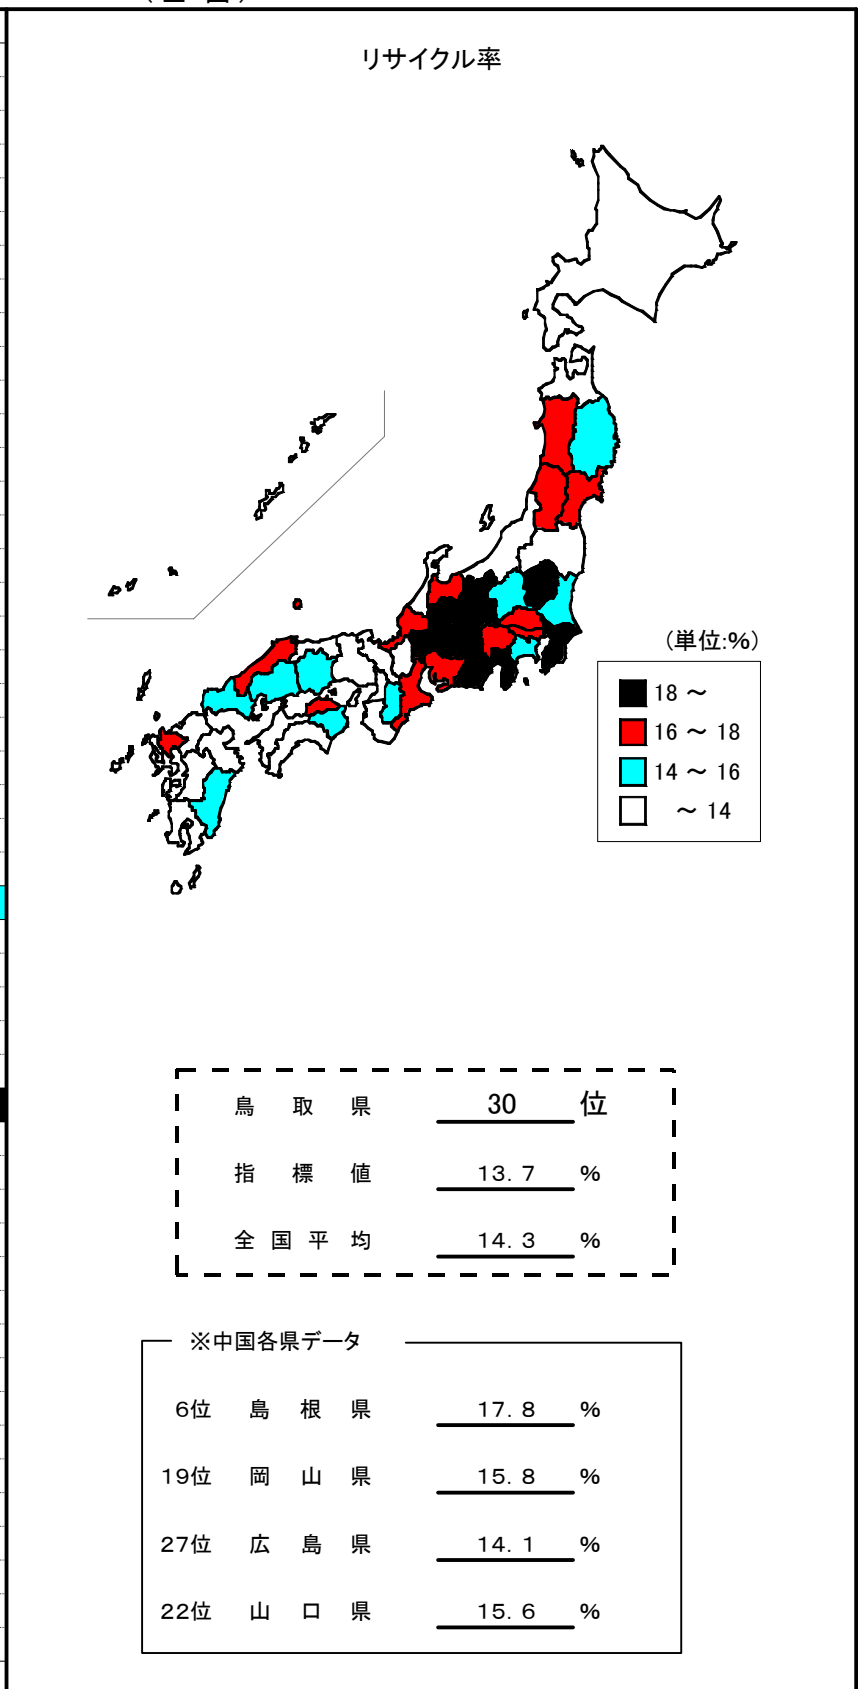

リサイクル率

(全国)

都道府県	順位	数 値
長野県	1	20.7
岐阜県	2	20.5
千葉県	3	19.9
静岡県	4	19.8
栃木県	5	18.1
島根県	6	17.8
埼玉県	7	17.6
宮城県	8	17.4
香川県	8	17.4
愛知県	10	17.3
東京都	11	17.0
山形県	11	17.0
三重県	13	16.9
秋田県	13	16.9
佐賀県	15	16.8
福井県	15	16.8
山梨県	17	16.5
富山県	18	16.4
宮崎県	19	15.8
岡山県	19	15.8
茨城県	21	15.7
山口県	22	15.6
群馬県	23	14.8
岩手県	24	14.7
徳島県	25	14.4
全国	—	14.3
神奈川県	26	14.2
広島県	27	14.1
奈良県	27	14.1
滋賀県	29	13.9
和歌山県	30	13.7
鳥取県	30	13.7
高知県	32	13.2
福島県	33	13.0
新潟県	33	13.0
愛媛県	35	12.5
兵庫県	36	12.4
大分県	37	12.3
熊本県	38	12.2
福岡県	39	12.0
石川県	40	11.9
長崎県	41	11.2
北海道	42	9.8
大阪府	43	8.3
青森県	44	7.6
鹿児島県	45	6.9
沖縄県	46	6.1
京都府	47	5.4
単位	—	%

◎算出方法：(直接資源化量+中間処理後の再生利用量+集団回収量)÷(ごみの総処理量+集団回収量)(★)

◎調査時点：平成12年度

◎資料出所：環境省「日本の廃棄物処理」