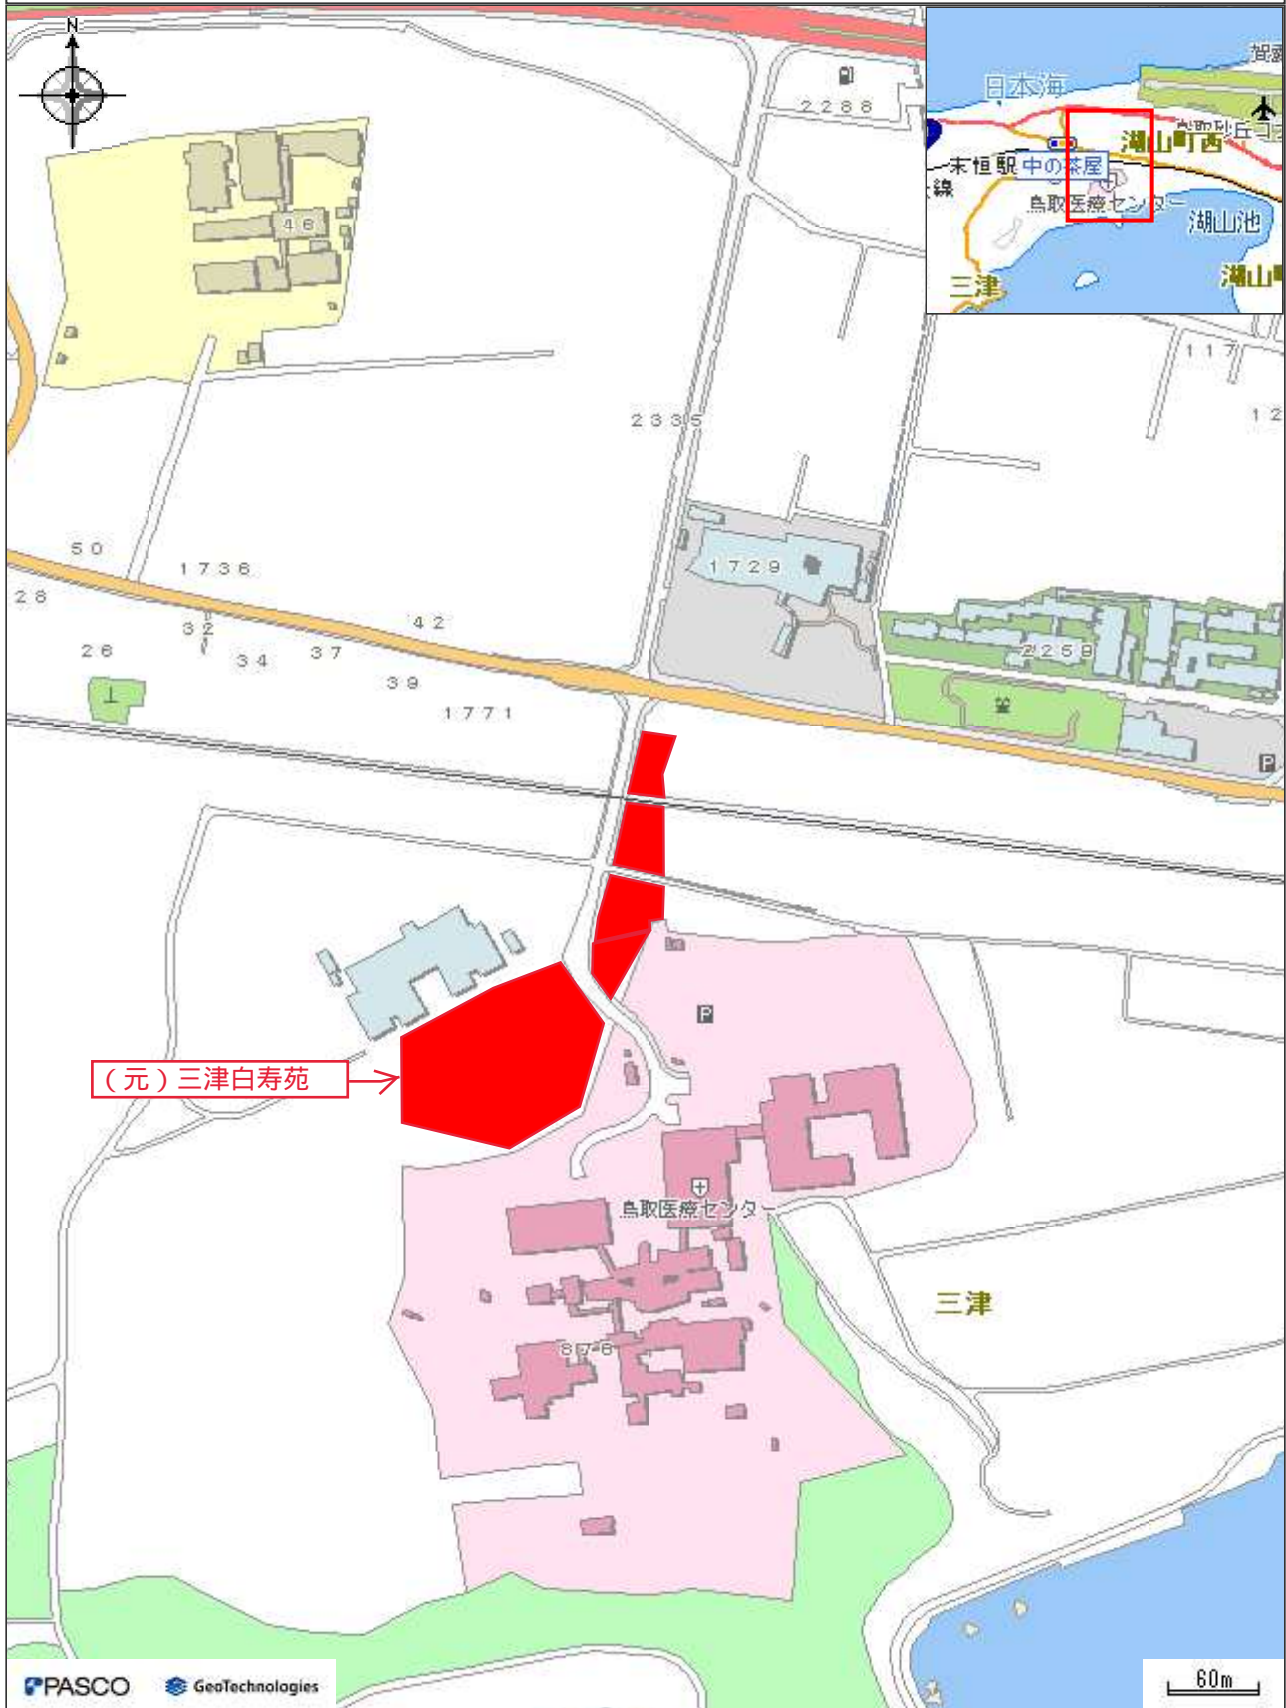

# 位置図(元)三津白寿苑

## とっとりWebマップ - 県有施設情報

印刷日時 : 2023/03/08 14:09 最終更新日時 : 2016/11/16 14:08  
Copyright 2013 Pref tottori. All Rights Reserved.