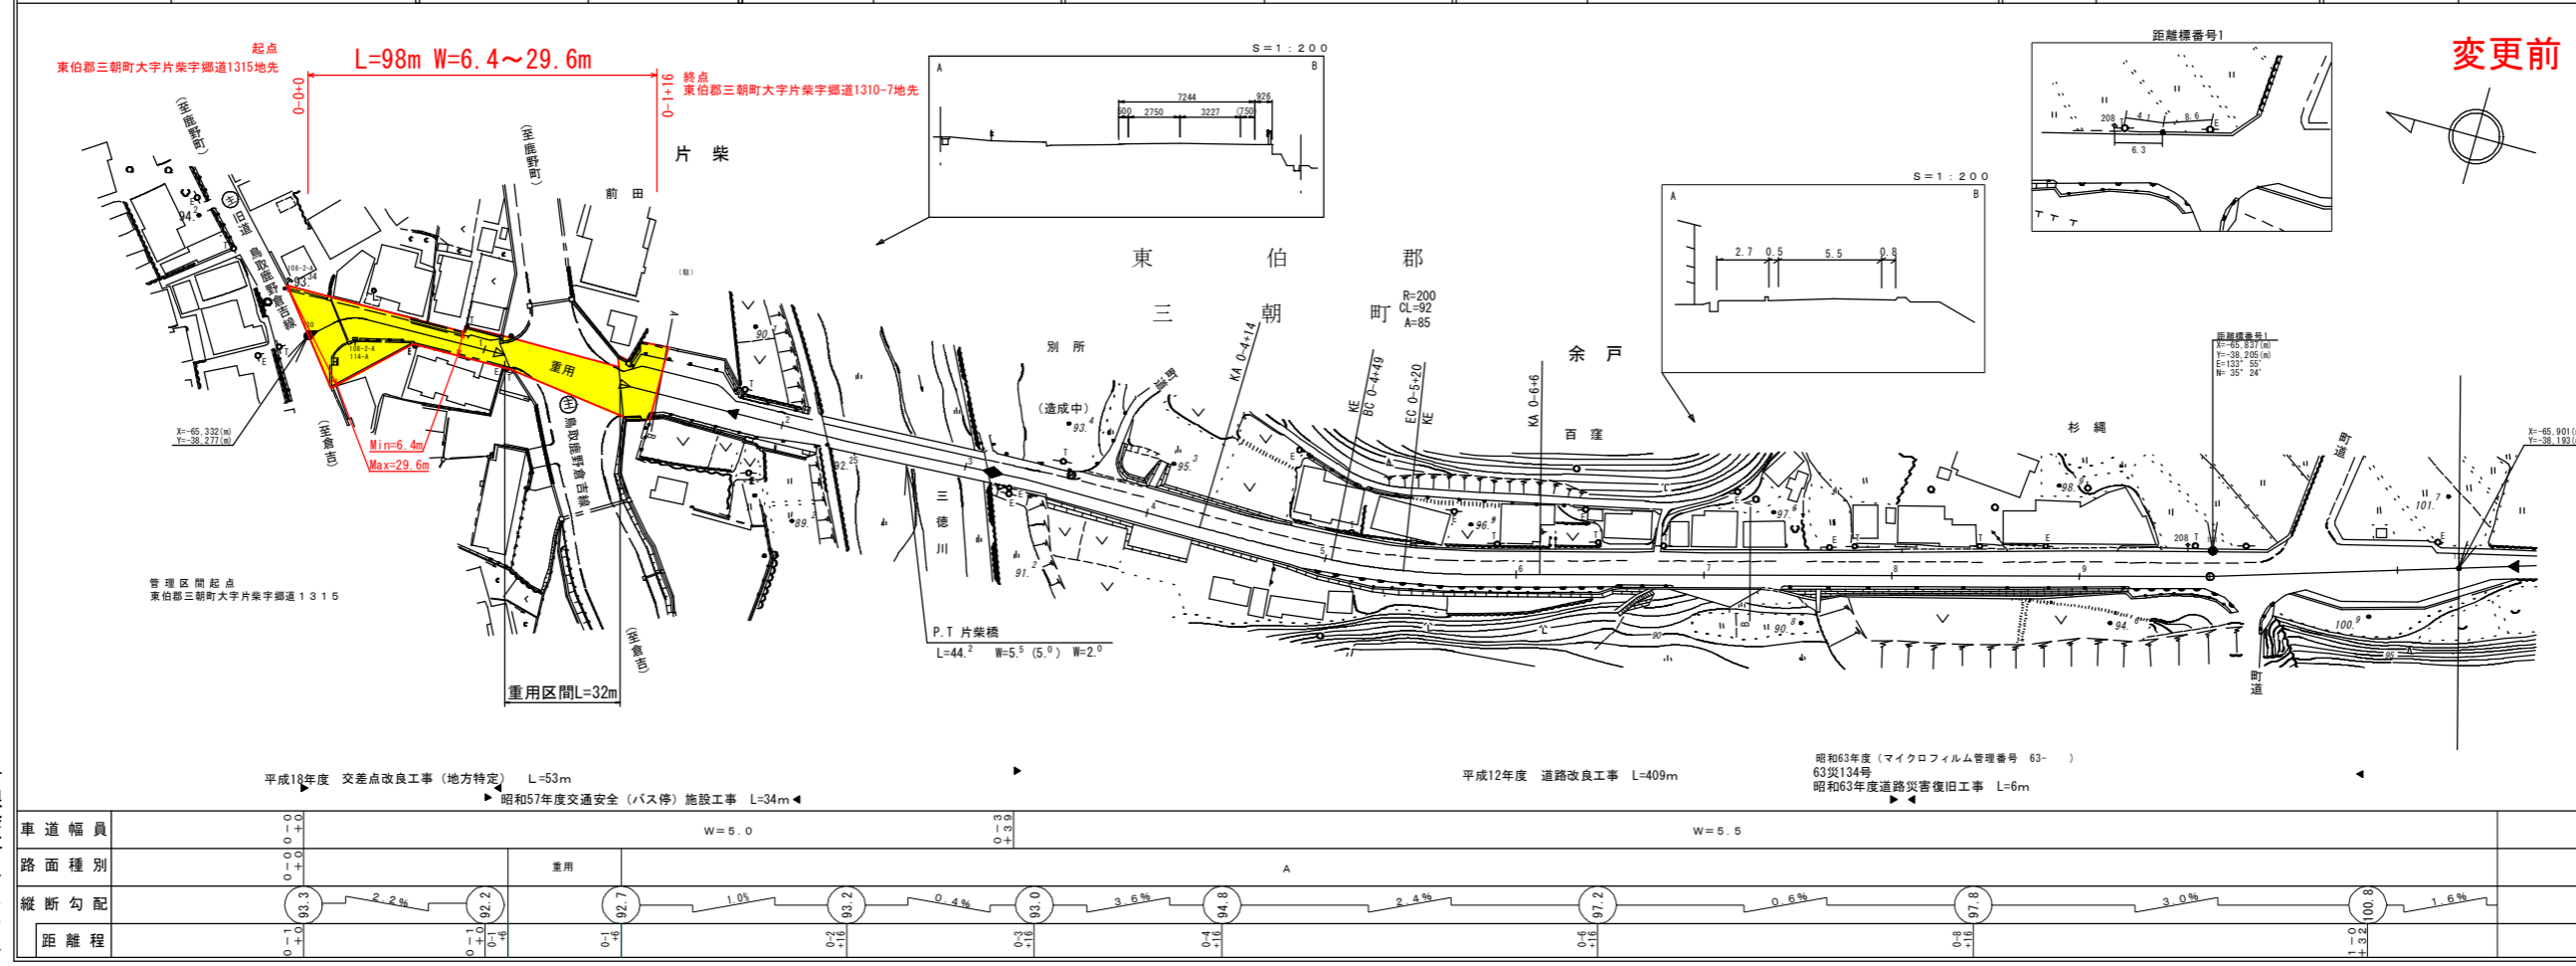

道 路 台 帳 付 図

鳥 取 県

調整年月 平成29年9月 図面縮尺 1:1000 路線コード 21-033 道路種別 主要地方道 路線名 三朝中線 区間 0-0~1-1 図面番号 52-1

変更前

株式会社
アトラス
株式会社ミット