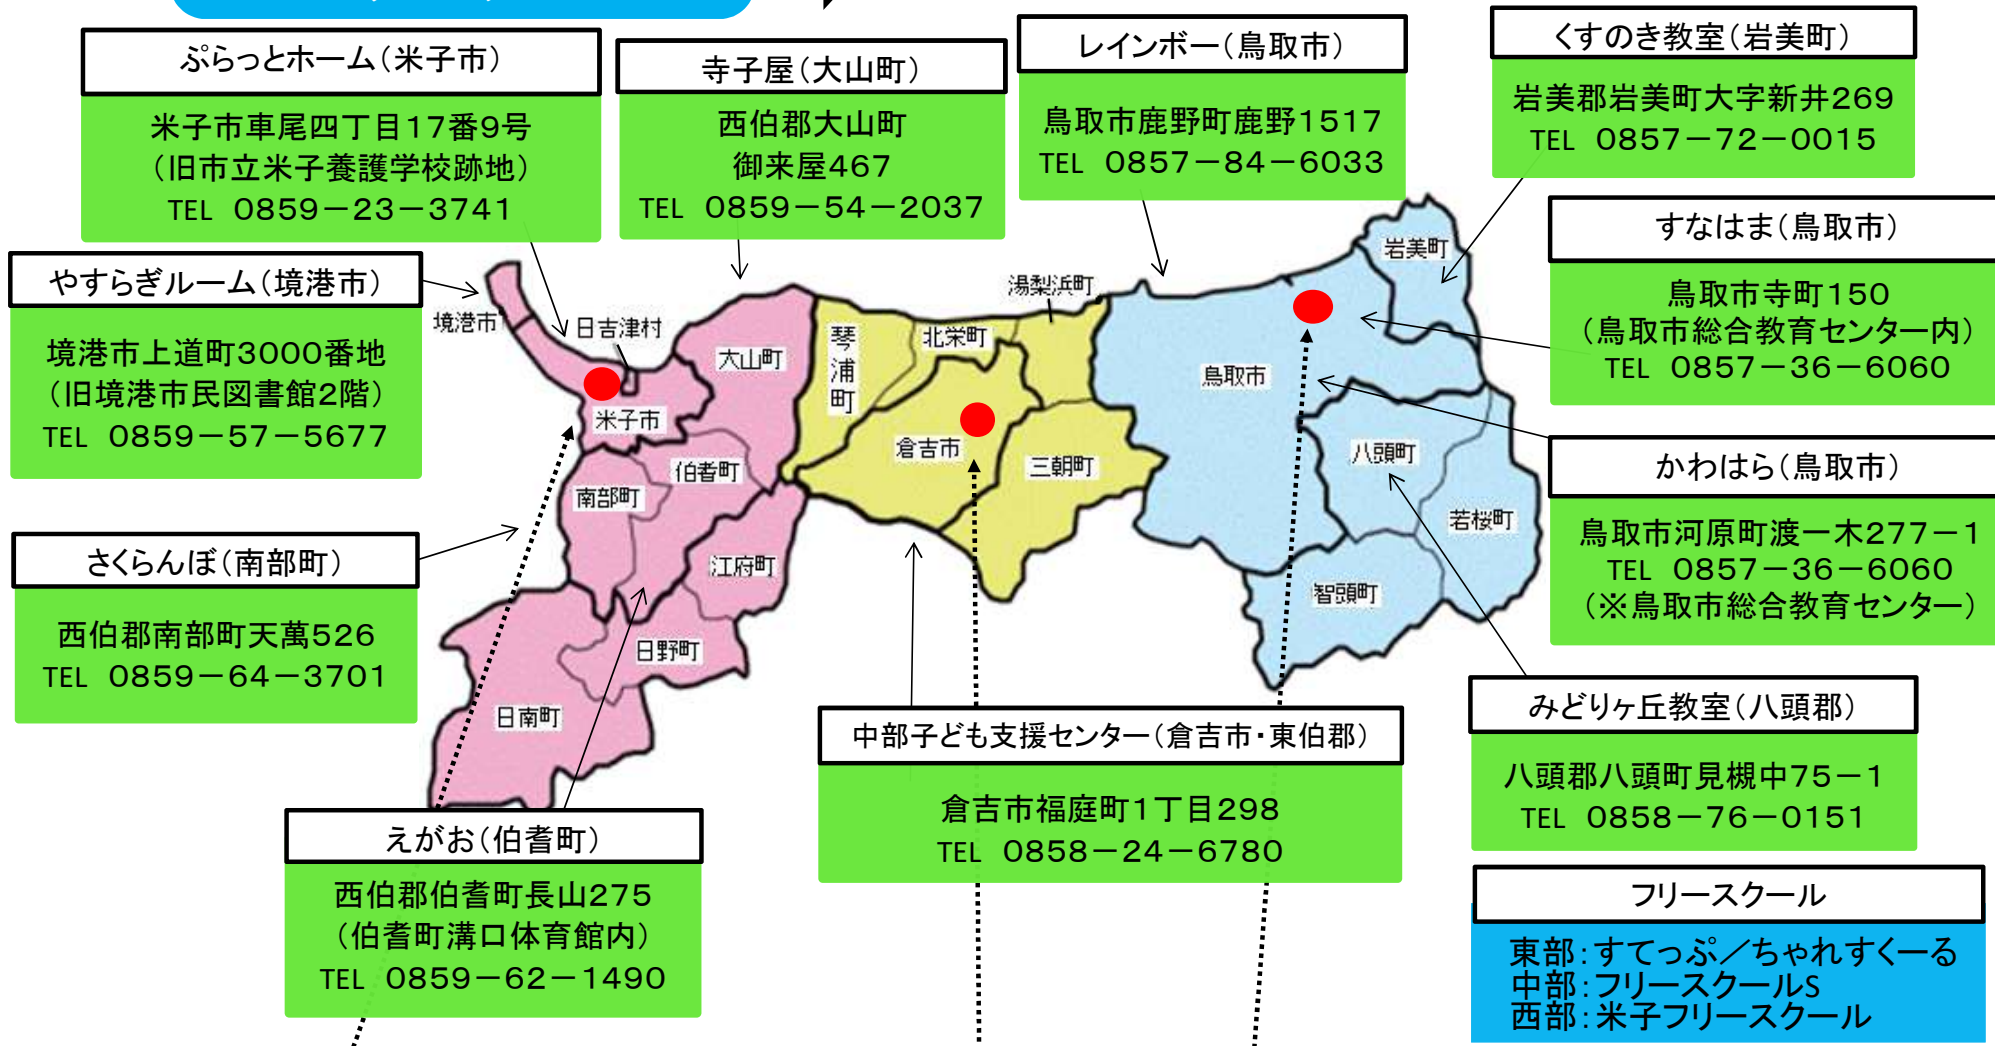

市町設置の教育支援センター
(小学生・中学生対象)

フリースクール

鳥取県教育支援センター
(中学卒業後～20歳くらいまでの青少年対象)

西部ハートフルスペース	中部ハートフルスペース	東部ハートフルスペース
米子市祇園町2丁目242-88 TEL/FAX 0859-21-9155	倉吉市上井503-1 TEL/FAX 0858-27-1255	鳥取市湖山町北5丁目201 TEL 0857-28-2388 FAX 0857-31-3958
