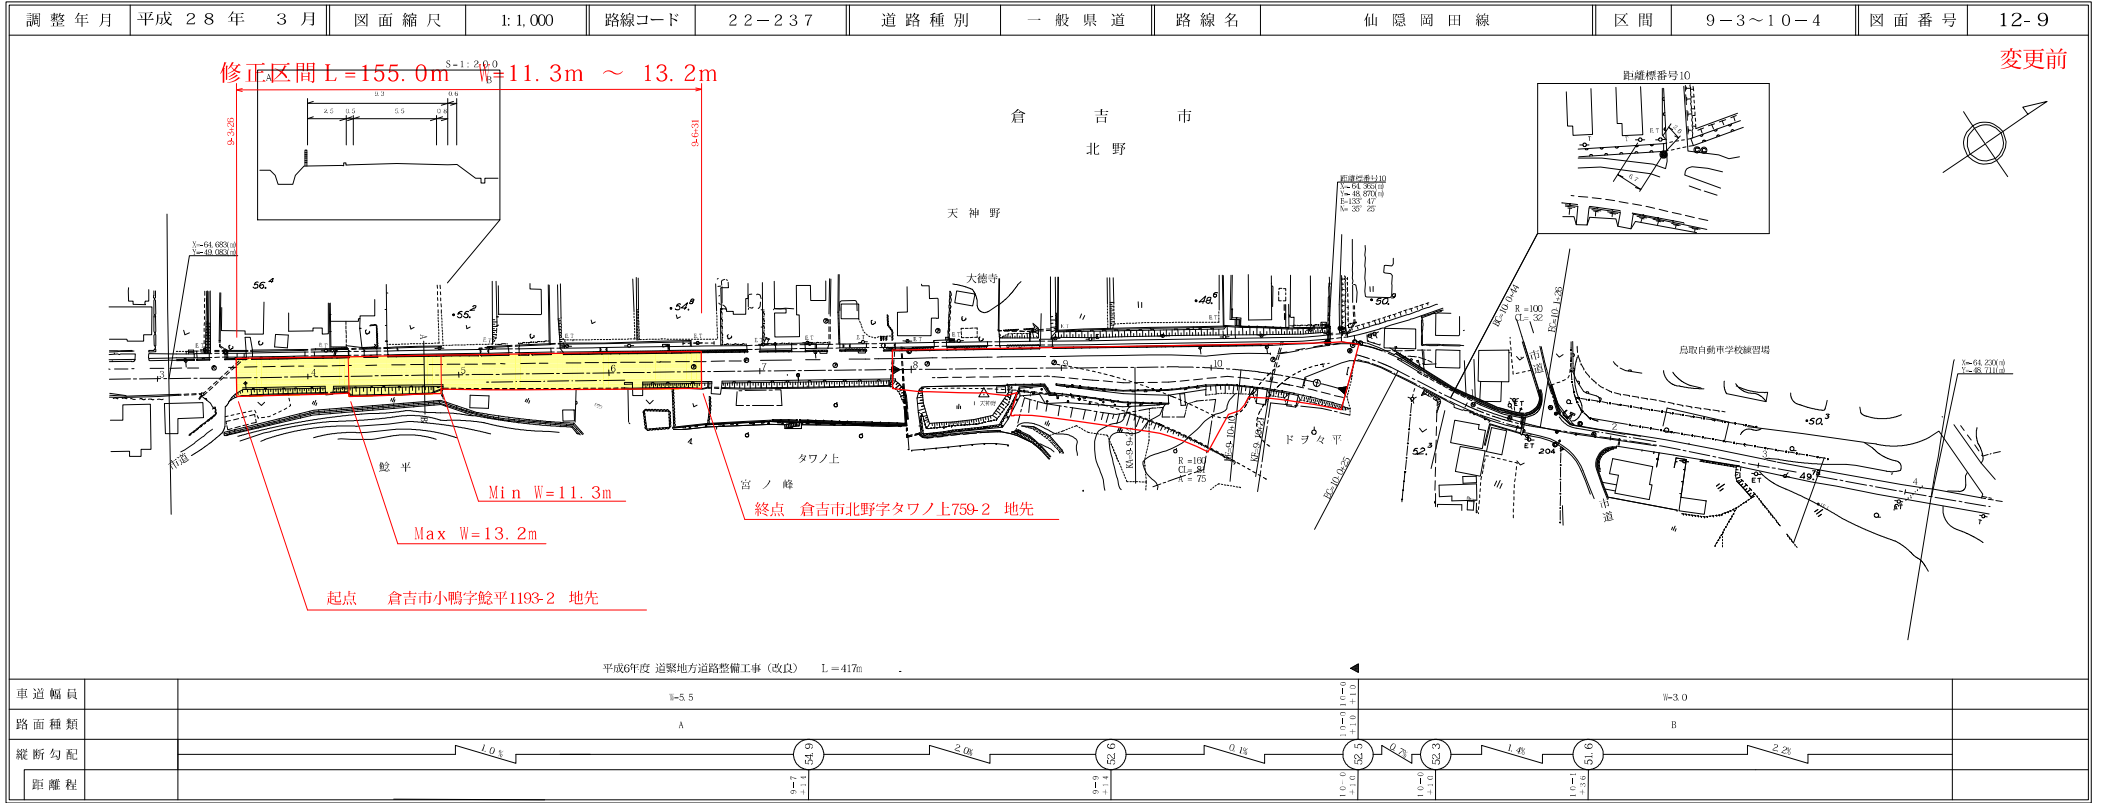

道 路 台 帳 付 図

鳥 取 県

有限会社 ケーアイコンサルタント
株式会社 ミット