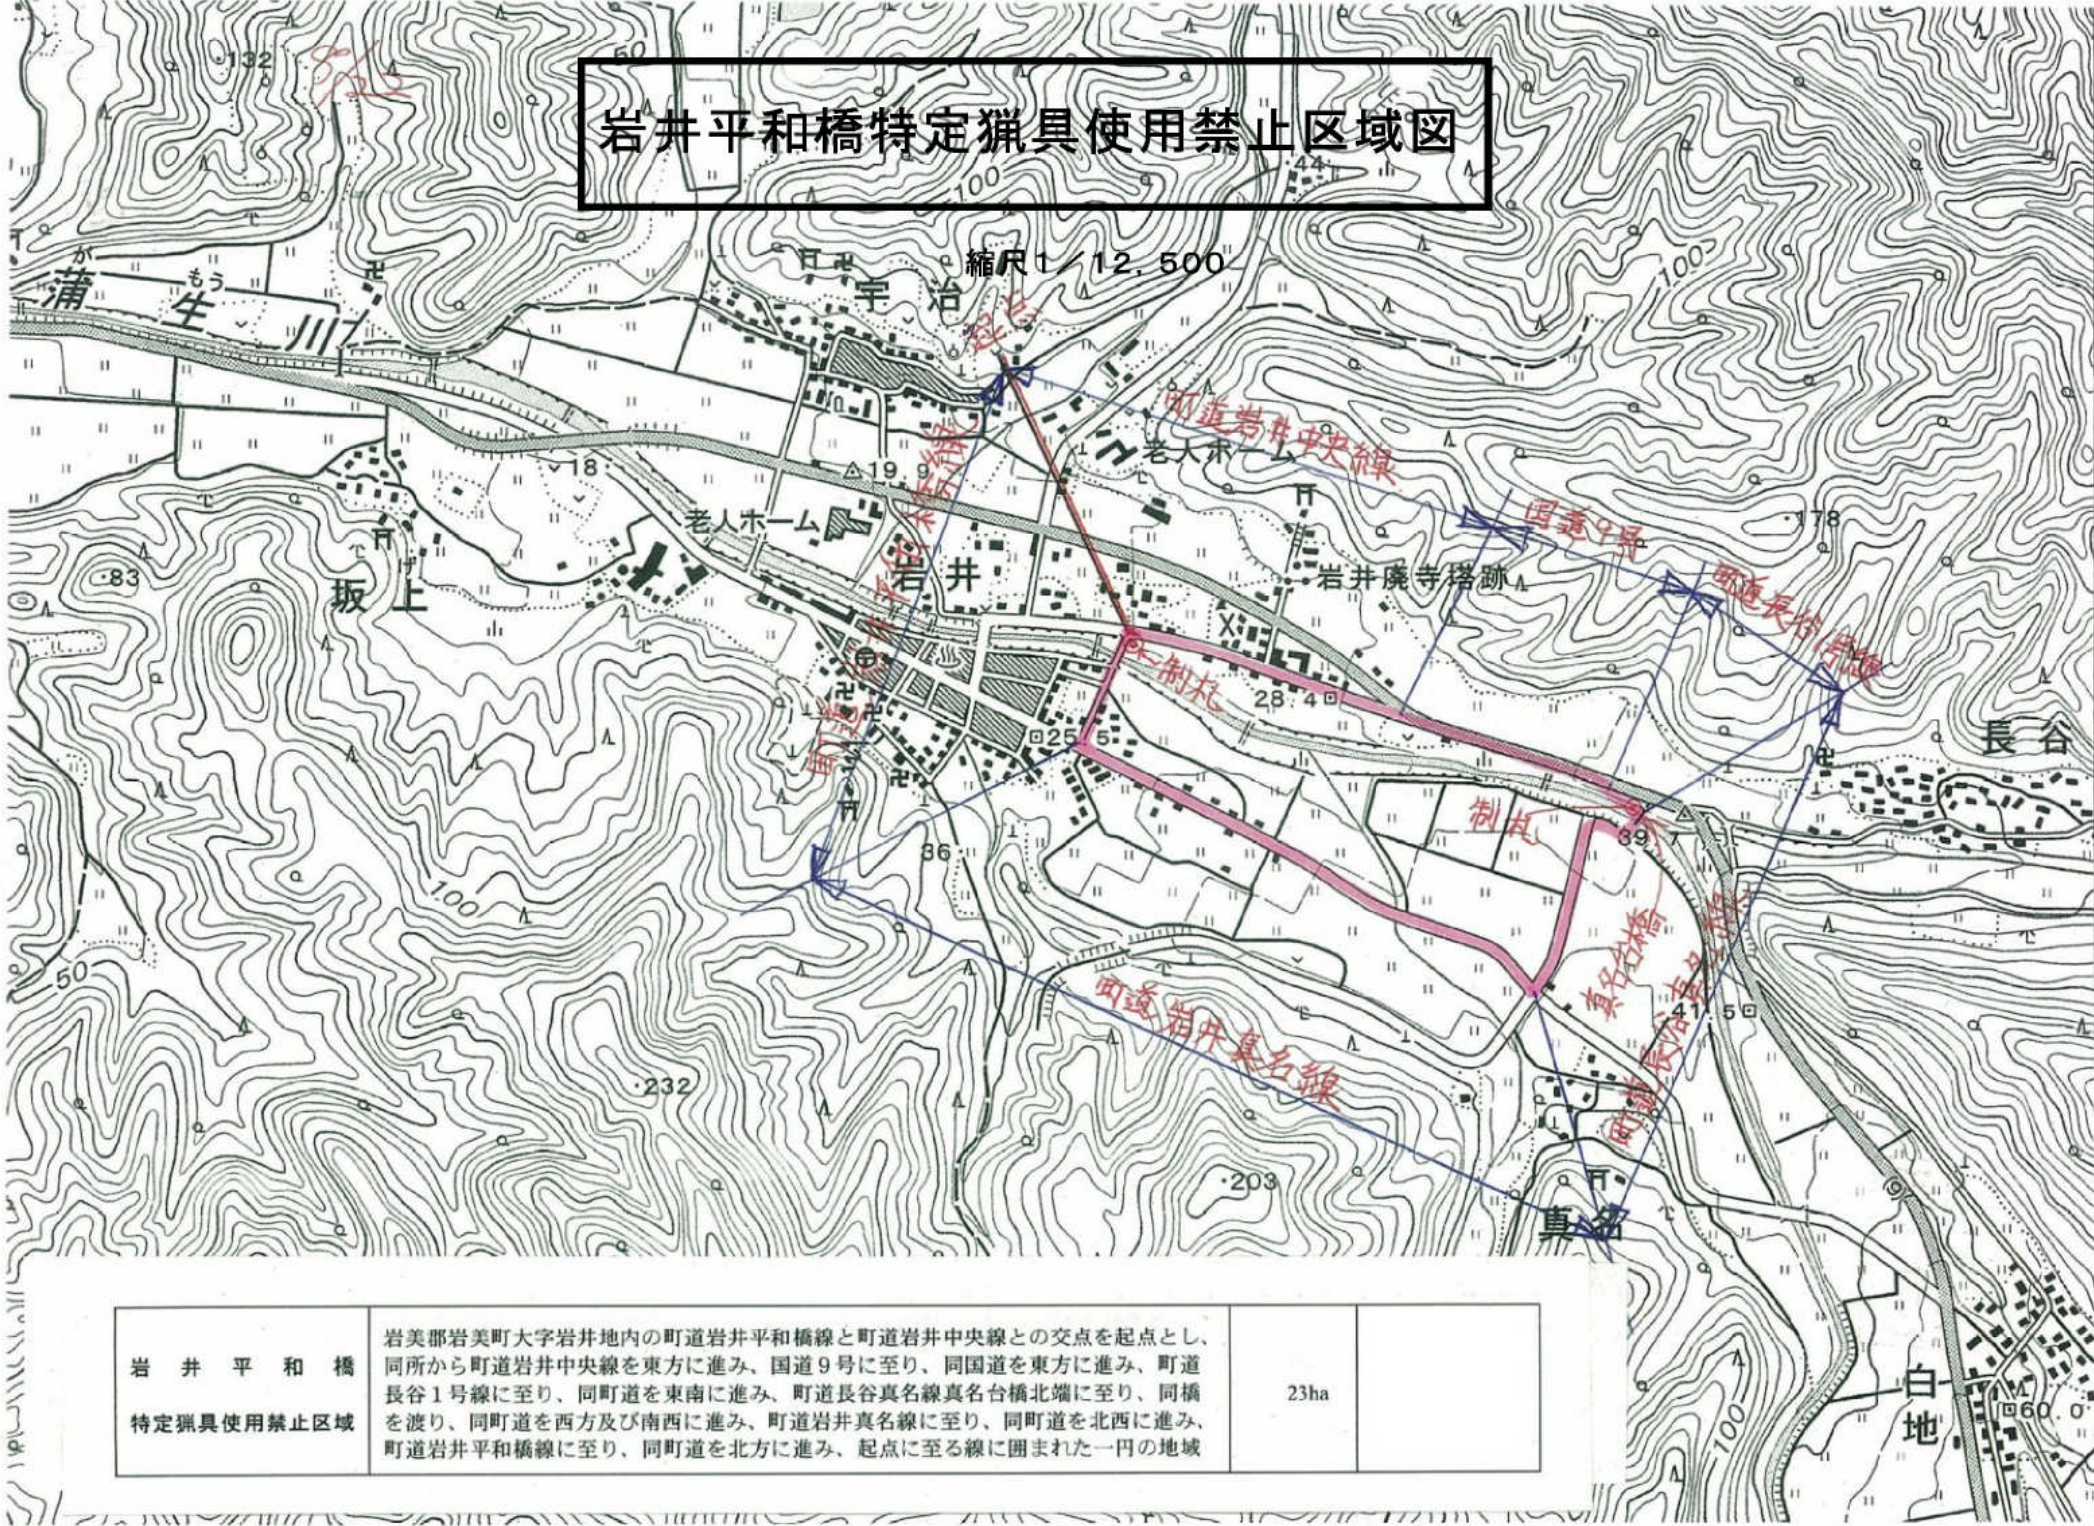

岩井平和橋特定猟具使用禁止区域図

<p>岩井平和橋 特定猟具使用禁止区域</p>	<p>岩美郡岩美町大字岩井地内の町道岩井平和橋線と町道岩井中央線との交点を起点とし、同所から町道岩井中央線を東方に進み、国道9号に至り、同国道を東方に進み、町道長谷1号線に至り、同町道を東南に進み、町道長谷真名線真名台橋北端に至り、同橋を渡り、同町道を西方及び南西に進み、町道岩井真名線に至り、同町道を北西に進み、町道岩井平和橋線に至り、同町道を北方に進み、起点に至る線に囲まれた一円の地域</p>	<p>23ha</p>	
-----------------------------	---------------------------------------------------------------------------------------------------------------------------------------------------------------------------------------------------------	-------------	--