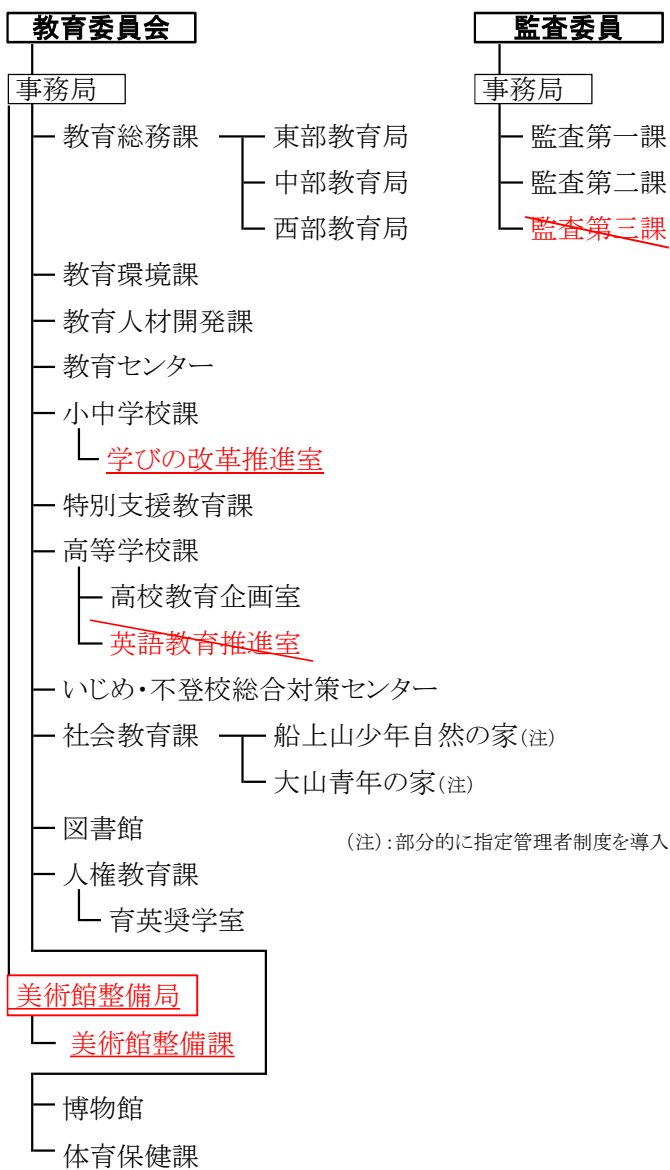

(企業局)

(病院局)

(議会)

(各種委員会)