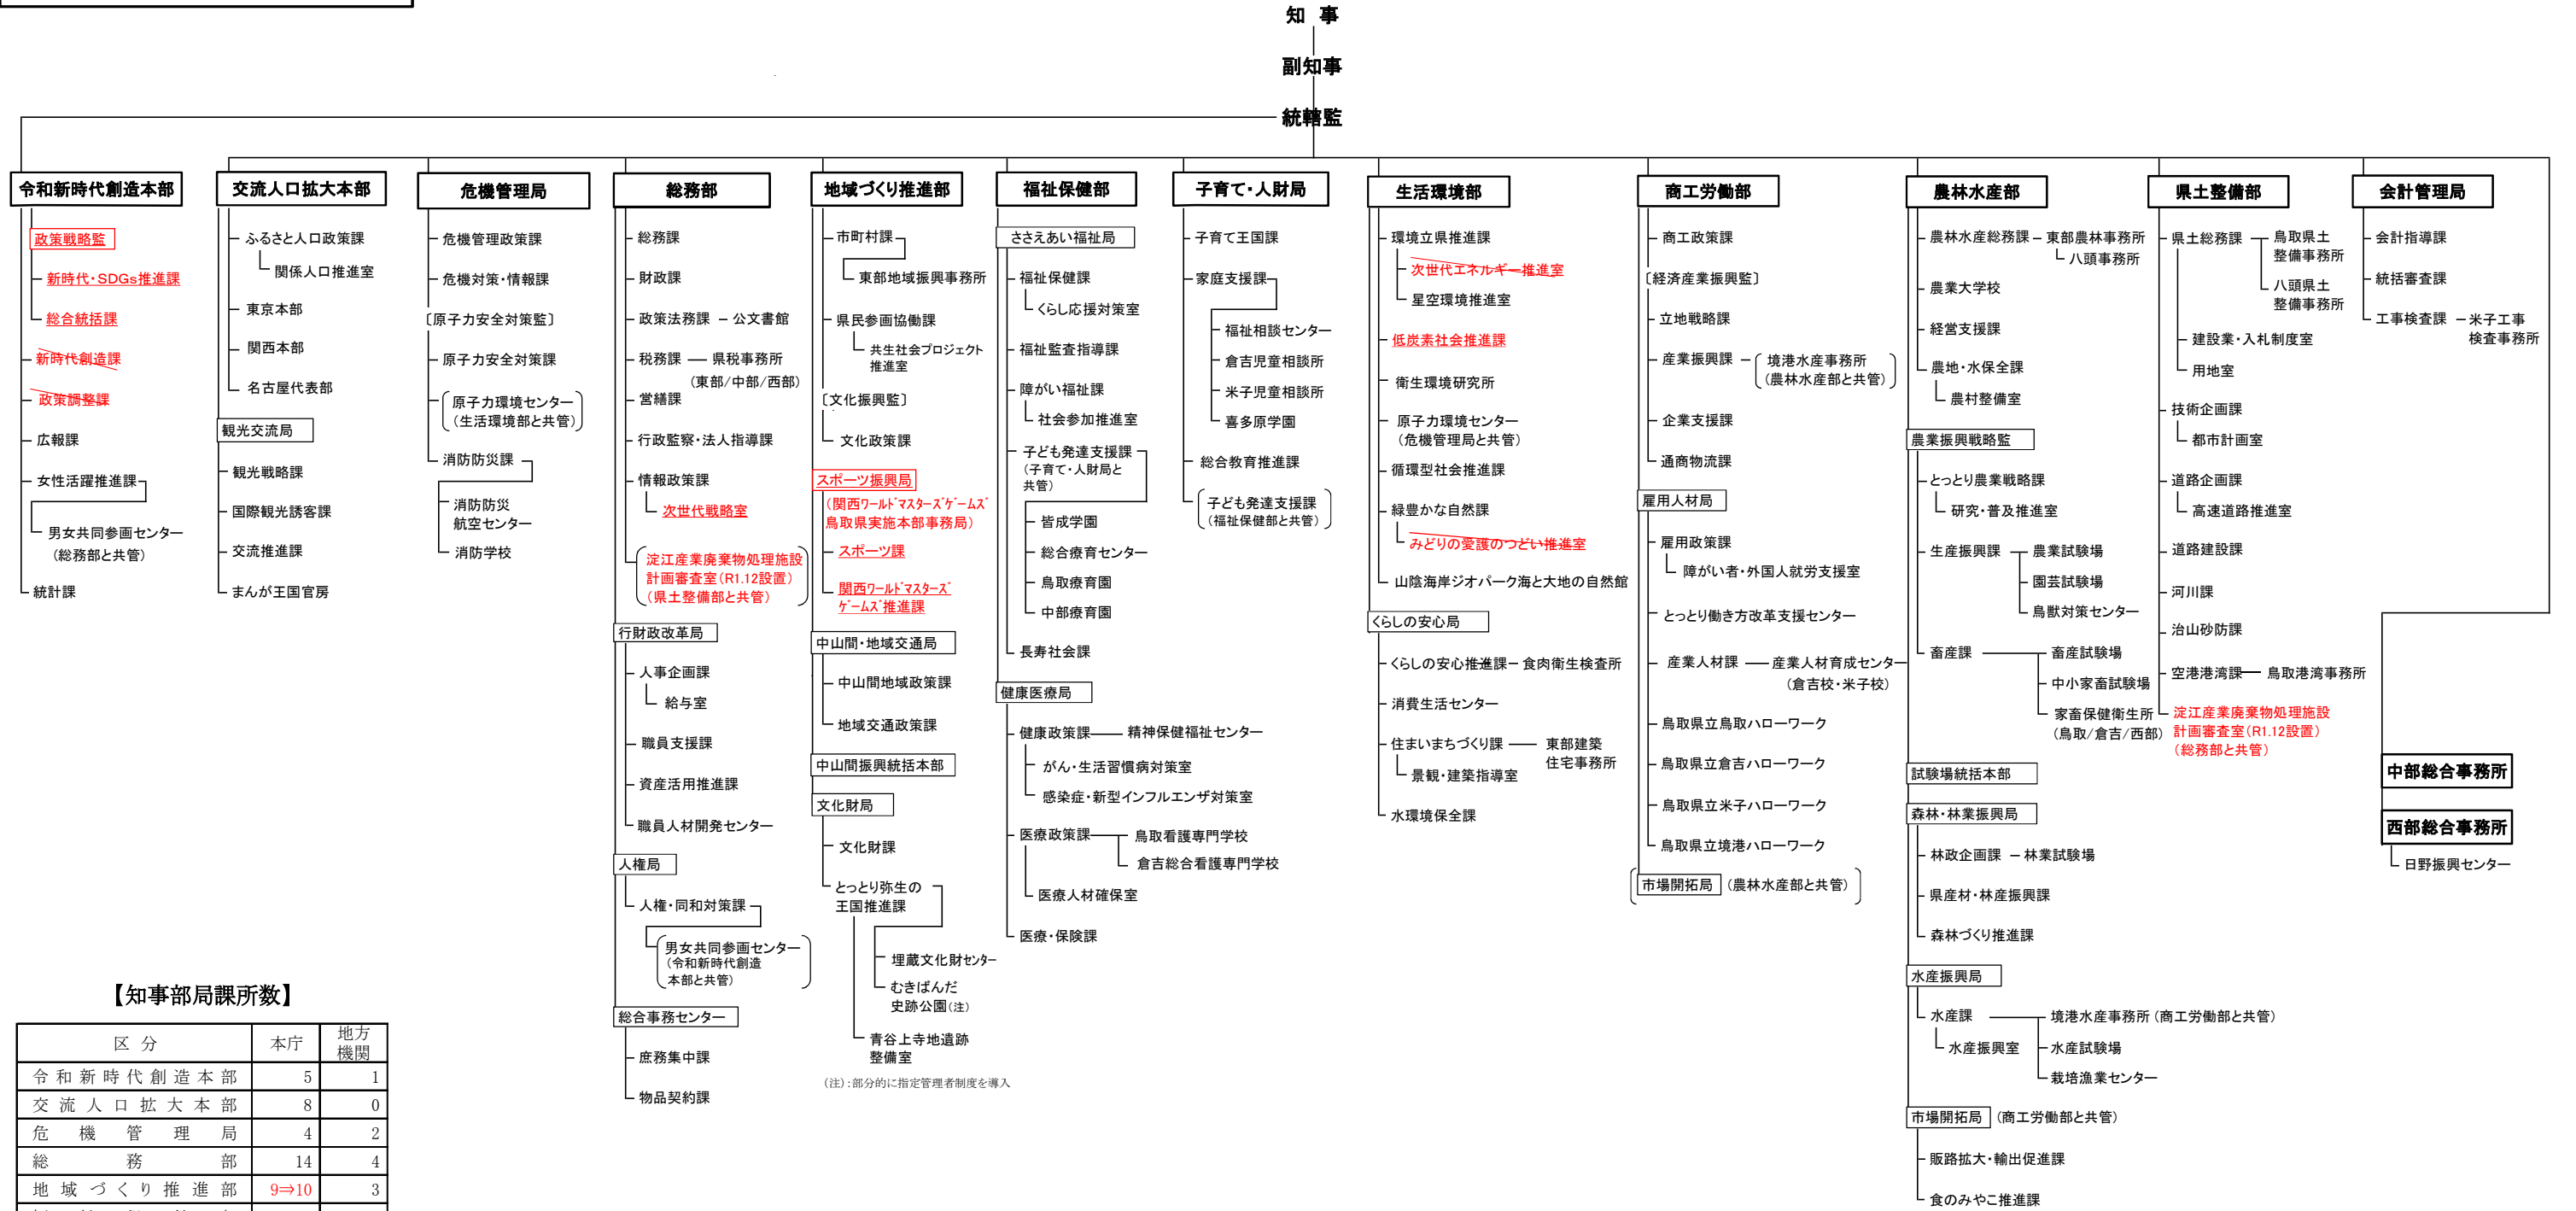

鳥取県組織機構図

鳥取県組織機構図 (知事部局・令和2年4月1日)

新設された課所を下線表示しています。

【知事部局課所数】

区分	本庁	地方機関
令和新時代創造本部	5	1
交流人口拡大本部	8	0
危機管理局	4	2
総務部	14	4
地域づくり推進部	9⇒10	3
福祉保健部	8	7
子育て・人財局	3	4
生活環境部	10⇒11	2
商工労働部	12	1
農林水産部	14	13
県土整備部	8	3
会計管理局	3	1
合計	98⇒100	41
総合事務所	—	2

※〔 〕書きは一般職の職を表しています。

総合事務所等の組織機構図(令和2年4月1日)

— 東部管内 —

東部県税事務所【東部庁舎】

- └ 収税課
- └ 課税課

東部地域振興事務所【東部庁舎】

- └ 東部振興課
- └ 農商工連携チーム
- └ 中山間地域振興チーム

東部建築住宅事務所【東部庁舎】