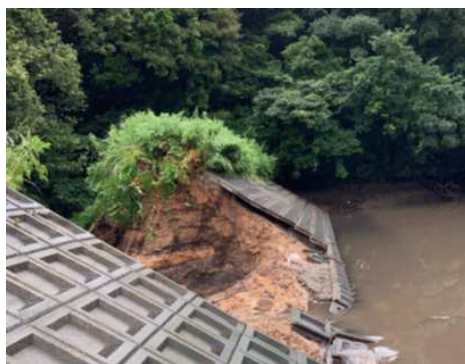

令和3年7月豪雨による農林関係被害

農林被害額:15.4億円 (R3.7.14時点)

- ほ場(白ネギ、スイカ、大豆など)の冠水被害
→病害発生による生育停滞が懸念されるため、「緊急防除対策」を支援
- ビニールハウス等の損壊被害
→倒壊したハウスの撤去、再建を支援

支援の基本スキーム

県1/3

市町村
上乘せ

生産者・J A負担

- 畜舎の浸水被害
→畜舎の消毒、家畜の病気予防対策等を支援
- ため池の決壊、農地法面崩壊、農道・林道の路肩崩壊、水路の破損等
→市町村、団体等の復旧事業が早期着手できるように支援

ハウス被害 (北栄町大谷)

白ネギほ場の冠水 (境港市)

牛舎浸水被害 (琴浦町)

双子池決壊 (北栄町大谷)

農地法面崩壊 (鳥取市鹿野)