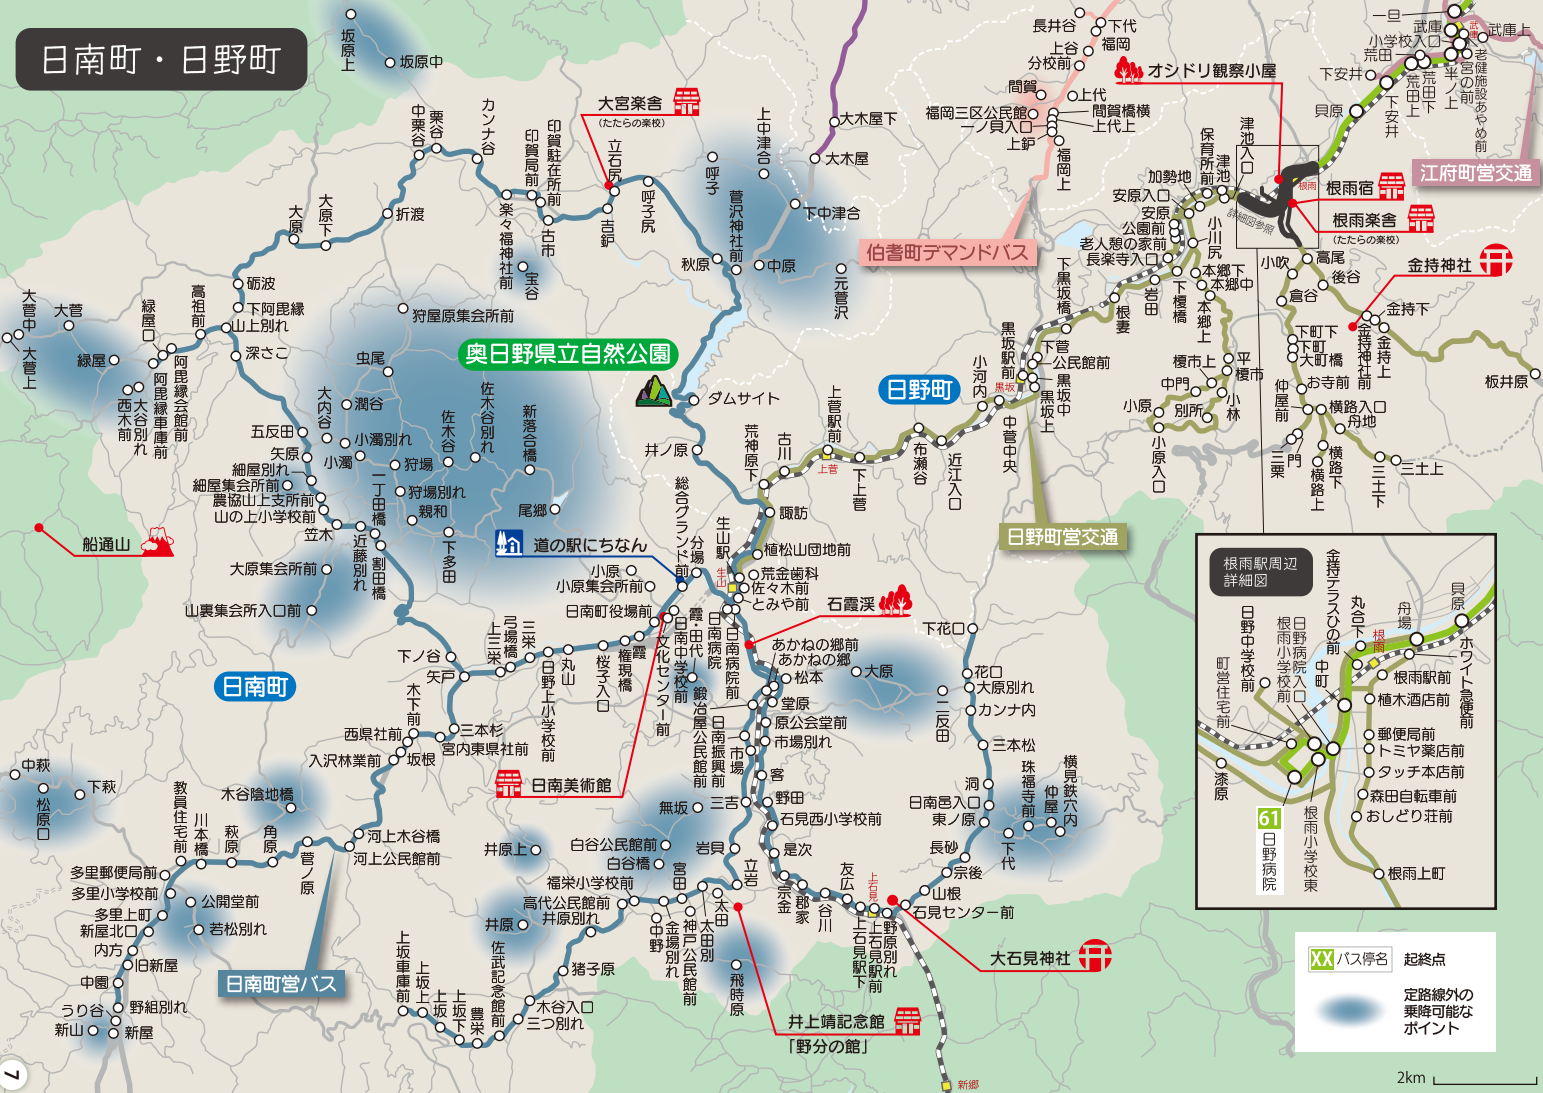

日南町・日野町

XXバス停名	起終点
(Blue circle icon)	定路線外の乗換可能なポイント