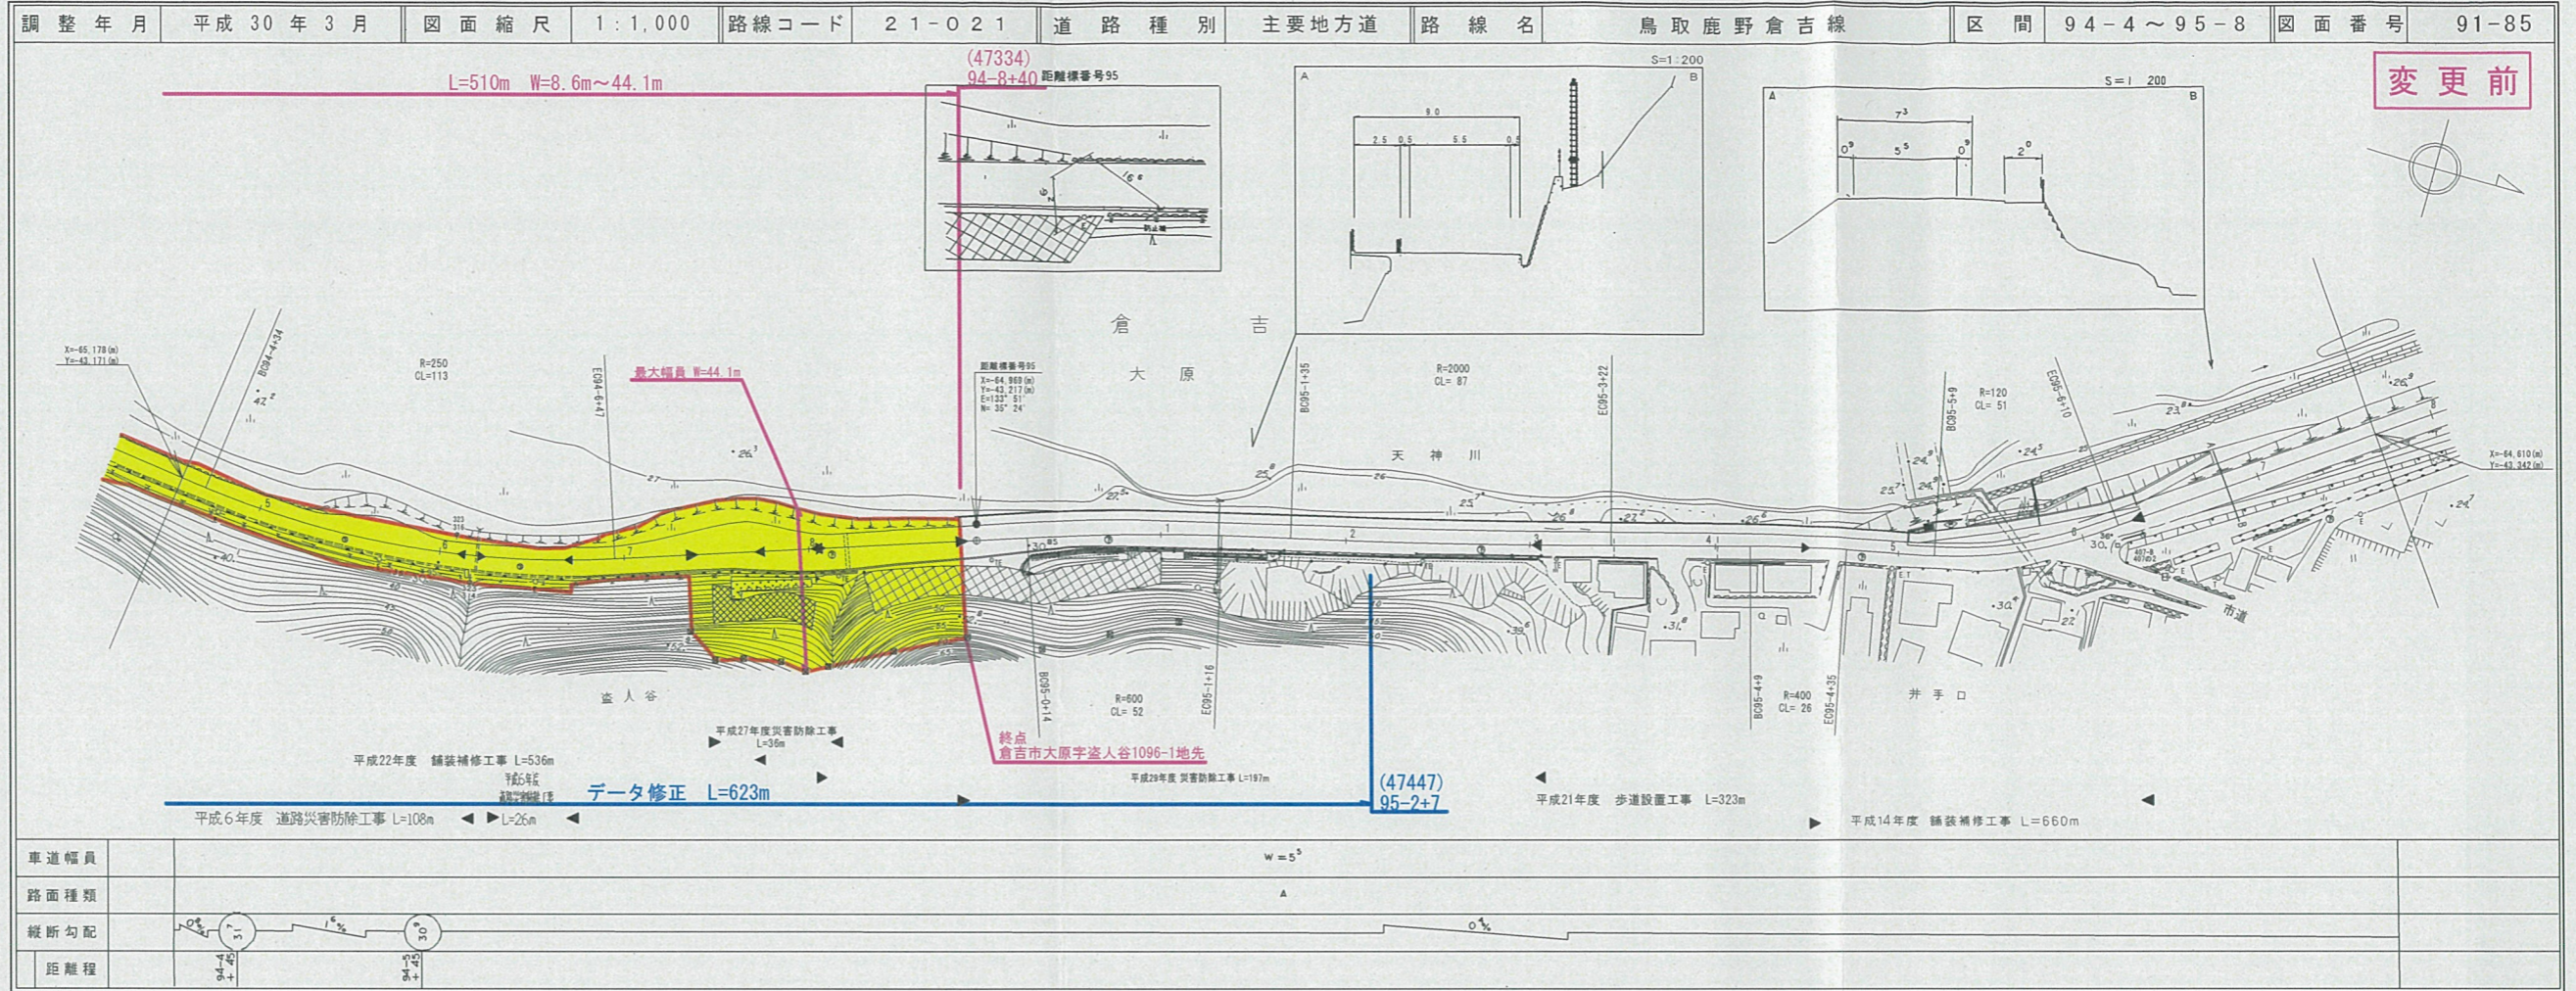

道 路 台 帳 付 図

有限会社マツモトサーベイコンサルタント
中部技術コンサルタンツ株式会社

変更前

道 路 台 帳 付 図

有限会社マツモトサーベイコンサルタント
中部技術コンサルタンツ株式会社

変更後

有限会社サン技術コンサルタント

有限会社サン技術コンサルタント