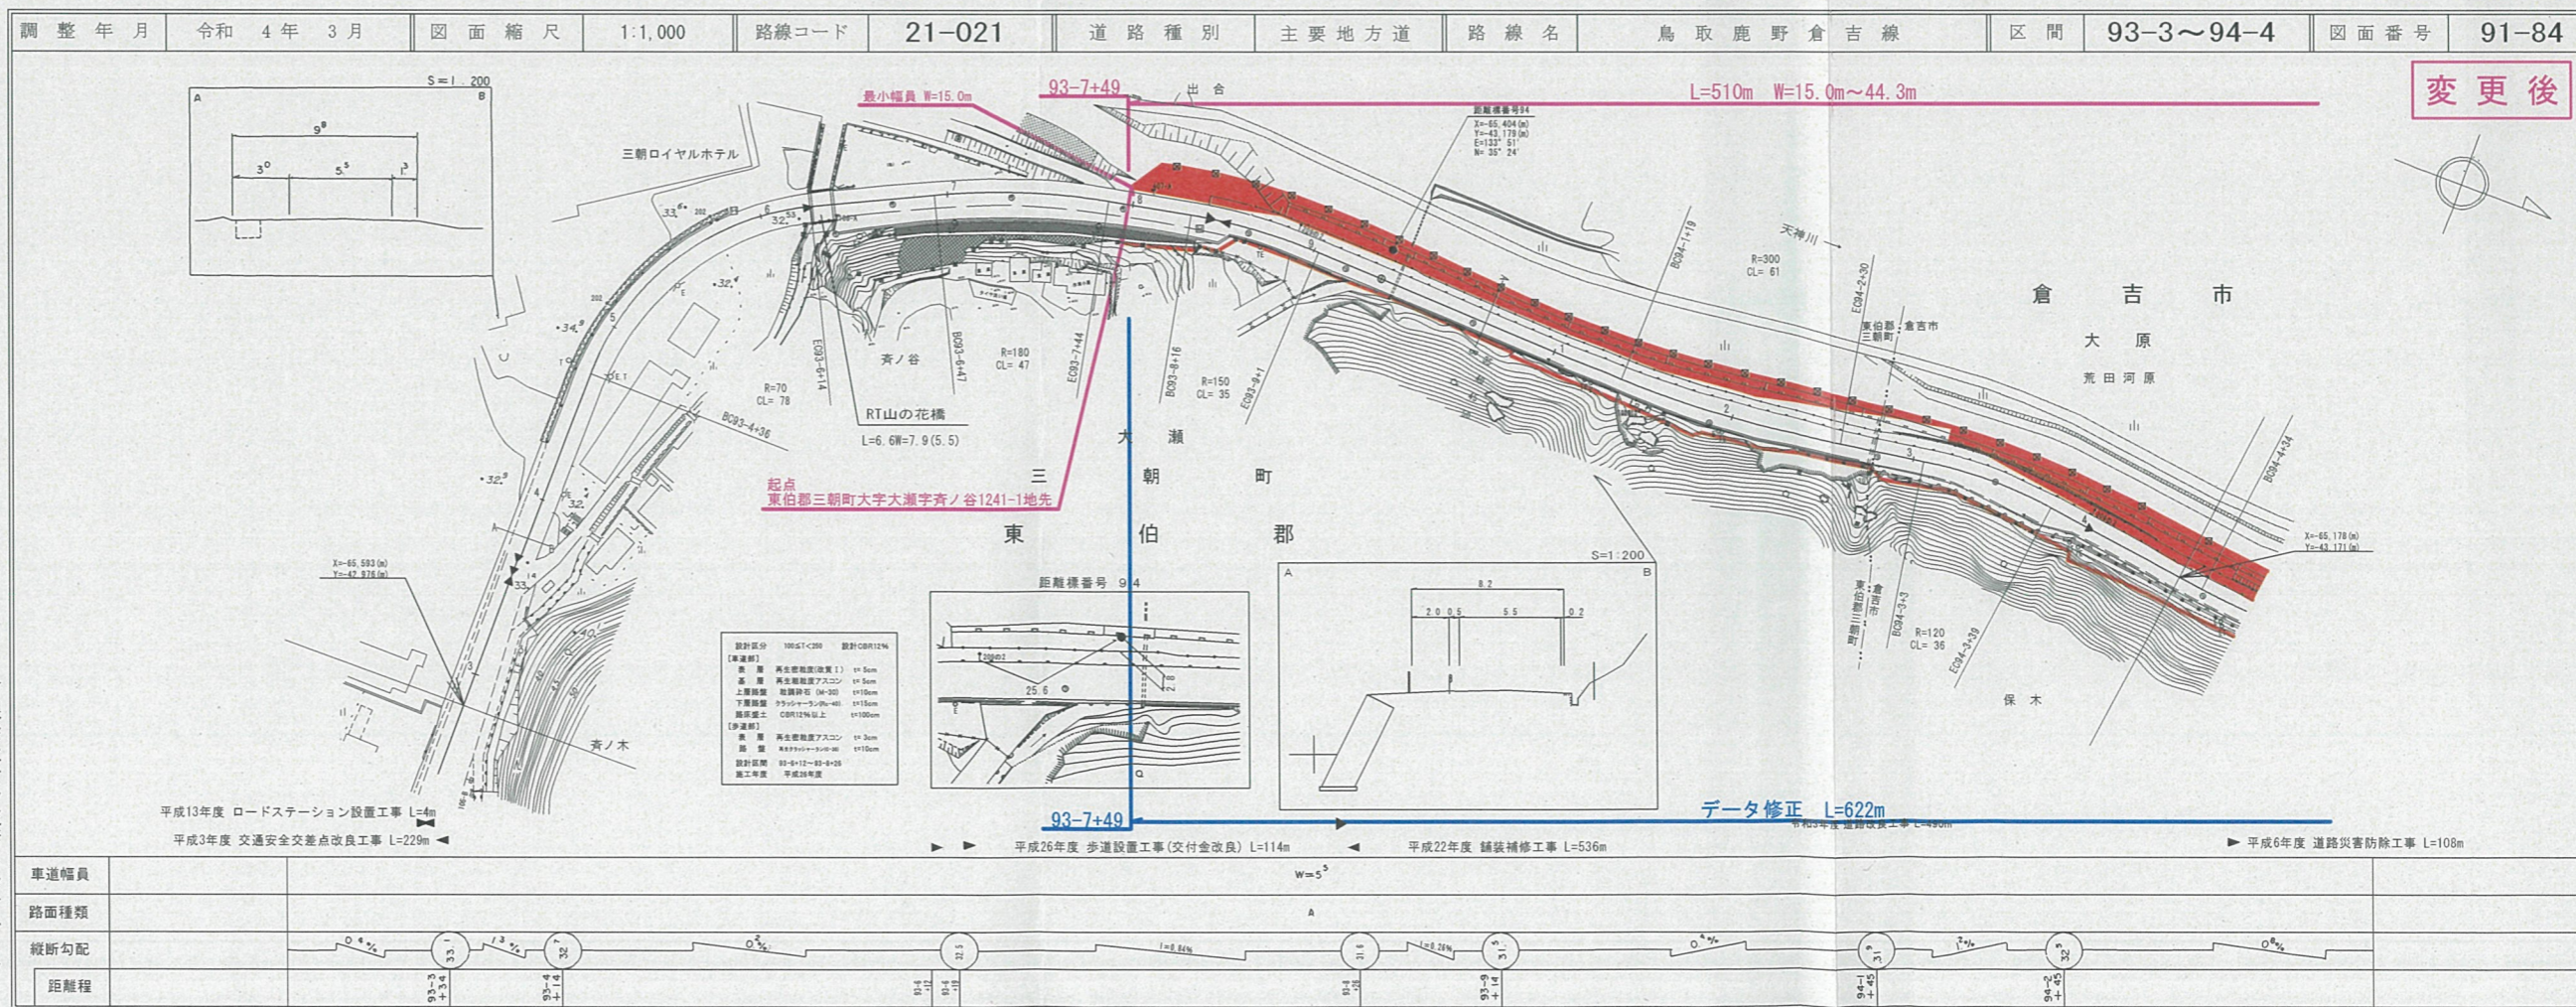

道 路 台 帳 付 図

有限会社マツモトサーベイコンサルタント
中部技術コンサルタンツ株式会社

変更前

道 路 台 帳 付 図

有限会社マツモトサーベイコンサルタント
中部技術コンサルタンツ株式会社

変更後

有限会社サン技術コンサルタント

有限会社サン技術コンサルタント