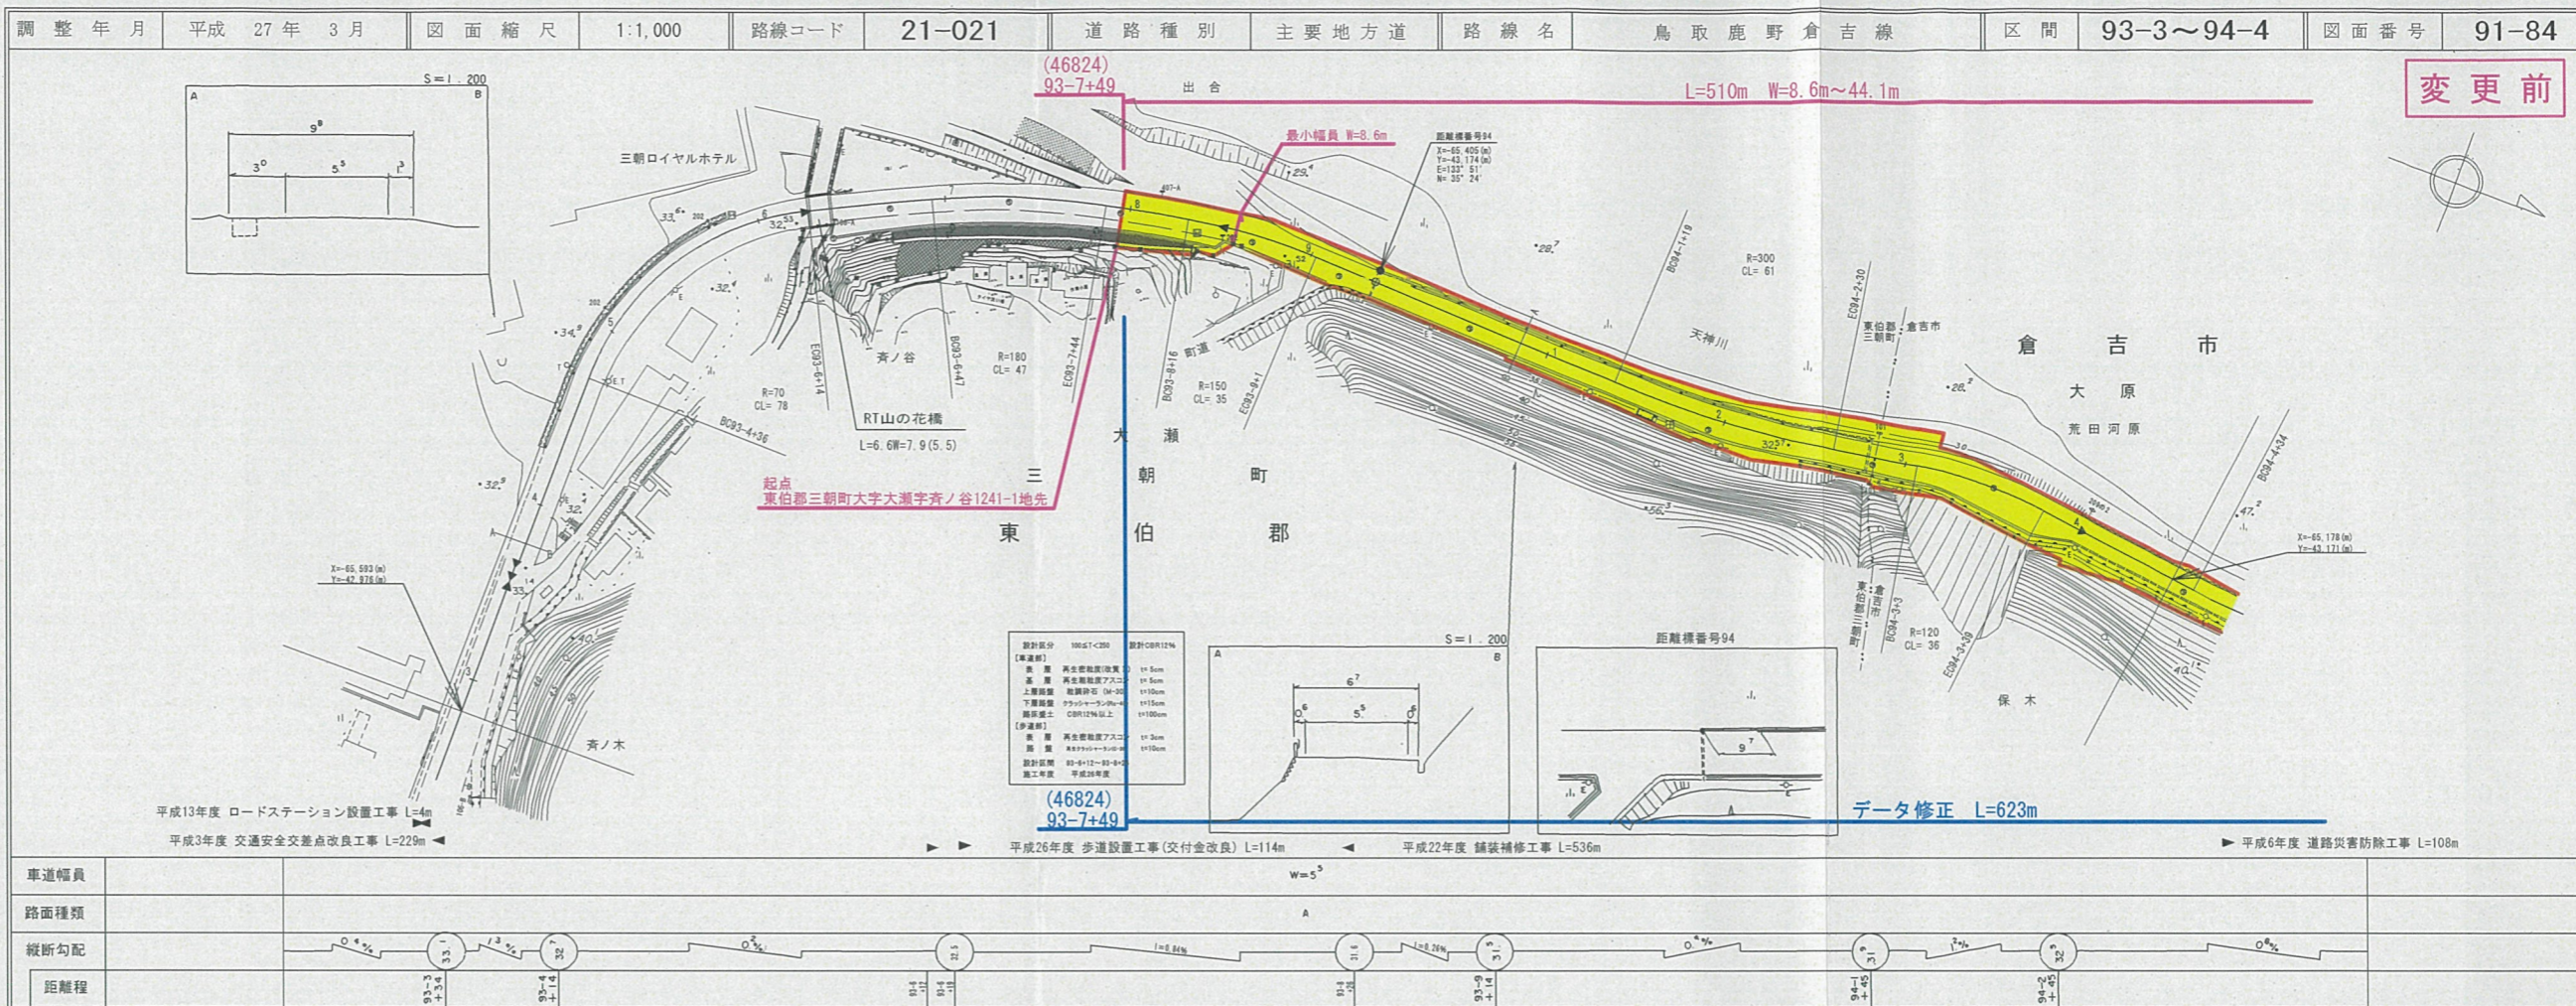

道 路 台 帳 付 図

有限会社マツモトサーベイコンサルタント
中部技術コンサルタンツ株式会社

変更前

道 路 台 帳 付 図

有限会社マツモトサーベイコンサルタント
中部技術コンサルタンツ株式会社

変更後

有限会社サン技術コンサルタント

有限会社サン技術コンサルタント