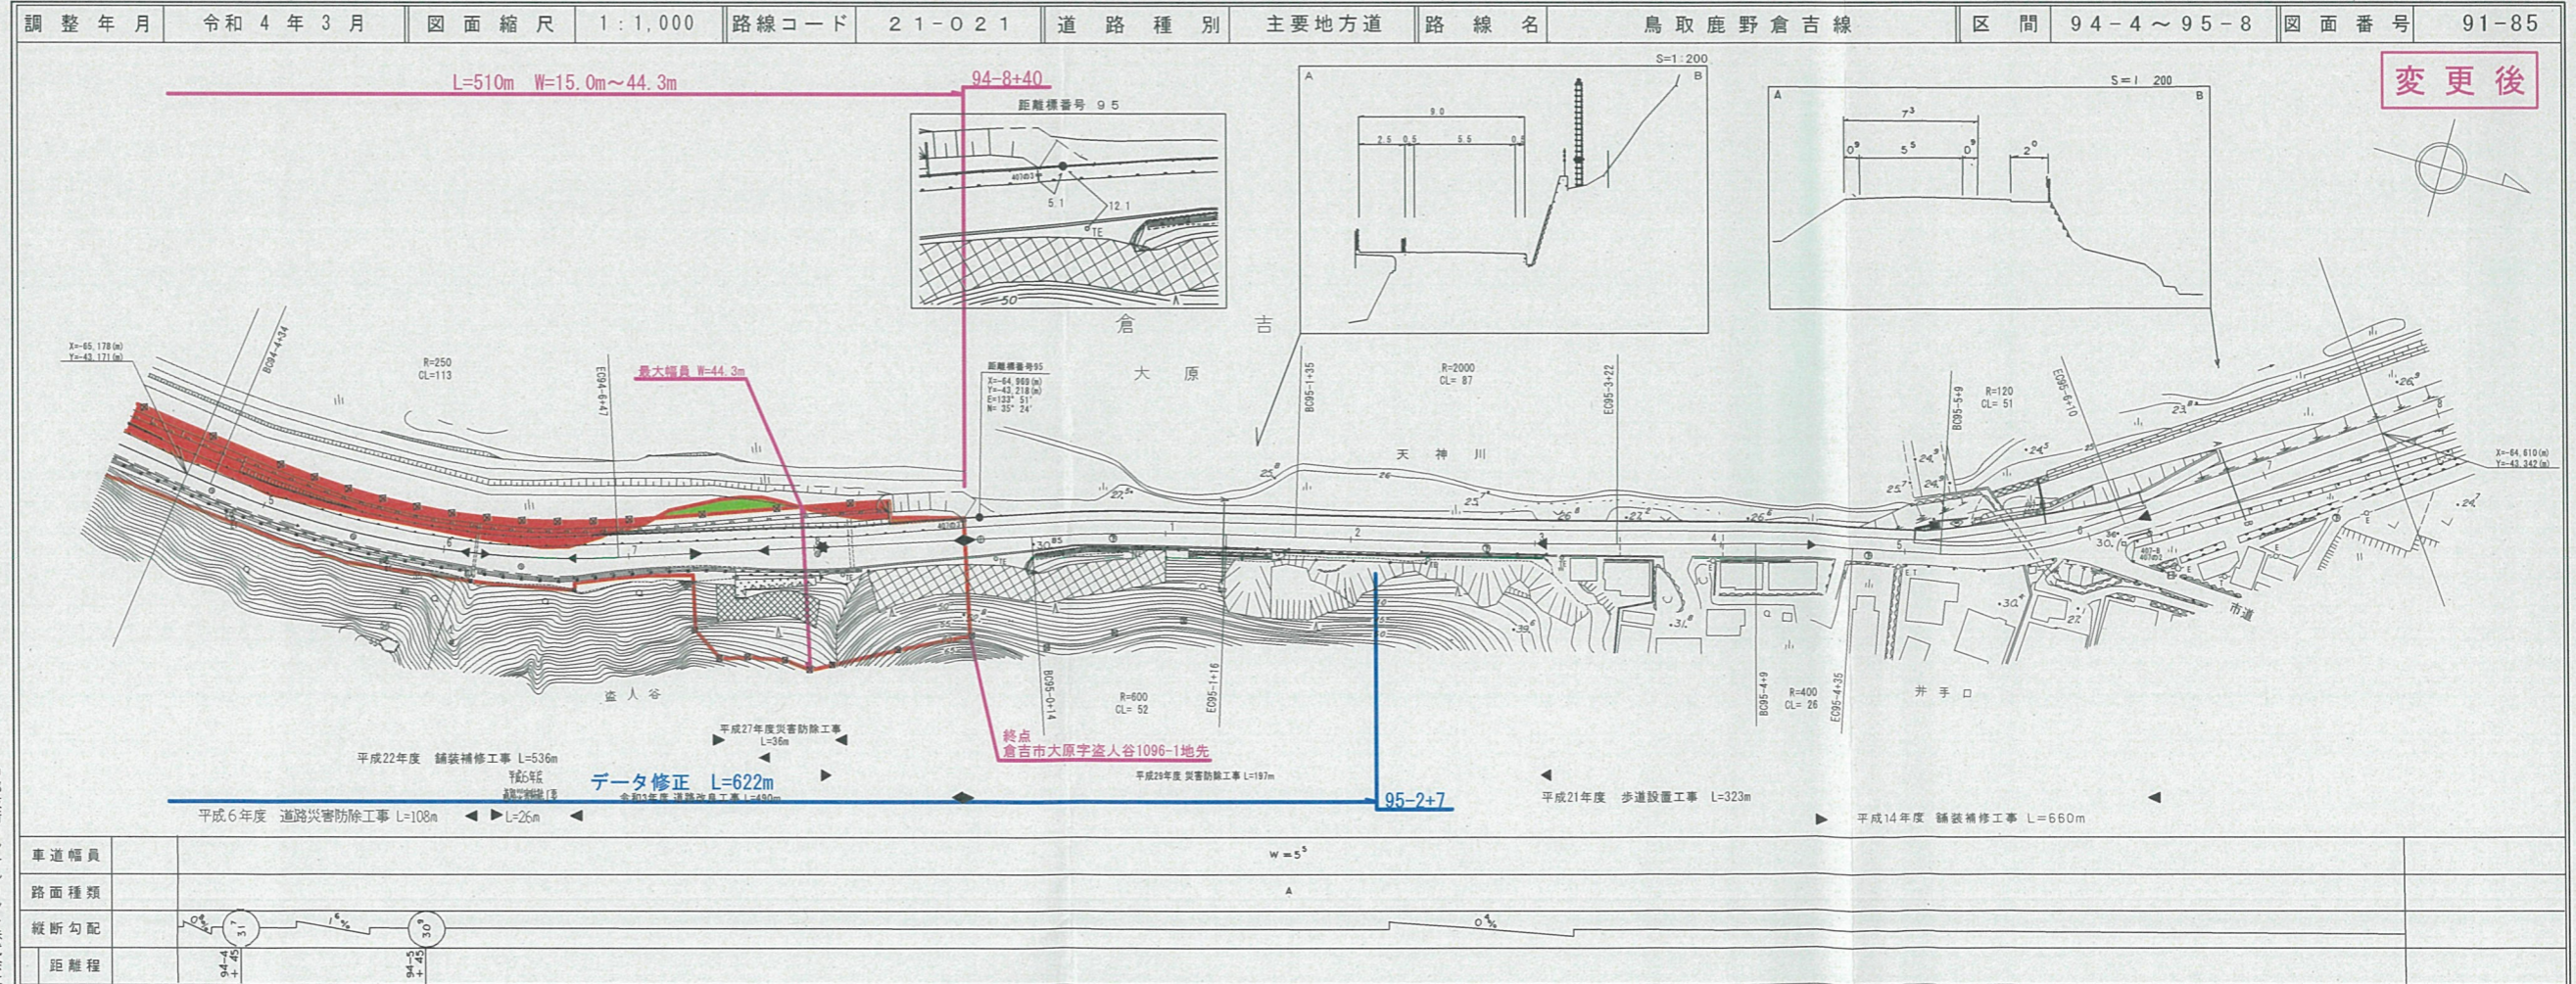

道 路 台 帳 付 図

有限会社マツモトサーベイコンサルタント
中部技術コンサルタンツ株式会社

変更前

道 路 台 帳 付 図

有限会社マツモトサーベイコンサルタント
中部技術コンサルタンツ株式会社

変更後

有限会社サン技術コンサルタント

有限会社サン技術コンサルタント