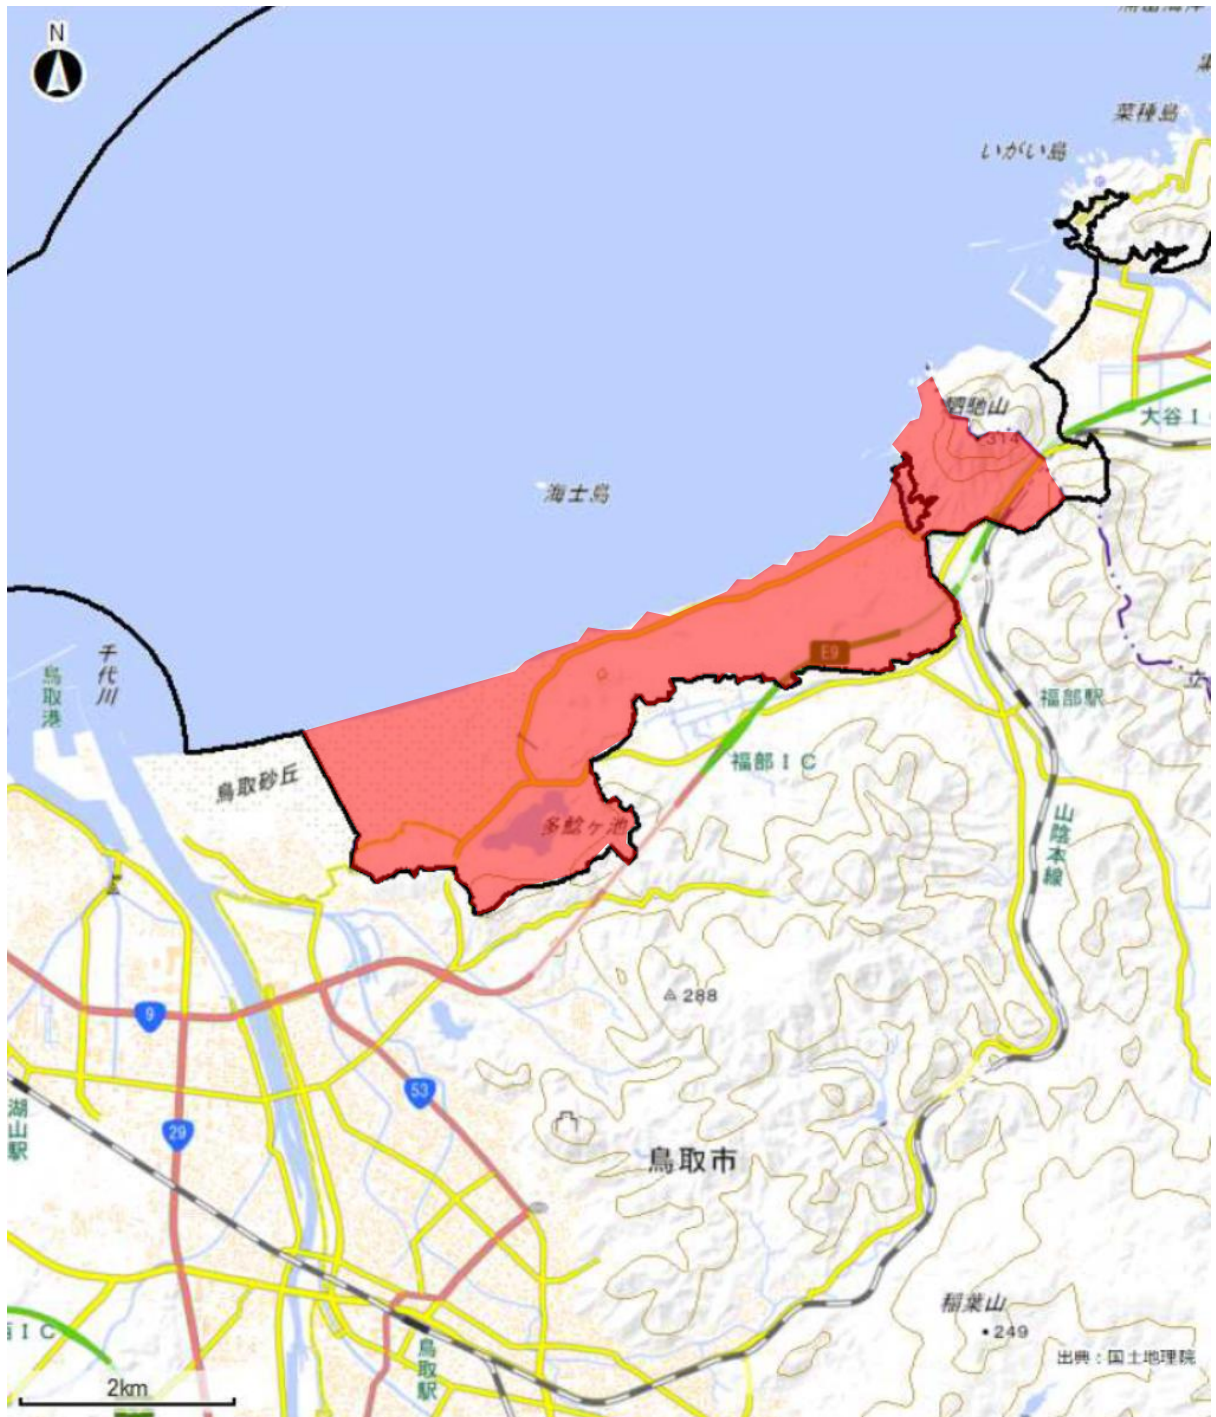

# 防除実施計画対象区域

 計画対象区域

 山陰海岸国立公園指定区域

# 防除実施計画対象区域

 計画対象区域

 大山隠岐国立公園指定区域

「環境アセスメントデータベース」（環境省）から出力した地図を加工して作成。