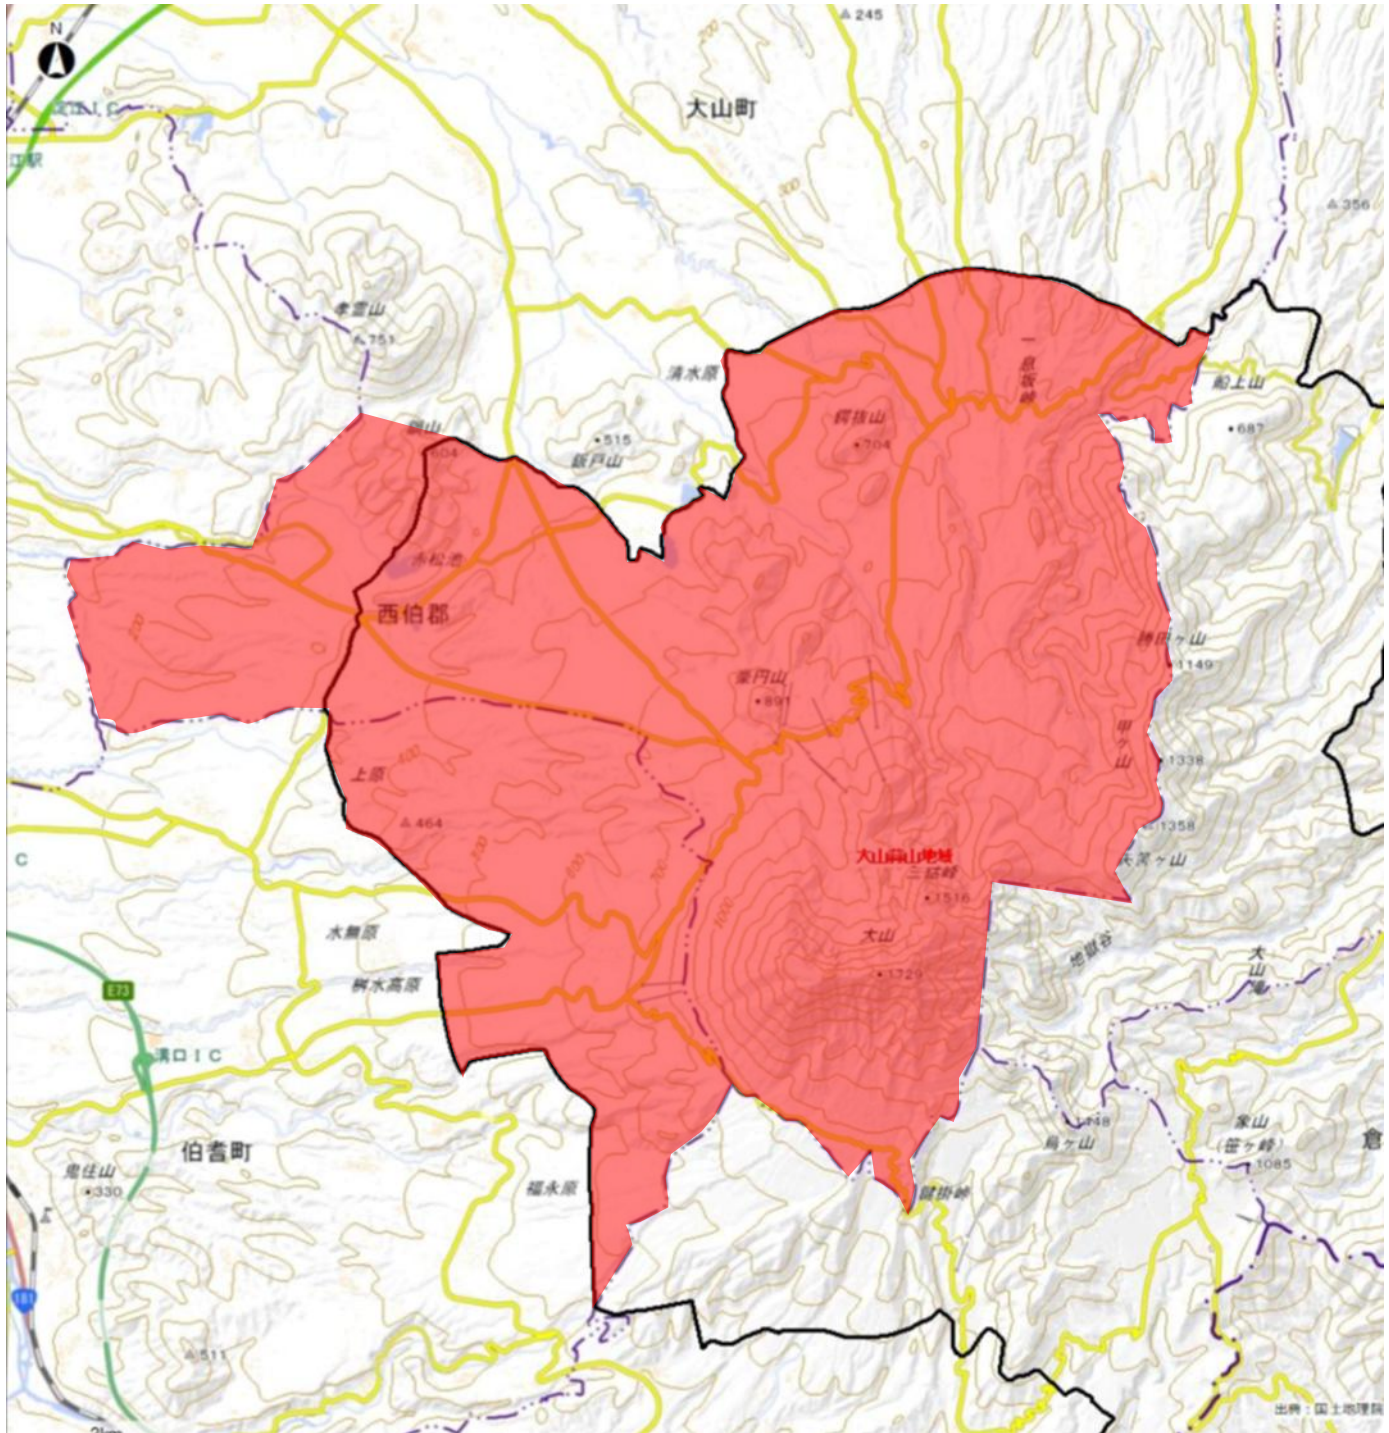

# 防除実施計画対象区域

 計画対象区域

 山陰海岸国立公園指定区域

# 防除実施計画対象区域

 計画対象区域

 大山隠岐国立公園指定区域

「環境アセスメントデータベース」（環境省）から出力した地図を加工して作成。