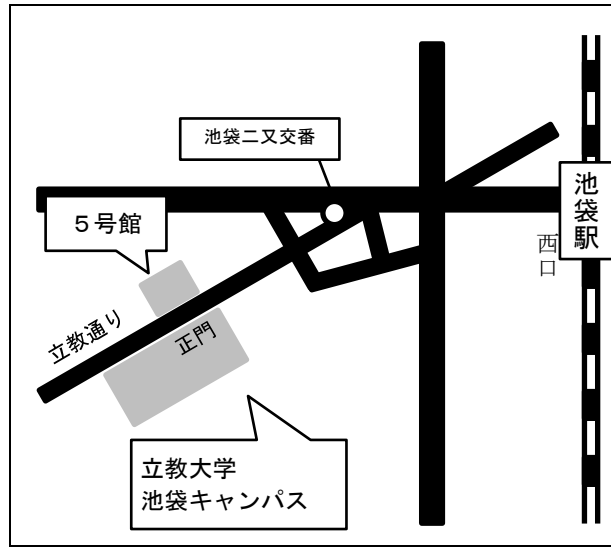

試験会場案内図（東京会場）

池袋駅（JR、地下鉄／丸ノ内線・有楽町線・副都心線、西武鉄道／西武池袋線）西口より徒歩約7分