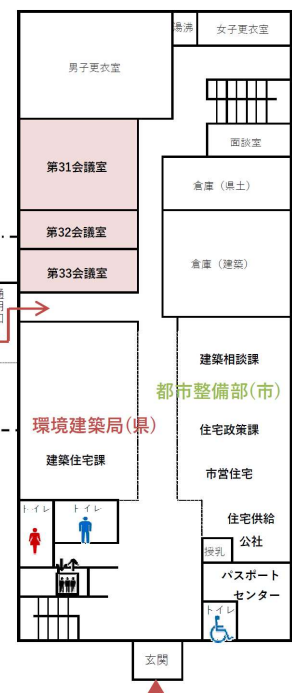

西部総合事務所 1～3号館配置図

2_F

1号館

2号館

3号館・米子市役所靴町庁舎

1_F

1号館

2号館

3号館・米子市役所靴町庁舎

4_F

1号館

3_F

1号館

2号館

3号館・米子市役所花町庁舎