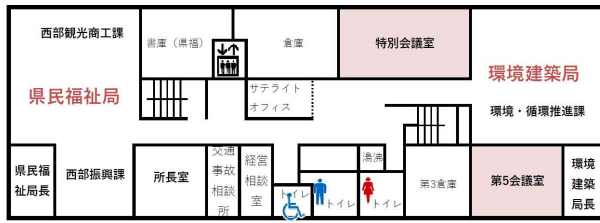

西部総合事務所 1～3号館配置図

2_F

1号館

2号館

3号館・米子市役所靴町庁舎

1_F

1号館

2号館

3号館・米子市役所靴町庁舎

4_F

1号館

3_F

1号館

2号館

3号館・米子市役所花町庁舎