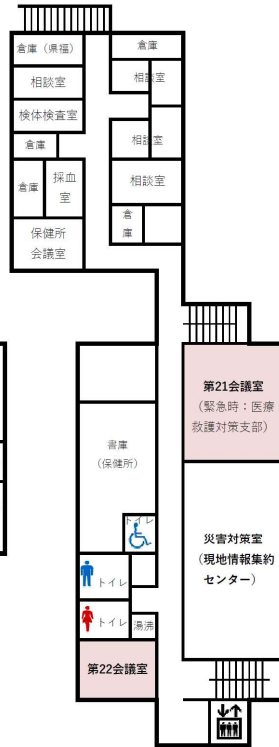

西部総合事務所 1～3号館配置図

2_F

1号館

2号館

3号館・米子市役所靴町庁舎

1_F

1号館

2号館

3号館・米子市役所靴町庁舎

4_F

1号館

3_F

1号館

2号館

3号館・米子市役所花町庁舎