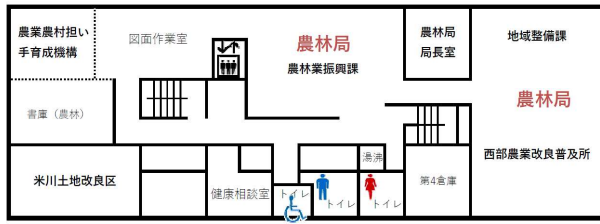

西部総合事務所 1～3号館配置図

2_F

1号館

2号館

3号館・米子市役所靴町庁舎

1_F

1号館

2号館

3号館・米子市役所靴町庁舎

4_F

1号館

3_F

1号館

2号館

3号館・米子市役所花町庁舎