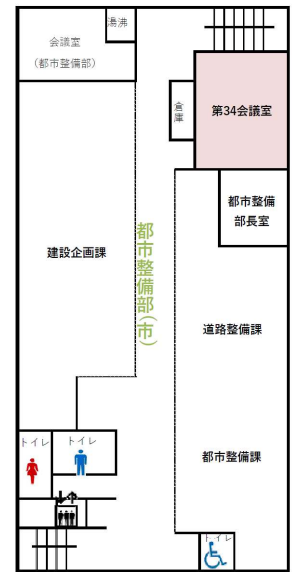

西部総合事務所 1～3号館配置図

2_F

1号館

2号館

3号館・米子市役所靴町庁舎

1_F

1号館

2号館