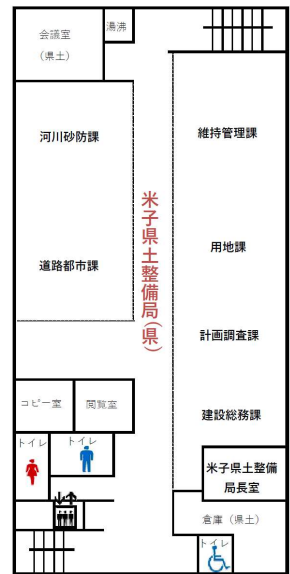

西部総合事務所 1～3号館配置図

2_F

1号館

2号館

3号館・米子市役所靴町庁舎

1_F

1号館

2号館

3号館・米子市役所靴町庁舎

4_F

1号館

3_F

1号館

2号館

3号館・米子市役所花町庁舎