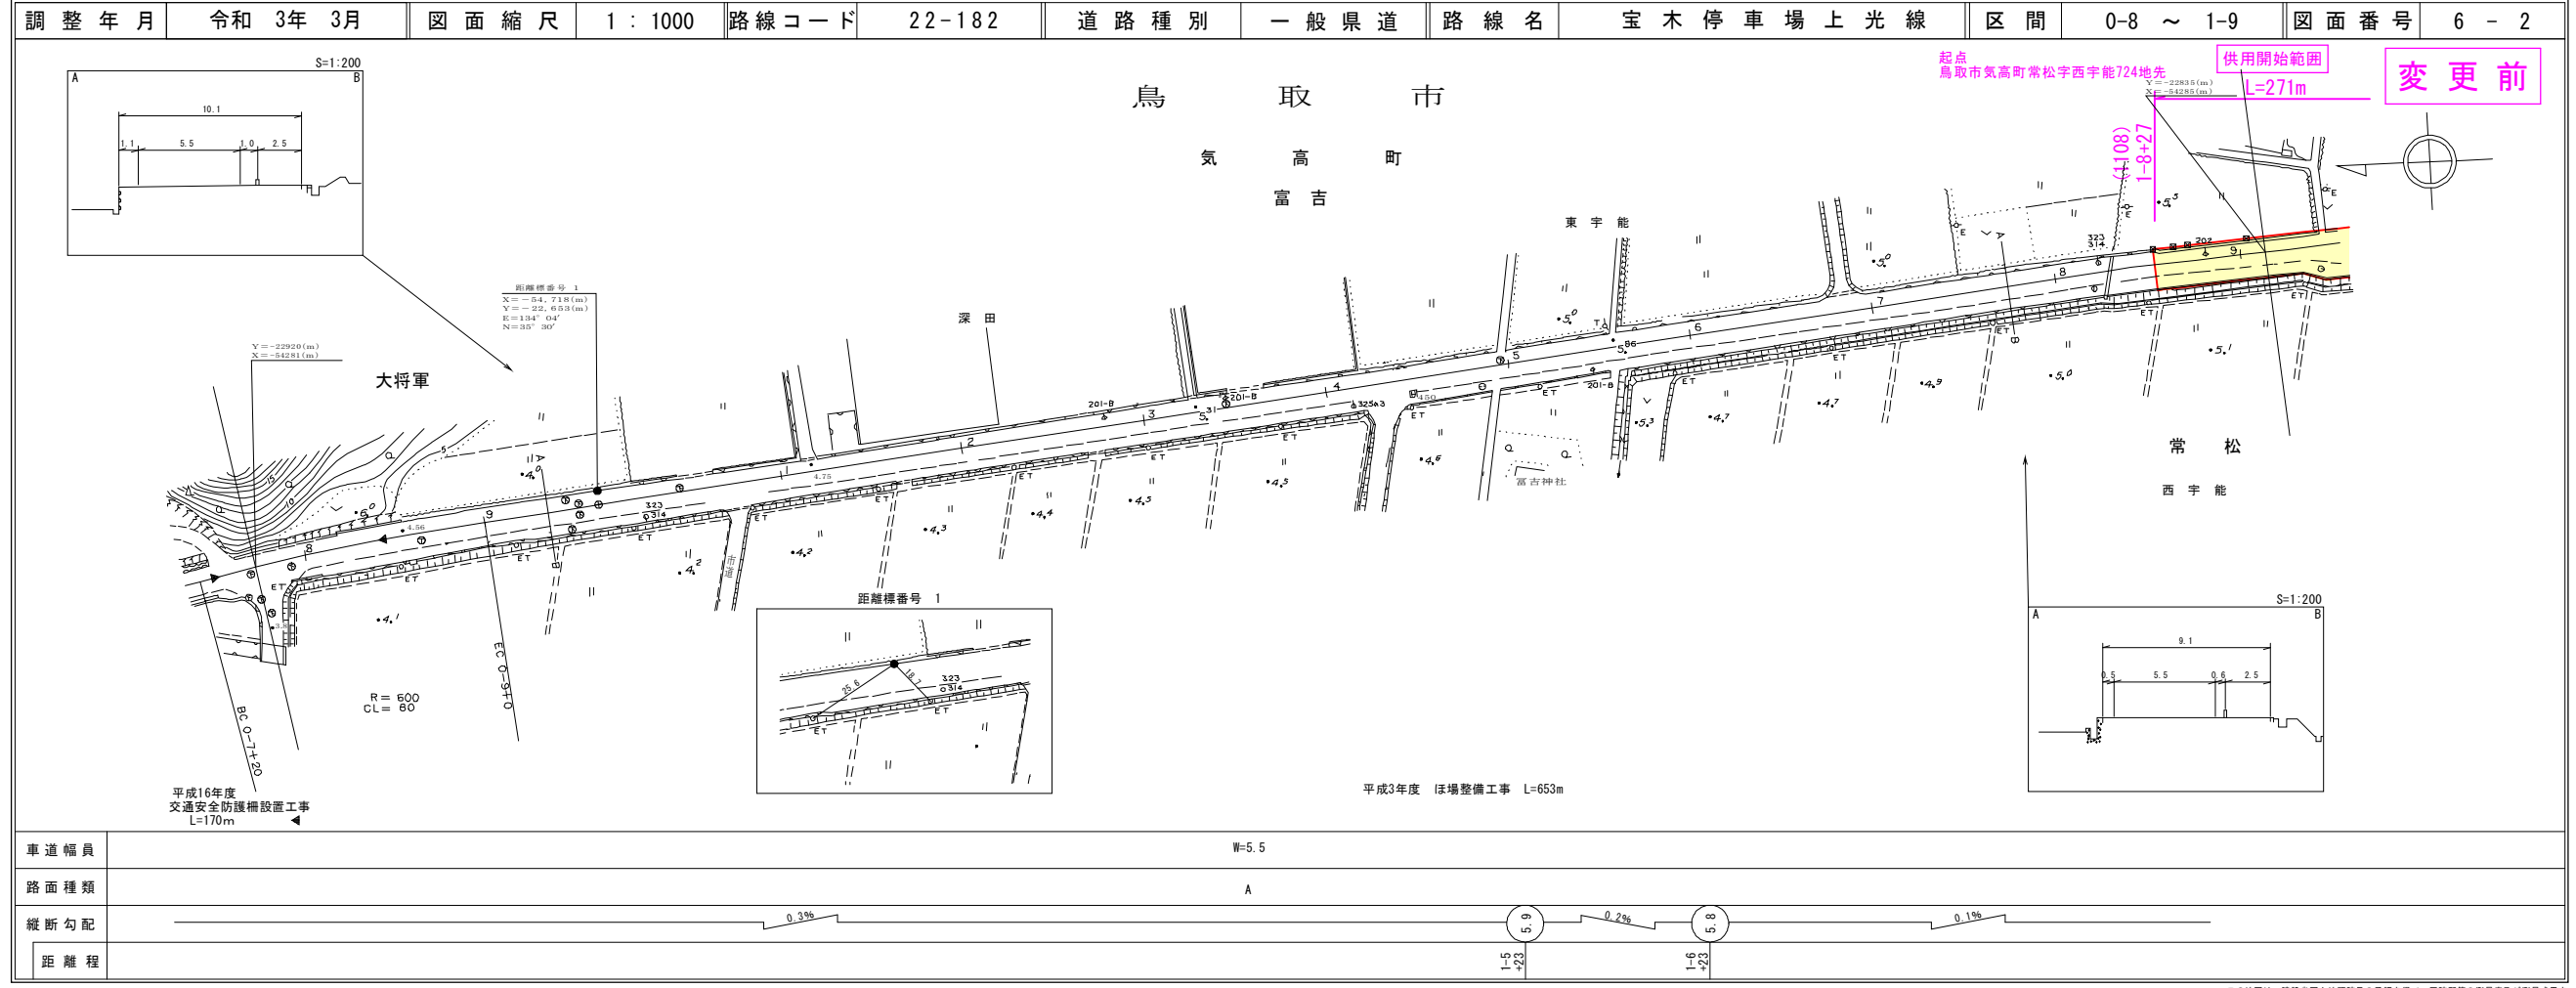

22-182
宝木停車場上光線

道路台帳付図

鳥取県

株式会社
ティ・エス・プラン

道路台帳付図

鳥取県

有限会社
マツモトサーベイ
株式会社
ティ・エス・プラン

道路台帳付図