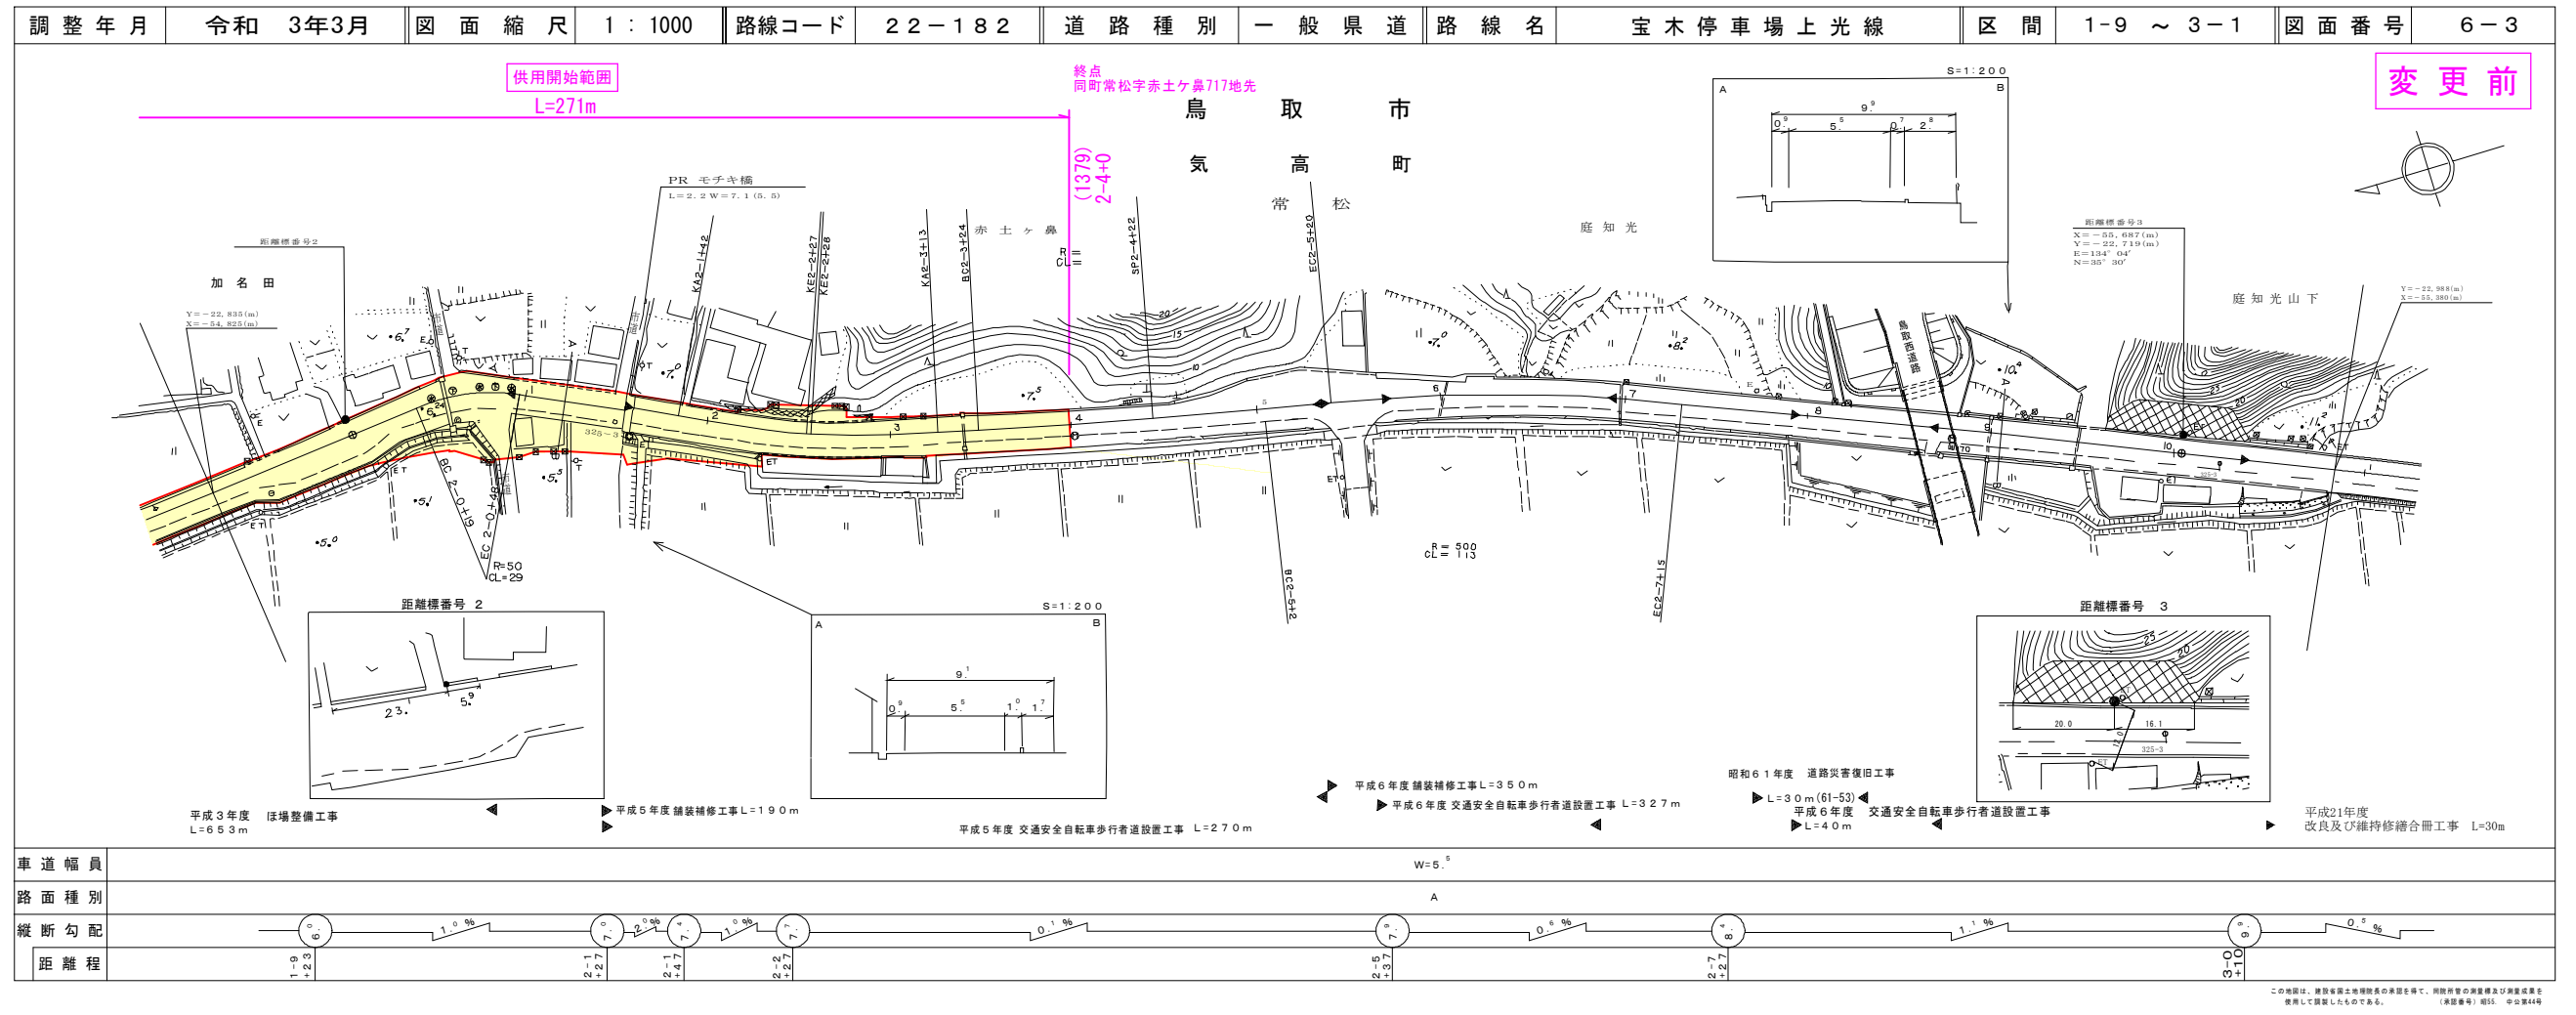

22-182
宝木停車場上光線

道路台帳付図

鳥取県

株式会社
ティ・エス・プラン

道路台帳付図

鳥取県

有限会社
マツモトサーベイ
株式会社
ティ・エス・プラン

道路台帳付図