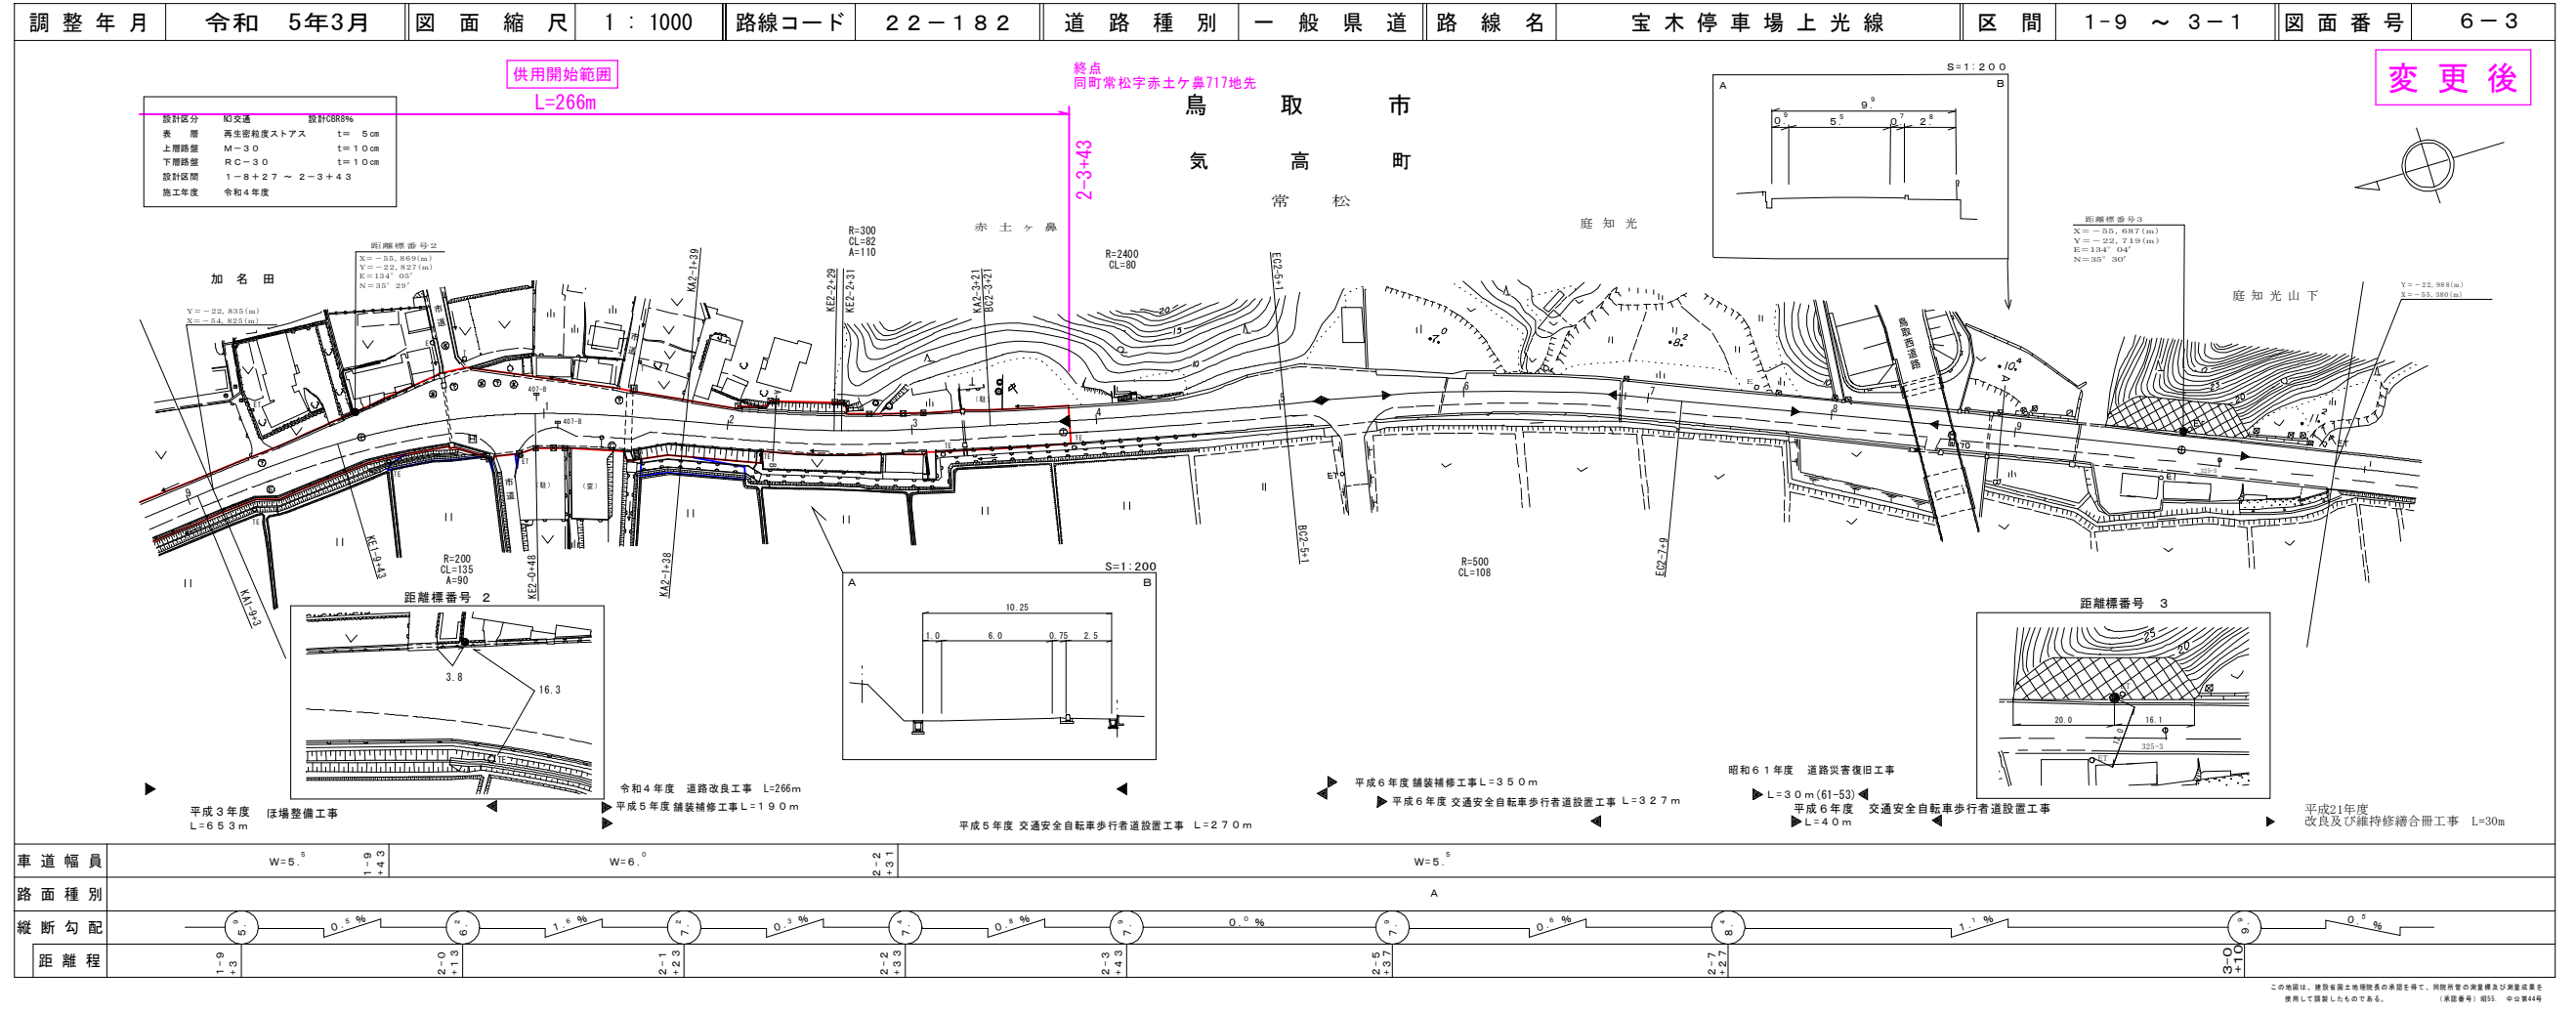

道路台帳付図

株式会社アトラス
株式会社 ミット
株式会社 マツモトサーベイ
株式会社 コンサルタント