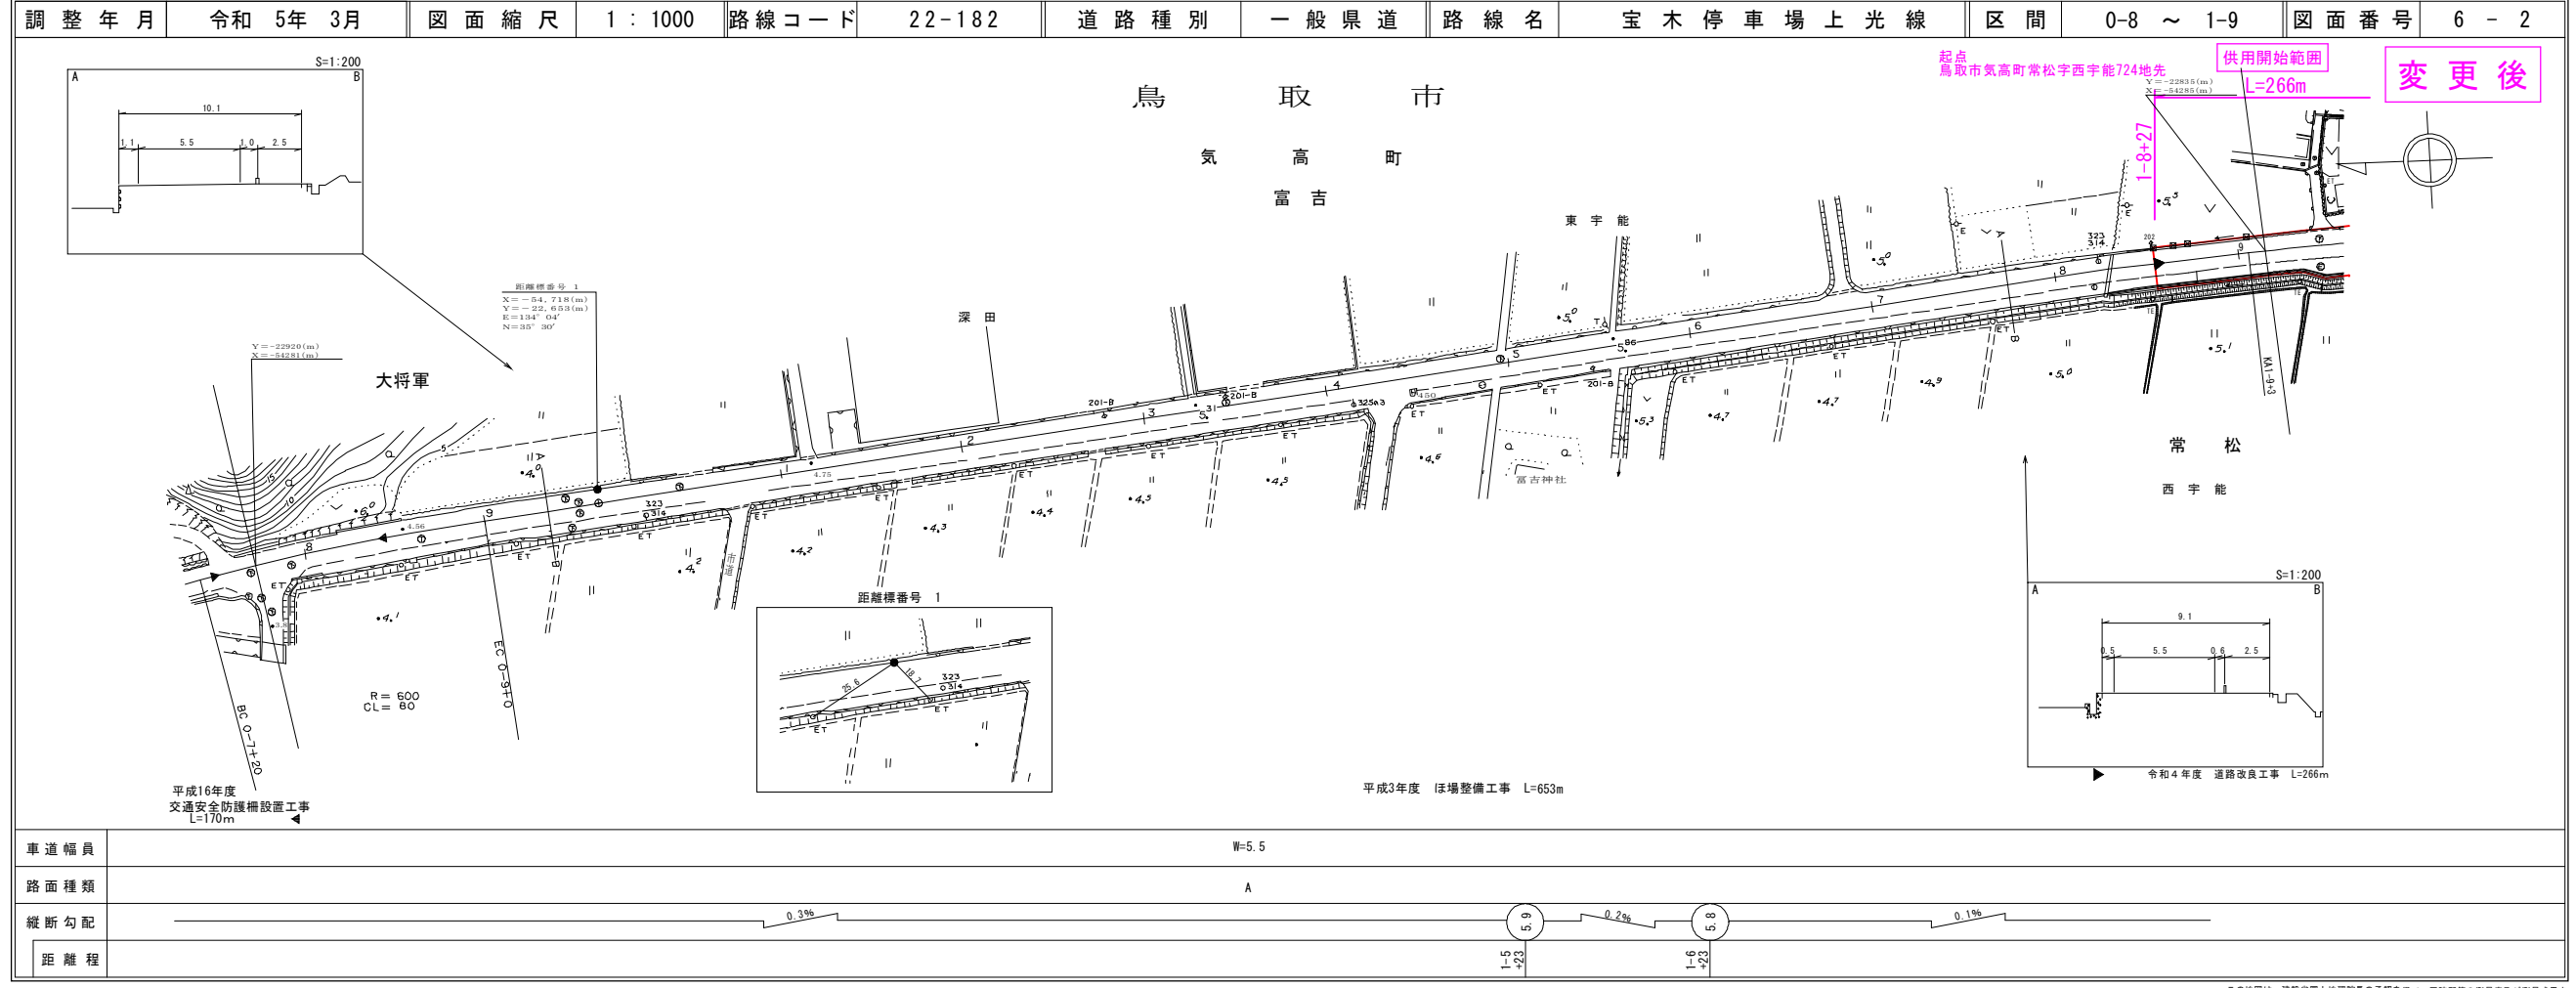

22-182
宝木停車場上光線

道路台帳付図

鳥取県

株式会社
ティ・エス・プラン

道路台帳付図

鳥取県

有限会社
マツモトサーベイ
株式会社
ティ・エス・プラン

道路台帳付図