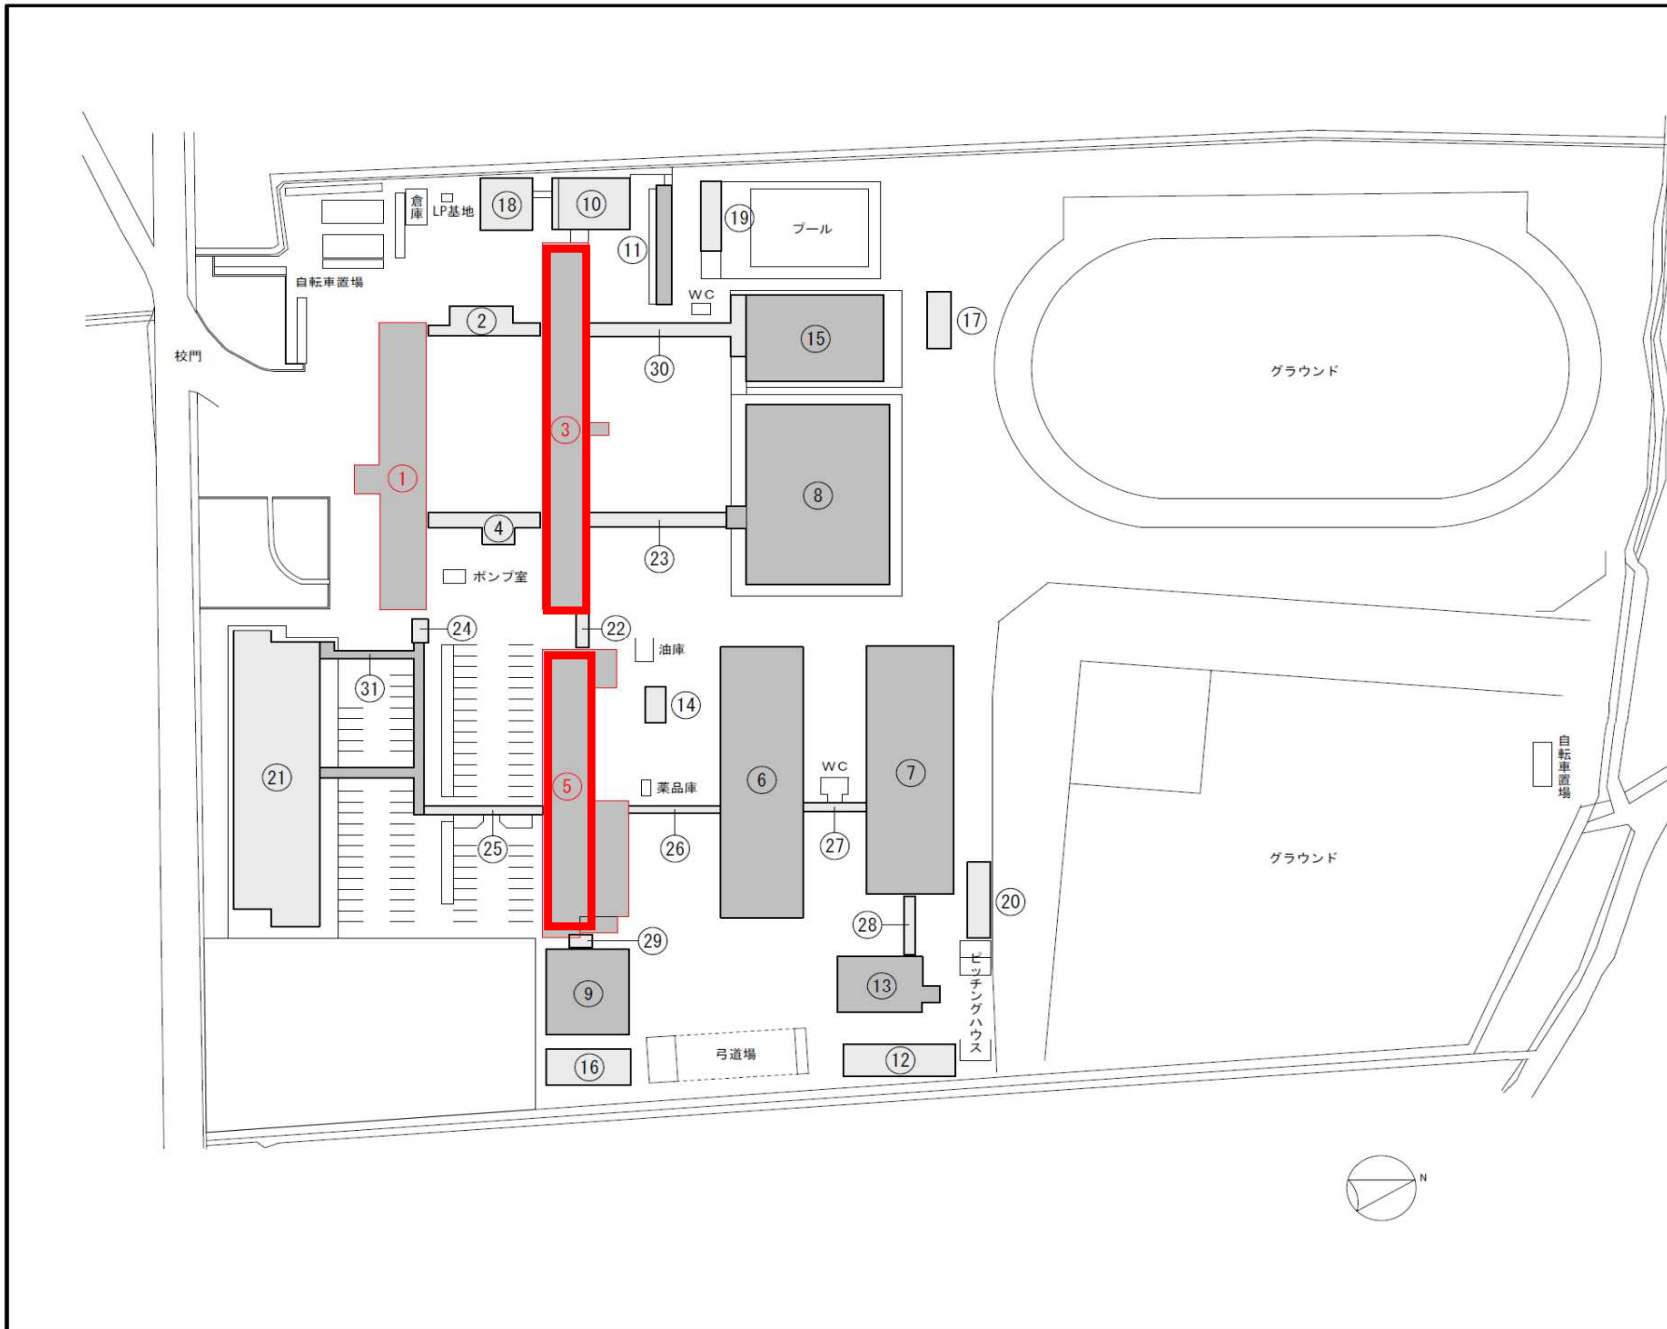

別紙2-2 鳥取工業高校 事業実施条件 実施場所 ③教室棟屋上 又は ⑤共通実習棟屋上

建物配置図

施設名 鳥取工業高等学校

棟番号	棟名称
①	管理棟
②	昇降口(西)
③	教室棟
④	昇降口(東)
⑤	第一共通実習棟
⑥	第二共通実習棟
⑦	機械実習棟
⑧	体育館
⑨	化学実習棟
⑩	記念館
⑪	生徒部室
⑫	野球部合宿雨天練習所
⑬	鑄造棟
⑭	部室
⑮	柔剣道場
⑯	施工土質棟
⑰	トレーニング場
⑱	同窓会館
⑲	プール附属棟
⑳	野球部部室
㉑	建築・電気実習棟
㉒	渡り廊下1
㉓	渡り廊下2
㉔	渡り廊下3
㉕	渡り廊下4
㉖	渡り廊下5
㉗	渡り廊下6
㉘	渡り廊下7
㉙	渡り廊下8
㉚	渡り廊下9
㉛	渡り廊下10