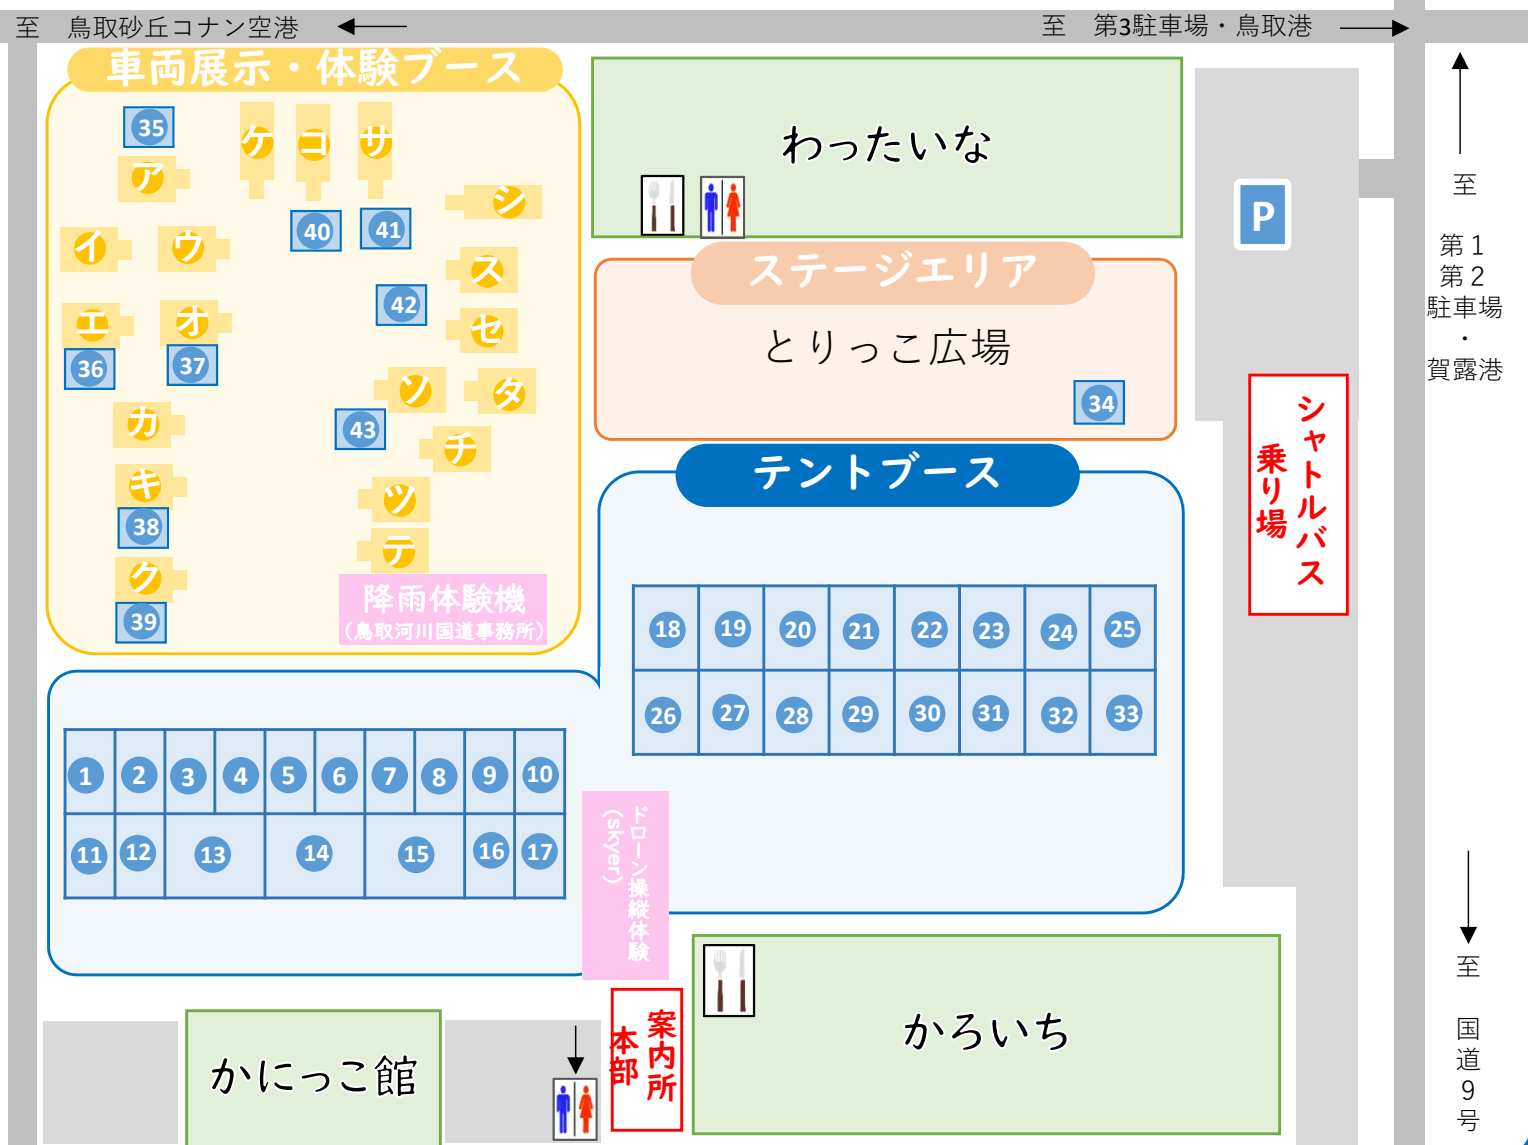

1	日本技術士会 ＜防災クイズ、防災科学実験＞	23	国土地理院中国地方測量部 ＜地理空間情報パネル展示＞
2	県暮らしの安心推進課・鳥取県愛玩動物協会・(公社)鳥取県獣医師会 ＜ペットの同行避難グッズ展示＞	24	中国四国農政局 ＜食品備蓄パネル展示＞
3	鳥取県消防設備協会 ＜消火設備等展示＞	25	中国総合通信局 ＜災害対策用移動通信機器展示＞
4	鳥取県消防協会 ＜消防団PR動画・パネル展示＞	26	鳥取県警備業協会 ＜防災・防犯グッズ展示＞
5	こくみん共済coop ＜VR地震体験＞	27	鳥取県環境整備事業協同組合 ＜災害時トイレ用品等展示＞
6	明治 ＜防災備蓄商品展示・配布＞	28	日本赤十字社 ＜災害時アマチュア無線体験＞
7	鳥取県栄養士会 ＜災害時の食事づくり体験＞	29	新日本海新聞社 日本海ケーブルネットワーク ＜災害時避難所Wi-Fi等紹介＞
8	県危機管理政策課 ＜避難所模擬展示＞	30	西日本高速道路株式会社 ＜災害活動紹介＞
9	県河川課 ＜ロープワーク体験＞	31	NTT西日本 ＜ドローン・災害対策商品展示＞
10	鳥取河川国道事務所 ＜災害復旧活動パネル展示＞	32	NTTドコモ ＜衛星電話・VR等展示＞
11	智頭急行 ＜訓練写真展示＞	33	ソフトバンク ＜避難所支援キット展示＞
12	日本防災士会 ＜ジャッキアップゲーム＞	34	鳥取県東部消防局 ＜VR地震体験＞
13	鳥取県警察 ＜交通VR体験、制服試着＞	35	県技術企画課 ＜土木防災クイズ＞
14	鳥取大学地域安全工学センター ＜地震・津波実験展示＞	36	鳥取県歯科医師会 ＜災害時口腔ケアグッズ紹介＞
15	NHK鳥取放送局 ＜防災クロスロード＞	37	鳥取県薬剤師会 ＜災害活動紹介・薬相談コーナー＞
16	ナンパホームセンター ＜防災ジャリ体験、グッズ展示＞	38	楽天モバイル ＜被災地支援品展示＞
17	skyer ＜ドローンパトロール取組紹介＞	39	KDDI ＜衛星通信電話体験＞
18	県治山砂防課 ＜土石流模型実験＞	40	日本自動車連盟鳥取支部 ＜レッカー車展示等＞
19	自衛隊鳥取地方協力本部 ＜ミニ制服試着体験＞	41	鳥取ガス ＜移動式ガス発生設備展示＞
20	航空自衛隊美保基地 ＜災害派遣等パネル展示＞	42	中国電力・中国電力ネットワーク ＜災害対策・訓練紹介パネル展示＞
21	境海上保安部 ＜制服試着、潜水資機材展示＞	43	陸上自衛隊第8普通科連隊 ＜車両パネル展示＞
22	鳥取地方気象台 ＜震度計展示、液化化実験＞		

※機関名は略称で表示しています