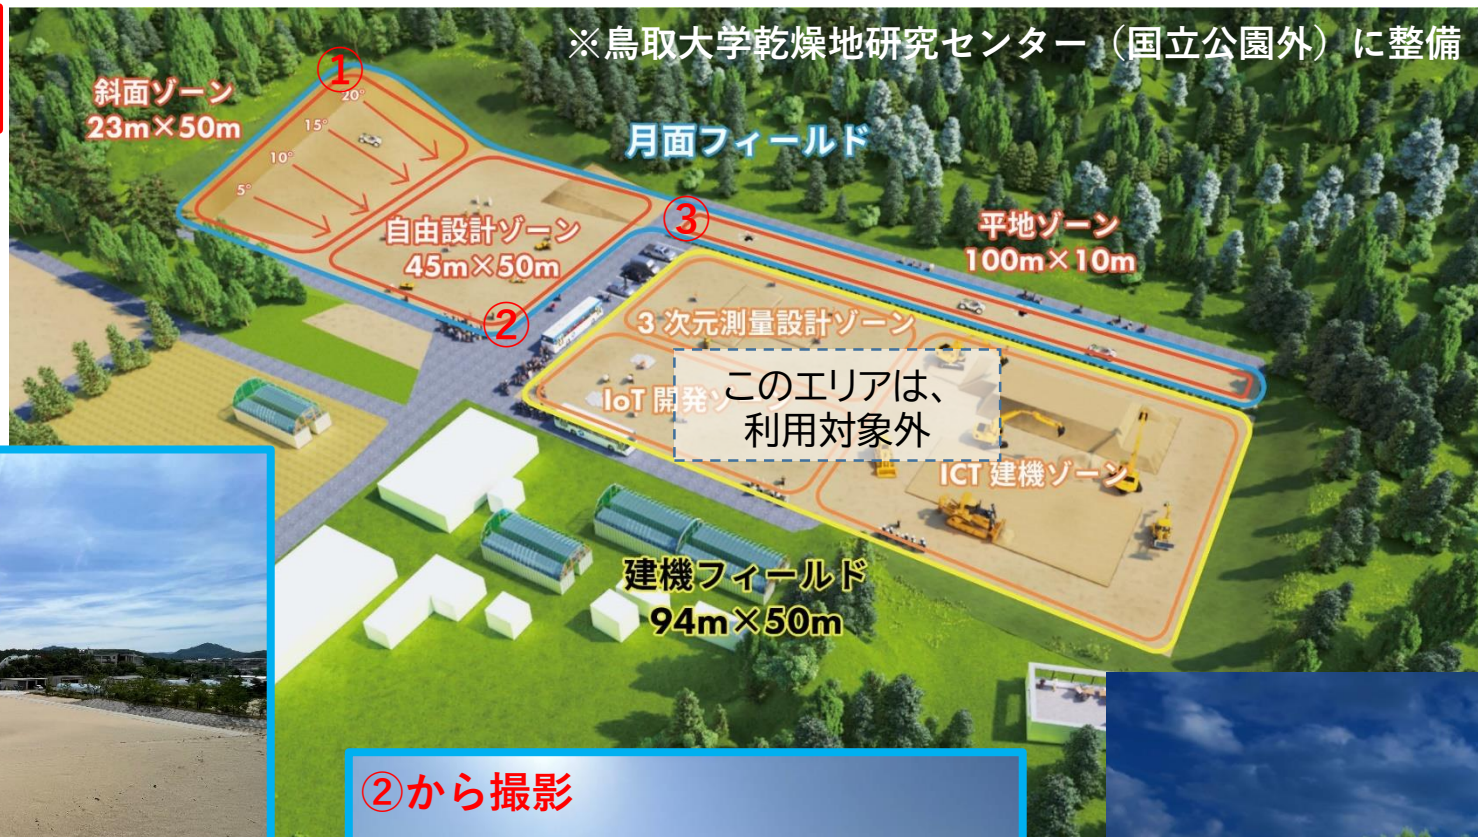

鳥取砂丘月面実証フィールド『ルナテラス』

2023年7月7日
オープン

③から撮影 平面（平地）ゾーン

①から撮影

②から撮影

(パース図) 斜面ゾーン及び自由設計ゾーン