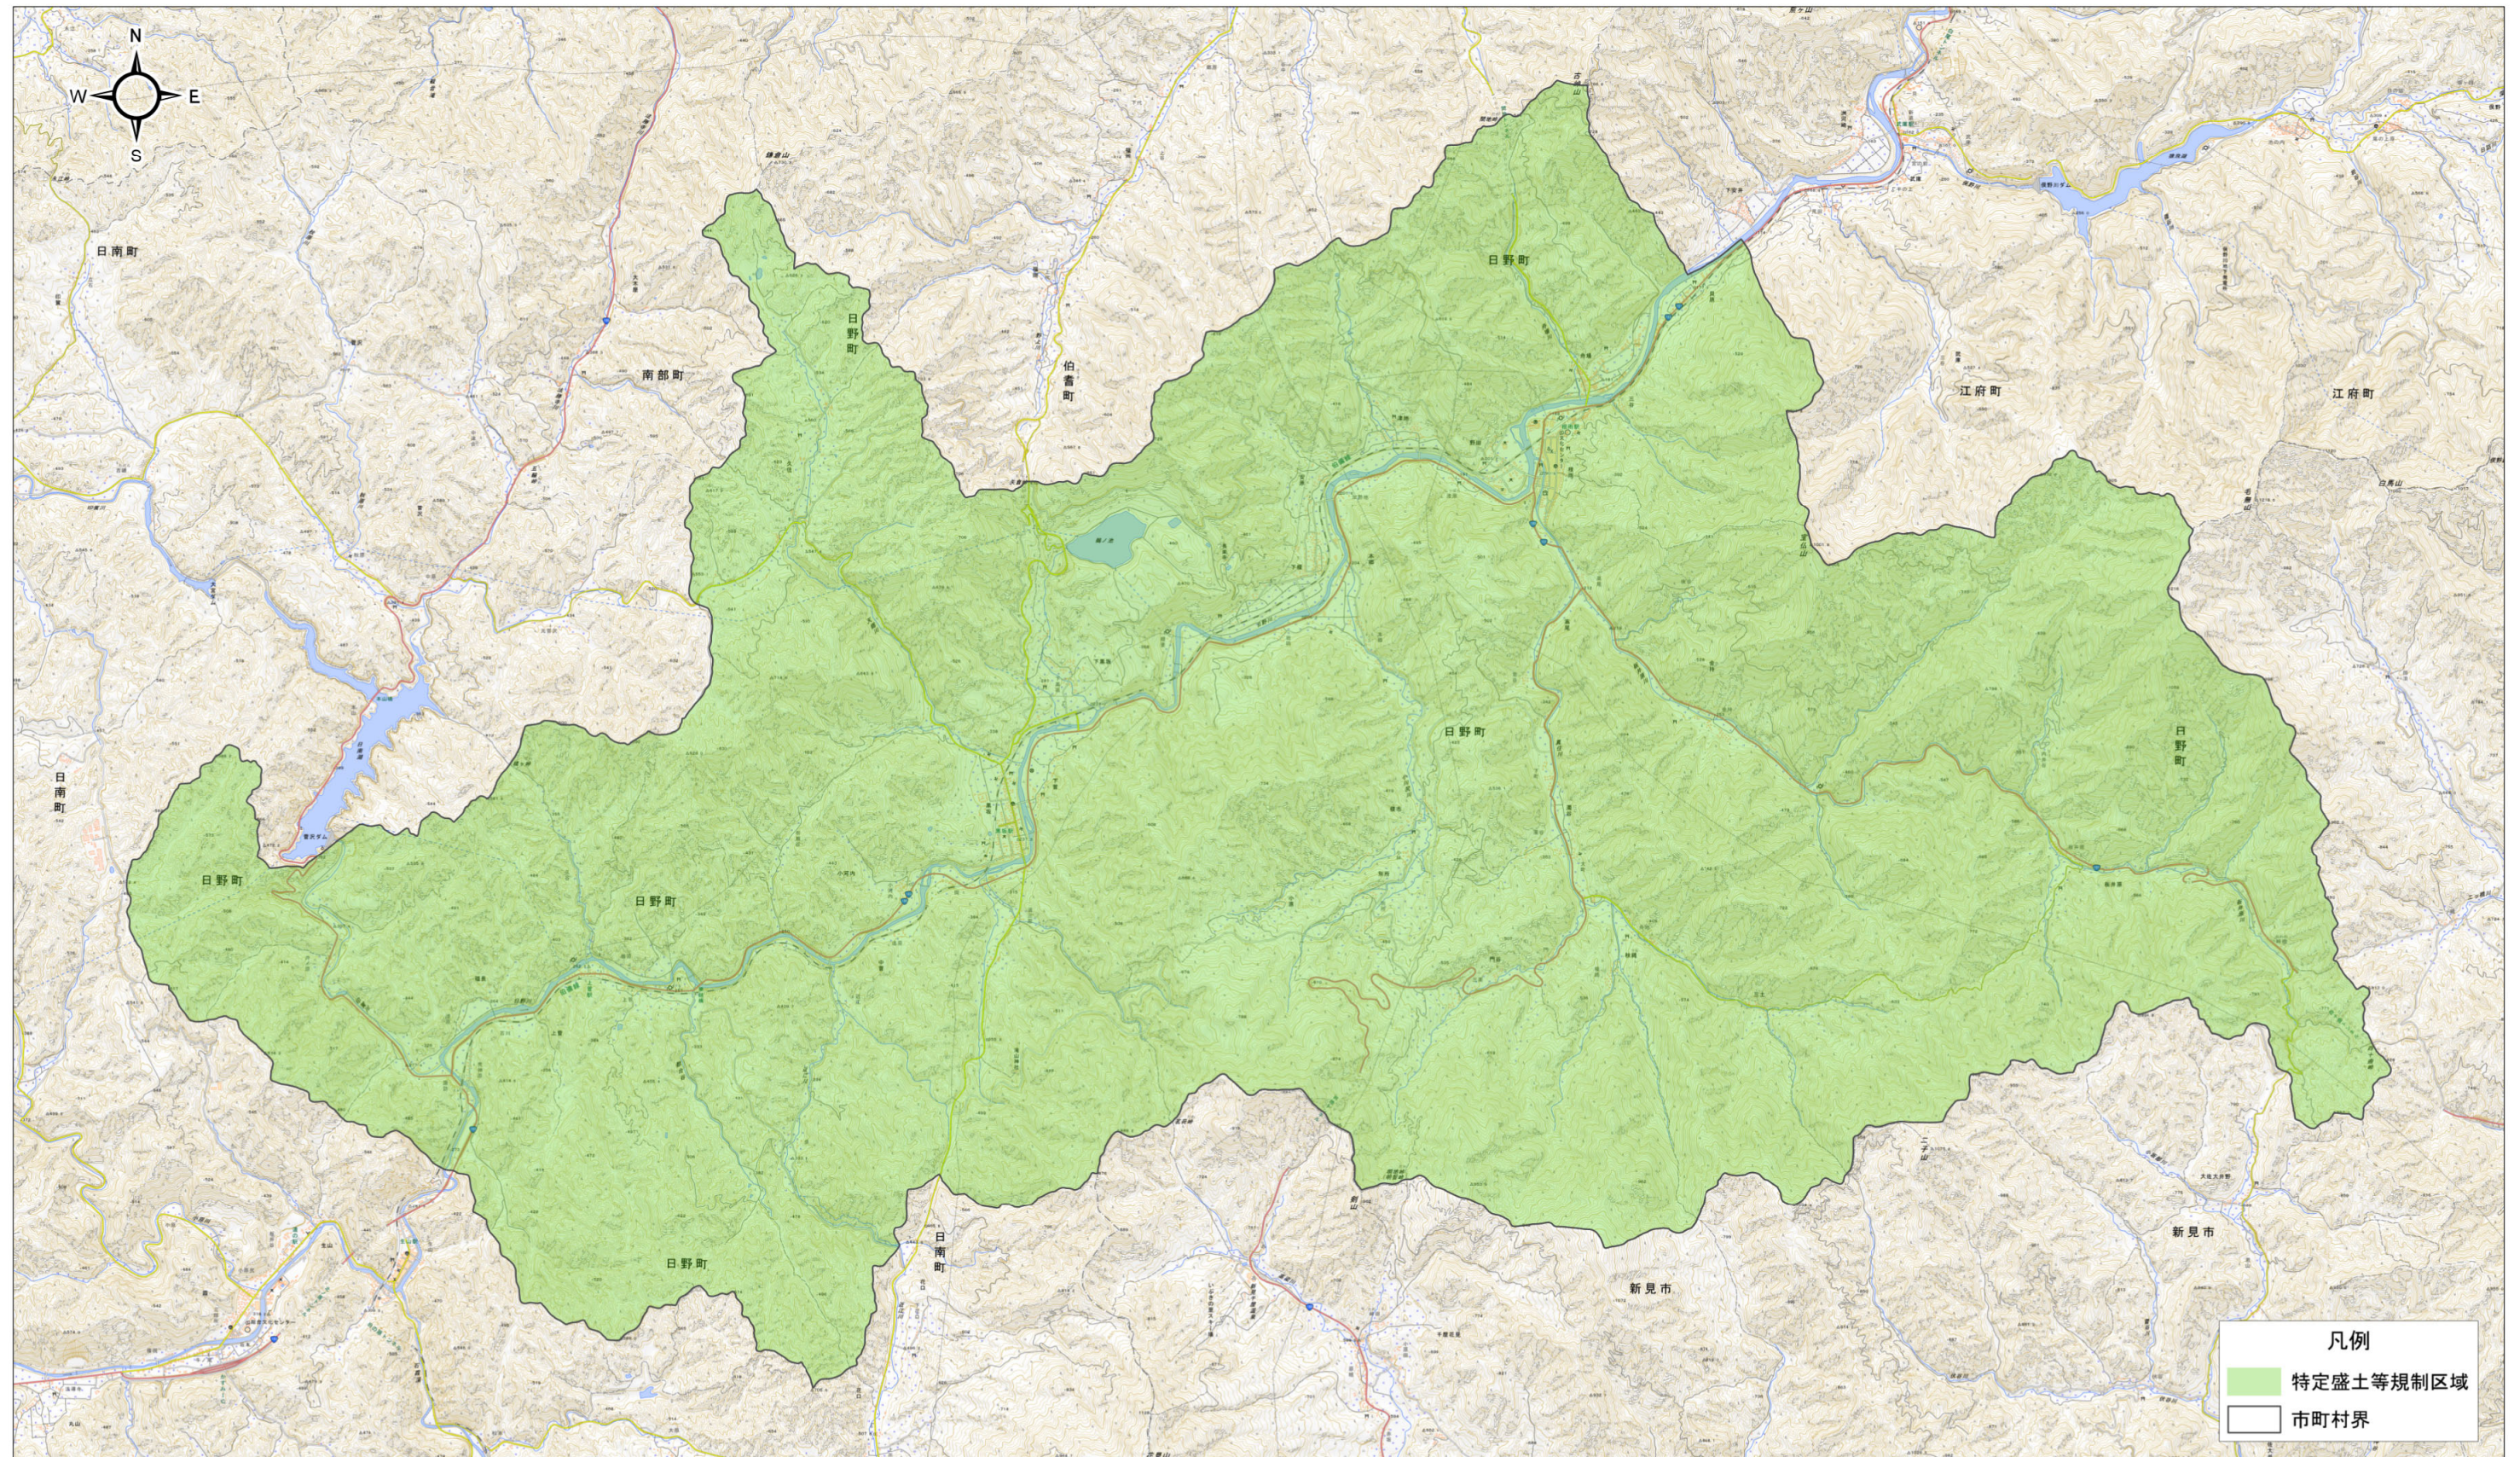

宅地造成等工事規制区域及び特定盛土等規制区域図（日野町）

出典：国土地理院発行2.5万分の1地形図

0 1 2 4 6 km