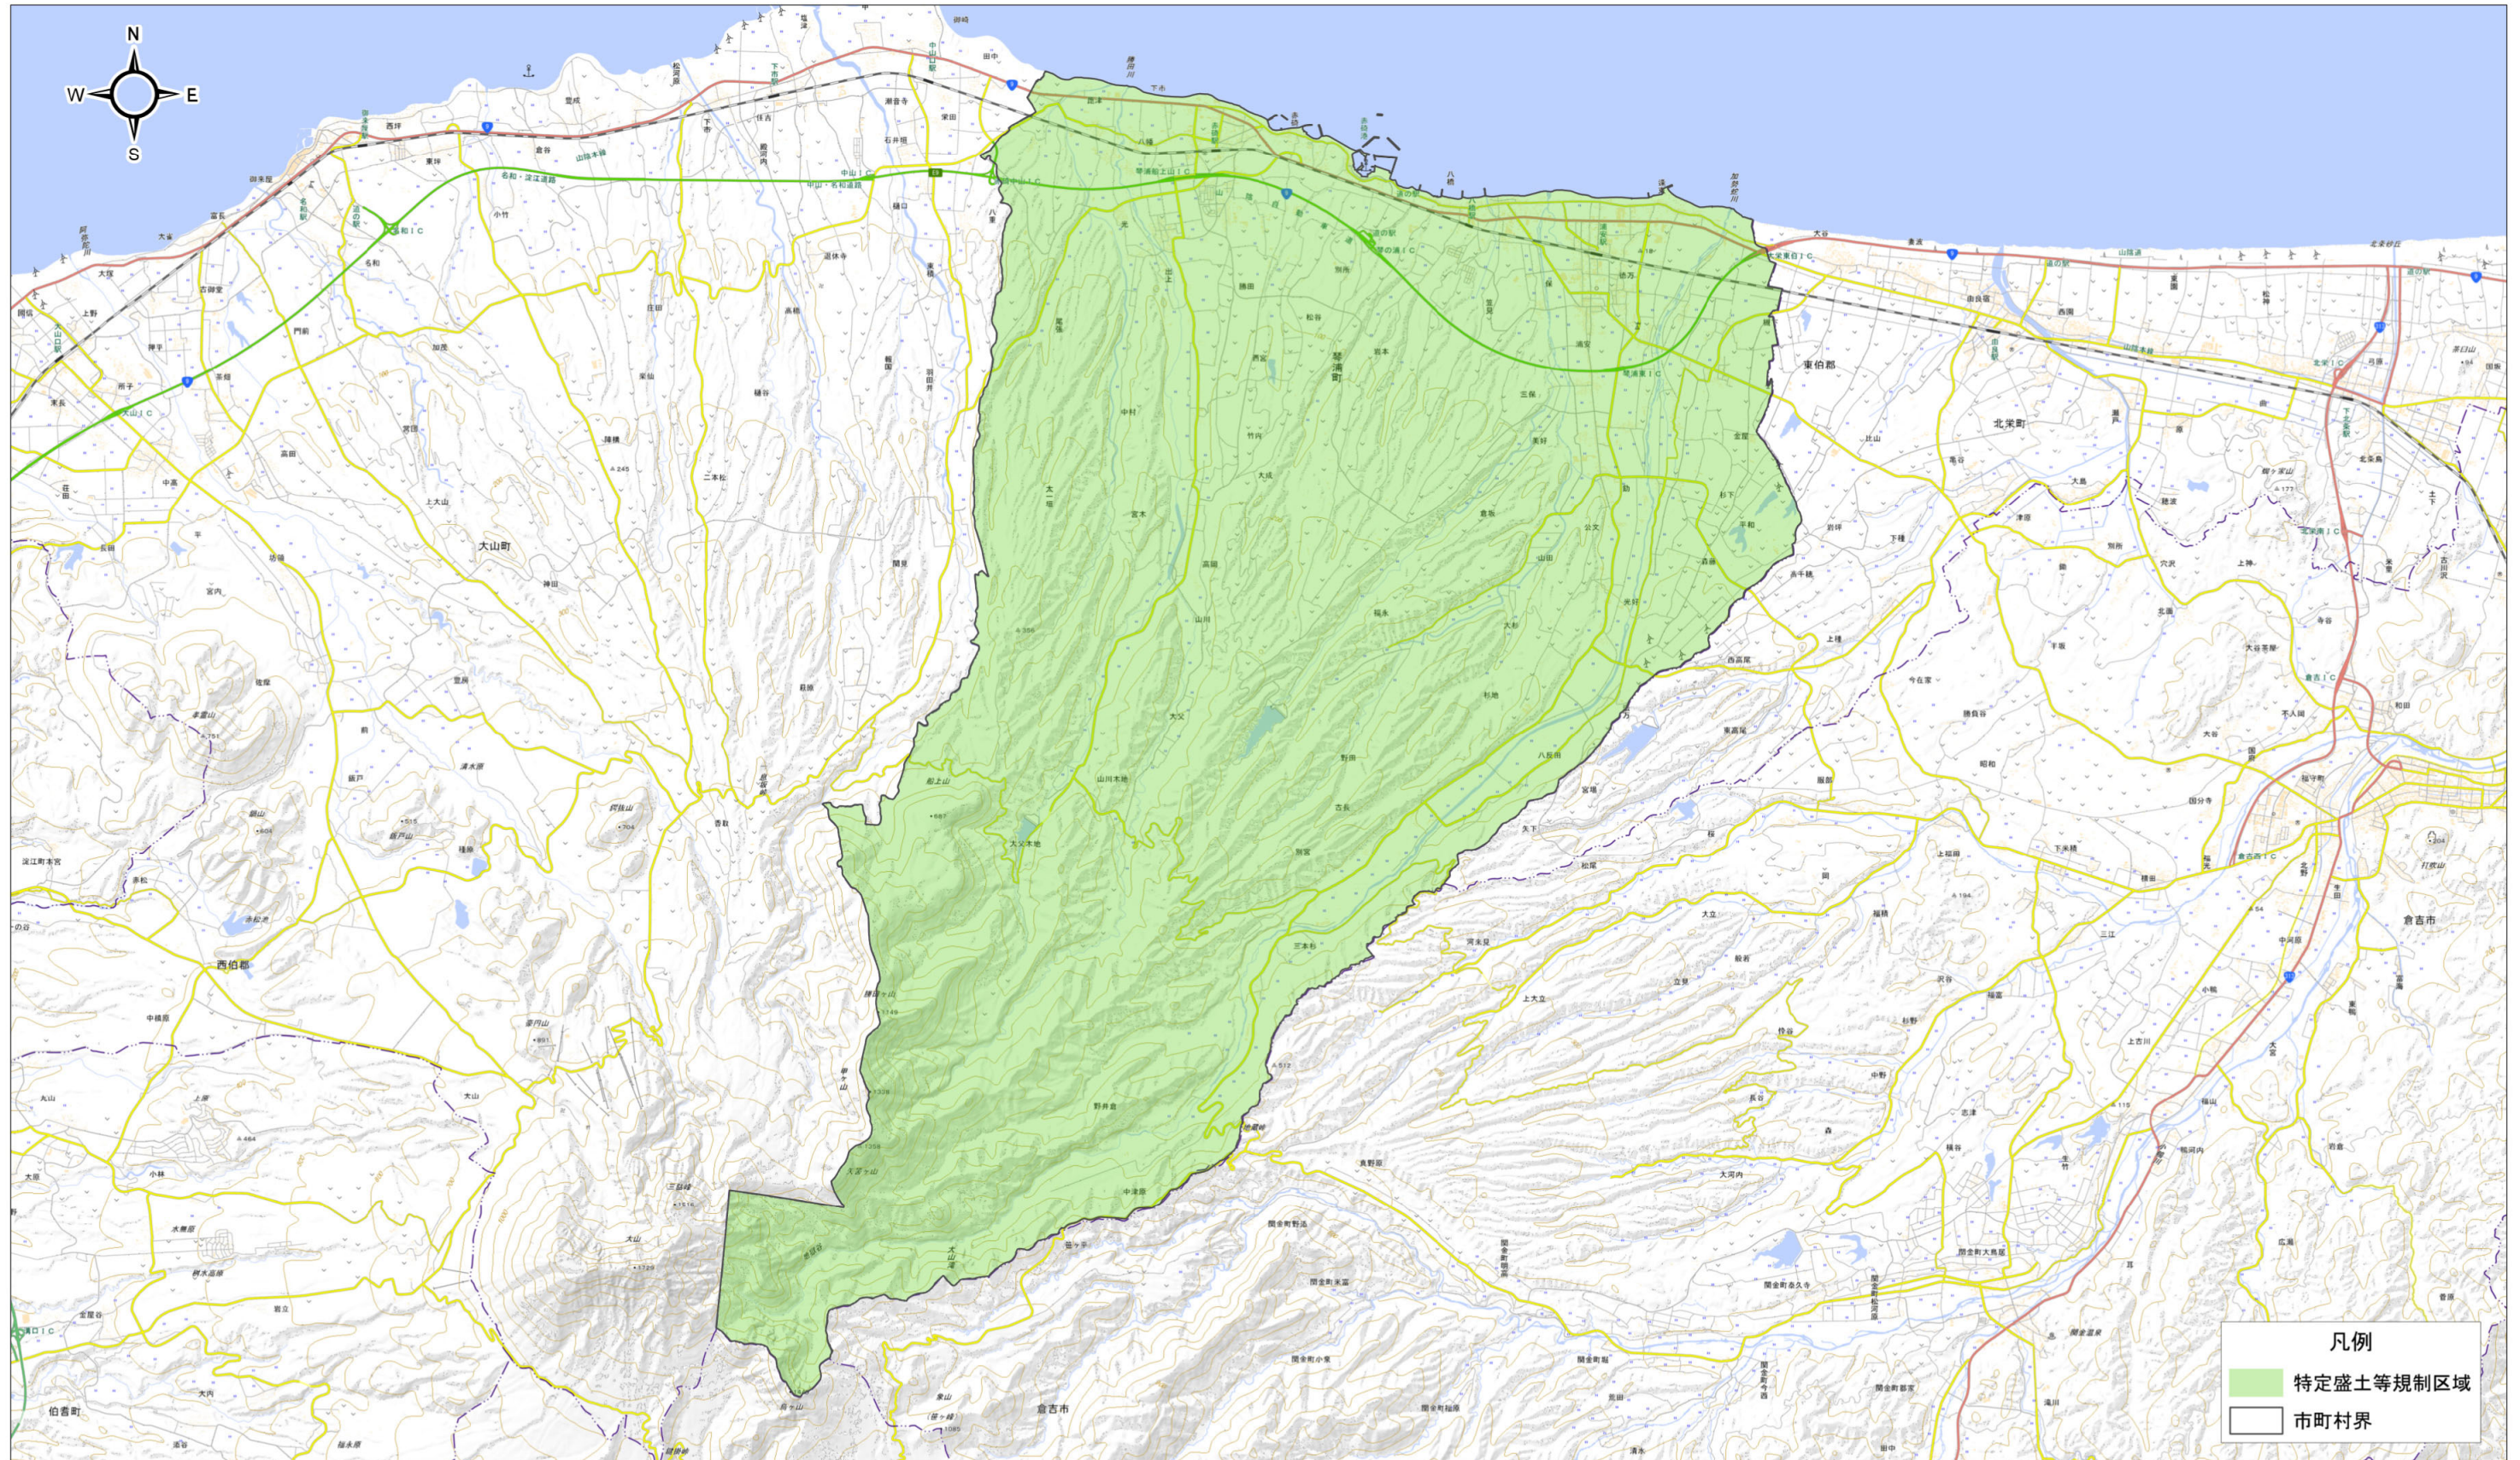

宅地造成等工事規制区域及び特定盛土等規制区域図（琴浦町）

出典：国土地理院発行2.5万分の1地形図