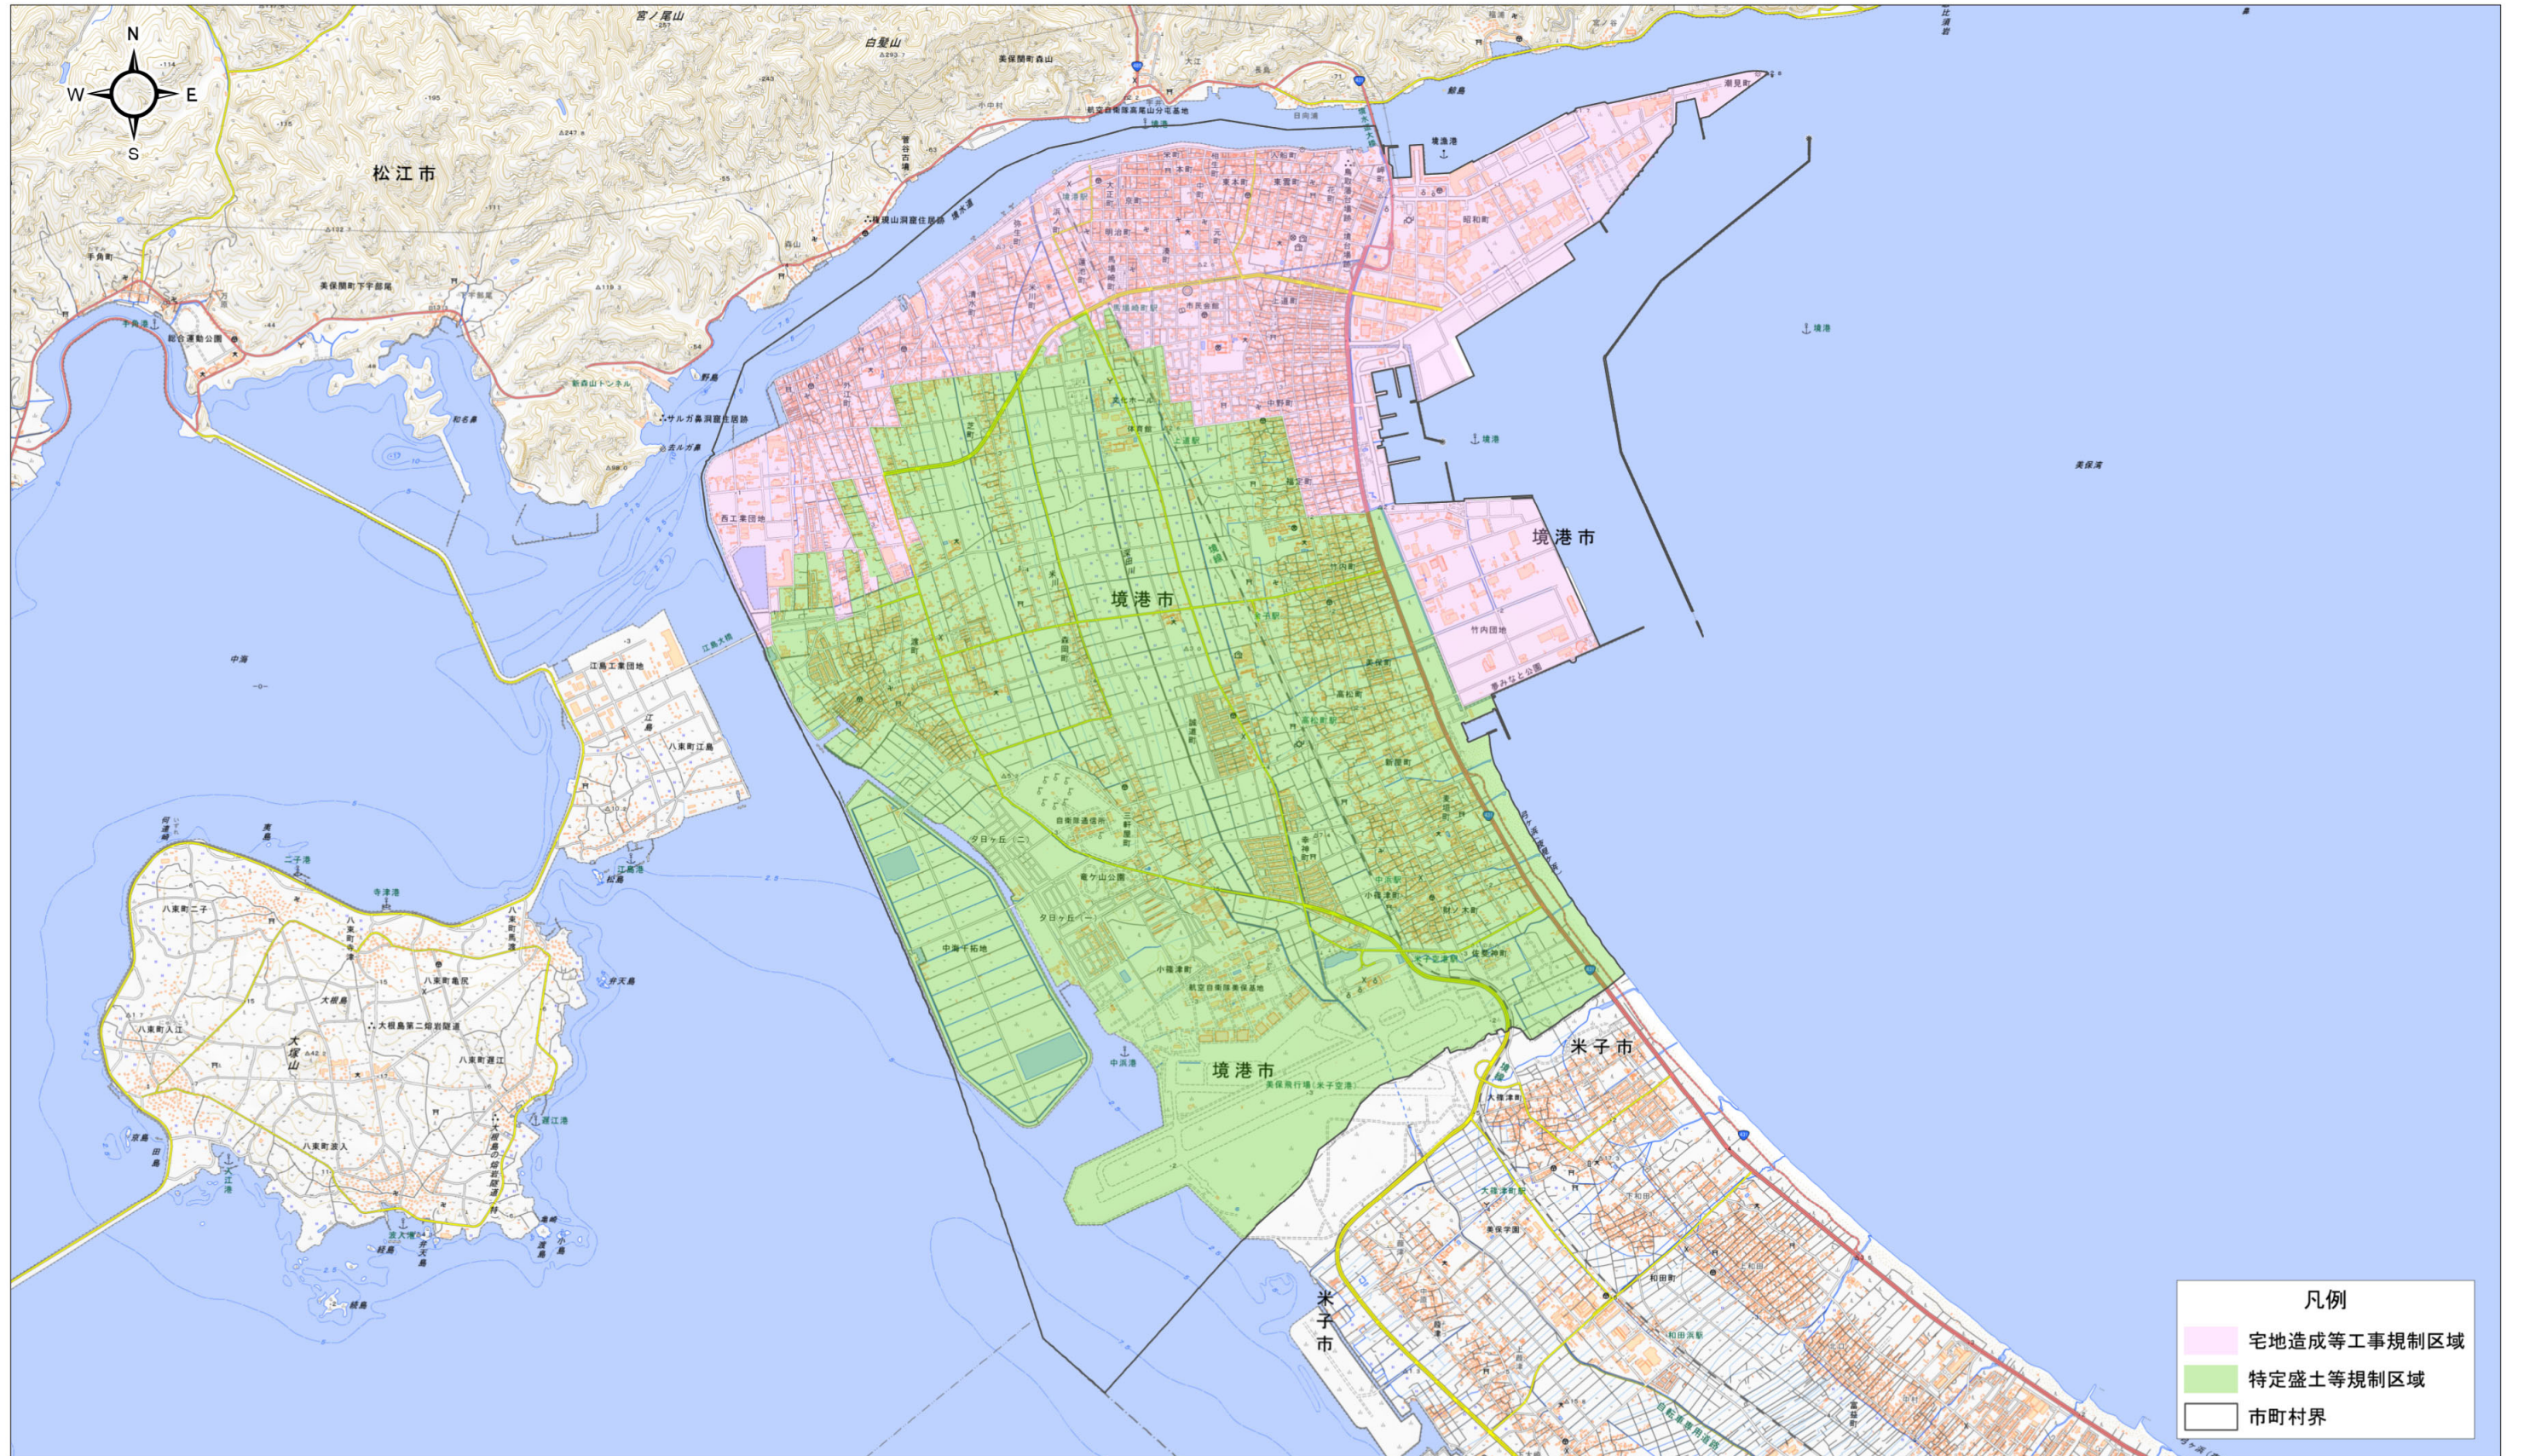

宅地造成等工事規制区域及び特定盛土等規制区域図（境港市）

出典：国土地理院発行2.5万分の1地形図