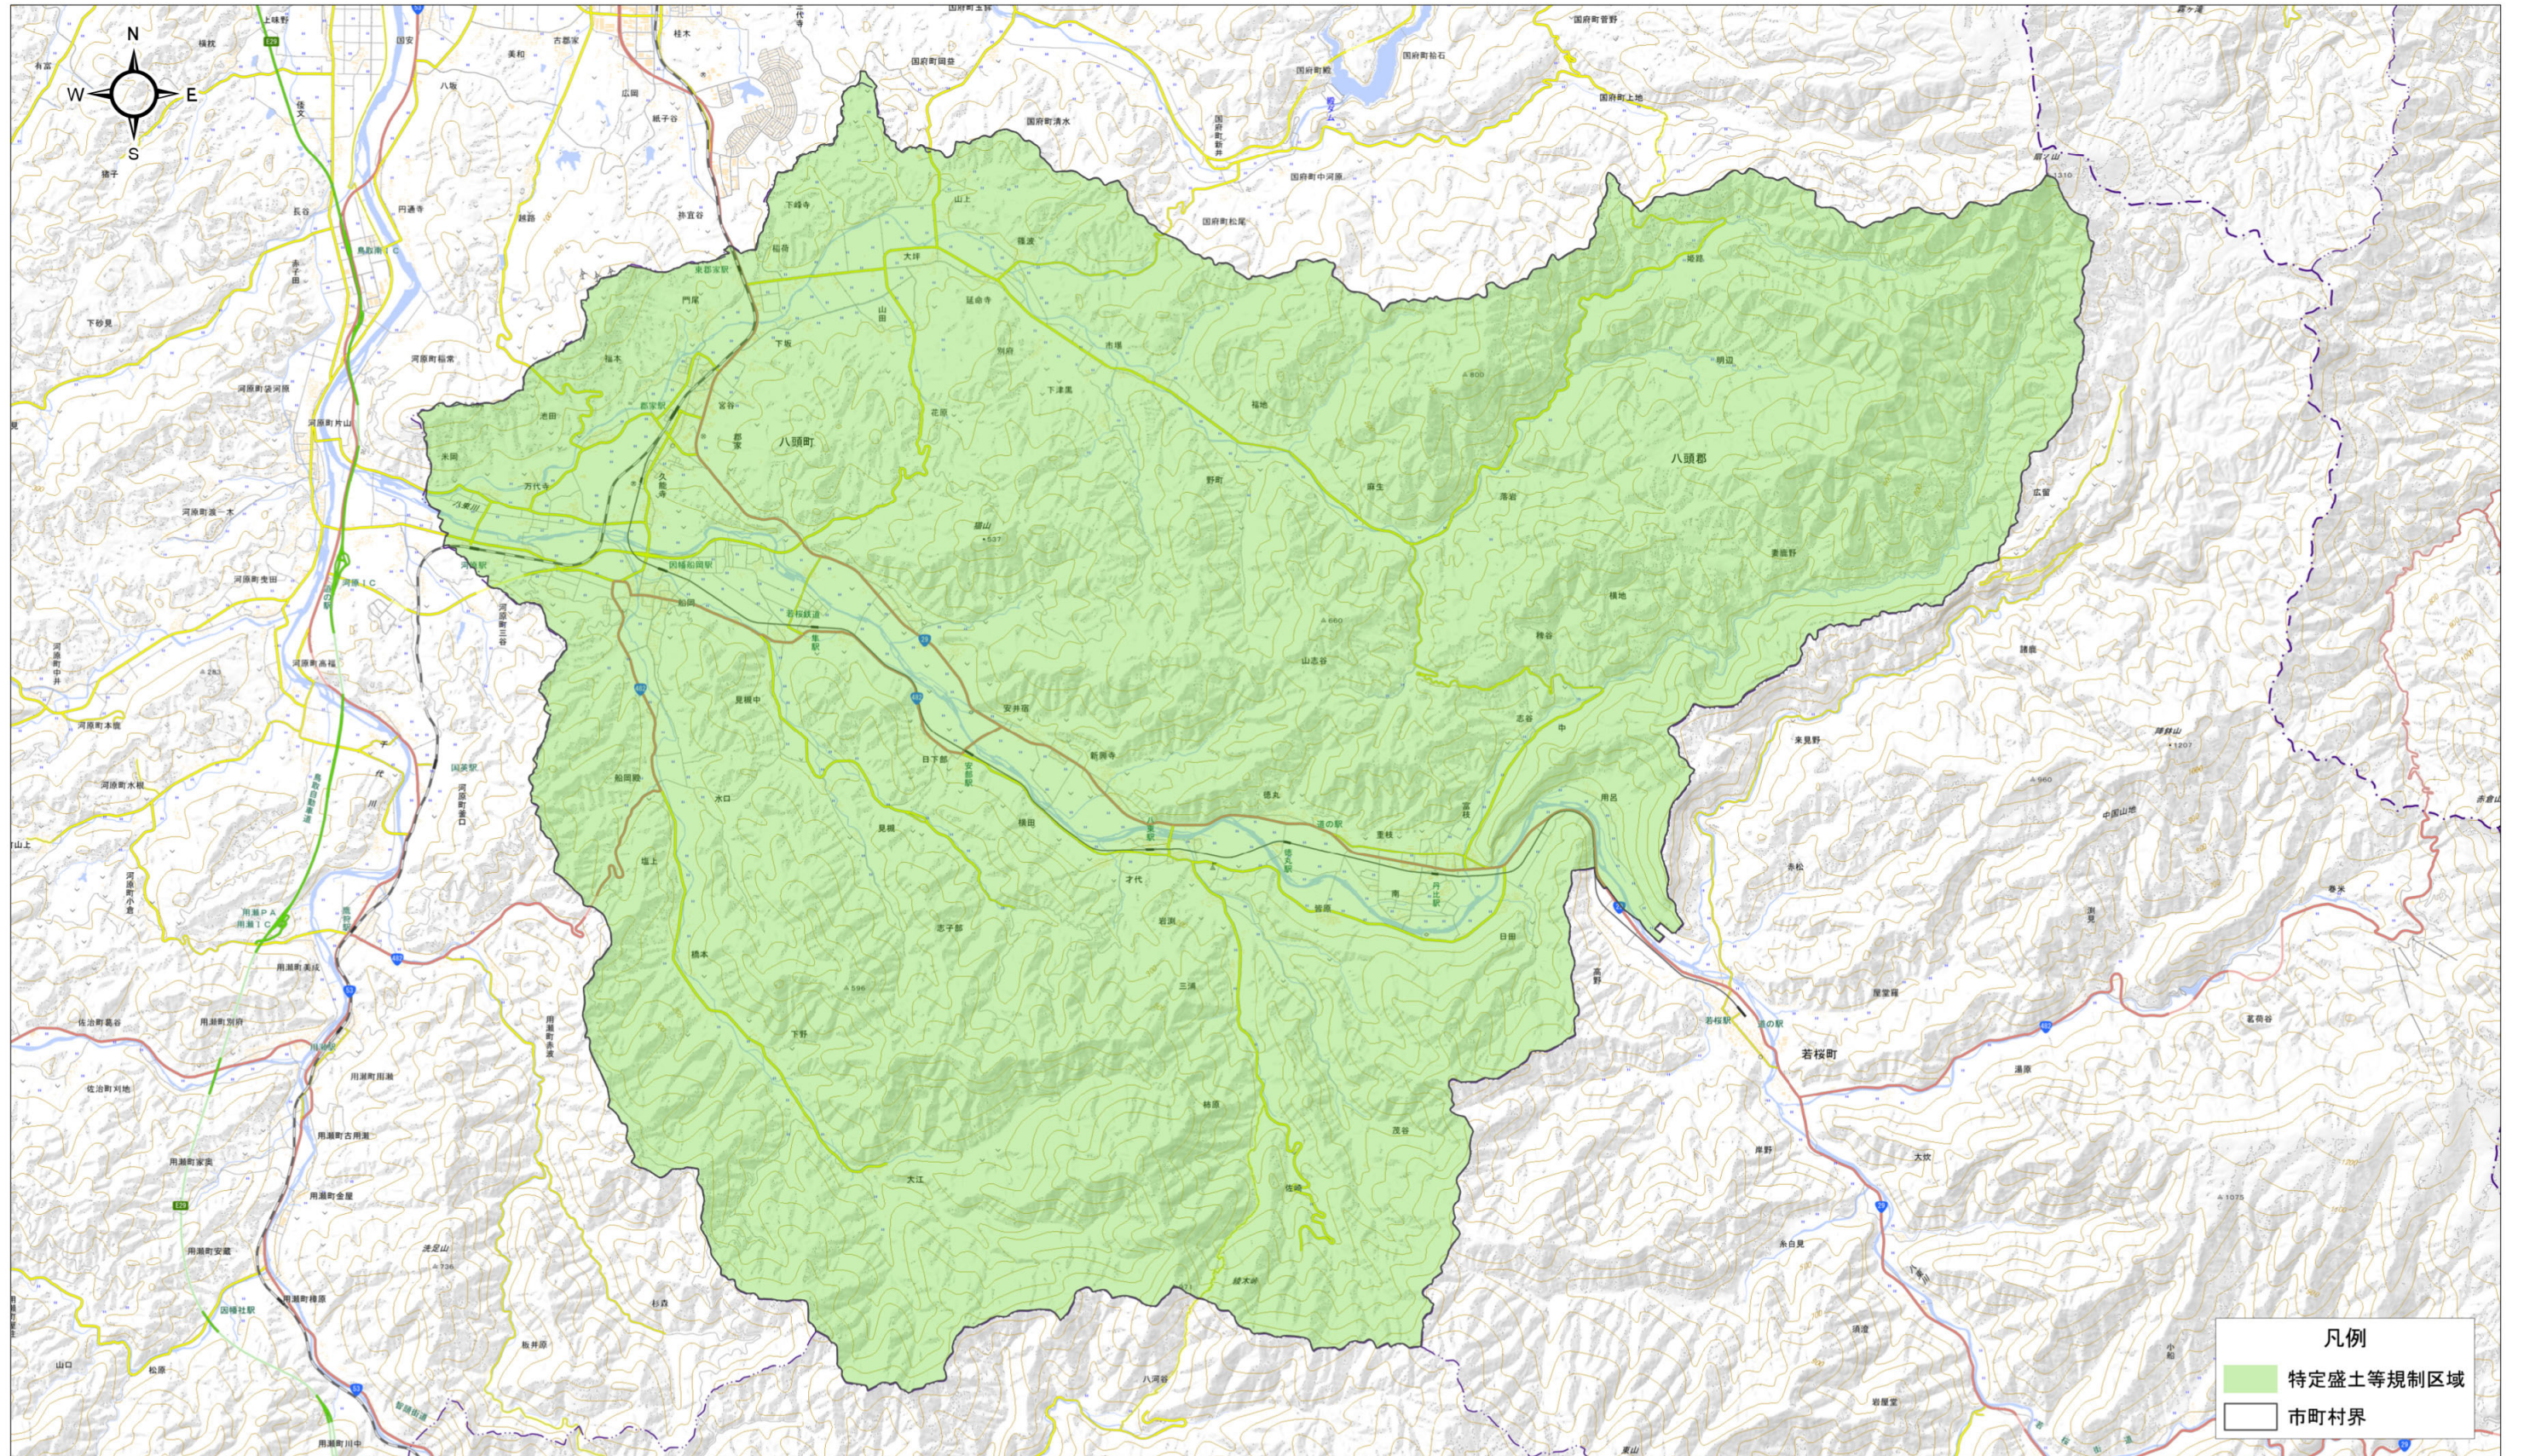

宅地造成等工事規制区域及び特定盛土等規制区域図（八頭町）

出典：国土地理院発行2.5万分の1地形図

0 1 2 4 6 8 km