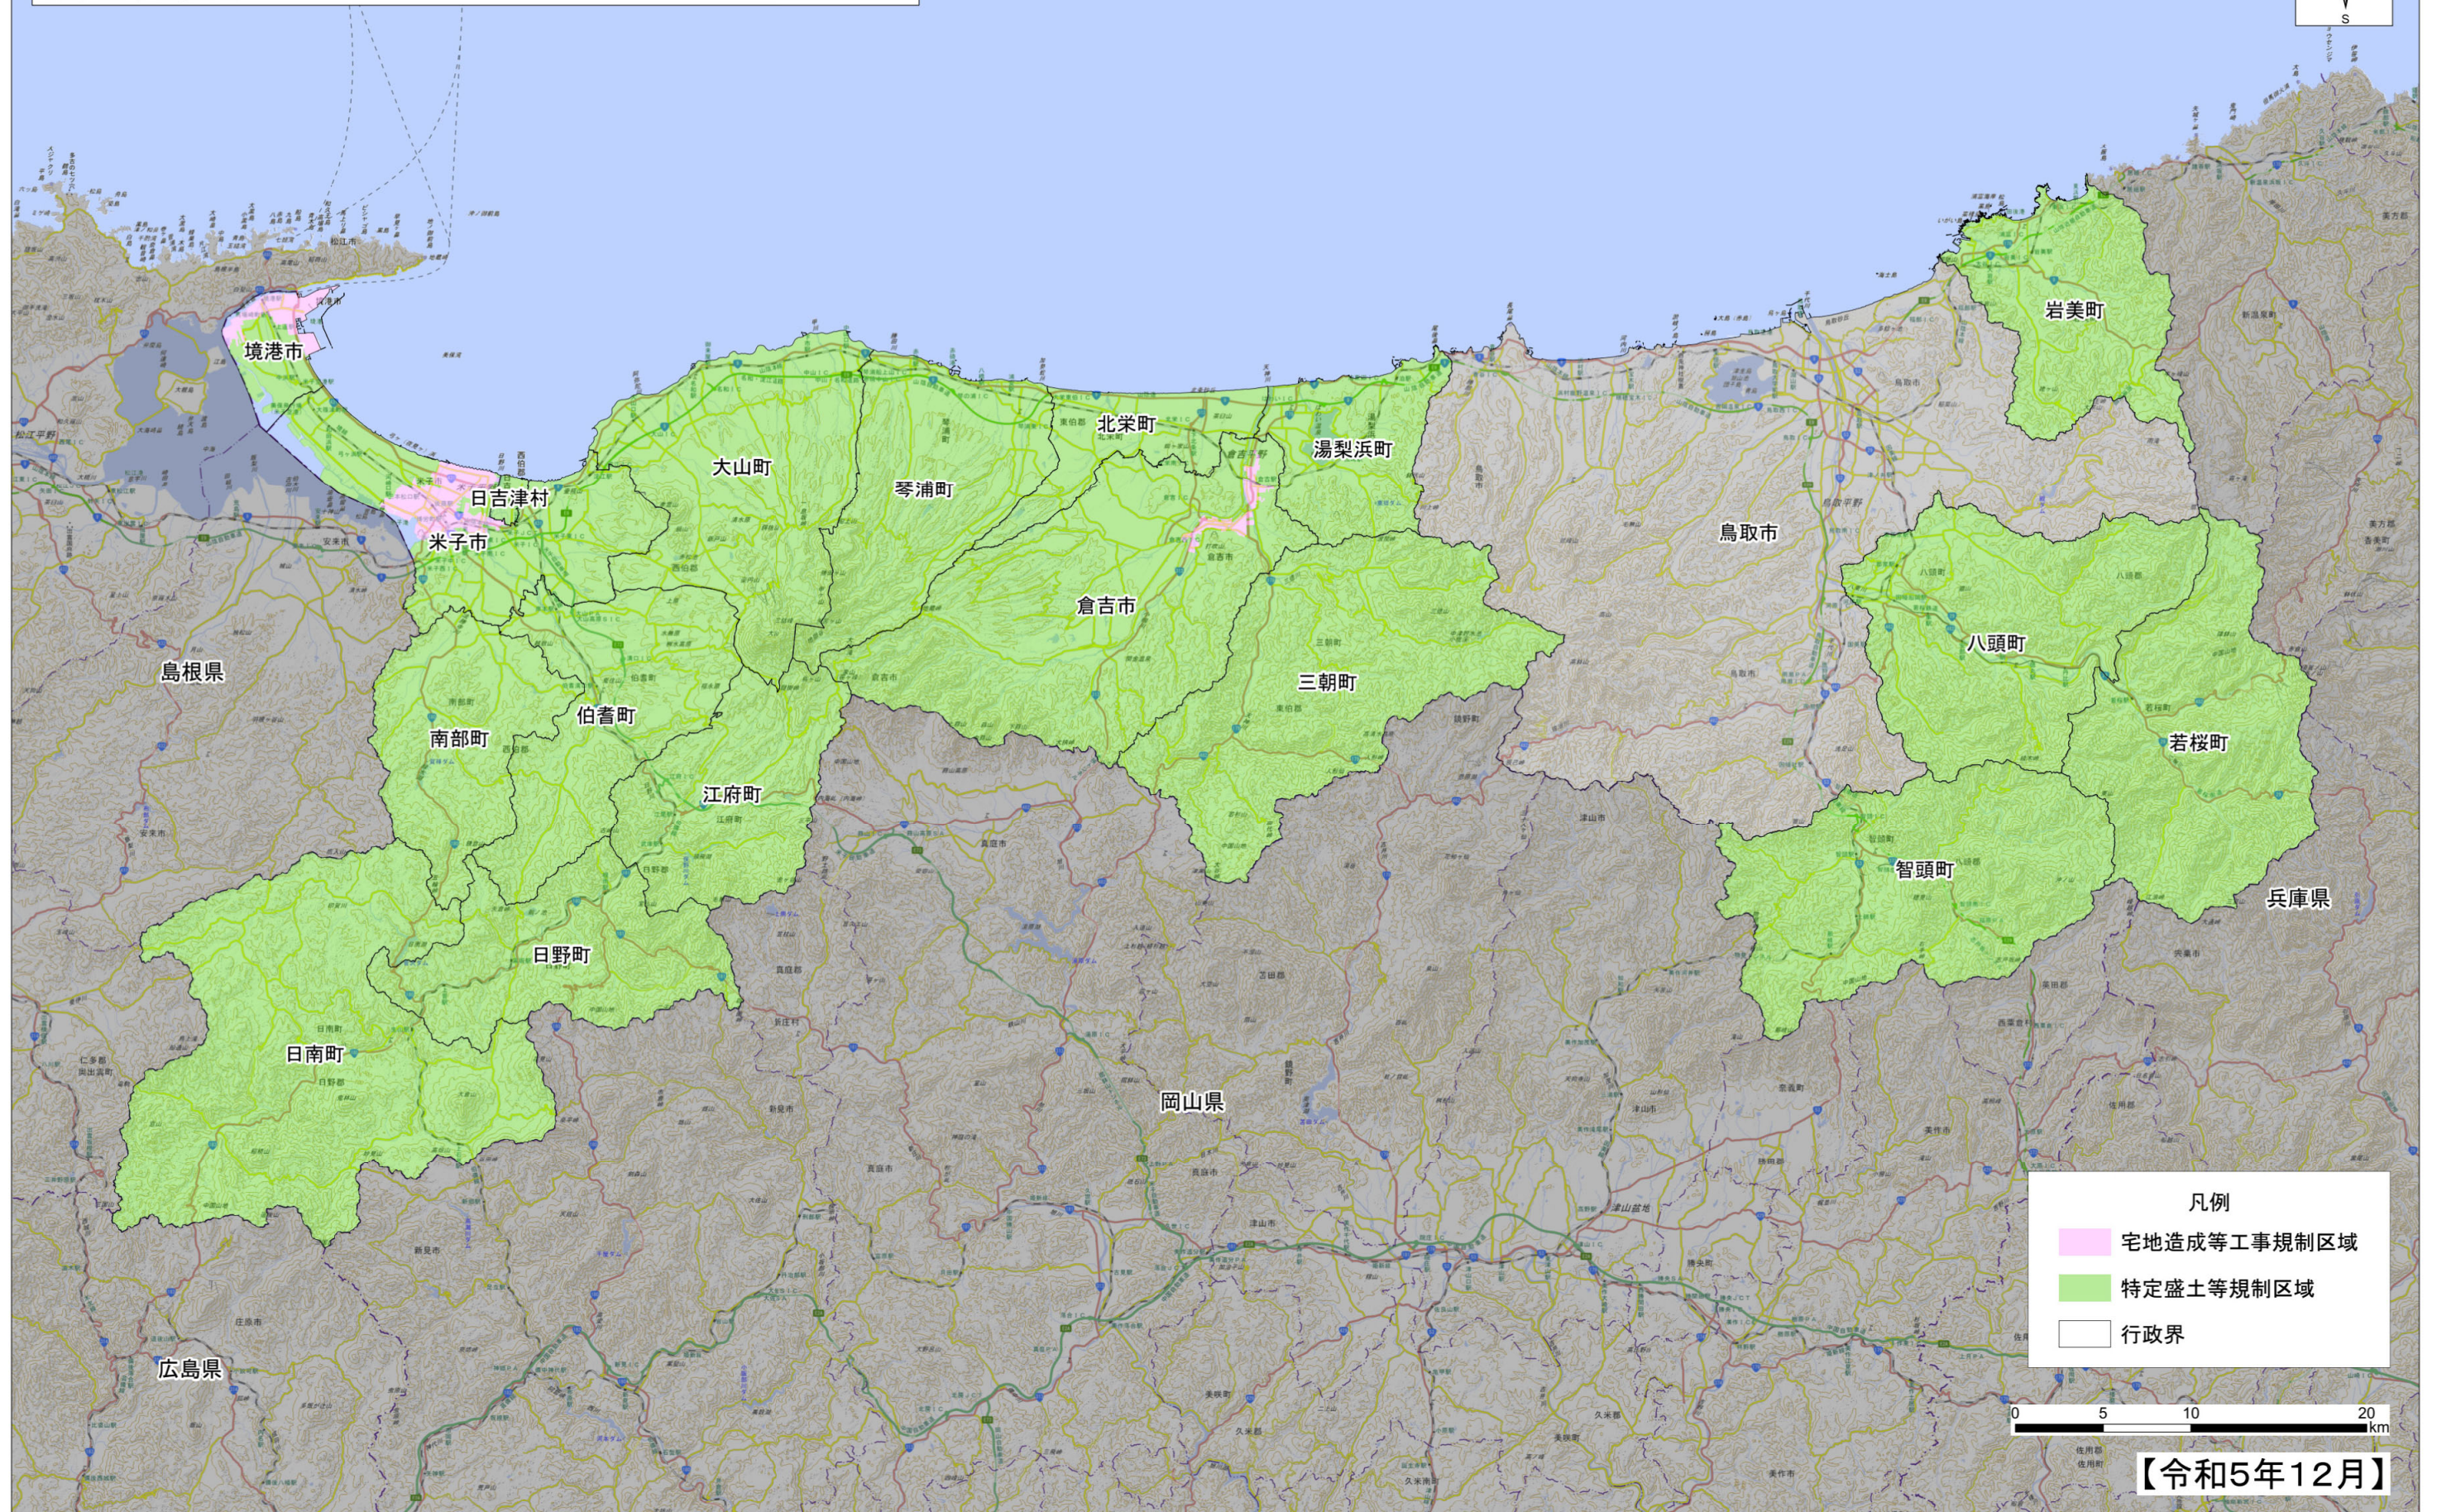

鳥取県 宅地造成等工事規制区域及び特定盛土等規制区域図
(鳥取市を除く)

凡例

- 宅地造成等工事規制区域
- 特定盛土等規制区域
- 行政界

0 5 10 20 km

【令和5年12月】

出典: 国土地理院発行2.5万分の1地形図