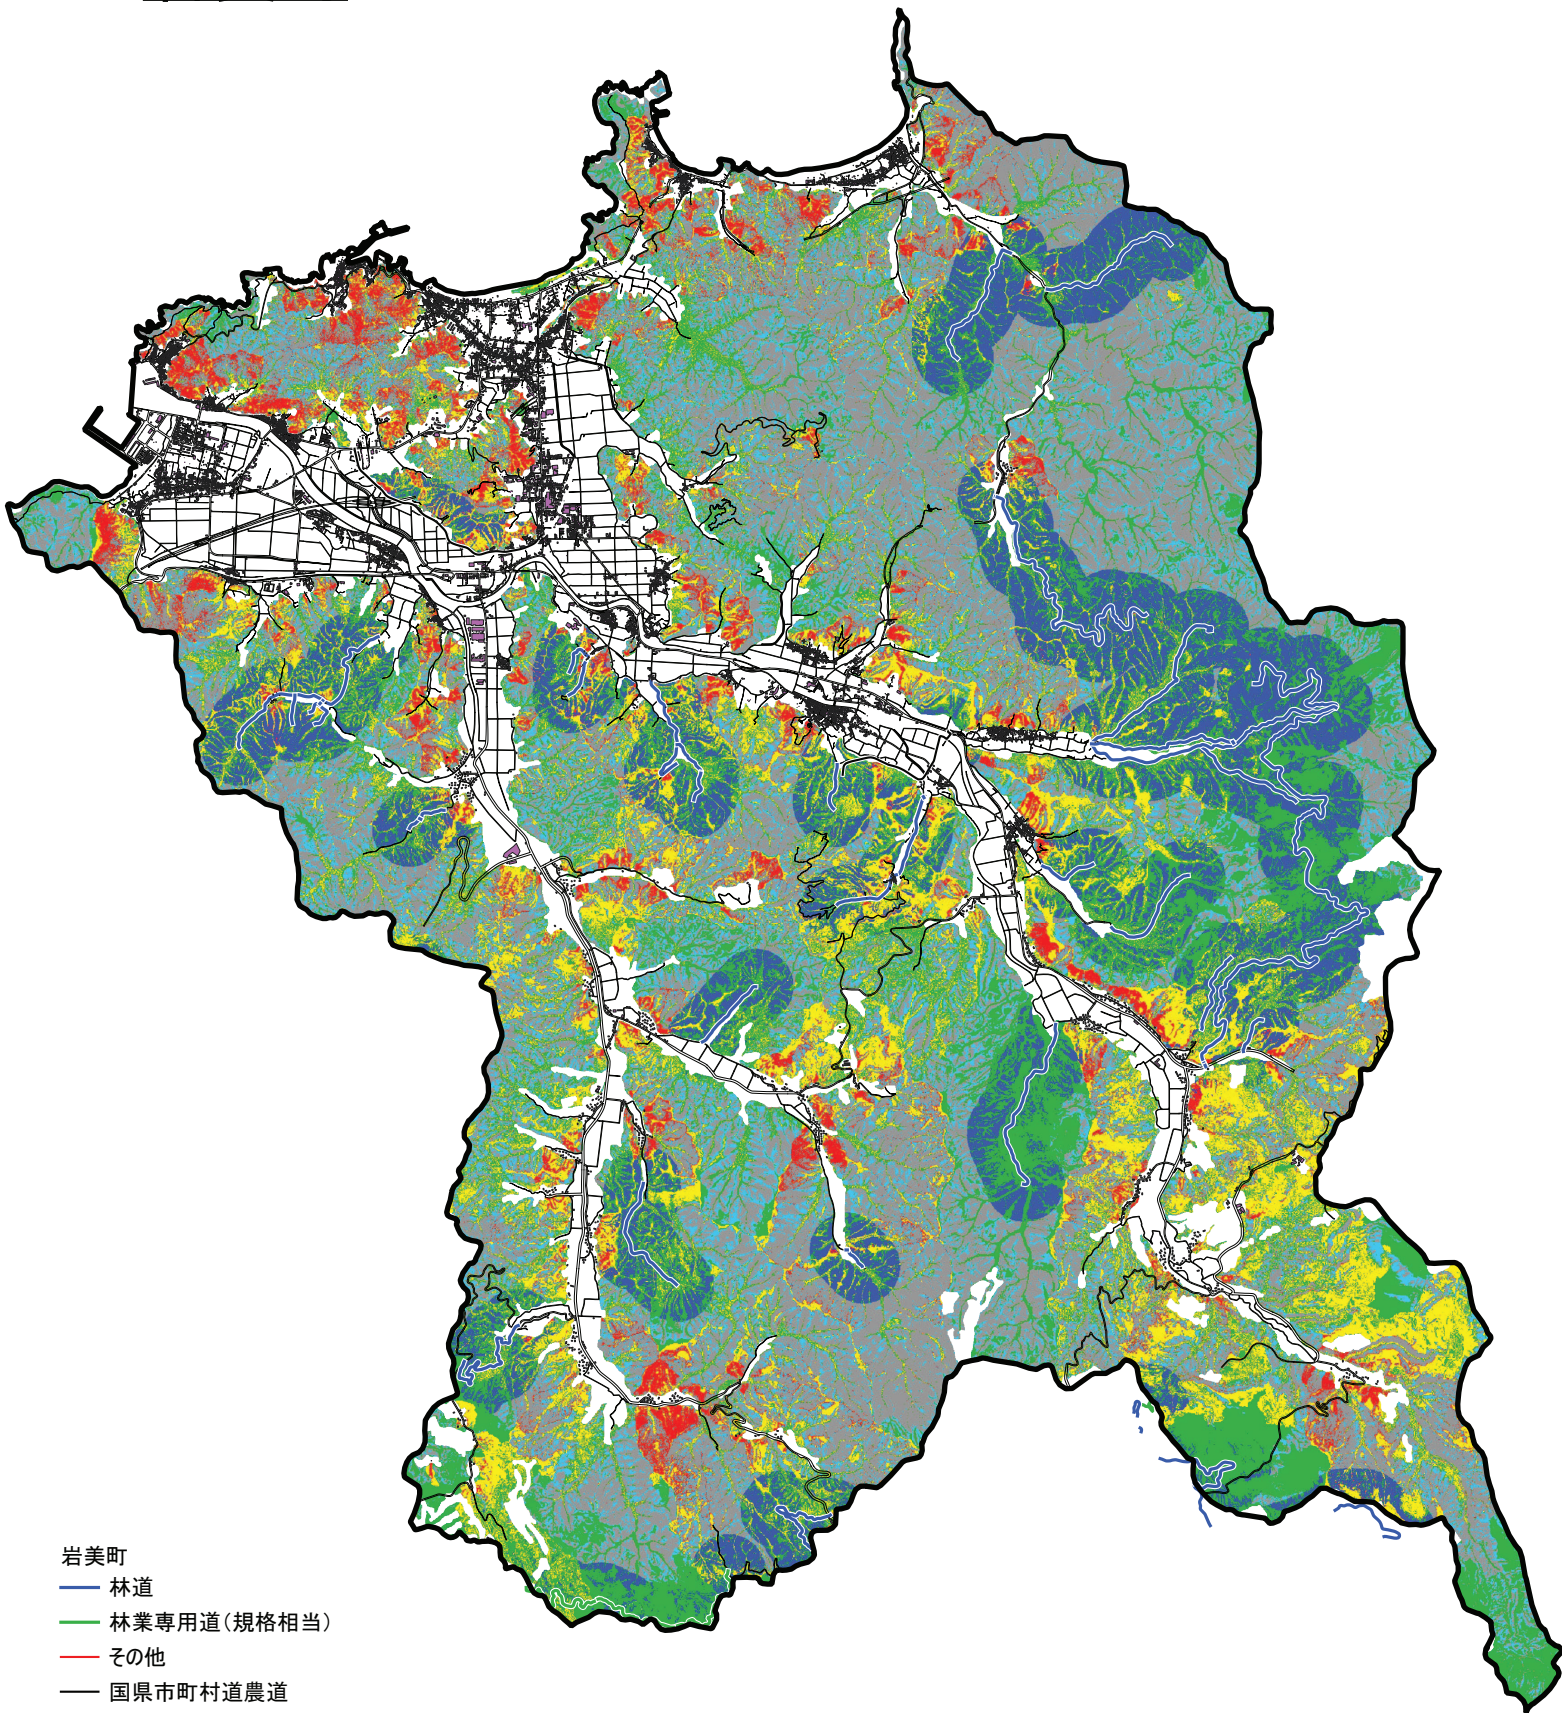

岩美町

岩美町

- 林道
- 林業専用道(規格相当)
- その他
- 国県市町村道農道

01_ゾーニング(暫定)07030_Iwami
バンド1 (Gray)

- 環境林
- 准生産林(保全対象配慮)
- 准生産林(危険地形注意)
- 准生産林(幹線未整備)
- 生産林
- 自然回帰林

0 1 2 km