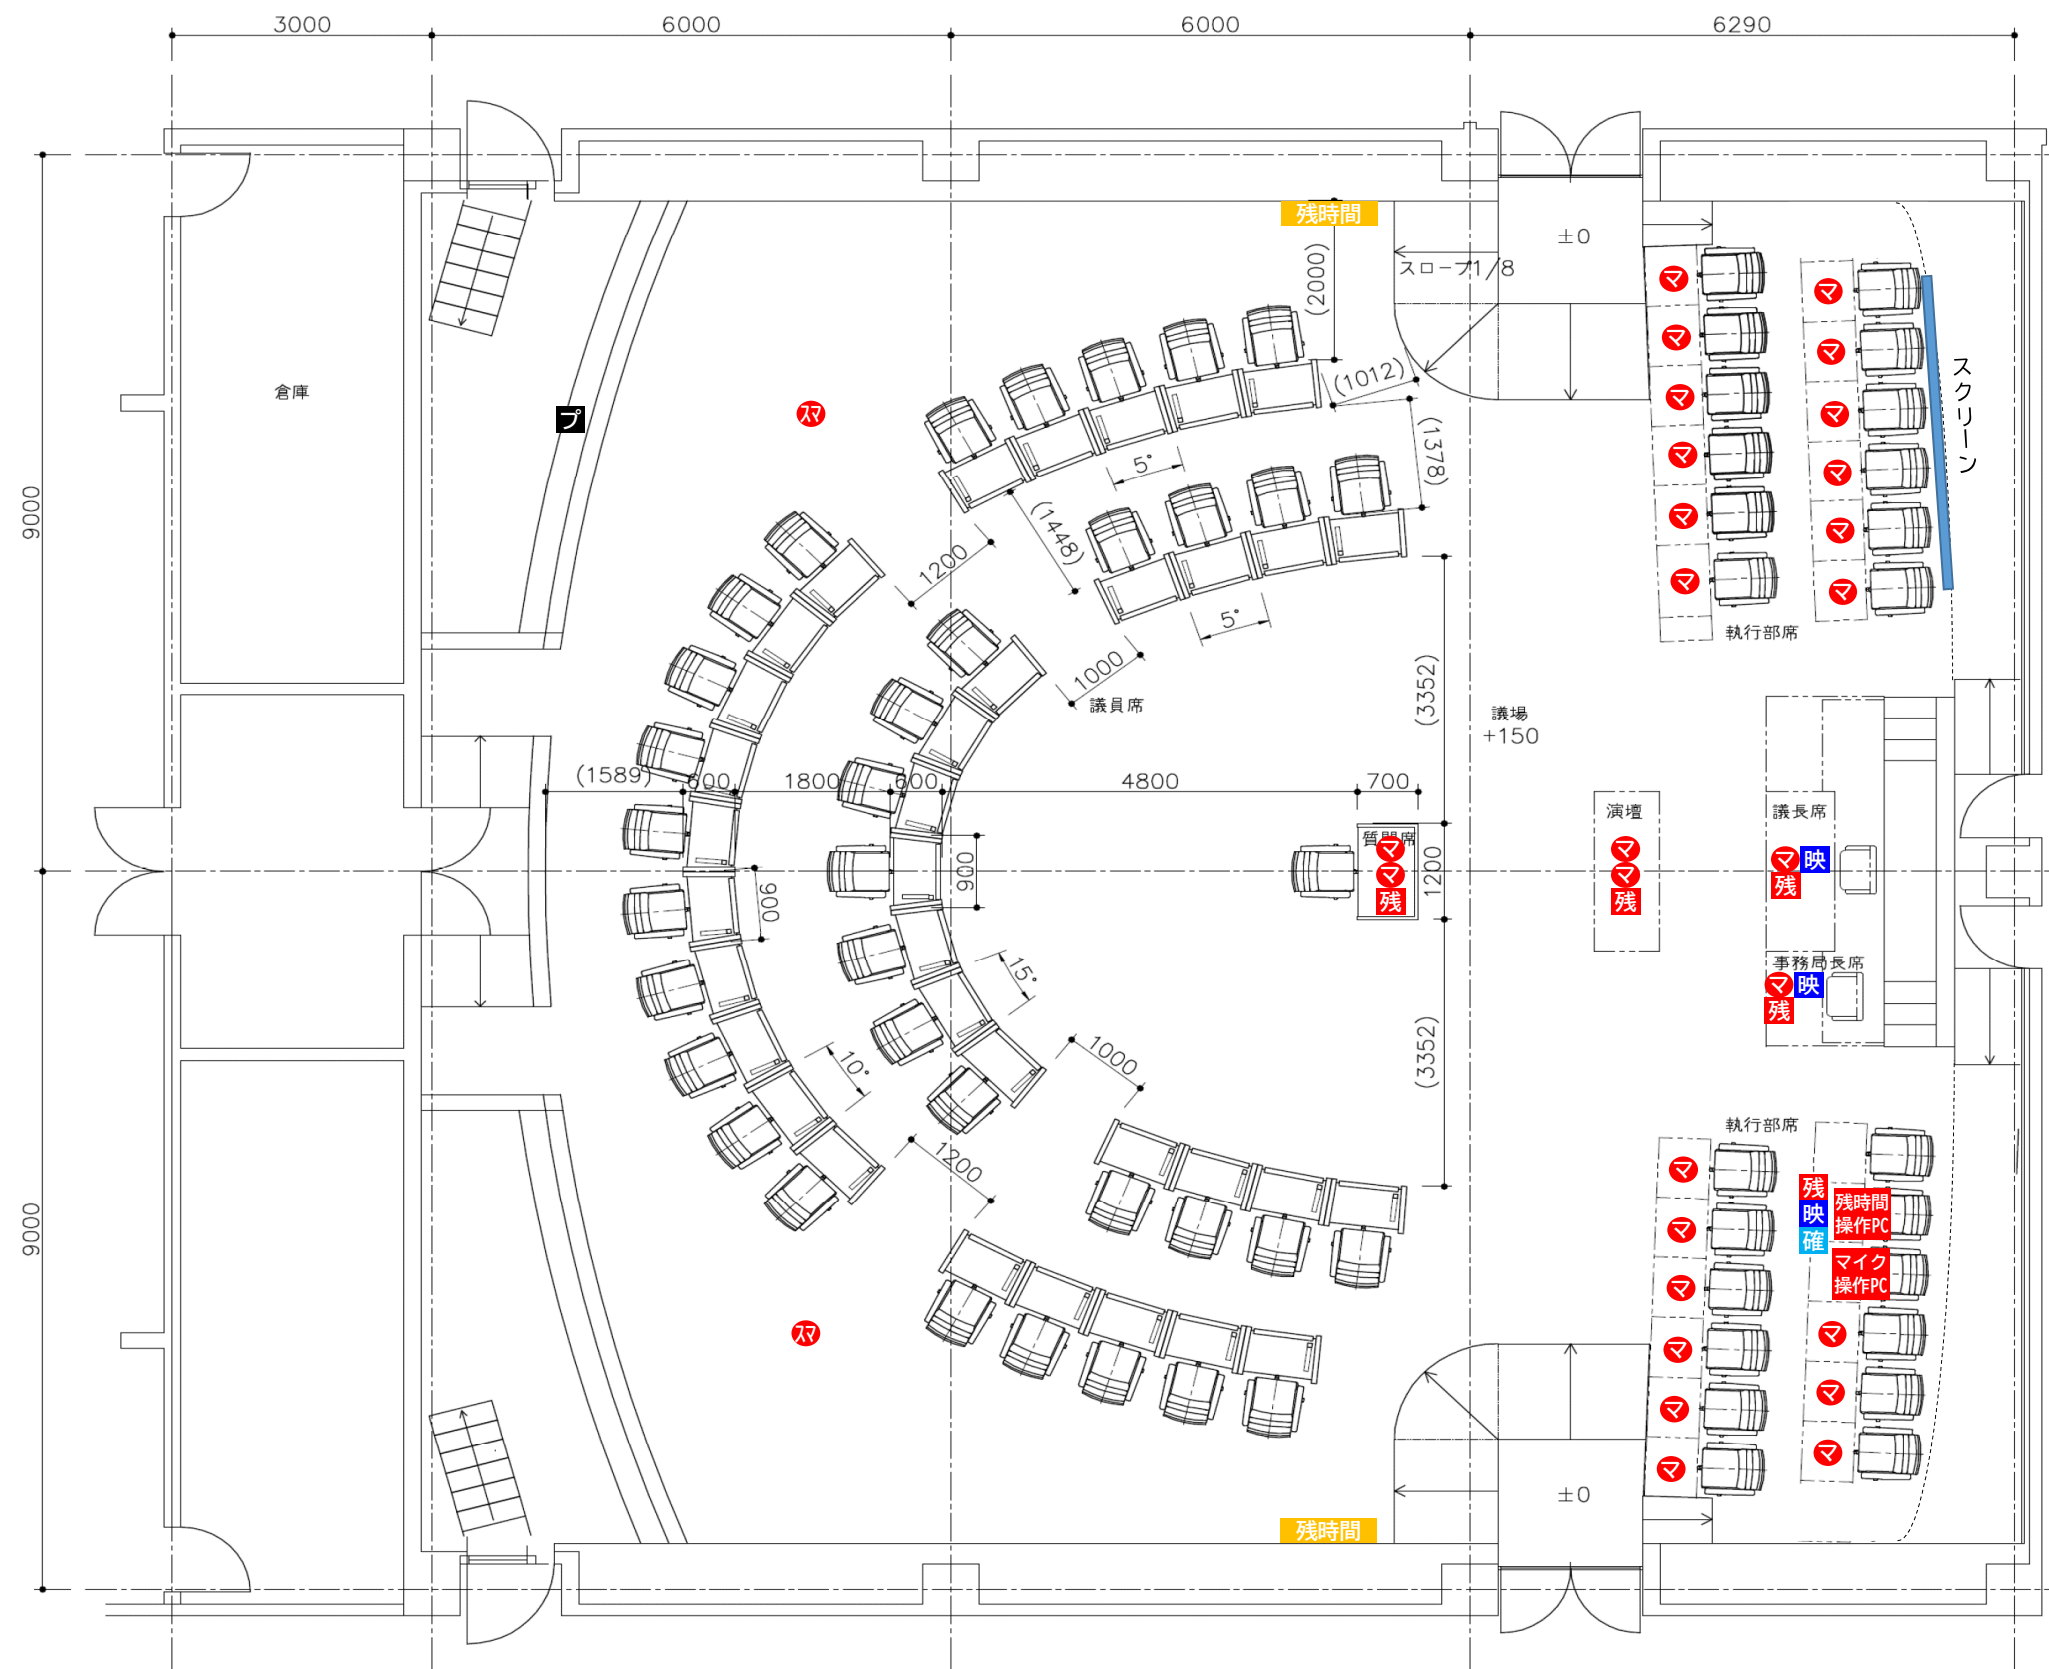

別紙4 議場内機器等設置イメージ

- 【凡例】
- マ …マイク
 - マ …スタンドマイク
 - 残 …発言残時間・残回数表示モニター
 - 映 …議会中継映像表示モニター
 - 確 …執行部席確認モニター（既設）
 - マ …プロジェクター
 - 残時間 …発言残時間・残回数表示モニター