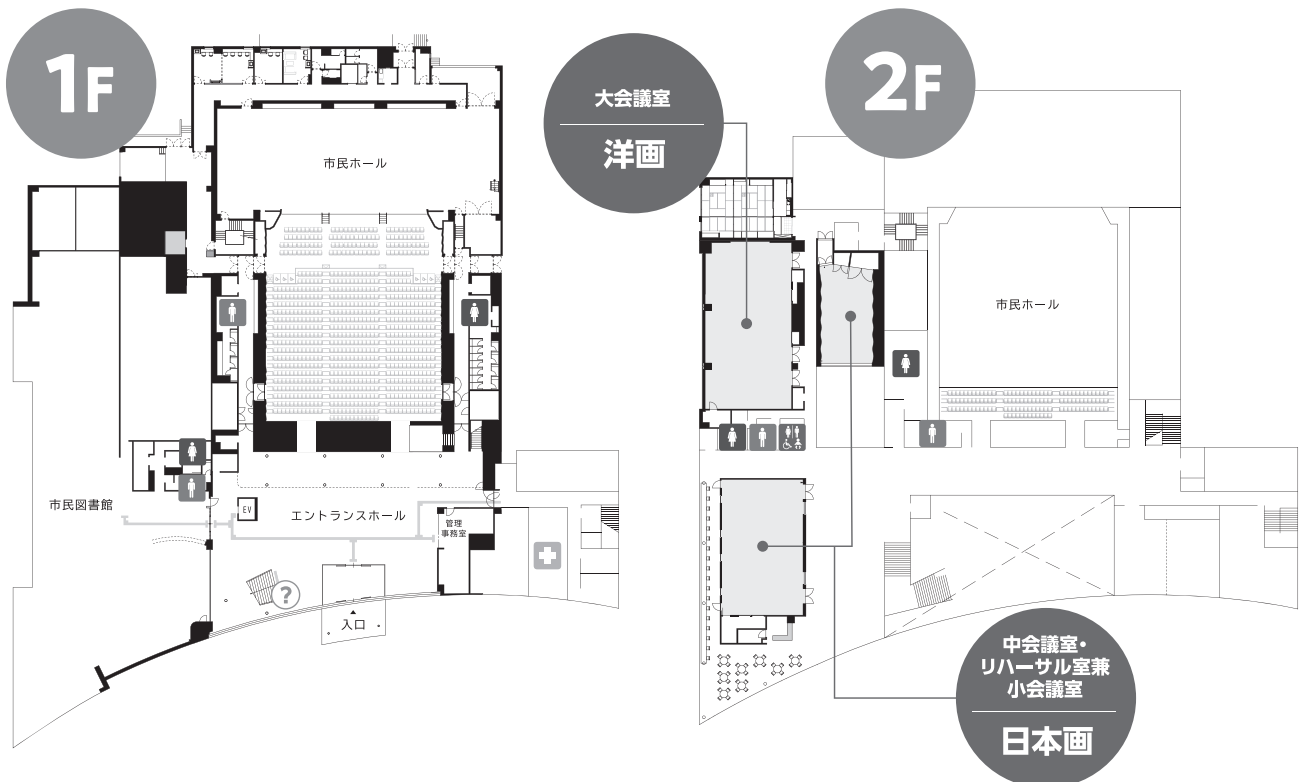

## 2 イベント会場案内図 (ねんりんふるさとフェスタ)

### 〈アクセスマップ〉

(1) 鳥取県立米子コンベンションセンター

(2) 倉吉博物館

美術展[彫刻・工芸・書・写真]会場

(3) 境港市民交流センター (みなとテラス)

美術展[日本画・洋画]会場

(4) エースパック未来中心 (鳥取県立倉吉未来中心)

音楽文化祭会場

(5) とりぎん文化会館（鳥取県立県民文化会館）

講演会・総合閉会式会場

**凡 例**

							
総合案内所	救護所	男性トイレ	女性トイレ	多目的トイレ	喫煙所	AED	授乳室

第3編  
第14章