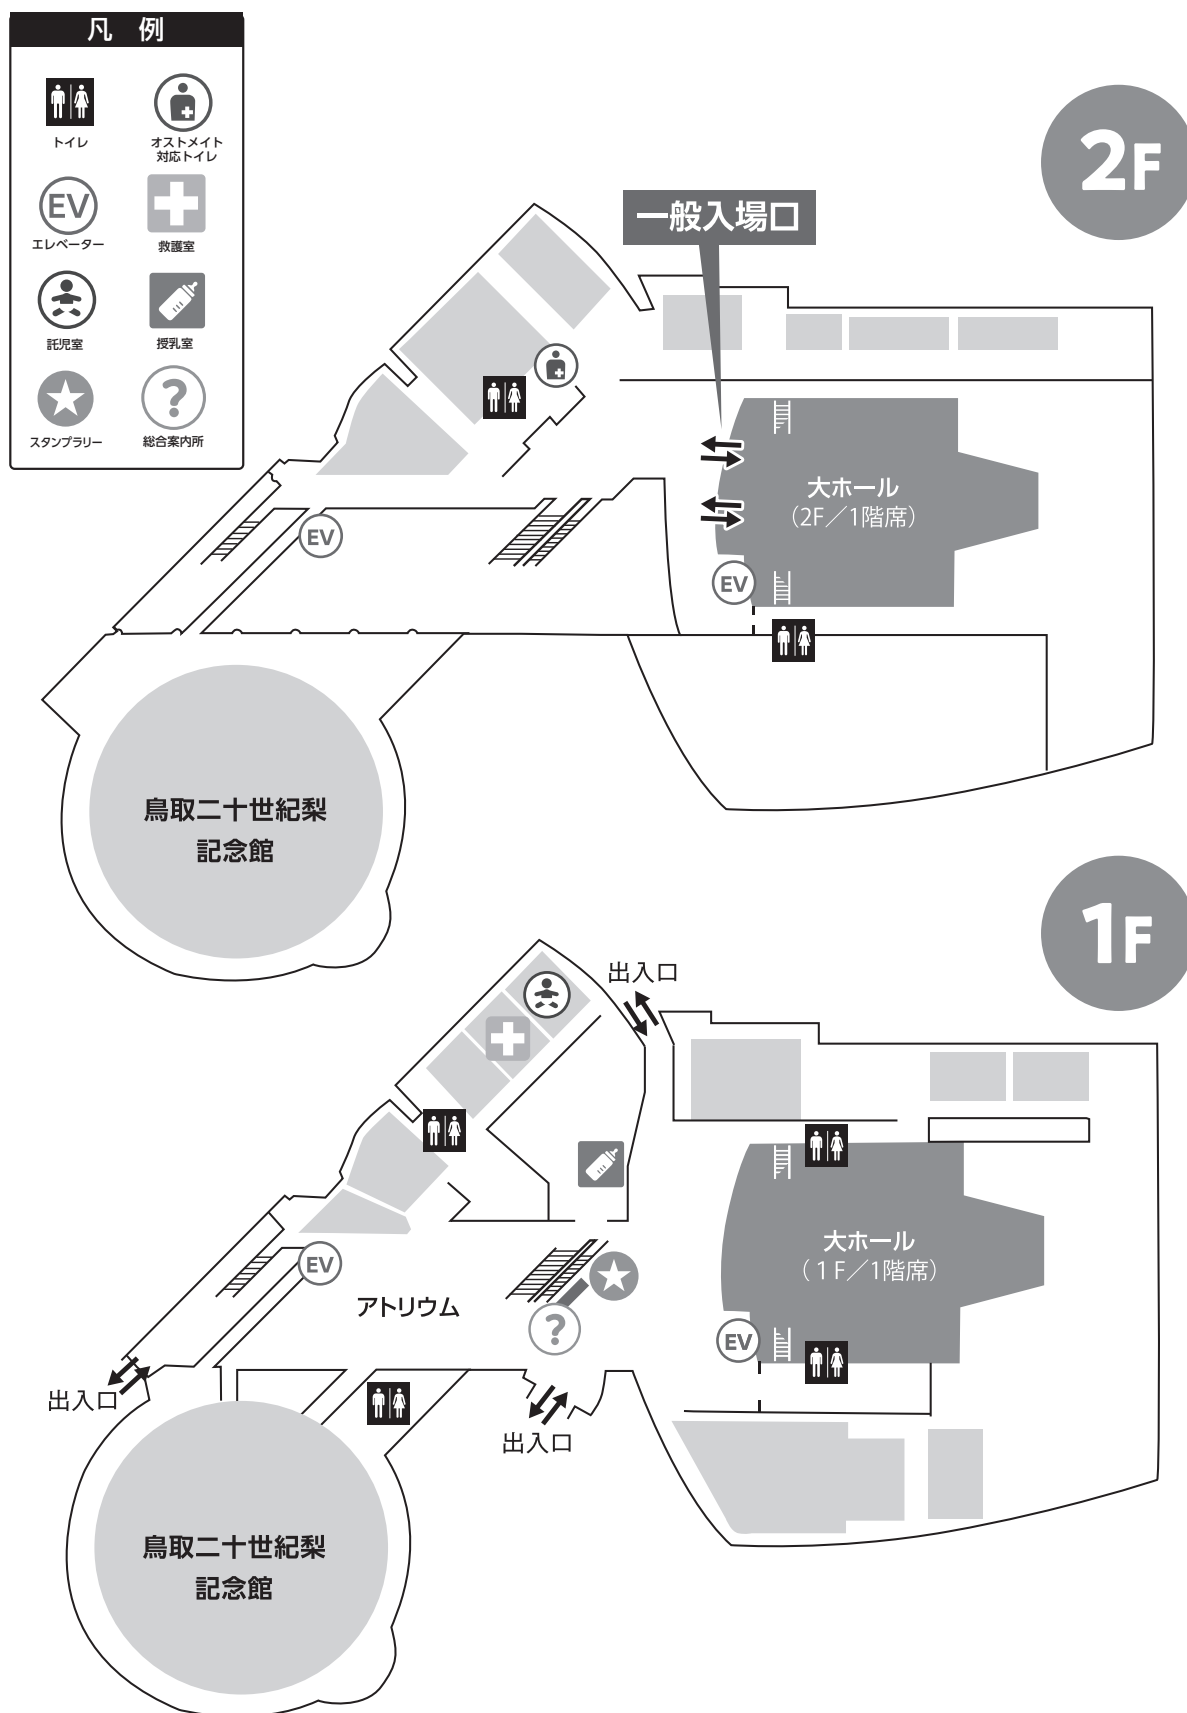

## 2 イベント会場案内図 (ねんりんふるさとフェスタ)

### 〈アクセスマップ〉

(1) 鳥取県立米子コンベンションセンター

(2) 倉吉博物館

美術展[彫刻・工芸・書・写真]会場

(3) 境港市民交流センター (みなとテラス)

美術展[日本画・洋画]会場

(4) エースパック未来中心 (鳥取県立倉吉未来中心)

音楽文化祭会場

(5) とりぎん文化会館（鳥取県立県民文化会館）

講演会・総合閉会式会場

**凡 例**

							
総合案内所	救護所	男性トイレ	女性トイレ	多目的トイレ	喫煙所	AED	授乳室

第3編  
第14章