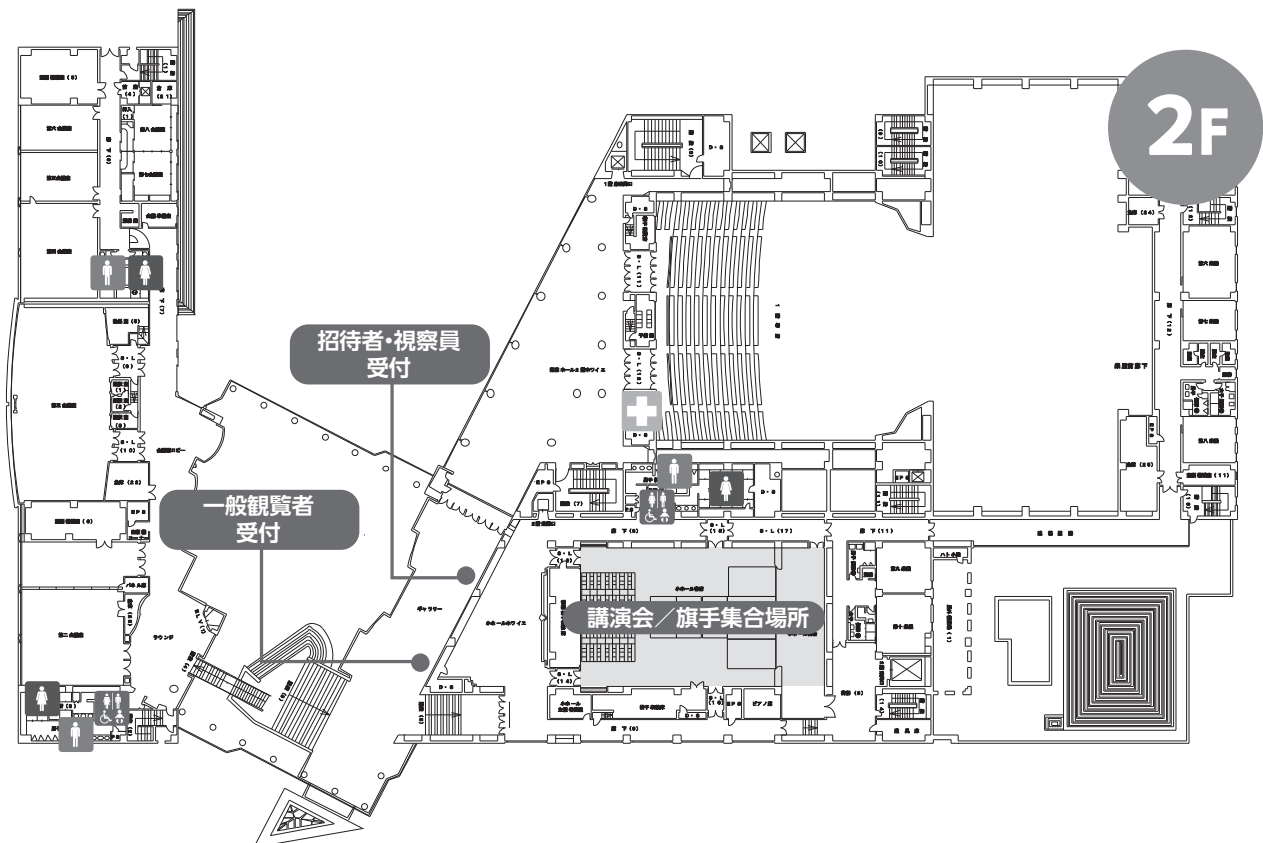

## 2 イベント会場案内図 (ねんりんふるさとフェスタ)

### 〈アクセスマップ〉

(1) 鳥取県立米子コンベンションセンター

(2) 倉吉博物館

美術展[彫刻・工芸・書・写真]会場

(3) 境港市民交流センター (みなとテラス)

美術展[日本画・洋画]会場

(4) エースパック未来中心 (鳥取県立倉吉未来中心)

音楽文化祭会場

(5) とりぎん文化会館（鳥取県立県民文化会館）

講演会・総合閉会式会場

**凡 例**

							
総合案内所	救護所	男性トイレ	女性トイレ	多目的トイレ	喫煙所	AED	授乳室

第3編  
第14章