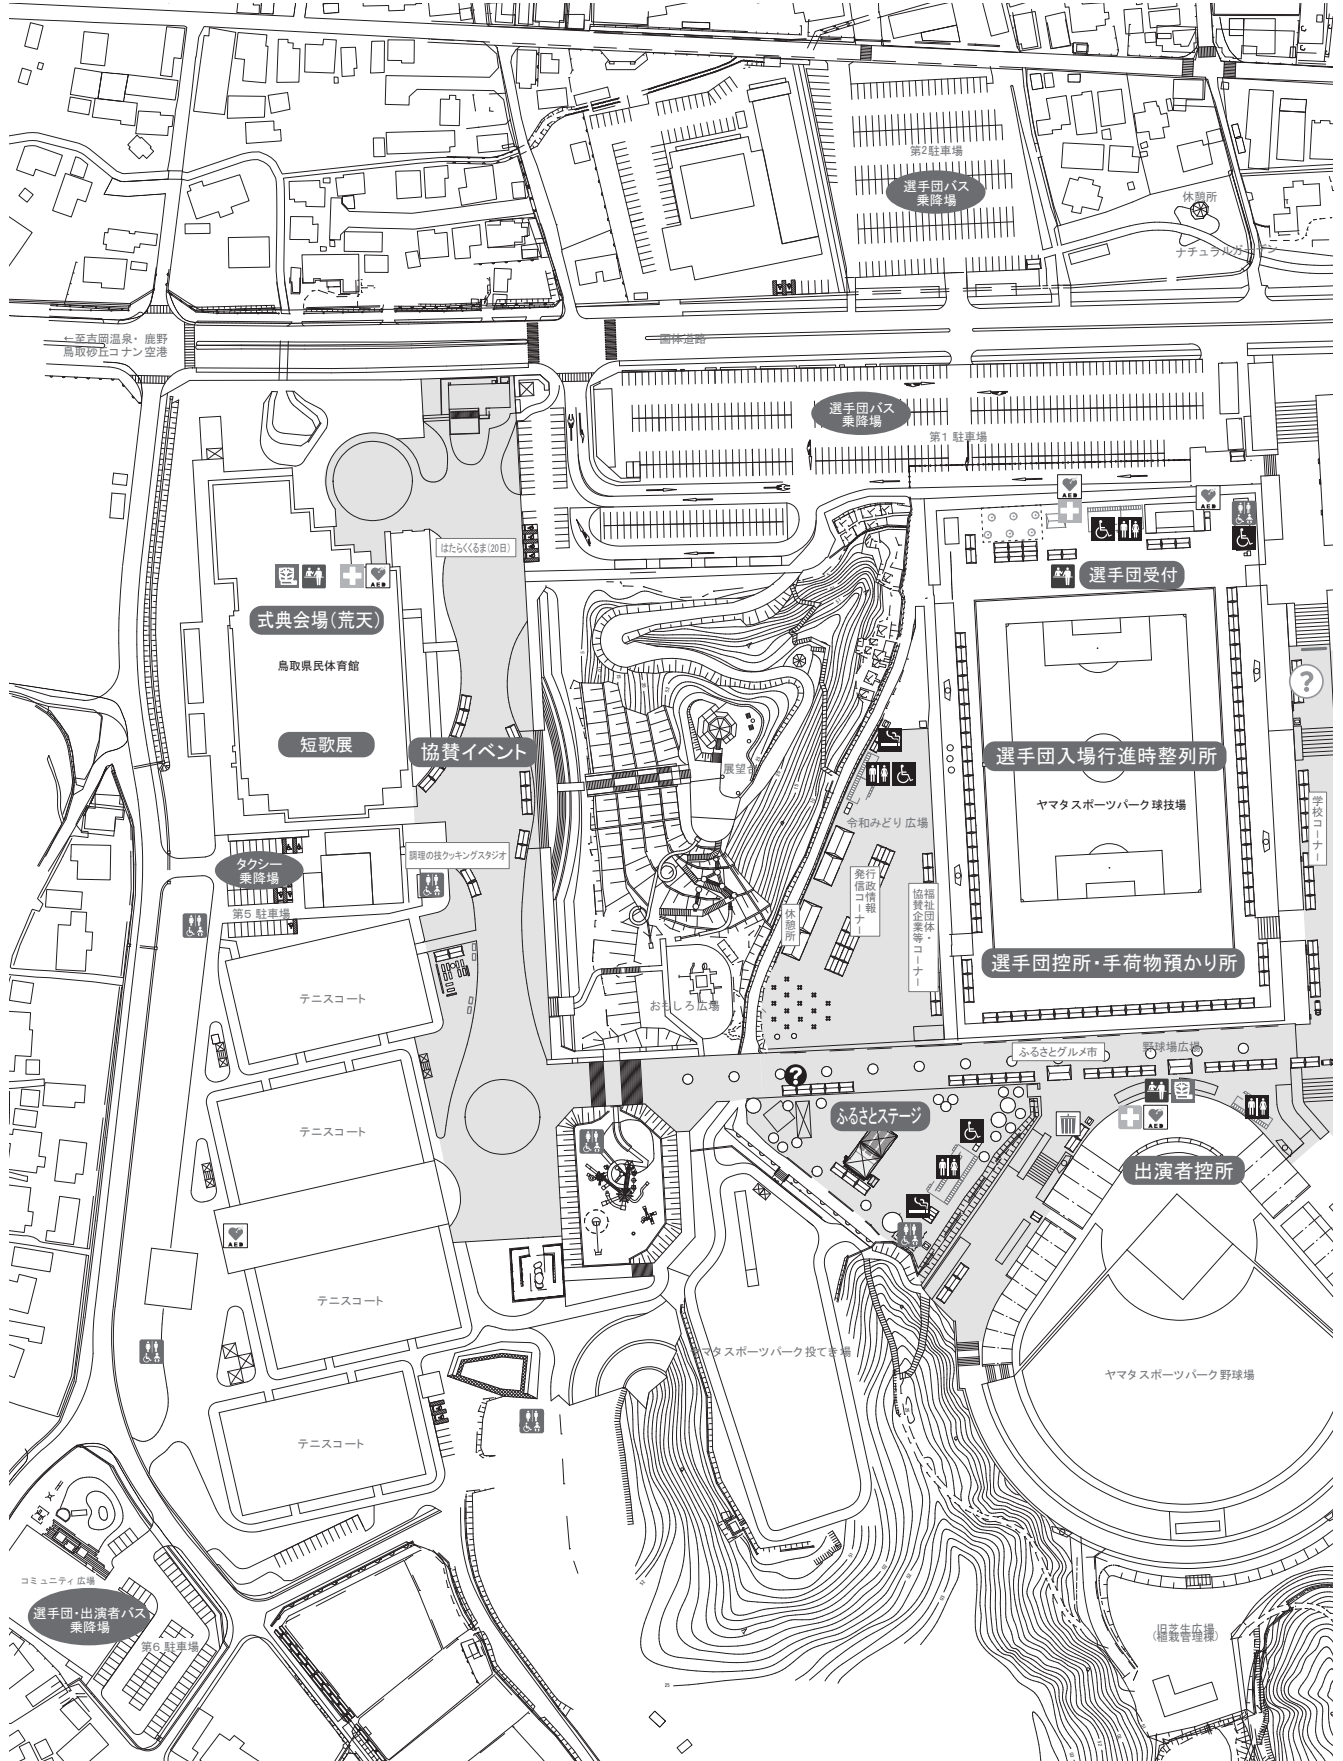

# 会場図

## 1 総合開会式会場

### (1) ヤマトスポーツパーク（鳥取県立布勢総合運動公園）全体図

## 2 イベント会場案内図 (ねんりんふるさとフェスタ)