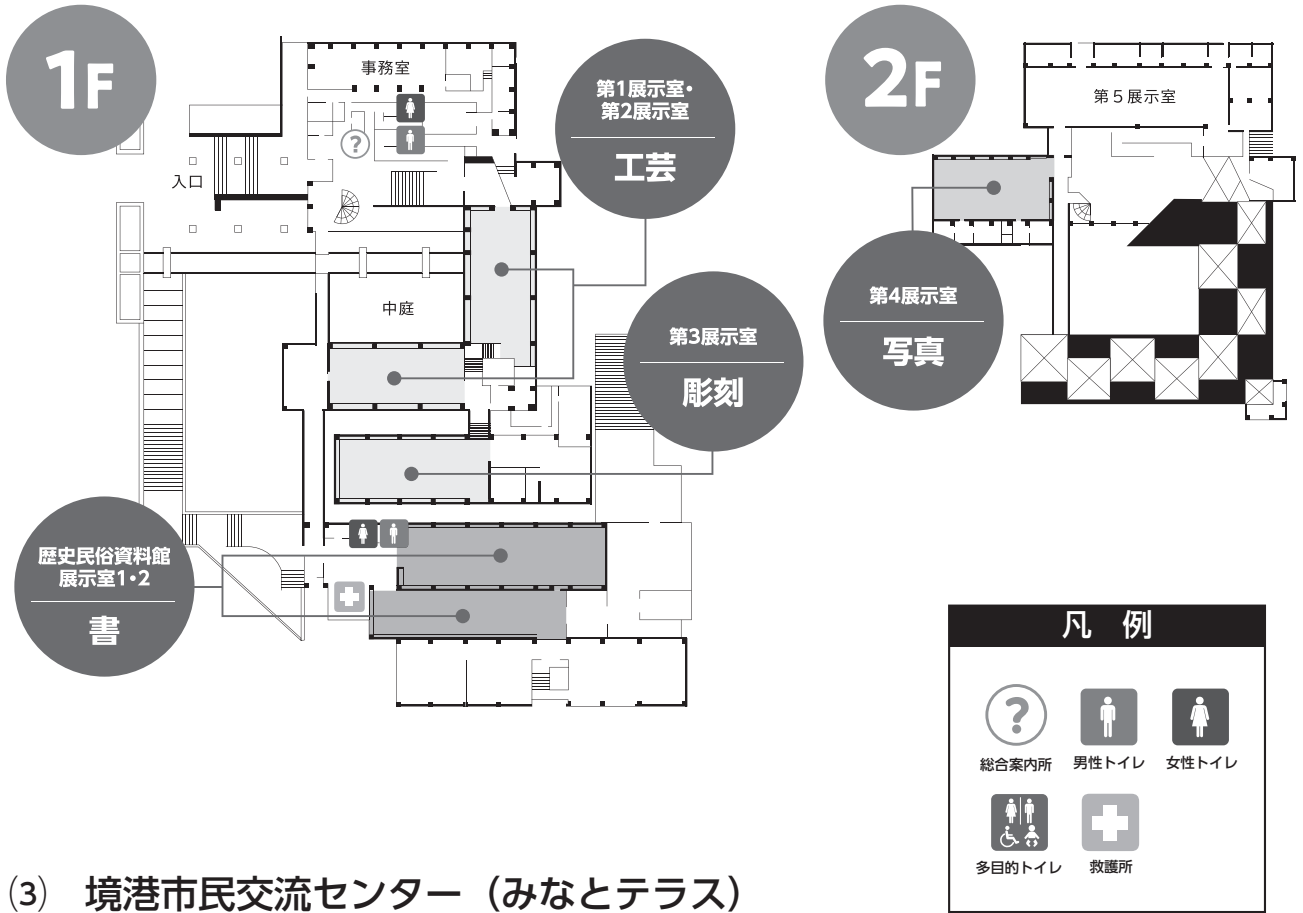

## 2 イベント会場案内図 (ねんりんふるさとフェスタ)

### 〈アクセスマップ〉

(1) 鳥取県立米子コンベンションセンター

(2) 倉吉博物館

美術展[彫刻・工芸・書・写真]会場

(3) 境港市民交流センター (みなとテラス)

美術展[日本画・洋画]会場

(4) エースパック未来中心 (鳥取県立倉吉未来中心)

音楽文化祭会場

(5) とりぎん文化会館（鳥取県立県民文化会館）

講演会・総合閉会式会場

**凡 例**

							
総合案内所	救護所	男性トイレ	女性トイレ	多目的トイレ	喫煙所	AED	授乳室

第3編  
第14章