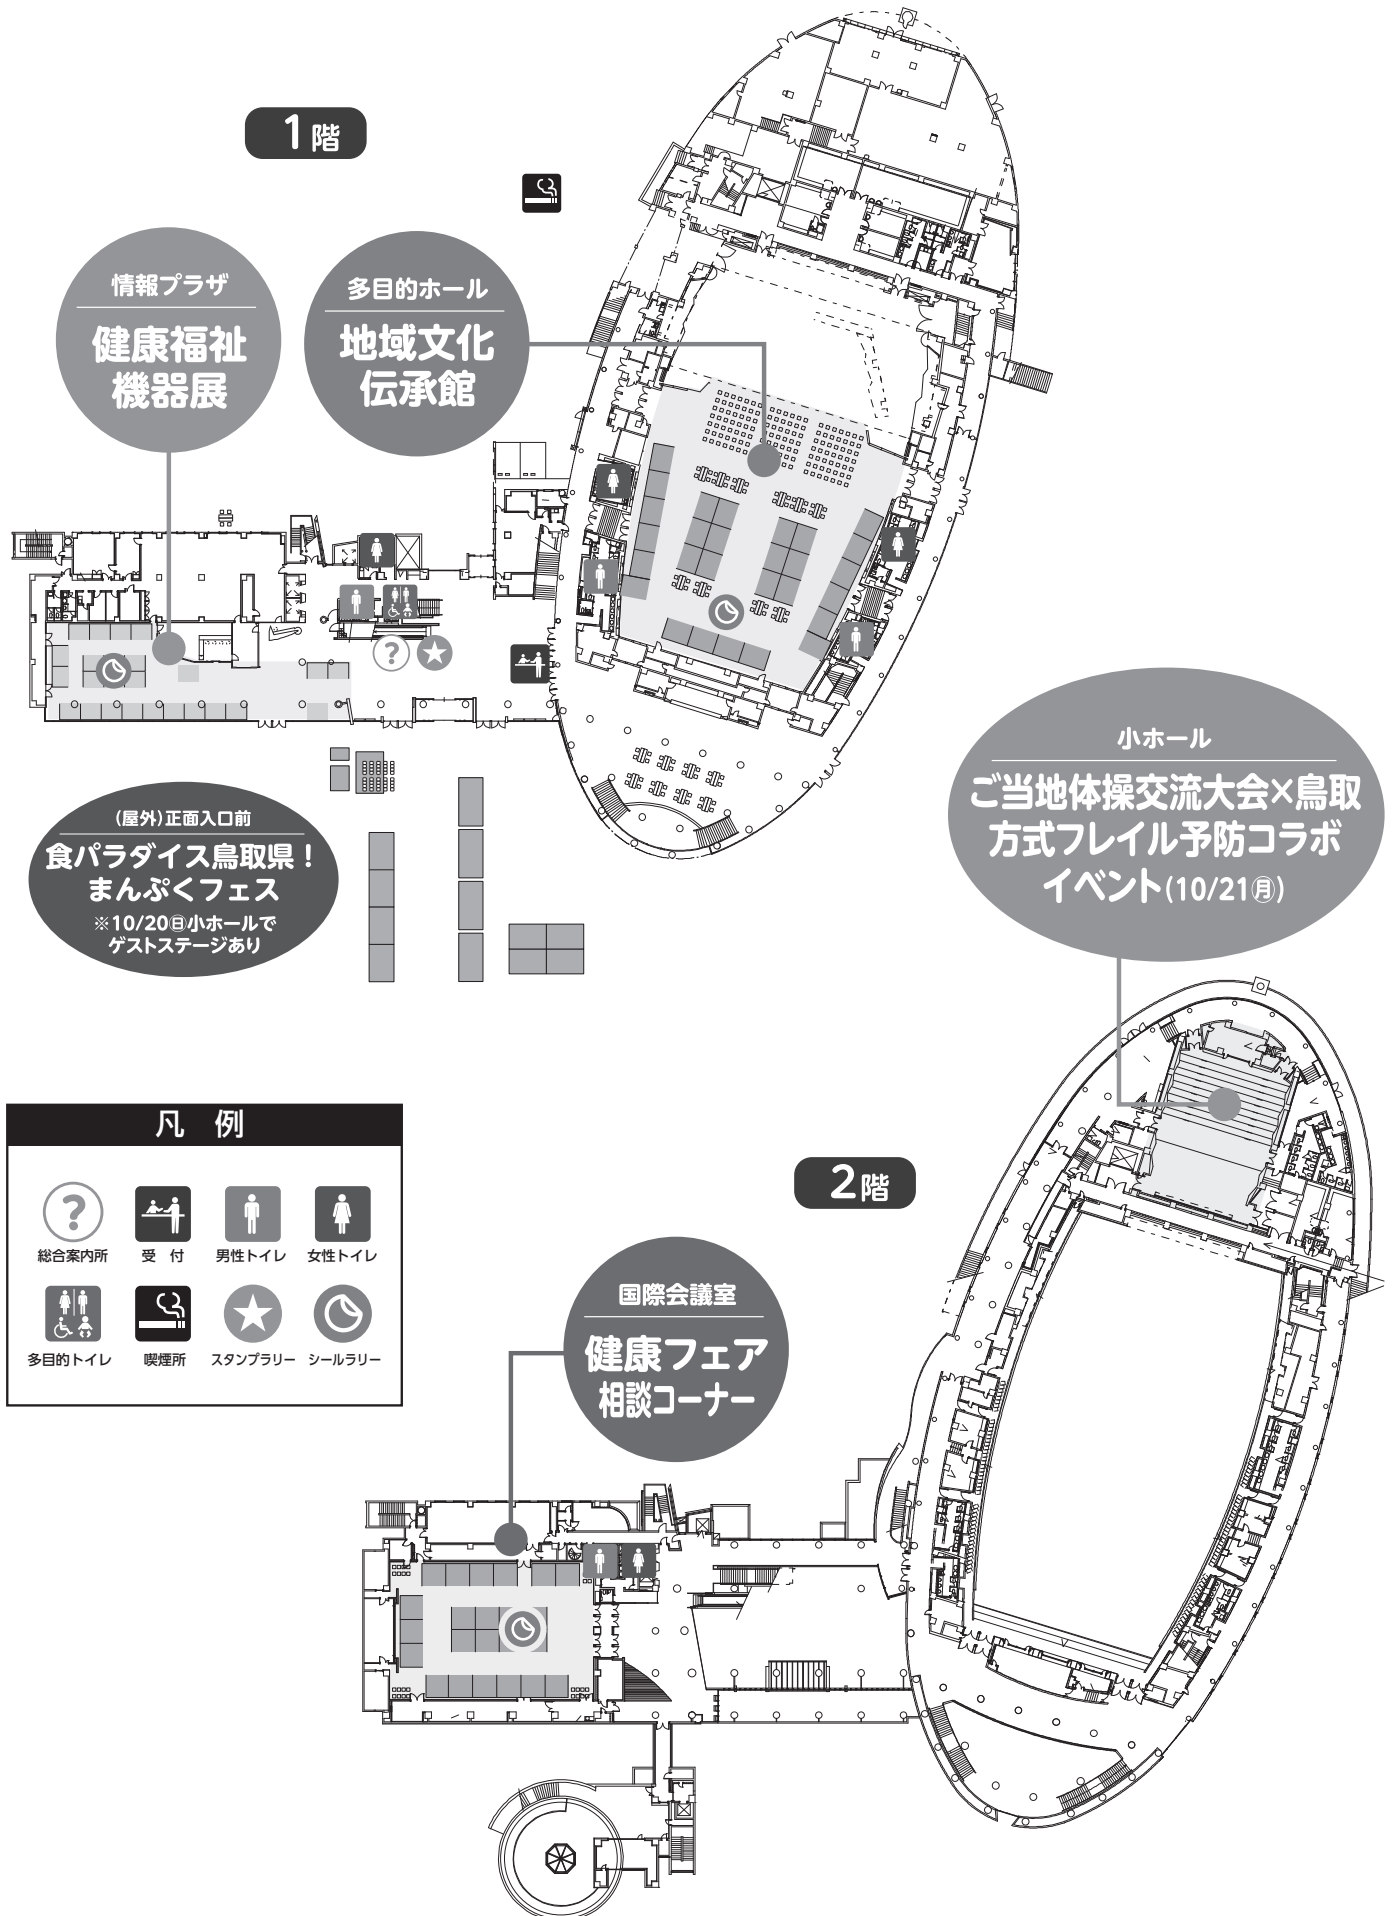

(1) 鳥取県立米子コンベンションセンター