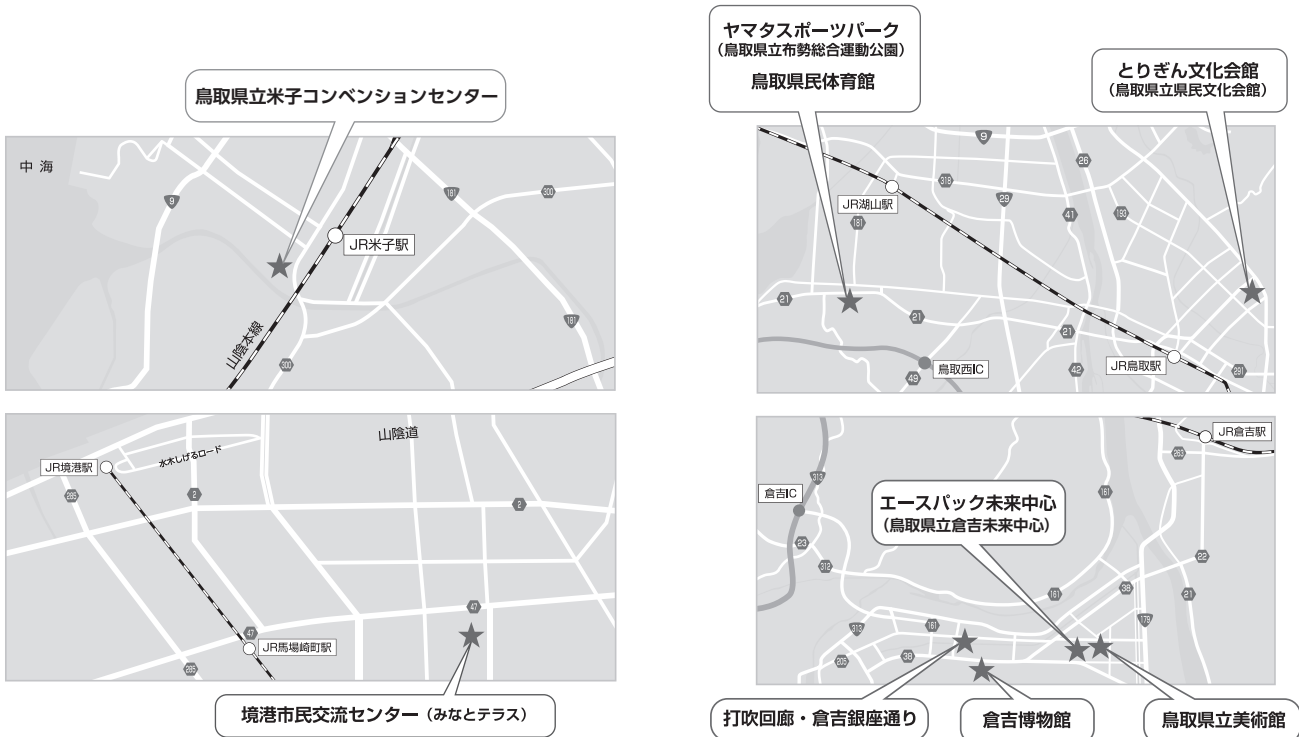

2 イベント会場案内図 (ねんりんふるさとフェスタ)

〈アクセスマップ〉