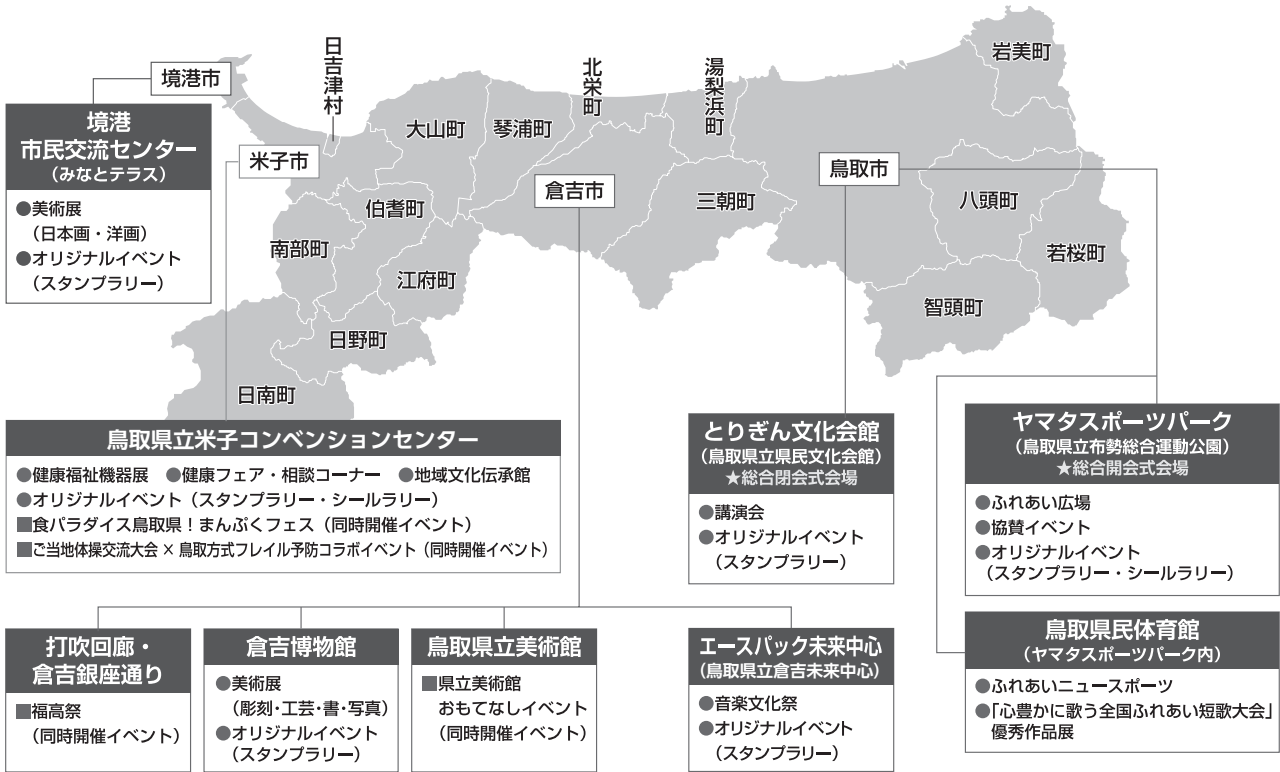

# 会場図

## 1 総合開会式会場

### (1) ヤマトスポーツパーク（鳥取県立布勢総合運動公園）全体図

## 2 イベント会場案内図 (ねんりんふるさとフェスタ)