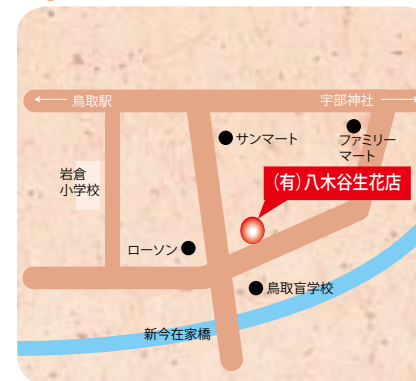

お問い合わせください

Hanashou Nakagawa Seikaten 地図番号 ③

住所 鳥取市行徳 1 丁目 126
TEL (0857)27-1087
FAX (0857)39-1525
休業日 1/1
営業時間 AM8:30～PM5:30

3

(有)松尾花店

※写真は永楽温泉町店

＊取扱商品＊

花束・アレンジ・鉢物ギフト・お供え用花・生花スタンド

＊他店舗のご紹介＊

松尾花店（鳥取市永楽温泉町 263 駅前市場内 TEL(0857)27-5264）

Matsuo Hanaten 地図番号 4

住所 鳥取市元町 408
TEL (0857)22-6605
FAX (0857)22-6615
休業日 1/1～3
営業時間 AM8:00～PM6:00

4

(有)八木谷生花店 フラワーセンター八木谷

☆お店からのメッセージ☆

小さなアレンジ花束から冠婚葬祭、式典、イベント、いろいろな場面でお花をあつかっています。

いろいろな場面に対してアドバイス、提案させていただきます。お気軽にお伺いください。

Yagitani Seikaten 地図番号 7

住所 鳥取市国府町新町 2 丁目 256
TEL (0857)22-3431
FAX (0857)27-1130
休業日 不定休
営業時間 AM8:30～PM7:00
ホームページ <http://www.yagitani.co.jp>

＊取扱商品＊

花束・アレンジ・鉢物ギフト・花壇苗・ブーケ・コサージュ・ブライダル装花・イベント装花・お供え用花・生花スタンド・アレンジ用資材