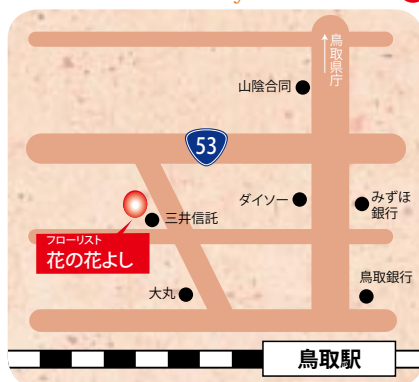

Florist Hanano Hanayoshi 地図番号 29

住所 鳥取市今町1丁目105
太平線通り

TEL (0857)26-9989

FAX (0857)26-9989

休業日 日・祝日(季節行事日営業)

営業時間 AM8:00~PM7:00

ホームページ 太平線通り商店街のホームページから検索

＊取扱商品＊