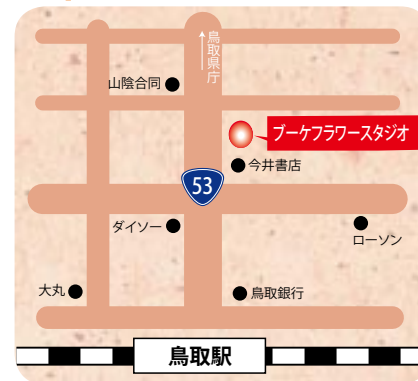

＊おすすめ＊

花の種類は豊富です

Bouquet Flower Studio 地図番号 24