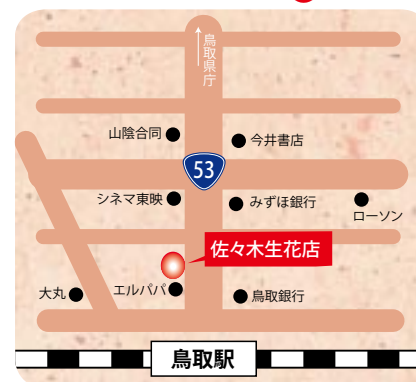

Florist Hanano Hanayoshi 地図番号 29

住所 鳥取市今町1丁目105
太平線通り

TEL (0857)26-9989

FAX (0857)26-9989

休業日 日・祝日(季節行事日営業)

営業時間 AM8:00~PM7:00

ホームページ 太平線通り商店街のホームページから検索

＊取扱商品＊

野球は広島カープ。お花は佐々木生花店!
フレッシュなお花がお客をお待ちしています。
配達もご用命ください。

＊取扱商品＊

花束・アレンジ・鉢物ギフト・花壇苗・ブーケ・コサージュ・イベント装花・お供え用花・生花スタンド

＊おすすめ＊

プレゼントアレンジ、花束、ブーケ、鉢物ギフト

Sasaki Seikaten 地図番号 30

住所 鳥取市栄町703
駅前通り

TEL (0857)26-5537

FAX (0857)26-5537

休業日 年中無休

営業時間 AM9:30~PM7:00

ホームページ 鳥取タウン (<http://www.tottori-town.com/>)
“佐々木生花店”で検索

13

花家

☆お店からのメッセージ☆

お花のすべてを提案、アドバイス。
お客様に合ったお花に!!

お花の便利屋として、お気軽にご相談ください。

住所 鳥取市吉方温泉 4丁目 721
TEL (0857)24-8793
FAX (0857)24-8793
休業日 毎週水曜日
営業時間 AM8:30~PM6:00

Hanaya 地図番号 31

14

小椋生花店 フラワーショップオグラ

☆お店からのメッセージ☆

新鮮な切り花から観葉植物、生誕の花束からお供えのアレンジメント生花まで、お気軽にご相談ください。

なんとなく“寄っていきこうかな”と思ってもらえるよう頑張っている、気軽に立ち寄れる田舎のお店です。おもしろい物が見つかるかも。