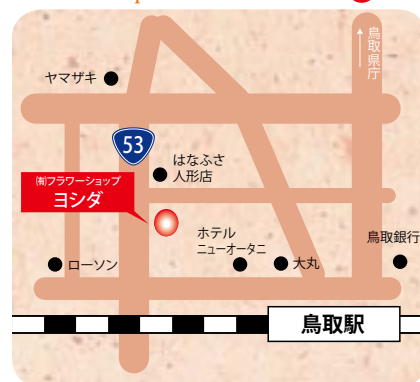

Flower Shop Yoshida 地図番号 13

住所 鳥取市今町 2 丁目 286
TEL (0857)23-0147
FAX (0857)27-7755
休業日 1/1~3
営業時間 AM9:00~PM8:00

6