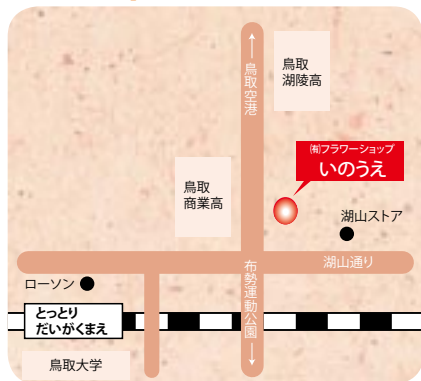

Flower Shop Yoshida 地図番号 13

住所 鳥取市今町 2 丁目 286
TEL (0857)23-0147
FAX (0857)27-7755
休業日 1/1~3
営業時間 AM9:00~PM8:00

6

カマダ花店

＊取扱商品＊

花束・アレンジ・鉢物ギフト・花壇苗・ブーケ・コサージュ・ブライダル装花・イベント装花・お供え用花・生花スタンド

Kamada Hanaten 地図番号 21

住所 鳥取市弥生町 326
TEL (0857)22-3402
FAX (0857)22-3403
休業日 年中無休
営業時間 AM10:00~PM7:00

7

(有)フラワーショップいのうえ

☆お店からのメッセージ☆

新鮮なお花と多種類のお花を揃えております。葬儀用生花には気をくばり、抜群な評価を得ております。また、花束に欠かせないバラの品種の多さには驚かれることでしょう。ぜひお立ち寄りください。

Flower Shop Inoue 地図番号 22

住所 鳥取市湖山町北3丁目237
TEL (0857)28-0546
FAX (0857)28-0651
休業日 1/1~2
営業時間 AM9:00~PM7:00
 (日曜日AM9:00~PM6:00)
ホームページ <http://www.eflora.co.jp/shop/fsinoue/>

＊取扱商品＊

花束・アレンジ・鉢物ギフト・花壇苗・プリザーブドフラワー・ブーケ・コサージュ・ブライダル装花・イベント装花・お供え用花・生花スタンド

＊おすすめ＊

アレンジメント・花束・葬儀用生花

＊生け花・アレンジ教室等＊

水・土曜日(第1、3)
 AM10:00~/PM1:30~
 月1回コース、2回コースと選べます。
 出張教室あり。
 ※受講料など詳しくはスタッフまで

＊他店舗のご紹介＊

(有)フラワーショップいのうえ
 (鳥取市青谷 4059)
 TEL(0857)85-1626)