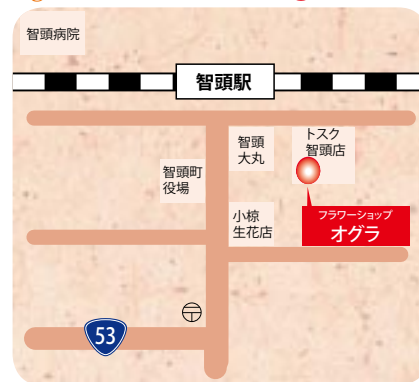

FAX (0857)26-5537

休業日 年中無休

営業時間 AM9:30~PM7:00

ホームページ 鳥取タウン (<http://www.tottori-town.com/>)
“佐々木生花店”で検索

13

花家

☆お店からのメッセージ☆

お花のすべてを提案、アドバイス。
お客様に合ったお花に!!

お花の便利屋として、お気軽にご相談ください。

住所 鳥取市吉方温泉 4丁目 721
TEL (0857)24-8793
FAX (0857)24-8793
休業日 毎週水曜日
営業時間 AM8:30~PM6:00

Hanaya 地図番号 31

14

小椋生花店 フラワーショップオグラ

☆お店からのメッセージ☆

新鮮な切り花から観葉植物、生誕の花束からお供えのアレンジメント生花まで、お気軽にご相談ください。

なんとなく“寄っていきこうかな”と思ってもらえるよう頑張っている、気軽に立ち寄れる田舎のお店です。おもしろい物が見つかるかも。

Ogura Seikaten 地図番号 35

住所 八頭郡智頭町智頭 1811-1 トスク智頭店内
TEL (0858)75-1353
FAX (0858)75-1353
休業日 1/1
営業時間 AM9:30~PM7:30

＊取扱商品＊

花束・アレンジ・鉢物ギフト・花壇苗・ブーケ・コサージュ・ブライダル装花・イベント装花・お供え用花・生花スタンド・アレンジ用資材

＊おすすめ＊

エアープランツ

＊生け花・アレンジ教室等＊