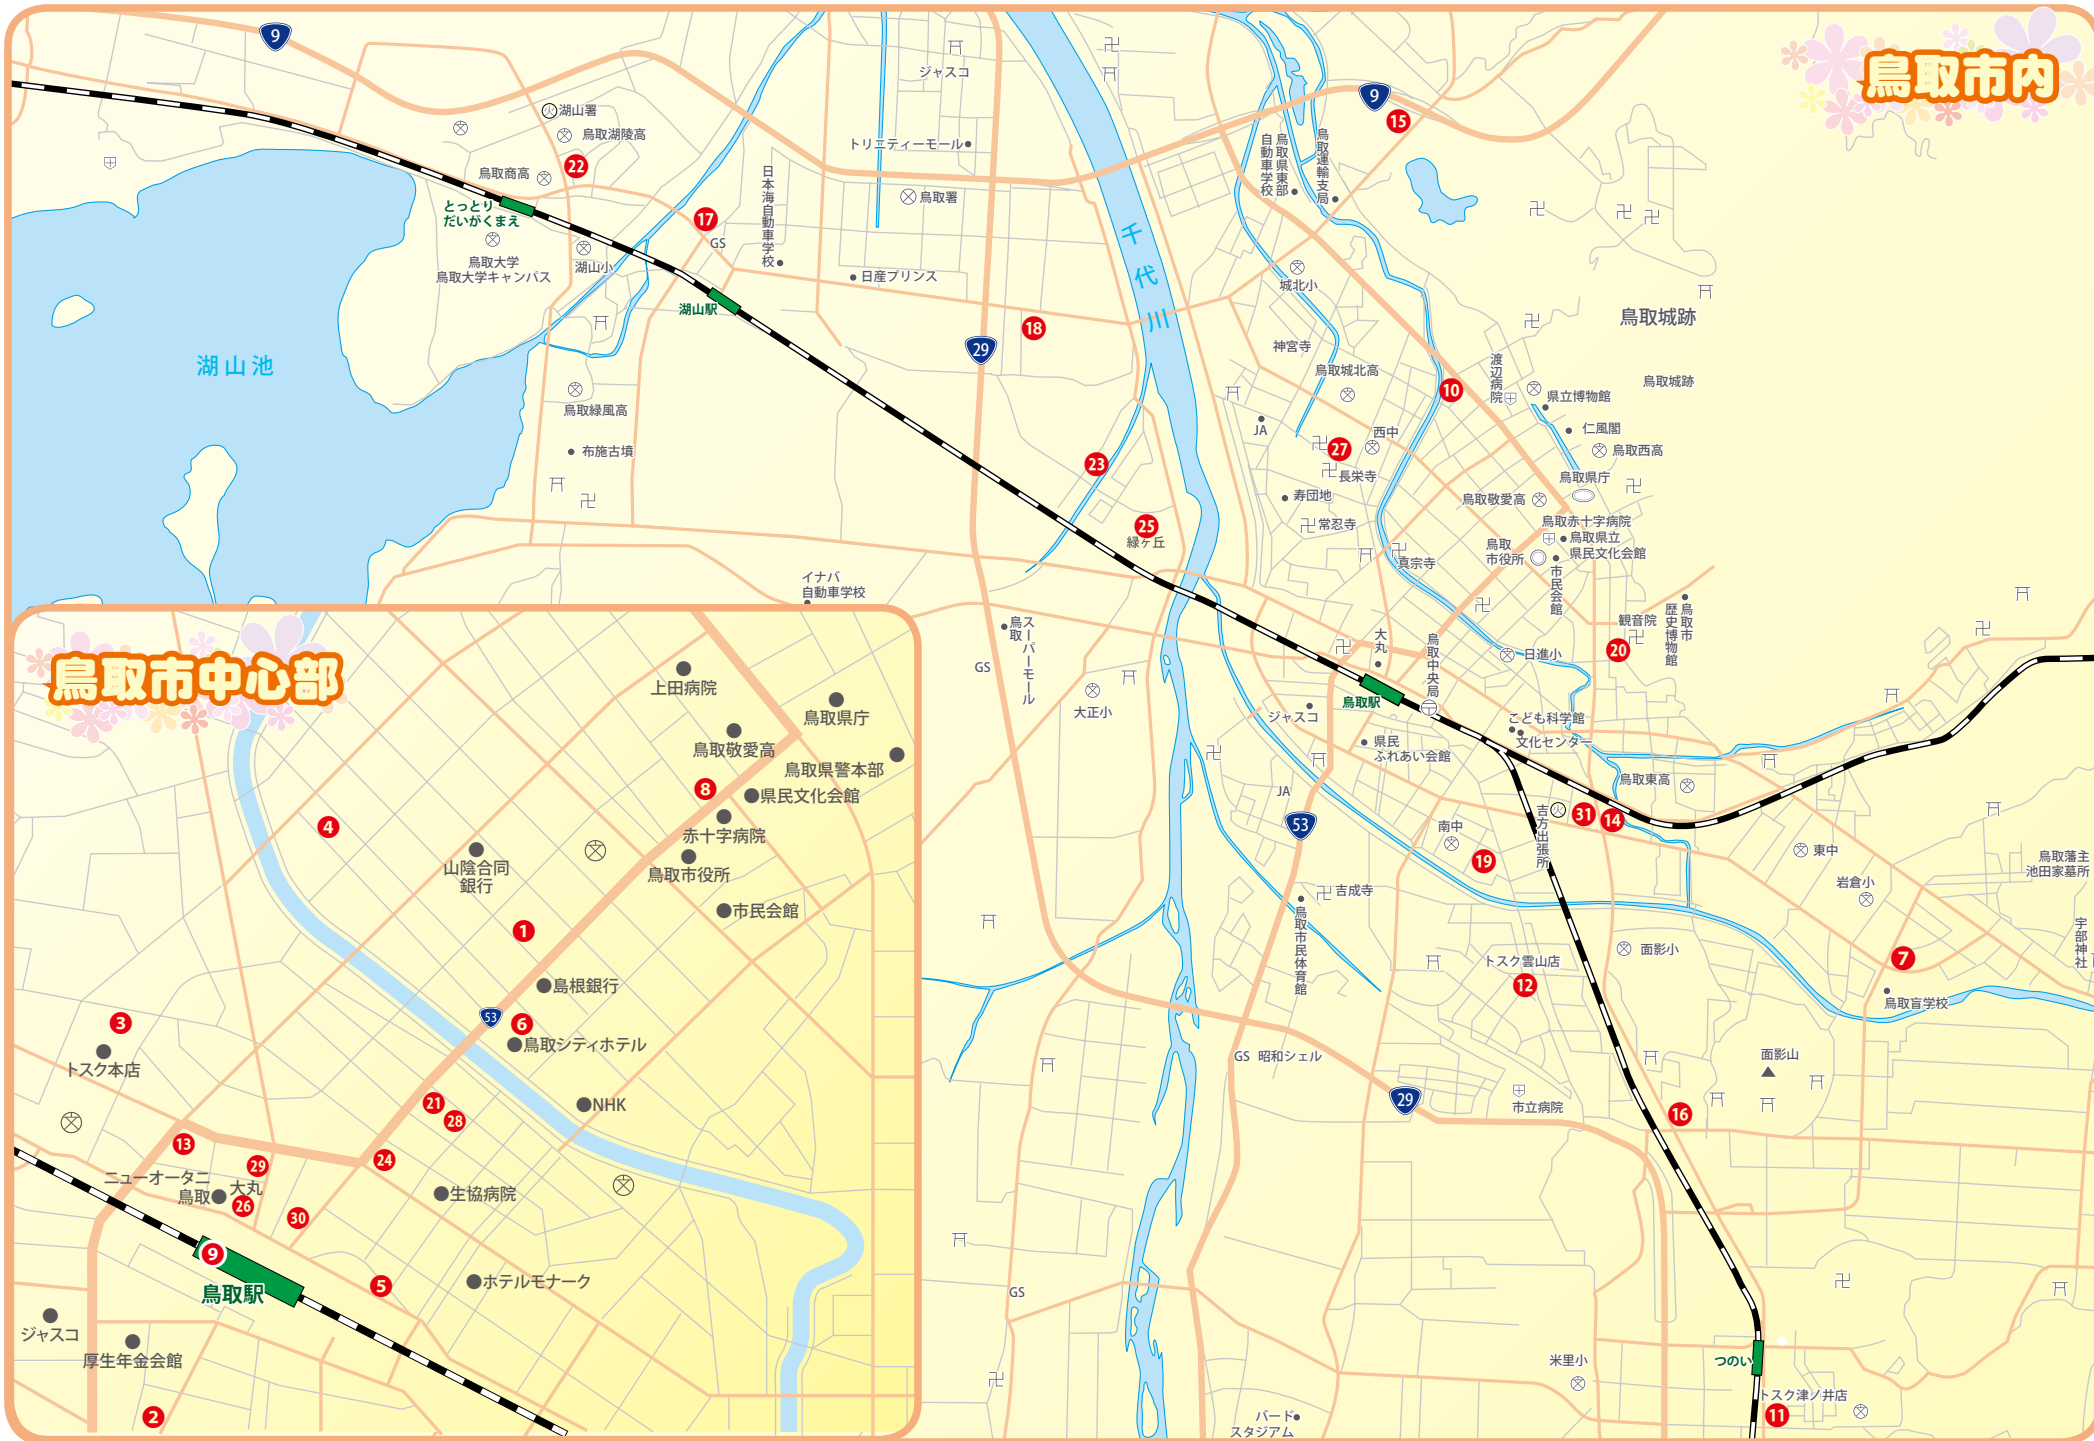

お花屋さんマップ 鳥取県東部版

(鳥取生花商園芸組合加盟店)

地図番号	店名	店舗紹介番号	店舗住所	電話番号	FAX番号
1	(有)マサキ花店	1	鳥取市新町 116	(0857)22-2974	(0857)22-2897
2	(有)マサキ花店 フィレンツェ MASAKI 店	—	鳥取市扇町 134	(0857)29-4600	(0857)29-4600
3	華匠 (有)中河生花店	2	鳥取市行徳 1 丁目 126	(0857)27-1087	(0857)39-1525
4	(有)松尾花店	3	鳥取市元町 408	(0857)22-6605	(0857)22-6615
5	(有)松尾花店 (永楽温泉町店)	—	鳥取市永楽温泉町 263 駅前市場内	(0857)27-5264	(0857)27-5264
6	ひらぎ花店	—	鳥取市戎町 454	(0857)29-4646	(0857)29-4646
7	(有)八木谷生花店 フラワーセンター八木谷	4	鳥取市国府町新町 2 丁目 256	(0857)22-3431	(0857)27-1130
8	(有)八木谷生花店 花工房やぎたに西町	—	鳥取市西町 1-206	(0857)27-3322	(0857)27-3322
9	(有)八木谷生花店 花工房やぎたにシャミネ	—	鳥取市東品治 111-1	(0857)27-0878	(0857)27-0878
10	(有)八木谷生花店 花工房やぎたに湯所	—	鳥取市材木町 381	(0857)24-9174	(0857)24-9174
11	(有)八木谷生花店 花工房やぎたに津ノ井	—	鳥取市桂木 251-1	(0857)53-6700	—
12	(有)八木谷生花店 サンフラワー雲山	—	鳥取市雲山 134-3	(0857)23-2144	(0857)23-2144
13	(有)フラワーショップヨシダ	5	鳥取市今町 2 丁目 286	(0857)23-0147	(0857)27-7755
14	(有)フラワーショップヨシダ トスク吉方店	—	鳥取市吉方温泉 4-603	(0857)26-6643	(0857)26-6643
15	(有)フラワーショップヨシダ サンマート北園店	—	鳥取市山城町 4-25	(0857)29-5310	(0857)29-5310
16	(有)フラワーショップヨシダ サントピア南店	—	鳥取市正蓮寺 111-6	(0857)29-5076	(0857)29-5076
17	(有)フラワーショップヨシダ サンマート湖山店	—	鳥取市湖山町東 2-133	(0857)38-8739	(0857)38-8739
18	(有)フラワーショップヨシダ フラワーガーデンめぐり	—	鳥取市安長 252	(0857)26-1104	(0857)26-1104
19	(有)フラワーショップヨシダ 本部花工房	—	鳥取市興南町 124	(0857)26-0708	(0857)26-0708
20	山下生花店	—	鳥取市上町 169-1	(0857)22-5444	(0857)22-5448
21	カマダ花店	6	鳥取市弥生町 326	(0857)22-3402	(0857)22-3403
22	(有)フラワーショップいのうえ	7	鳥取市湖山町北 3 丁目 237	(0857)28-0546	(0857)28-0651
23	葵フラワー	—	鳥取市南安長 2 丁目 683-9	(0857)24-5854	(0857)24-0018
24	ブーケフラワースタジオ	8	鳥取市末広温泉町 167	(0857)29-7409	(0857)29-7419
25	(有)フラワーハウスウッドローズ	9	鳥取市緑ヶ丘 1 丁目 11-10	(0857)22-7278	(0857)24-6067
26	(有)フラワーハウスウッドローズ プチフローリスト	—	鳥取市今町 2 丁目 151 鳥取大丸 1 階	(0857)25-2270	(0857)25-2270
27	フラワーなかむら	—	鳥取市新品治町 61	(0857)29-0907	(0857)29-0907
28	(有)ザ・グリーンハウス	10	鳥取市弥生町 312 パークビル 1 階	(0857)27-6748	(0857)27-6748
29	フローリスト花の花よし	11	鳥取市今町 1 丁目 105 (太平線通り)	(0857)26-9989	(0857)26-9989
30	佐々木生花店	12	鳥取市栄町 703 (駅前通り)	(0857)26-5537	(0857)26-5537
31	花家	13	鳥取市吉方温泉 4 丁目 721	(0857)24-8793	(0857)24-8793

鳥取市内