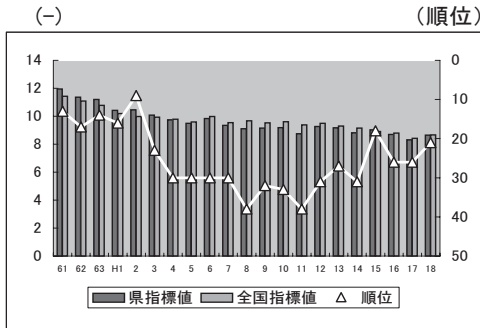

13 出生率(人口千人当たり)

(全国)

都道府県	順位	数 値	出生率(人口千人当たり)				
沖繩県	1	12.11	<p>出生率(人口千人当たり)</p> <p>(単位: -)</p> <ul style="list-style-type: none"> 9 ~ 8.5 ~ 9 8 ~ 8.5 ~ 8 				
滋賀県	2	9.87					
愛知県	3	9.81					
神奈川県	4	9.08					
静岡県	5	9.06					
福岡県	6	9.03					
大阪府	7	8.98					
岡山県	8	8.92					
佐賀県	9	8.90					
広島県	10	8.90					
栃木県	11	8.88					
兵庫県	12	8.86					
熊本県	13	8.85					
静岡県	14	8.85					
宮崎県	15	8.82					
石川県	16	8.80					
岐阜県	17	8.77					
埼玉県	18	8.76					
長野県	19	8.72					
鹿児島県	20	8.68					
全 国	-	8.66					
鳥取県	21	8.64					
香川県	22	8.64					
三重県	23	8.63					
千葉県	24	8.63					
群馬県	25	8.59					
茨城県	26	8.56					
東京都	27	8.51					
長崎県	28	8.49					
福島県	29	8.47					
大分県	30	8.47					
宮城県	31	8.41					
島根県	32	8.21					
東京都	33	8.20					
山梨県	34	8.18					
富山県	35	8.16					
奈良県	36	8.16					
愛媛県	37	8.09					
山口県	38	7.95					
山形県	39	7.92					
新潟県	40	7.88					
徳島県	41	7.81					
和歌山県	42	7.75					
岩手県	43	7.71					
高知県	44	7.64					
北海道	45	7.56					
青森県	46	7.44					
秋田県	47	6.84					
単 位	-	-					
			関 連 指 標	単 位	全 国	鳥 取 県	順 位
			出生数 (実数)	人	1,092,674	5,186	47
			自然増加率	%	0.007	-0.190	35
			合計特殊出生率	-	1.32	1.51	4

◎算出方法: 出生数(日本人)÷人口総数(日本人)

◎調査時点: (分子)平成18年
(分母)平成18年10月1日

◎資料出所: (分子)厚生労働省「人口動態統計」
(分母)総務省統計局「人口推計年報」

出生率(人口千人当たり)

(鳥取県)

出生率(人口千人当たり)

出生率(人口千人当たり)		
市町村	順位	数値
県平均	-	8.67
市平均	-	9.40
鳥取市	3	9.48
米子市	2	9.82
倉吉市	4	9.14
境港市	7	7.59
郡平均	-	6.72
岩美町	14	5.82
若桜町	12	6.31
智頭町	16	5.43
八頭町	5	8.08
三朝町	6	7.84
湯梨浜町	11	7.48
琴浦町	9	7.50
北栄町	10	7.49
日吉津村	1	9.97
大山町	13	6.04
南部町	8	7.56
伯耆町	15	5.48
日南町	17	4.05
日野町	18	3.66
江府町	19	2.80
順位	-	-

(時系列グラフ)

出生率(人口千人当たり)

出生率(人口千人当たり)			
年	県指標値	順位	全国指標値
61	11.96	13	11.44
62	11.36	17	11.09
63	11.20	14	10.78
H1	10.42	16	10.19
2	10.46	9	9.98
3	10.08	23	9.94
4	9.74	30	9.79
5	9.50	30	9.60
6	9.83	30	9.98
7	9.34	30	9.55
8	9.11	38	9.67
9	9.16	32	9.54
10	9.19	33	9.61
11	8.75	38	9.39
12	9.26	31	9.49
13	9.17	27	9.30
14	8.81	31	9.16
15	9.02	18	8.91
16	8.70	26	8.80
17	8.31	26	8.42
18	8.64	21	8.66