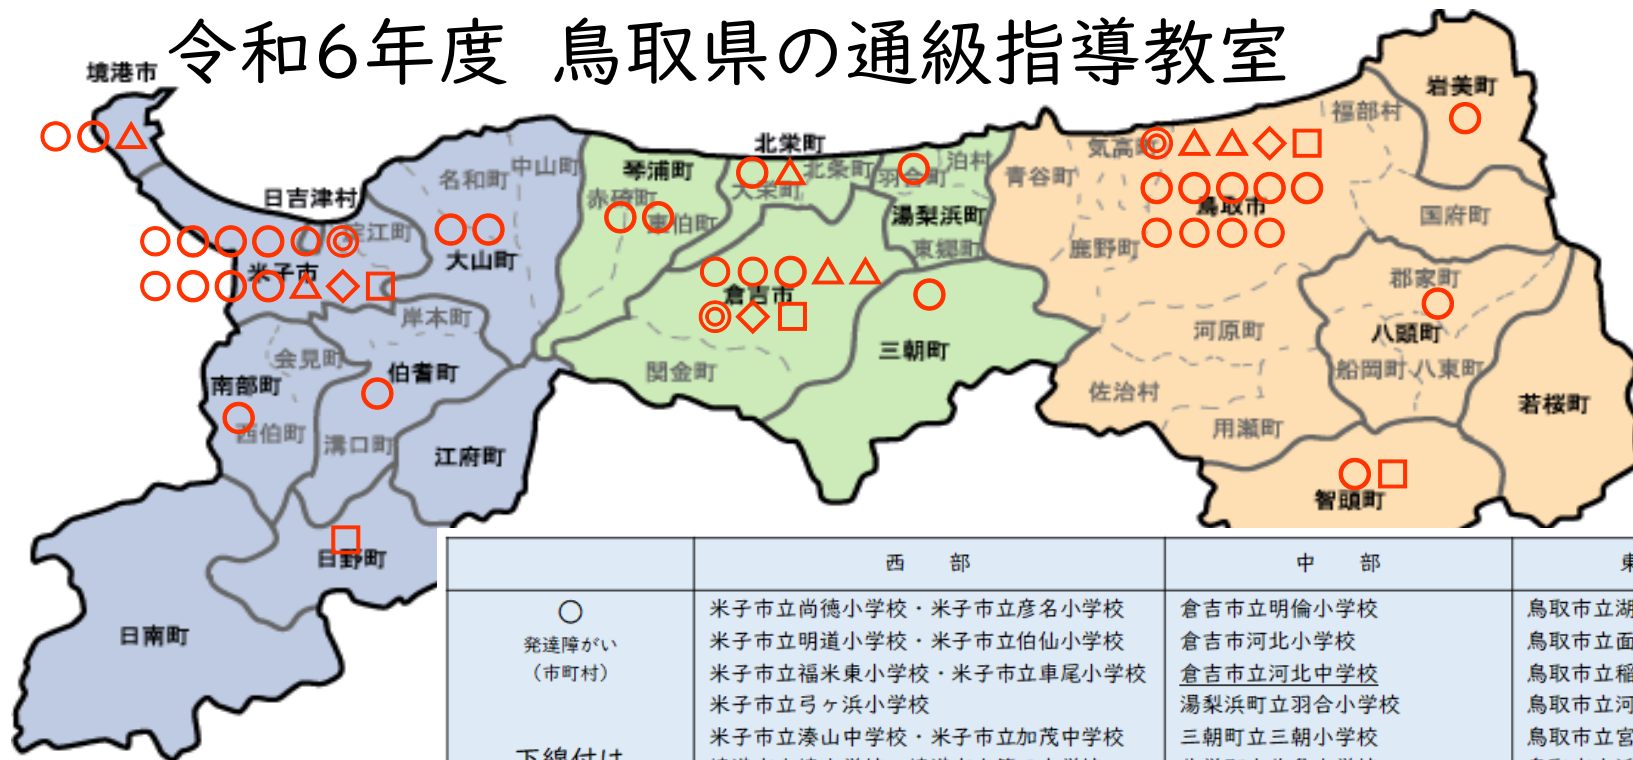

令和6年度 鳥取県の通級指導教室

	西 部	中 部	東 部
○ 発達障がい (市町村)	米子市立尚徳小学校・米子市立彦名小学校 米子市立明道小学校・米子市立伯仙小学校 米子市立福米東小学校・米子市立車尾小学校 米子市立弓ヶ浜小学校 米子市立湊山中学校・米子市立加茂中学校 境港市立境小学校・境港市立第三中学校 大山町立名和小学校・ <u>大山町立名和中学校</u> 南部町立西伯小学校・伯耆町立岸本小学校	倉吉市立明倫小学校 倉吉市河北小学校 <u>倉吉市立河北中学校</u> 湯梨浜町立立羽合小学校 三朝町立三朝小学校 <u>北栄町立北条小学校</u> 琴浦町立八橋小学校 琴浦町立東伯中学校	鳥取市立湖山小学校 鳥取市立面影小学校 鳥取市立稲葉山小学校 鳥取市立河原第一小学校 鳥取市立宮ノ下小学校 鳥取市立浜坂小学校 鳥取市立浜村小学校 鳥取市立南中学校 鳥取市立湖東中学校 岩美町立岩美北小学校 八頭町立郡家西小学校 智頭町立智頭小学校
◎発達障がい(県立)	県立米子養護学校	県立倉吉養護学校	県立白兔養護学校
□県立高等学校	県立米子白鳳高等学校 県立日野高等学校	県立倉吉総合産業高等学校	県立智頭農林高等学校 県立鳥取緑風高等学校
△ 言語障がい	米子市立啓成小学校 境港市立余子小学校	倉吉市立上灘小学校 倉吉市立小鴨小学校 北栄町立大栄小学校	鳥取市立久松小学校 鳥取市立湖山西小学校
◇ 難聴・言語障がい	県立鳥取聾学校ひまわり分校	県立鳥取聾学校さんさん教室 ※鳥取県立鳥取盲・聾学校附属 教育支援センターわくわく内	県立鳥取聾学校

	西 部	中 部	東 部
○ 発達障がい (市町村) <u>下線付は 令和6年度に 設置された学校</u>	米子市立尚徳小学校・米子市立彦名小学校 米子市立明道小学校・米子市立伯仙小学校 米子市立福米東小学校・米子市立車尾小学校 米子市立弓ヶ浜小学校 米子市立湊山中学校・米子市立加茂中学校 境港市立境小学校・境港市立第三中学校 大山町立名和小学校・ <u>大山町立名和中学校</u> 南部町立西伯小学校・伯耆町立岸本小学校	倉吉市立明倫小学校 倉吉市河北小学校 <u>倉吉市立河北中学校</u> 湯梨浜町立羽合小学校 三朝町立三朝小学校 <u>北栄町立北条小学校</u> 琴浦町立八橋小学校 琴浦町立東伯中学校	鳥取市立湖山小学校 鳥取市立面影小学校 鳥取市立稲葉山小学校 鳥取市立河原第一小学校 鳥取市立宮ノ下小学校 鳥取市立浜坂小学校 鳥取市立浜村小学校 鳥取市立南中学校 鳥取市立湖東中学校 岩美町立岩美北小学校 八頭町立郡家西小学校 智頭町立智頭小学校
◎発達障がい(県立)	県立米子養護学校	県立倉吉養護学校	県立白兔養護学校
□県立高等学校	県立米子白鳳高等学校 県立日野高等学校	県立倉吉総合産業高等学校	県立智頭農林高等学校 県立鳥取緑風高等学校
△ 言語障がい	米子市立啓成小学校 境港市立余子小学校	倉吉市立上灘小学校 倉吉市立小鴨小学校 北栄町立大栄小学校	鳥取市立久松小学校 鳥取市立湖山西小学校
◇ 難聴・言語障がい	県立鳥取聾学校ひまわり分校	県立鳥取聾学校さんさん教室 ※鳥取県立鳥取盲・聾学校附属 教育支援センターわくわく内	県立鳥取聾学校