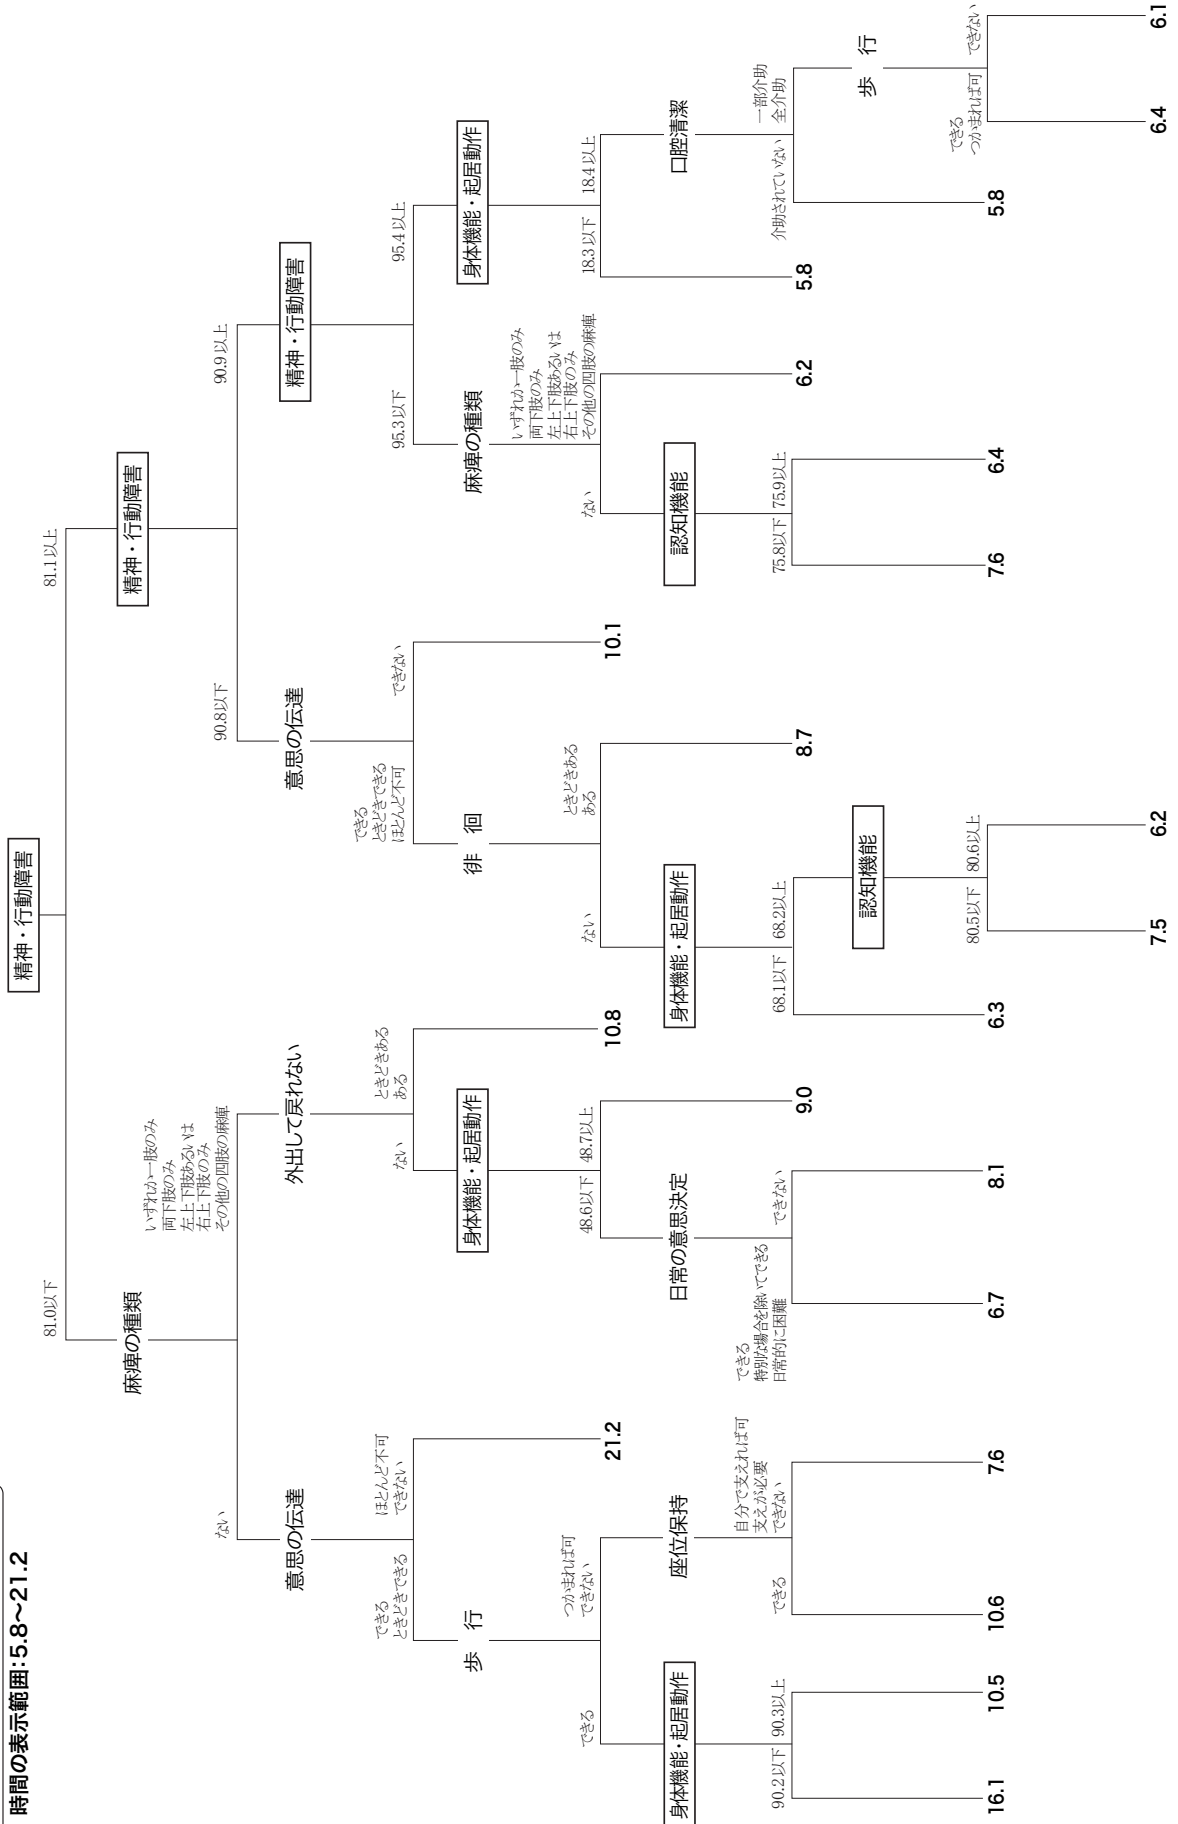

# BPSD 関連行為

時間の表示範囲: 5.8~21.2

# 機能訓練関連行為

時間の表示範囲: 0.5~15.4

場所の理解