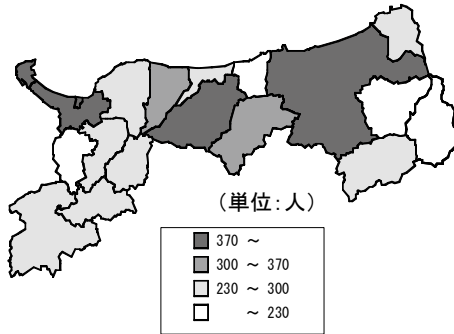

25 事業所数(人口千人当たり)

(全国)

都道府県	順位	数 値	事業所数(人口千人当たり)		
福井県	1	57.0	<p>事業所数(人口千人当たり)</p> <p>(単位:事業所)</p> <ul style="list-style-type: none"> 51 ~ 48 ~ 51 45 ~ 48 ~ 45 		
石川県	2	55.2			
東京都	3	53.6			
根拠県	4	53.2			
山梨県	5	53.2			
山形県	6	52.4			
長野県	7	52.3			
富山県	8	52.2			
新潟県	9	52.1			
岐阜県	10	51.6			
静岡県	11	51.2			
和歌山県	12	51.1			
高知県	13	50.5			
秋田県	14	49.8			
香川県	15	49.8			
岡山県	16	49.3			
群馬県	17	49.2			
徳島県	18	48.8			
宮崎県	19	48.7			
大阪府	20	47.8			
大分県	21	47.4			
京都府	22	47.4			
岩手県	23	47.3			
広島県	24	47.1			
福島県	25	46.9			
愛媛県	26	46.9			
鹿児島県	27	46.8			
佐賀県	28	46.4			
長崎県	29	46.3			
山梨県	30	46.2			
山口県	31	46.0			
青森県	32	46.0			
鳥取県	33	45.6			
愛知県	34	44.9			
全 国	-	44.8			
宮城県	35	44.8			
三重県	36	44.0			
福岡県	37	43.4			
北海道	38	42.7			
熊本県	39	42.6			
岡山県	40	41.7			
兵庫県	41	41.5			
茨城県	42	41.1			
滋賀県	43	40.1			
埼玉県	44	35.1			
奈良県	45	34.1			
神奈川県	46	32.0			
千葉県	47	31.0			
単位	-	事業所			

関 連 指 標	単 位	全 国	鳥 取 県	順 位
事業所数 (実数)	事業所	5,722,559	27,556	47
従業者1~4人の 事業所割合 (事業所総数に占める 割合)	%	60.94	61.50	32
従業者100人以上の 事業所割合 (事業所総数に占める 割合)	%	0.99	0.78	30
第2次産業事業所割合 (事業所総数に占める 割合)	%	19.22	16.98	34
第3次産業事業所割合 (事業所総数に占める 割合)	%	80.43	82.35	14

◎算出方法：事業所総数÷人口総数
注：民営事業所
◎調査時点：(分子)平成18年10月1日
(分母)平成18年10月1日
◎資料出所：(分子)総務省統計局「事業所・企業統計調査」
(分母)総務省統計局「人口推計年報」

事業所数(人口千人当たり)

(鳥取県)

事業所数(人口千人当たり)

従業者数(人口千人当たり)

◎算出方法: 従業者数÷人口総数

事業所数(人口千人当たり)

市町村	順位	数値
県平均	—	45.6
市平均	—	48.7
鳥取市	6	47.4
米子市	5	47.5
倉吉市	2	60.2
境港市	9	44.4
郡平均	—	37.4
岩美町	17	31.2
若桜町	7	46.1
智頭町	8	44.5
八頭町	18	29.9
三朝町	11	42.0
湯梨浜町	13	37.5
琴浦町	10	43.5
北栄町	12	39.1
日吉津村	1	69.1
大山町	15	33.9
南部町	19	24.7
伯耆町	16	31.5
日南町	4	48.7
日野町	3	56.2
江府町	14	37.2
単位	—	事業所

従業者数(人口千人当たり)

市町村	順位	数値
県平均	—	383.5
市平均	—	428.6
鳥取市	4	421.8
米子市	3	440.2
倉吉市	2	460.4
境港市	5	372.6
郡平均	—	263.5
岩美町	14	230.1
若桜町	17	220.1
智頭町	10	273.5
八頭町	19	176.7
三朝町	6	342.8
湯梨浜町	16	227.6
琴浦町	7	328.3
北栄町	9	284.6
日吉津村	1	750.2
大山町	12	261.8
南部町	18	203.1
伯耆町	11	270.2
日南町	15	230.1
日野町	8	288.2
江府町	13	242.9
単位	—	人