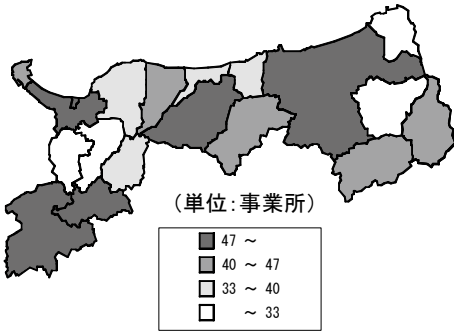

25 事業所数(人口千人当たり)

(全国)

都道府県	順位	数 値	事業所数(人口千人当たり)		
福井県	1	57.0	<p>事業所数(人口千人当たり)</p> <p>(単位:事業所)</p> <ul style="list-style-type: none"> 51 ~ 48 ~ 51 45 ~ 48 ~ 45 		
石川県	2	55.2			
東京都	3	53.6			
根拠県	4	53.2			
山梨県	5	53.2			
山形県	6	52.4			
長野県	7	52.3			
富山県	8	52.2			
新潟県	9	52.1			
岐阜県	10	51.6			
静岡県	11	51.2			
和歌山県	12	51.1			
高知県	13	50.5			
秋田県	14	49.8			
香川県	15	49.8			
岡山県	16	49.3			
群馬県	17	49.2			
徳島県	18	48.8			
宮崎県	19	48.7			
大阪府	20	47.8			
大分県	21	47.4			
京都府	22	47.4			
岩手県	23	47.3			
広島県	24	47.1			
福島県	25	46.9			
愛媛県	26	46.9			
鹿児島県	27	46.8			
佐賀県	28	46.4			
長崎県	29	46.3			
山梨県	30	46.2			
山口県	31	46.0			
青森県	32	46.0			
鳥取県	33	45.6			
愛知県	34	44.9			
全 国	-	44.8			
宮城県	35	44.8			
三重県	36	44.0			
福岡県	37	43.4			
北海道	38	42.7			
熊本県	39	42.6			
岡山県	40	41.7			
兵庫県	41	41.5			
茨城県	42	41.1			
滋賀県	43	40.1			
埼玉県	44	35.1			
奈良県	45	34.1			
神奈川県	46	32.0			
千葉県	47	31.0			
単位	-	事業所			

関 連 指 標	単 位	全 国	鳥 取 県	順 位
事業所数 (実数)	事業所	5,722,559	27,556	47
従業者1~4人の 事業所割合 (事業所総数に占める 割合)	%	60.94	61.50	32
従業者100人以上の 事業所割合 (事業所総数に占める 割合)	%	0.99	0.78	30
第2次産業事業所割合 (事業所総数に占める 割合)	%	19.22	16.98	34
第3次産業事業所割合 (事業所総数に占める 割合)	%	80.43	82.35	14

◎算出方法：事業所総数÷人口総数
注：民営事業所
◎調査時点：(分子)平成18年10月1日
(分母)平成18年10月1日
◎資料出所：(分子)総務省統計局「事業所・企業統計調査」
(分母)総務省統計局「人口推計年報」

事業所数(人口千人当たり)

(鳥取県)

事業所数(人口千人当たり)

従業者数(人口千人当たり)

◎算出方法: 従業者数÷人口総数

事業所数(人口千人当たり)

市町村	順位	数値
県平均	—	45.6
市平均	—	48.7
鳥取市	6	47.4
米子市	5	47.5
倉吉市	2	60.2
境港市	9	44.4
郡平均	—	37.4
岩美町	17	31.2
若桜町	7	46.1
智頭町	8	44.5
八頭町	18	29.9
三朝町	11	42.0
湯梨浜町	13	37.5
琴浦町	10	43.5
北栄町	12	39.1
日吉津村	1	69.1
大山町	15	33.9
南部町	19	24.7
伯耆町	16	31.5
日南町	4	48.7
日野町	3	56.2
江府町	14	37.2
単位	—	事業所