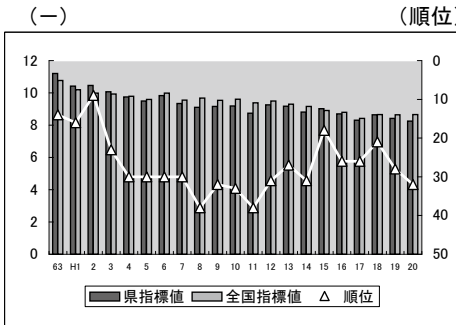

13 出生率(人口千人当たり)

(全国)

都道府県	順位	数 値	出生率(人口千人当たり)				
沖繩県	1	12.22	<p>(単位: -)</p> <ul style="list-style-type: none"> 9~ 8.5~ 9 8~ 8.5 ~ 8 				
愛知県	2	9.86					
滋賀県	3	9.81					
福岡県	4	9.31					
佐賀県	5	9.18					
宮崎県	6	9.08					
熊本県	7	9.08					
鹿児島県	8	9.02					
神奈川県	9	9.01					
広島県	10	9.01					
大阪府	11	8.96					
大分県	12	8.91					
兵庫県	13	8.87					
岡山県	14	8.83					
静岡県	15	8.81					
石川県	16	8.81					
栃木県	17	8.70					
全 国	-	8.66					
千葉県	18	8.66					
大分県	19	8.65					
香川県	20	8.63					
群馬県	21	8.63					
埼玉県	22	8.62					
三重県	23	8.55					
宮城県	24	8.53					
岐阜県	25	8.53					
長野県	26	8.49					
長崎県	27	8.49					
東京都	28	8.45					
京都府	29	8.44					
茨城県	30	8.41					
福島県	31	8.28					
鳥取県	32	8.25					
山梨県	33	8.06					
愛媛県	34	8.05					
富山県	35	8.00					
山口県	36	7.96					
島根県	37	7.90					
奈良県	38	7.87					
和歌山県	39	7.81					
山形県	40	7.75					
新潟県	41	7.73					
岩手県	42	7.59					
高知県	43	7.51					
徳島県	44	7.46					
北海道	45	7.44					
青森県	46	7.34					
秋田県	47	6.72					
単 位	-	-					
			関 連 指 標	単 位	全 国	鳥 取 県	順 位
			出生数 (実数)	人	1,091,156	4,878	47
			自然増加率	%	-0.041	-0.305	38
			合計特殊出生率	-	1.37	1.43	17
<p>◎算 出 方 法 : 出生数(日本人)÷人口総数(日本人)</p> <p>◎調 査 時 点 : (分子)平成20年 (分母)平成20年10月1日</p> <p>◎資 料 出 所 : (分子)厚生労働省「人口動態統計」 (分母)総務省統計局「人口推計年報」</p>							

出生率(人口千人当たり)

(鳥取県)

出生率(人口千人当たり)

出生率(人口千人当たり)

市町村	順位	数値
県平均	-	8.27
市平均	-	8.95
鳥取市	4	9.07
米子市	3	9.29
倉吉市	5	8.63
境港市	9	7.29
郡平均	-	6.45
岩美町	14	4.48
若桜町	19	2.97
智頭町	15	4.29
八頭町	10	6.89
三朝町	6	8.43
湯梨浜町	2	9.66
琴浦町	8	7.46
北栄町	7	8.08
日吉津村	1	9.69
大山町	11	6.13
南部町	13	4.97
伯耆町	12	5.48
日南町	16	3.54
日野町	18	3.07
江府町	17	3.21
単位	-	-

(時系列グラフ)

出生率(人口千人当たり)

◎資料出所：厚生労働省「人口動態統計」

出生率(人口千人当たり)

年	県指標値	順位	全国指標値
63	11.20	14	10.78
H1	10.42	16	10.19
2	10.46	9	9.98
3	10.08	23	9.94
4	9.74	30	9.79
5	9.50	30	9.60
6	9.83	30	9.98
7	9.34	30	9.55
8	9.11	38	9.67
9	9.16	32	9.54
10	9.19	33	9.61
11	8.75	38	9.39
12	9.26	31	9.49
13	9.17	27	9.30
14	8.81	31	9.16
15	9.02	18	8.91
16	8.70	26	8.80
17	8.31	26	8.42
18	8.64	21	8.66
19	8.41	28	8.64
20	8.25	32	8.66