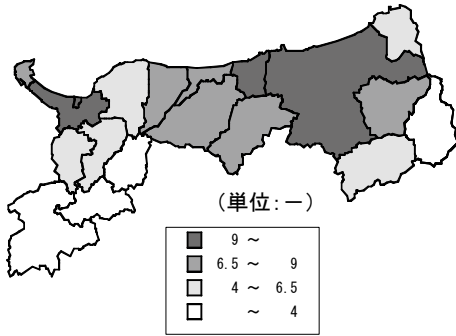

13 出生率(人口千人当たり)

(全国)

都道府県	順位	数 値	出生率(人口千人当たり)				
沖繩県	1	12.22	<p>(単位: -)</p> <ul style="list-style-type: none"> 9~ 8.5~ 9 8~ 8.5 ~ 8 				
愛知県	2	9.86					
滋賀県	3	9.81					
福岡県	4	9.31					
佐賀県	5	9.18					
宮崎県	6	9.08					
熊本県	7	9.08					
鹿児島県	8	9.02					
神奈川県	9	9.01					
広島県	10	9.01					
大阪府	11	8.96					
大分県	12	8.91					
兵庫県	13	8.87					
岡山県	14	8.83					
静岡県	15	8.81					
石川県	16	8.81					
栃木県	17	8.70					
全 国	-	8.66					
千葉県	18	8.66					
大分県	19	8.65					
香川県	20	8.63					
群馬県	21	8.63					
埼玉県	22	8.62					
三重県	23	8.55					
宮城県	24	8.53					
岐阜県	25	8.53					
長野県	26	8.49					
長崎県	27	8.49					
東京都	28	8.45					
京都府	29	8.44					
茨城県	30	8.41					
福島県	31	8.28					
鳥取県	32	8.25					
山梨県	33	8.06					
愛媛県	34	8.05					
富山県	35	8.00					
山口県	36	7.96					
島根県	37	7.90					
奈良県	38	7.87					
和歌山県	39	7.81					
山形県	40	7.75					
新潟県	41	7.73					
岩手県	42	7.59					
高知県	43	7.51					
徳島県	44	7.46					
北海道	45	7.44					
青森県	46	7.34					
秋田県	47	6.72					
単 位	-	-					
			関 連 指 標	単 位	全 国	鳥 取 県	順 位
			出生数 (実数)	人	1,091,156	4,878	47
			自然増加率	%	-0.041	-0.305	38
			合計特殊出生率	-	1.37	1.43	17
<p>◎算 出 方 法 : 出生数(日本人)÷人口総数(日本人)</p> <p>◎調 査 時 点 : (分子)平成20年 (分母)平成20年10月1日</p> <p>◎資 料 出 所 : (分子)厚生労働省「人口動態統計」 (分母)総務省統計局「人口推計年報」</p>							

出生率(人口千人当たり)

(鳥取県)

出生率(人口千人当たり)

出生率(人口千人当たり)

市町村	順位	数値
県平均	-	8.27
市平均	-	8.95
鳥取市	4	9.07
米子市	3	9.29
倉吉市	5	8.63
境港市	9	7.29
郡平均	-	6.45
岩美町	14	4.48
若桜町	19	2.97
智頭町	15	4.29
八頭町	10	6.89
三朝町	6	8.43
湯梨浜町	2	9.66
琴浦町	8	7.46
北栄町	7	8.08
日吉津村	1	9.69
大山町	11	6.13
南部町	13	4.97
伯耆町	12	5.48
日南町	16	3.54
日野町	18	3.07
江府町	17	3.21
単位	-	-

(時系列グラフ)

出生率(人口千人当たり)

◎資料出所：厚生労働省「人口動態統計」

出生率(人口千人当たり)

年	県指標値	順位	全国指標値
63	11.20	14	10.78
H1	10.42	16	10.19
2	10.46	9	9.98
3	10.08	23	9.94
4	9.74	30	9.79
5	9.50	30	9.60
6	9.83	30	9.98
7	9.34	30	9.55
8	9.11	38	9.67
9	9.16	32	9.54
10	9.19	33	9.61
11	8.75	38	9.39
12	9.26	31	9.49
13	9.17	27	9.30
14	8.81	31	9.16
15	9.02	18	8.91
16	8.70	26	8.80
17	8.31	26	8.42
18	8.64	21	8.66
19	8.41	28	8.64
20	8.25	32	8.66