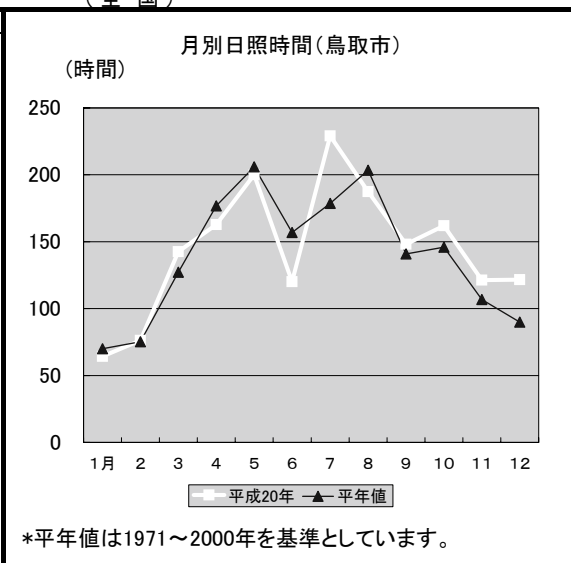

6 日照時間(年間)

(全 国)

都道府県	順位	数 値
山梨県	1	2,224.7
高知県	2	2,182.7
宮崎県	3	2,143.7
岐阜県	4	2,141.4
徳島県	5	2,141.1
愛知県	6	2,132.9
兵庫県	7	2,114.4
静岡県	8	2,108.2
群馬県	9	2,106.0
広島県	10	2,100.7
三重県	11	2,098.9
愛媛県	12	2,079.8
埼玉県	13	2,052.8
大分県	14	2,042.3
和歌山県	15	2,040.6
大阪府	16	2,030.0
長野県	17	2,029.5
熊本県	18	2,026.3
岡山県	19	2,022.2
香川県	20	2,016.9
佐賀県	21	1,992.8
鹿児島県	22	1,973.4
山口県	23	1,958.4
神奈川県	24	1,957.4
全 国	-	1,926.6 ☆
茨城県	25	1,900.3
滋賀県	26	1,893.4
栃木県	27	1,892.3
長崎県	28	1,876.8
千葉県	29	1,873.2
東京都	30	1,857.8
北海道	31	1,844.5
福岡県	32	1,840.2
京都府	33	1,816.3
沖縄県	34	1,815.1
奈良県	35	1,778.0
岩手県	36	1,775.2
宮城県	36	1,775.2
石川県	38	1,771.3
鳥取県	39	1,735.6
新潟県	40	1,732.0
島根県	41	1,731.9
福井県	42	1,703.8
富山県	43	1,697.1
福島県	44	1,664.9
青森県	45	1,642.4
山形県	46	1,622.7
秋田県	47	1,593.5
単 位	-	時 間

関 連 指 標	単 位	全 国	鳥 取 県	順 位
快晴日数(年間)	日	☆	26	33
不照日数(年間)	日	☆	48	28
日照率(年間)	%	☆	43	39

◎観測地点：原則として都道府県庁所在地
注：埼玉県は熊谷市、滋賀県は彦根市
◎調査時点：平成20年

◎資料出所：気象庁ホームページ「気象統計情報」