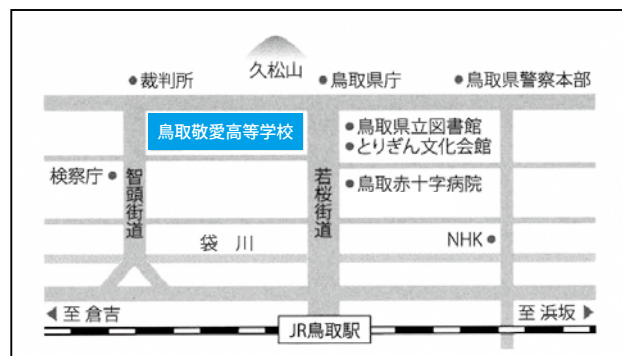

学校法人
鳥取家政学園

鳥取敬愛高等学校

所在地：〒680-0022 鳥取市西町1丁目111番地
TEL：0857-22-8397
FAX：0857-22-1357
E-mail：keiai-hs@t-ki.jp
URL：http://t-ki.jp/
創立：1905（明治38）年

学校案内図

生徒数

（令和5年5月1日現在）

学科・コース名		1年		2年		3年	
		男	女	男	女	男	女
普通科	特別進学	7	24	21	32	10	17
	進学・キャリア	59	72	41	56	51	63
生活教養科		—	—	—	—	—	35

令和6年度 設置学科（入学予定定員）

○普通科 200名

特別進学コース (80)

進学キャリアコース (120)

（進学コース、キャリアコース）

利用交通機関

- ・JR「鳥取駅」下車 徒歩20分
- ・バス「県庁日赤前」下車 徒歩1分

◎ 建学の精神