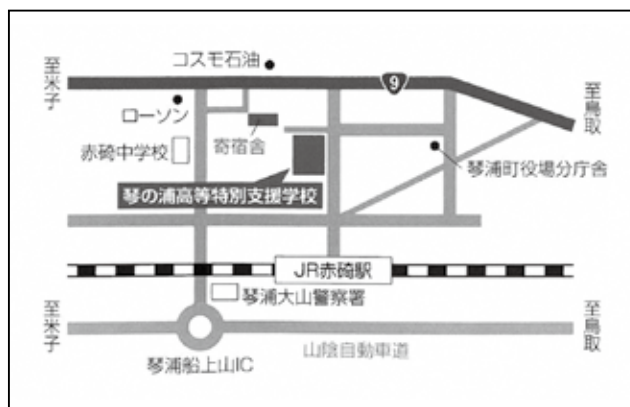

鳥取県立琴の浦高等特別支援学校

所在地：〒689-2501 東伯郡琴浦町大字赤碕1957番地1
 TEL：0858-55-6477
 FAX：0858-55-6466
 E-mail：kotonoura-s@mailk.torikyo.ed.jp
 URL：https://www.torikyo.ed.jp/kotonoura-s/
 Facebook：https://www.facebook.com/tottori.kotonoura/
 創立：平成24年10月

学校案内図

生徒数 (令和5年5月1日現在)

学科名	1年		2年		3年	
	男	女	男	女	男	女
生産流通科	18	12	18	18	12	5
サービスビジネス科	18	12	18	18	12	5

令和6年度入学予定定員

学科名	定員
生産流通科 サービスビジネス科	40名

※学科ごとではなく、40名をまとめて募集します。

利用交通機関

・JR赤碕駅下車徒歩5分