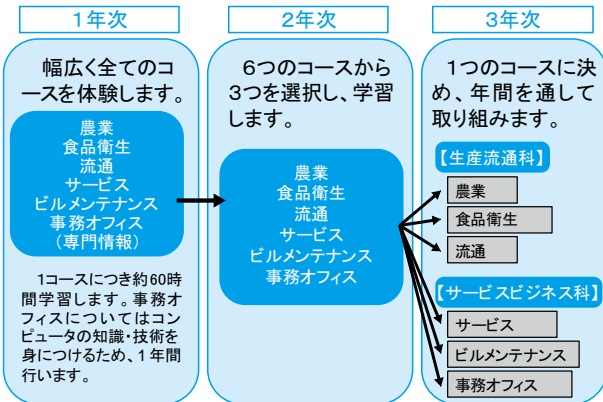

【専門学科紹介】

食品衛生コース

製パン実習を中心に食品製造・衛生について学びます。ことカフェや校外での販売もあります。

農業コース

ハウレンソウなどの葉物野菜を水耕ハウスで栽培する方法を学びます。野菜販売の実習もあります。

流通コース

商品の管理（在庫管理・商品補充・配達など）の仕方を学びます。

ビルメンテナンスコース

日常的な清掃からワックス作業、窓清掃など、いろいろな清掃について学びます。

サービスコース

接客と福祉について学びます。カフェでの接客、介護施設や地域カフェでの交流等の実習を行います。

事務オフィスコース

パソコン業務や印刷業務、来客対応、電話対応など、事務に関することを学びます。

学科選択の流れ

【資格取得】

- サービス介助士ジュニア
- フォークリフト（1t未満）
特別教育講習修了証取得講座
- 日本語ワープロ検定試験
- 情報処理技能検定試験