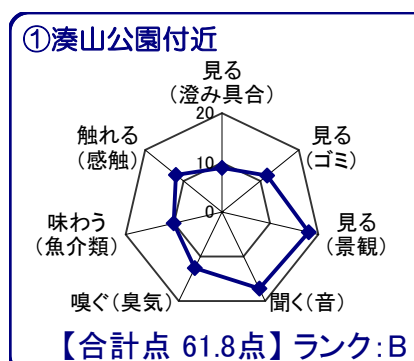

中海湖沼環境モニター調査結果(平成21年10月～平成22年9月)

■五感による湖沼環境ランク表		
合計点数	ランク	評価内容
80点以上	A	おおむね良好で親しみやすい環境にあると感じられる。
50点～79点	B	やや気になる面があるが、ますます良好な環境であると感じられる。
49点以下	C	快適さに欠け、親みにくい環境にあると感じられる。

※グラフは各指標を20点満点に換算して表示しています。