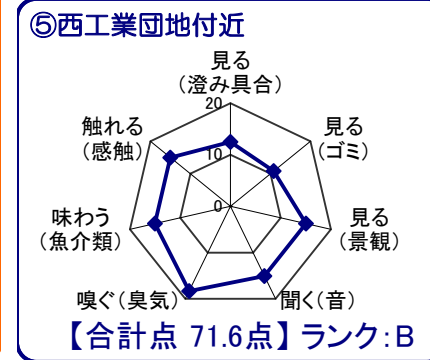

中海湖沼環境モニター調査結果(平成21年10月～平成22年9月)

■五感による湖沼環境ランク表		
合計点数	ランク	評価内容
80点以上	A	おおむね良好で親しみやすい環境にあると感じられる。
50点～79点	B	やや気になる面があるが、ますます良好な環境であると感じられる。
49点以下	C	快適さに欠け、親みにくい環境にあると感じられる。

※グラフは各指標を20点満点に換算して表示しています。