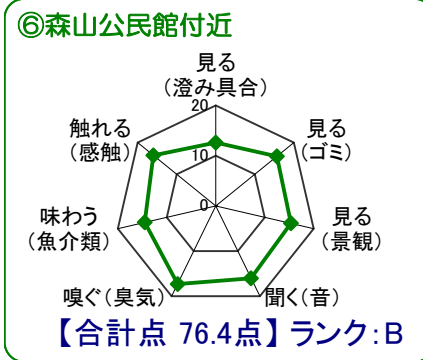

中海湖沼環境モニター調査結果(平成21年10月～平成22年9月)

■五感による湖沼環境ランク表		
合計点数	ランク	評価内容
80点以上	A	おおむね良好で親しみやすい環境にあると感じられる。
50点～79点	B	やや気になる面があるが、ますます良好な環境であると感じられる。
49点以下	C	快適さに欠け、親みにくい環境にあると感じられる。

※グラフは各指標を20点満点に換算して表示しています。