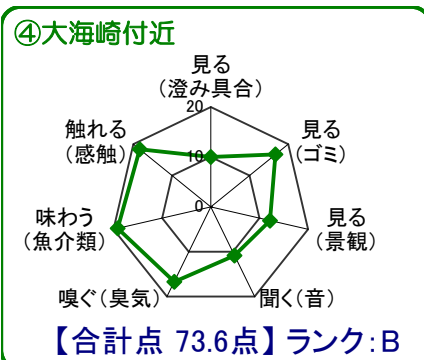

中海湖沼環境モニター調査結果(平成21年10月～平成22年9月)

■五感による湖沼環境ランク表		
合計点数	ランク	評価内容
80点以上	A	おおむね良好で親しみやすい環境にあると感じられる。
50点～79点	B	やや気になる面があるが、ますます良好な環境であると感じられる。
49点以下	C	快適さに欠け、親みにくい環境にあると感じられる。

※グラフは各指標を20点満点に換算して表示しています。