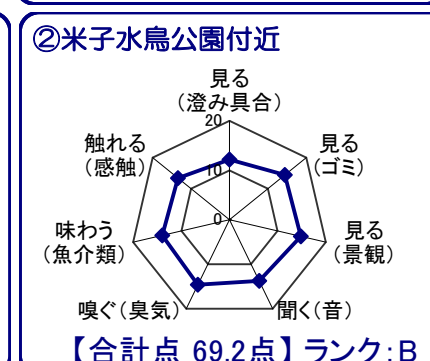

中海湖沼環境モニター調査結果(平成21年10月～平成22年9月)

■五感による湖沼環境ランク表		
合計点数	ランク	評価内容
80点以上	A	おおむね良好で親しみやすい環境にあると感じられる。
50点～79点	B	やや気になる面があるが、ますます良好な環境であると感じられる。
49点以下	C	快適さに欠け、親みにくい環境にあると感じられる。

※グラフは各指標を20点満点に換算して表示しています。