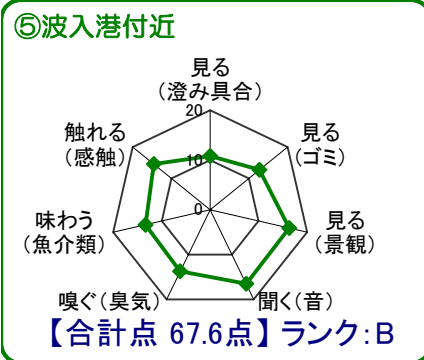

中海湖沼環境モニター調査結果(平成21年10月～平成22年9月)

■五感による湖沼環境ランク表		
合計点数	ランク	評価内容
80点以上	A	おおむね良好で親しみやすい環境にあると感じられる。
50点～79点	B	やや気になる面があるが、ますます良好な環境であると感じられる。
49点以下	C	快適さに欠け、親みにくい環境にあると感じられる。

※グラフは各指標を20点満点に換算して表示しています。