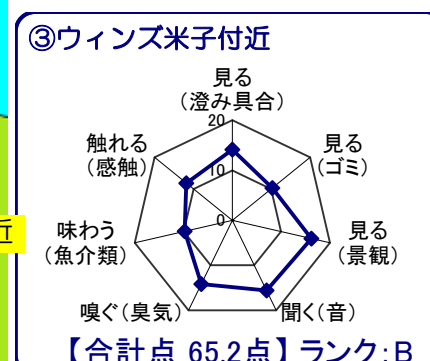

中海湖沼環境モニター調査結果(平成21年10月～平成22年9月)

■五感による湖沼環境ランク表		
合計点数	ランク	評価内容
80点以上	A	おおむね良好で親しみやすい環境にあると感じられる。
50点～79点	B	やや気になる面があるが、ますます良好な環境であると感じられる。
49点以下	C	快適さに欠け、親みにくい環境にあると感じられる。

※グラフは各指標を20点満点に換算して表示しています。