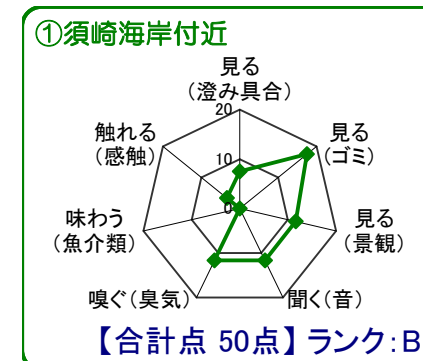

中海湖沼環境モニター調査結果(平成21年10月～平成22年9月)

■五感による湖沼環境ランク表		
合計点数	ランク	評価内容
80点以上	A	おおむね良好で親しみやすい環境にあると感じられる。
50点～79点	B	やや気になる面があるが、ますます良好な環境であると感じられる。
49点以下	C	快適さに欠け、親みにくい環境にあると感じられる。

※グラフは各指標を20点満点に換算して表示しています。