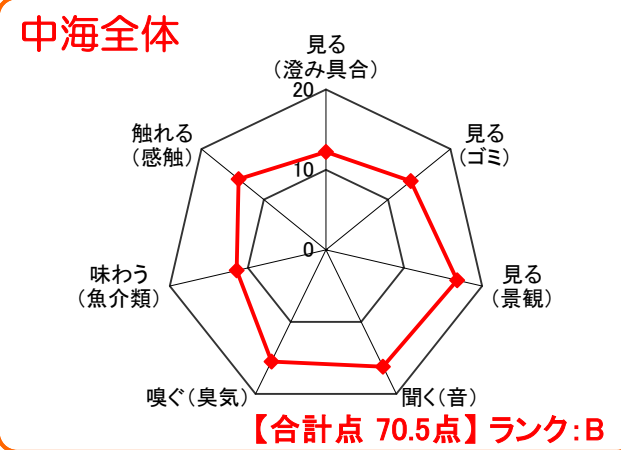

中海湖沼環境モニター調査結果(平成21年10月～平成22年9月)

■五感による湖沼環境ランク表		
合計点数	ランク	評価内容
80点以上	A	おおむね良好で親しみやすい環境にあると感じられる。
50点～79点	B	やや気になる面があるが、ますます良好な環境であると感じられる。
49点以下	C	快適さに欠け、親みにくい環境にあると感じられる。

※グラフは各指標を20点満点に換算して表示しています。