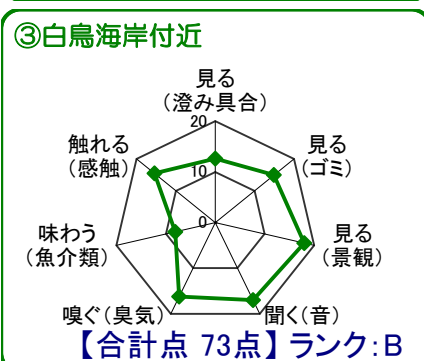

中海湖沼環境モニター調査結果(平成21年10月～平成22年9月)

■五感による湖沼環境ランク表		
合計点数	ランク	評価内容
80点以上	A	おおむね良好で親しみやすい環境にあると感じられる。
50点～79点	B	やや気になる面があるが、ますます良好な環境であると感じられる。
49点以下	C	快適さに欠け、親みにくい環境にあると感じられる。

※グラフは各指標を20点満点に換算して表示しています。