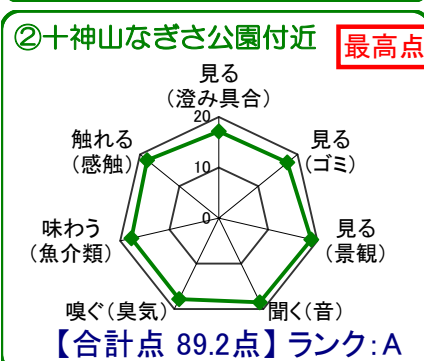

中海湖沼環境モニター調査結果(平成21年10月～平成22年9月)

■五感による湖沼環境ランク表		
合計点数	ランク	評価内容
80点以上	A	おおむね良好で親しみやすい環境にあると感じられる。
50点～79点	B	やや気になる面があるが、ますます良好な環境であると感じられる。
49点以下	C	快適さに欠け、親みにくい環境にあると感じられる。

※グラフは各指標を20点満点に換算して表示しています。