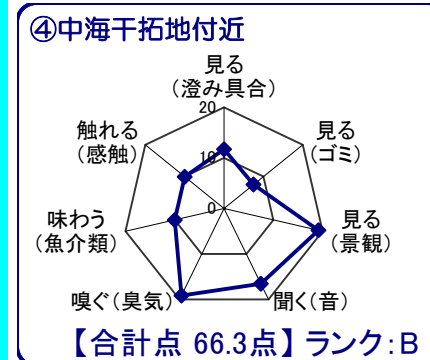

中海湖沼環境モニター調査結果(平成21年10月～平成22年9月)

■五感による湖沼環境ランク表		
合計点数	ランク	評価内容
80点以上	A	おおむね良好で親しみやすい環境にあると感じられる。
50点～79点	B	やや気になる面があるが、ますます良好な環境であると感じられる。
49点以下	C	快適さに欠け、親みにくい環境にあると感じられる。

※グラフは各指標を20点満点に換算して表示しています。