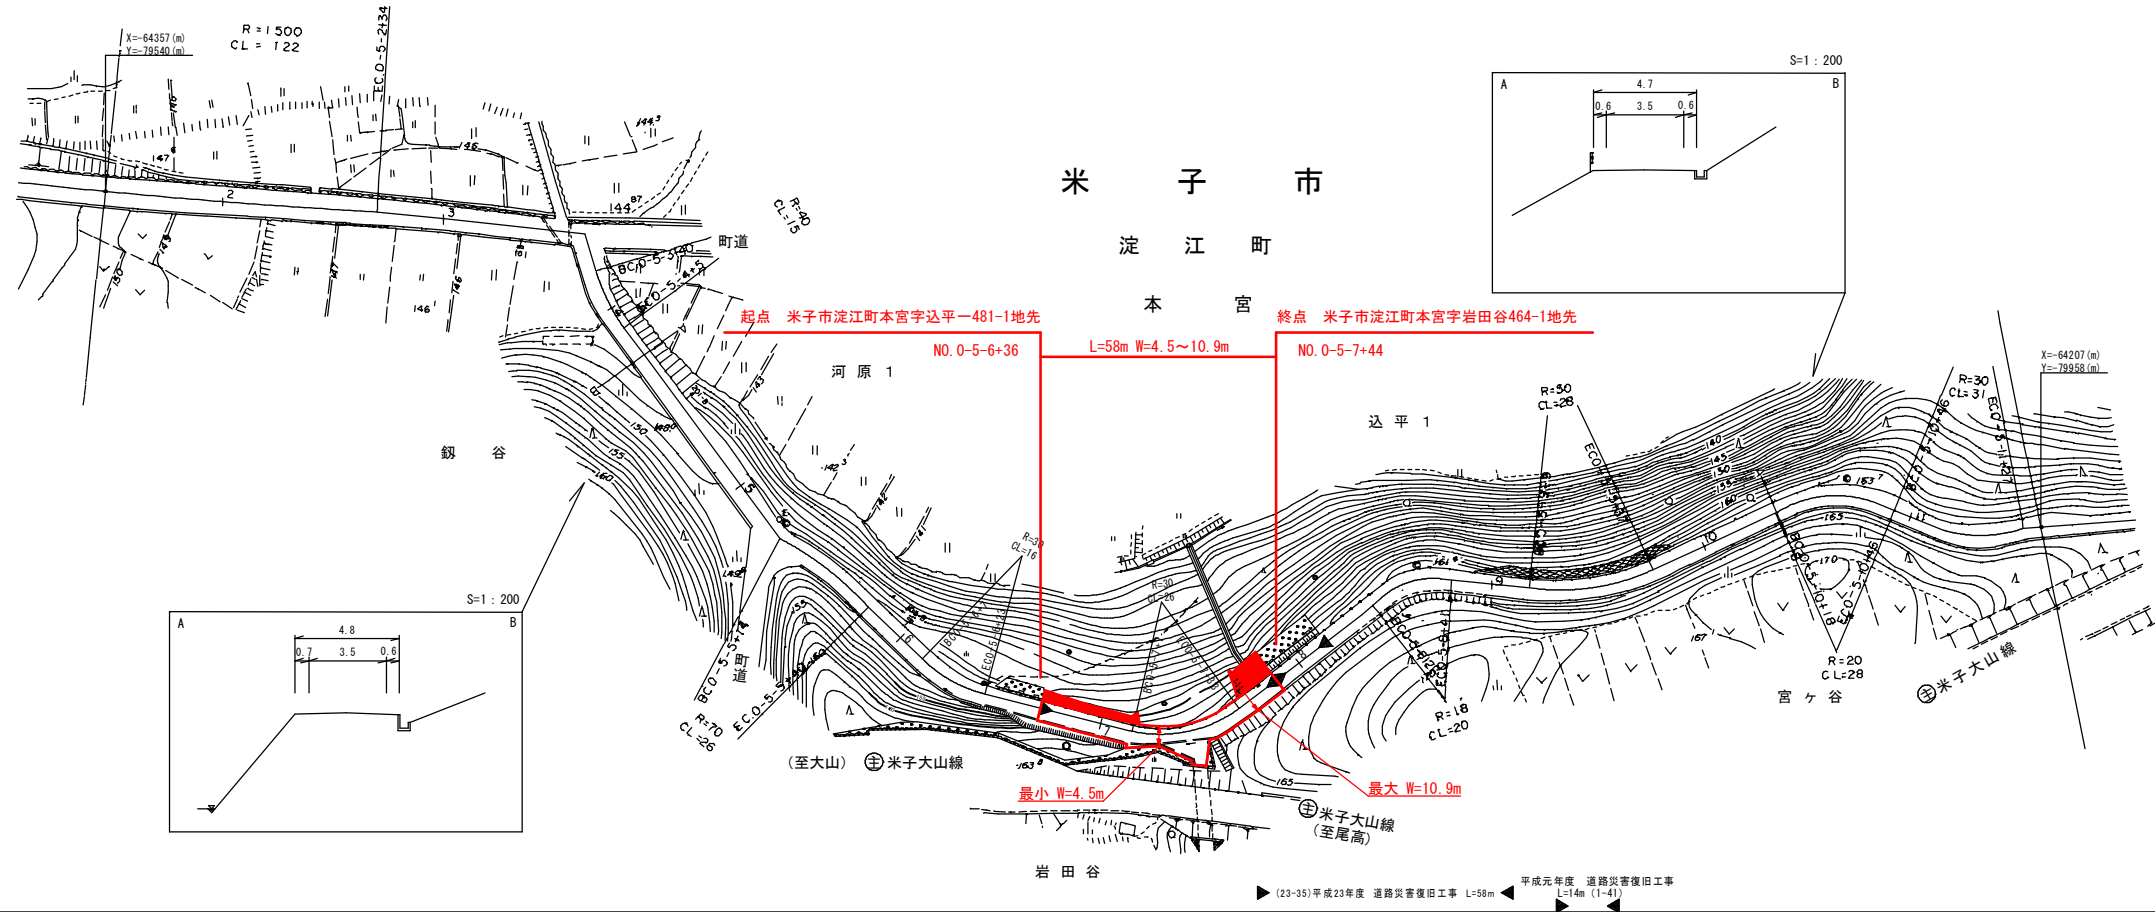

道 路 台 帳 平 面 図

鳥 取 県

調整年月	平成24年3月	図面縮尺	1:1000	路線コード	22-299	道路種別	一般県道	路線名	赤松淀江線	区間	0-5-2 ~ 0-5-11	図面番号	18-6
------	---------	------	--------	-------	--------	------	------	-----	-------	----	----------------	------	------

修正後

車道幅員	W=3.5
路面種別	B
縦断勾配	
距離程	

パシフィック航空株式会社
 シンワ技術コンサルタント株式会社