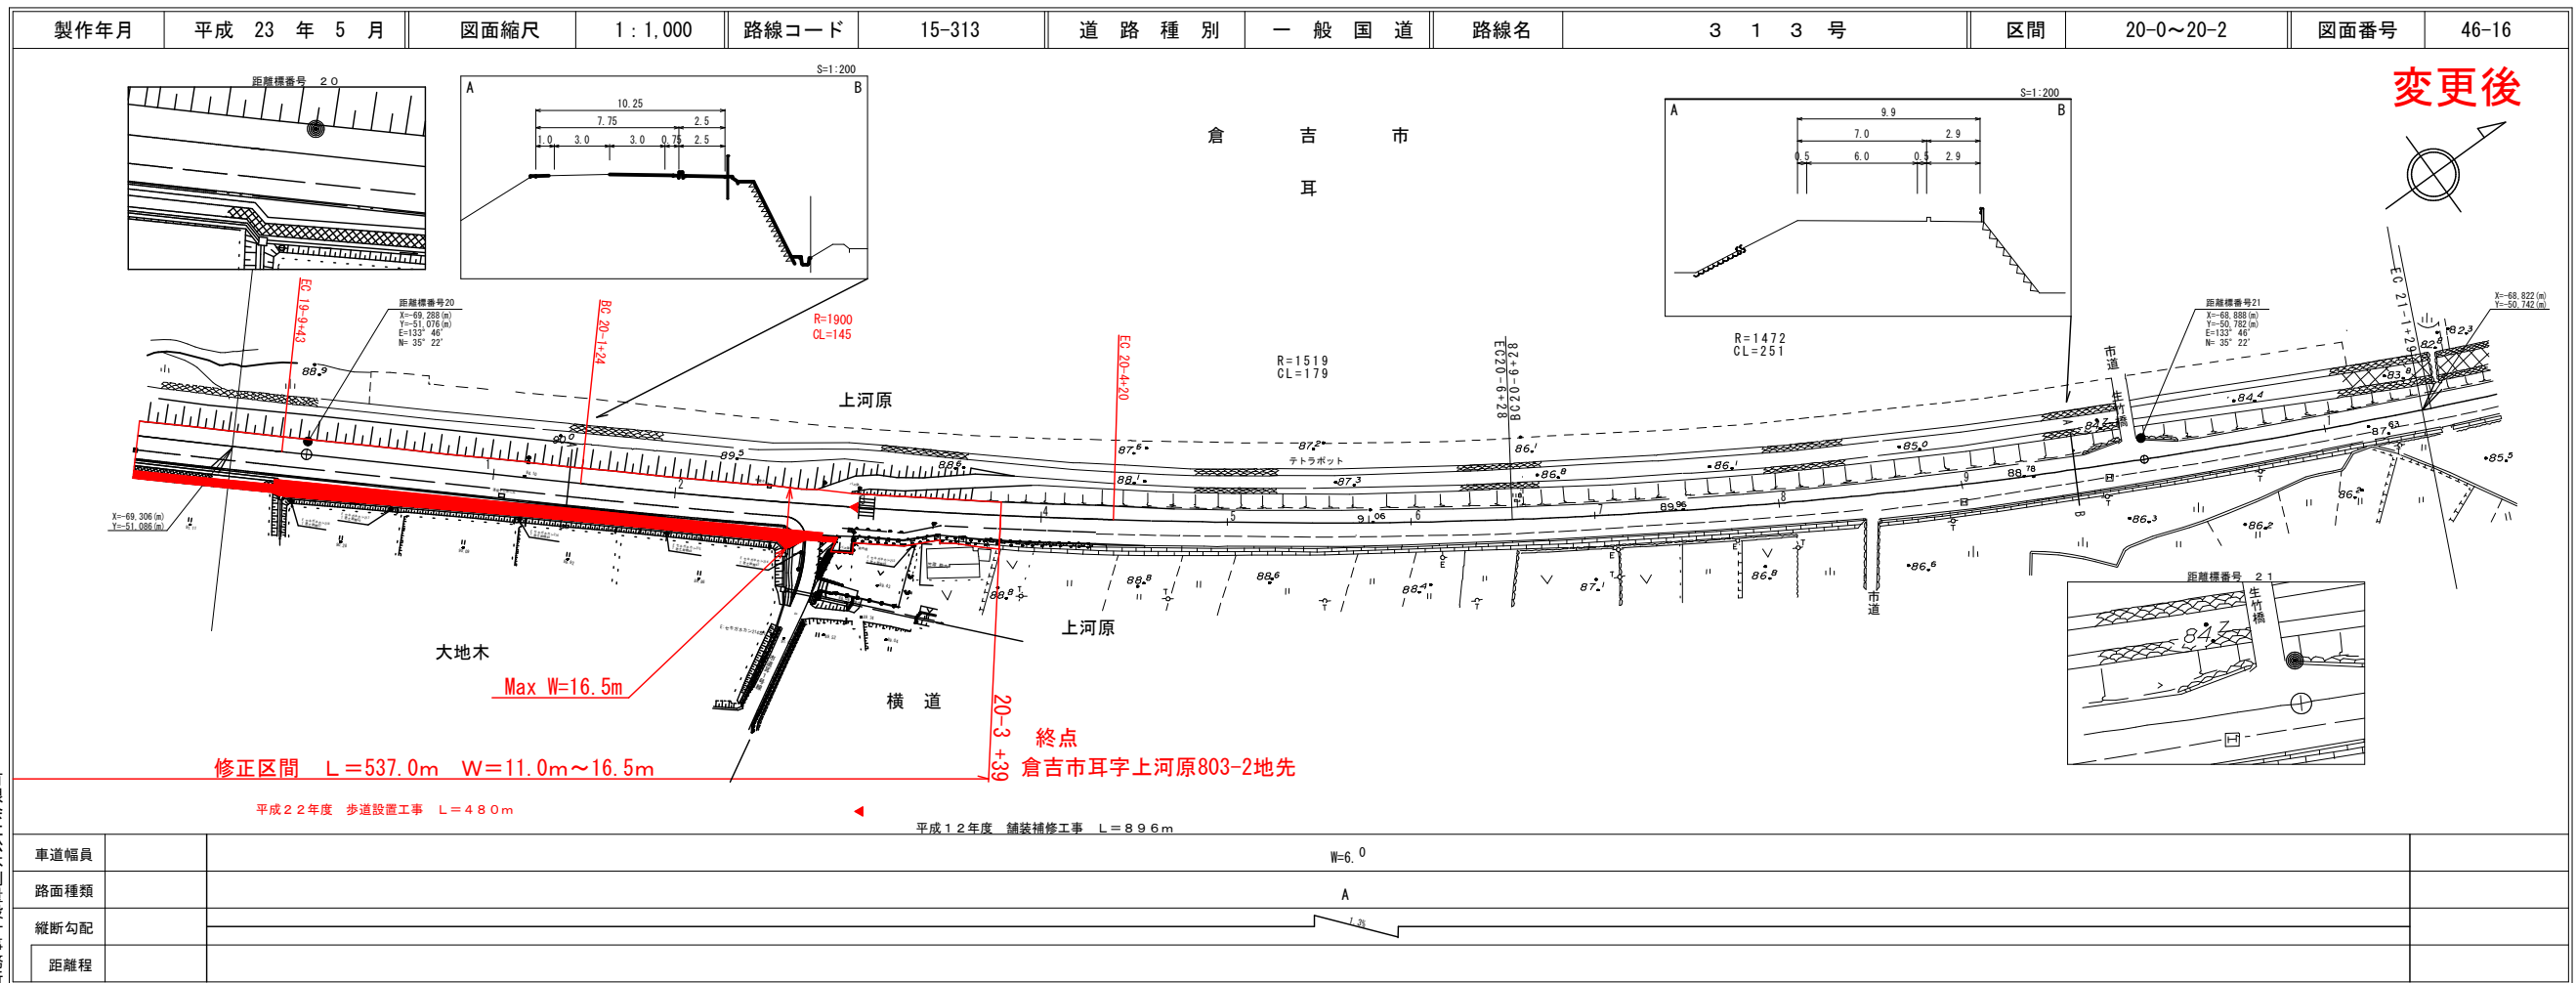

道 路 台 帳 平 面 図

鳥 取 県

有限会社松本測量設計事務所

道 路 台 帳 平 面 図

鳥 取 県

有限会社松本測量設計事務所