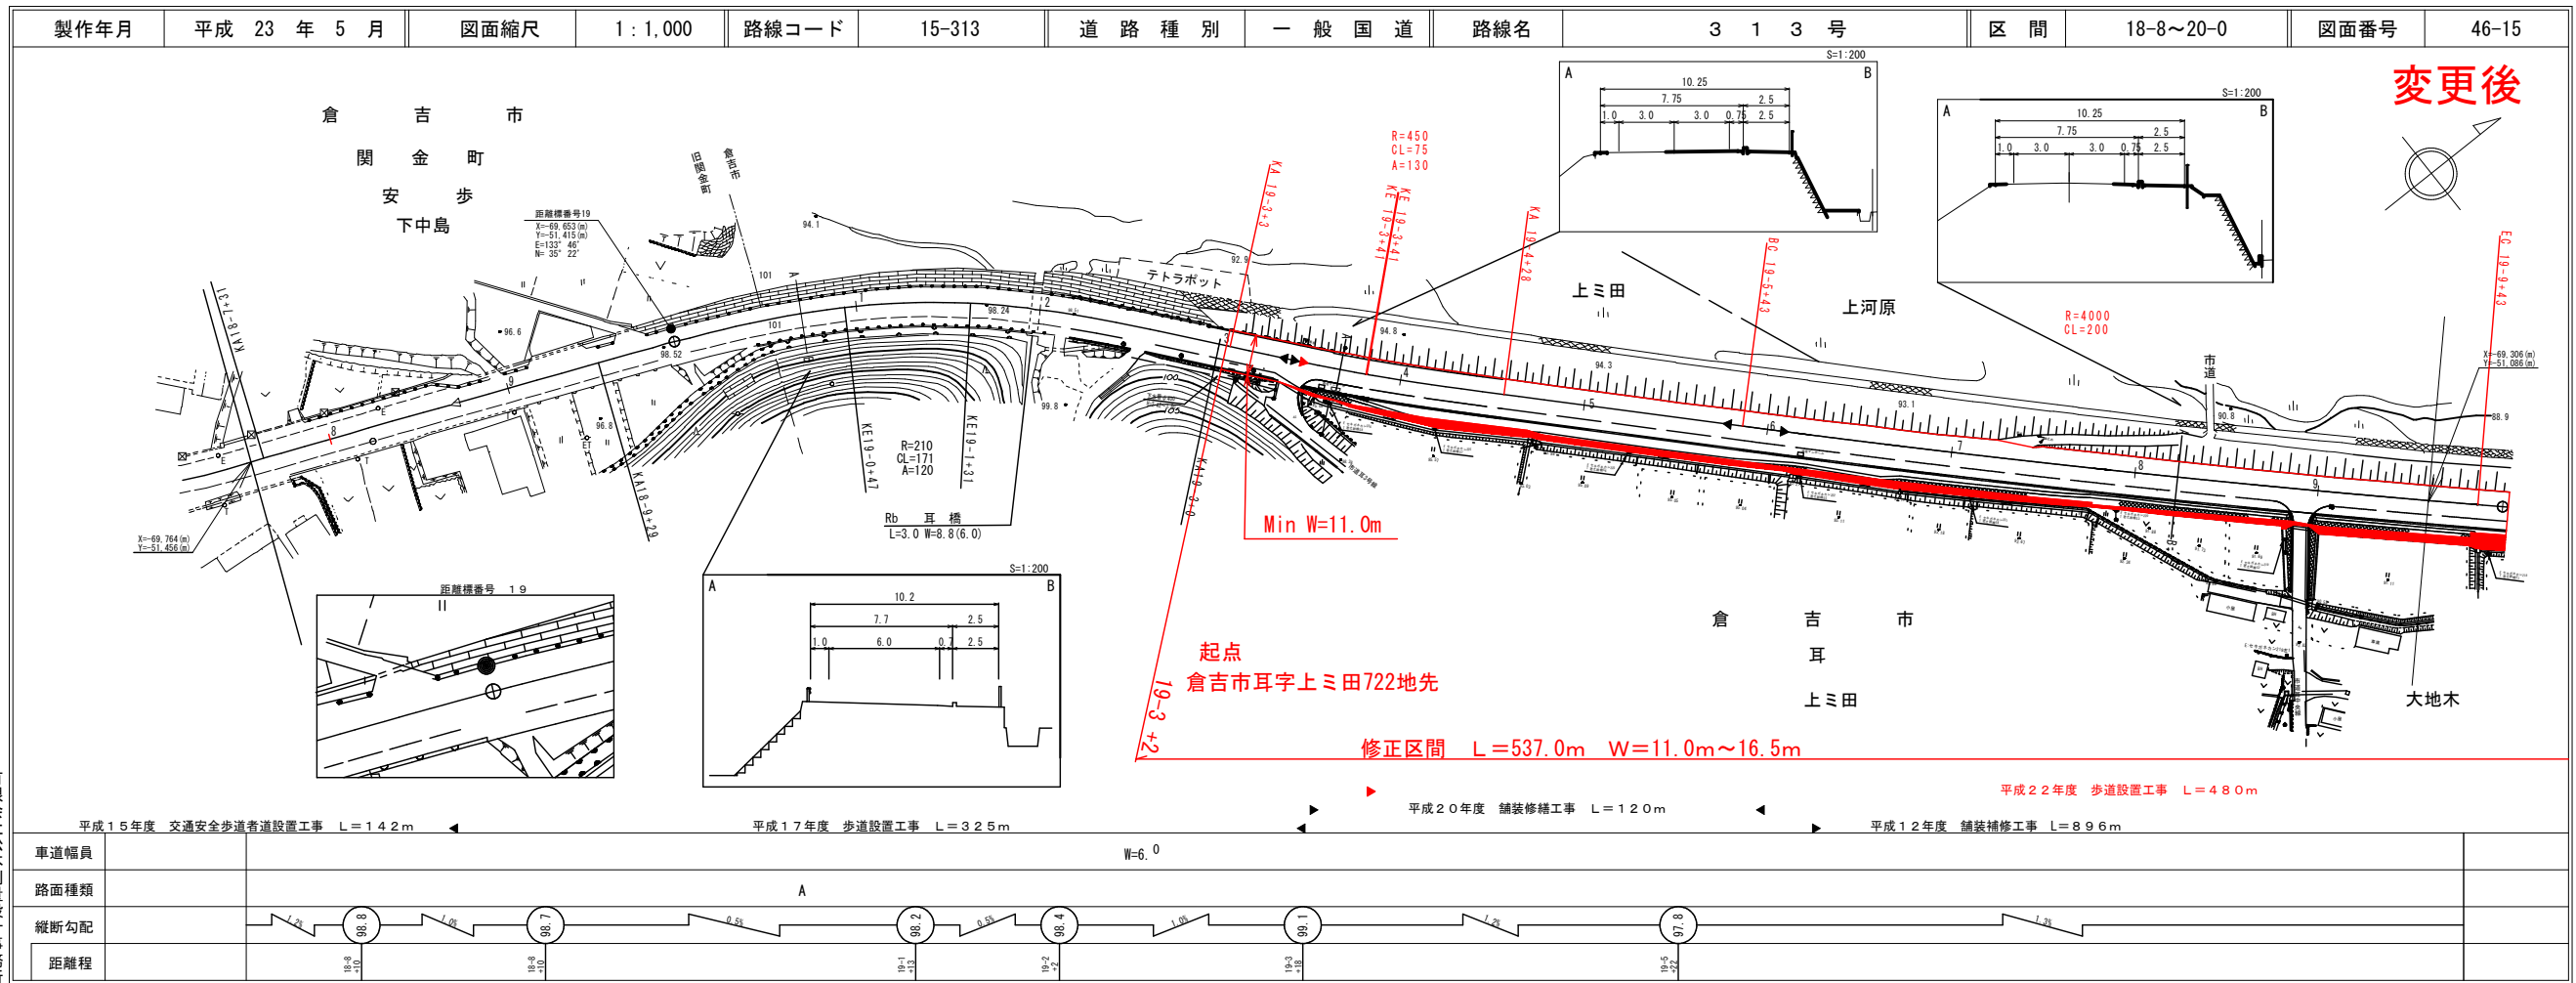

道 路 台 帳 平 面 図

鳥 取 県

有限会社松本測量設計事務所

道 路 台 帳 平 面 図

鳥 取 県

有限会社松本測量設計事務所