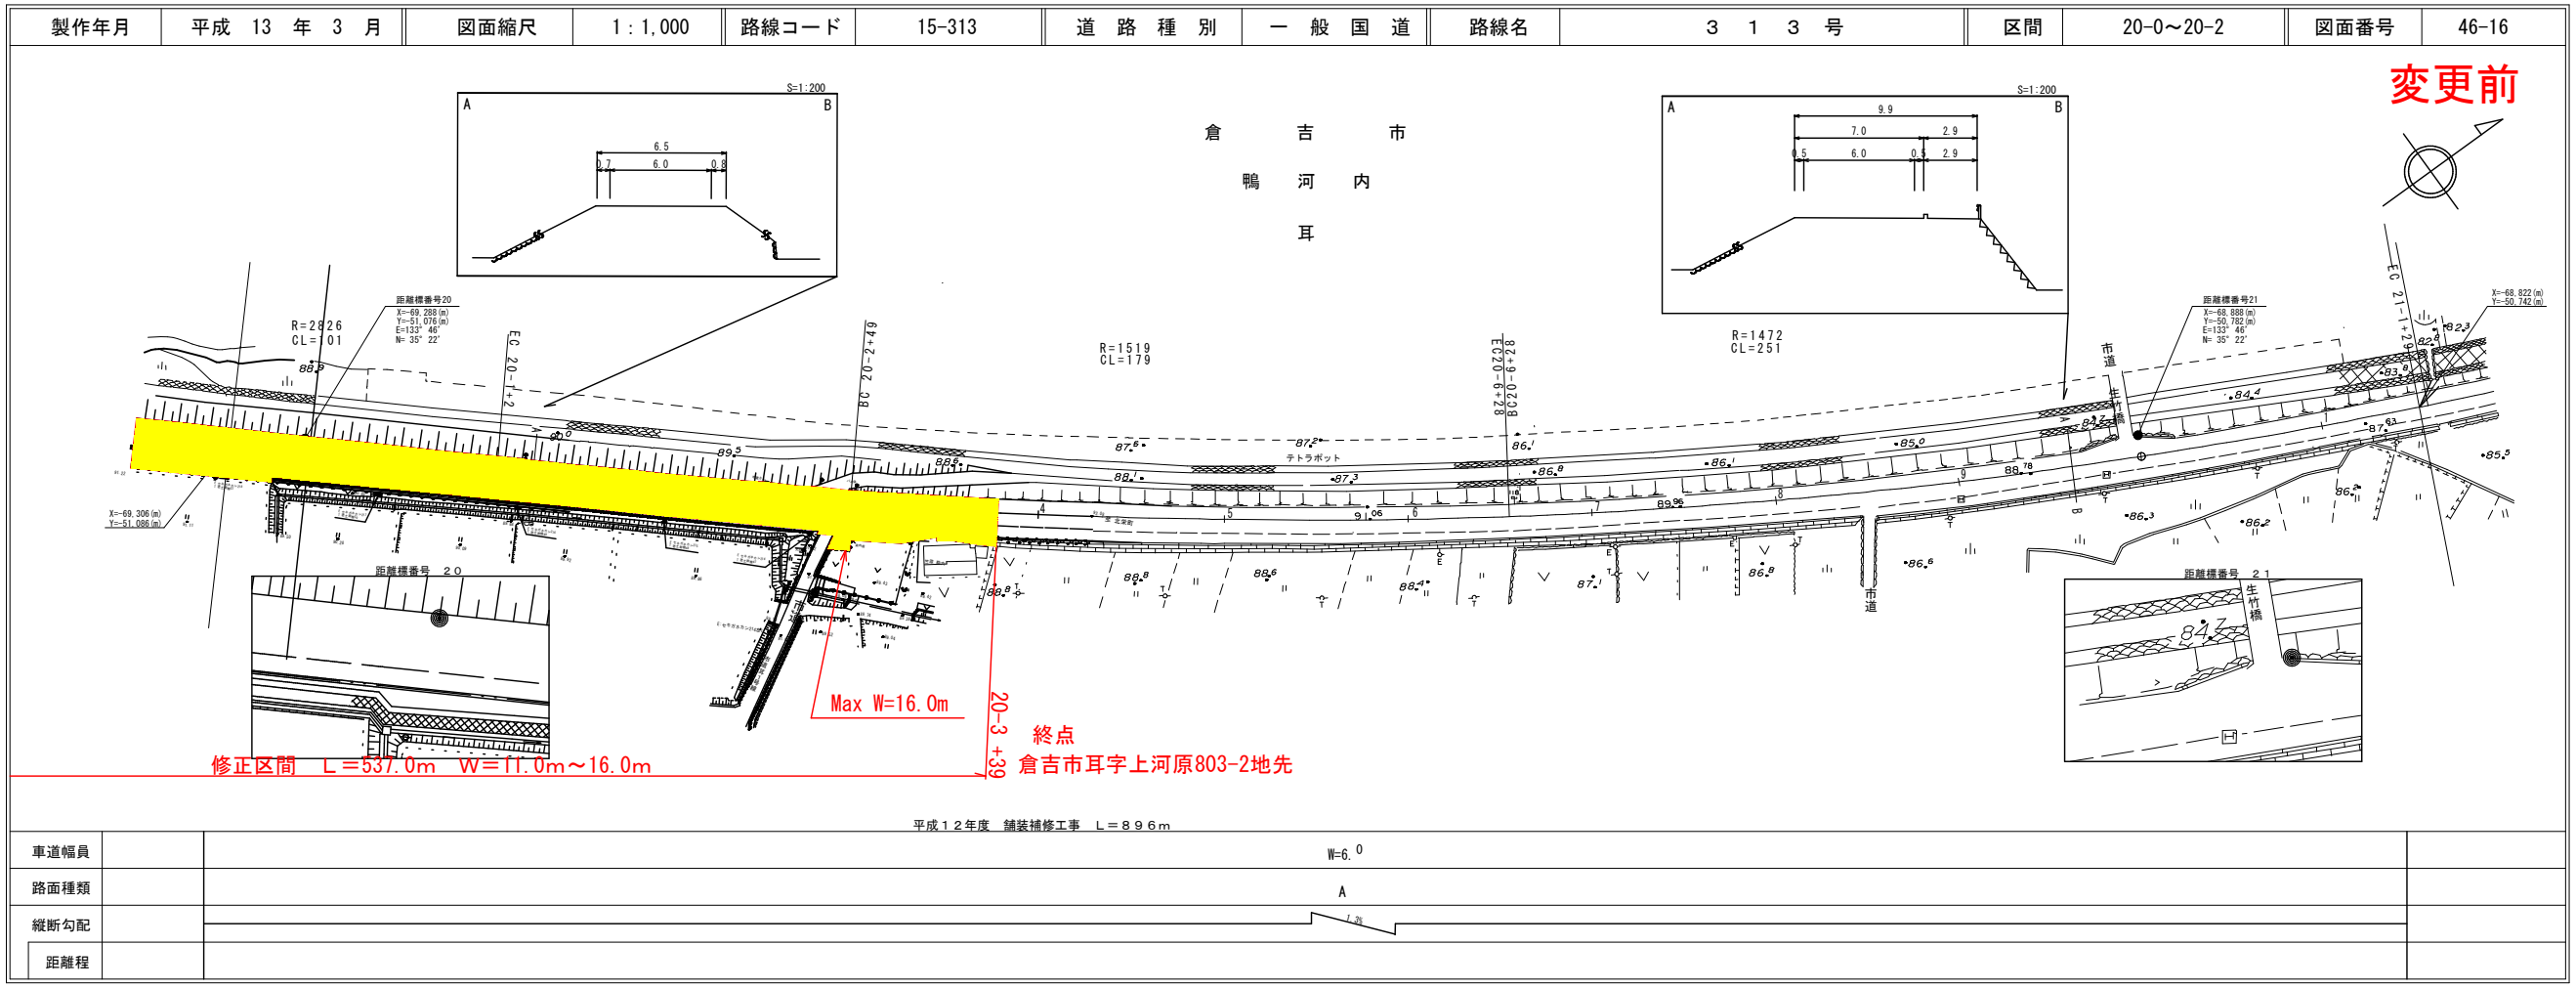

道 路 台 帳 平 面 図

鳥 取 県

椿コンサルタント株式会社

道 路 台 帳 平 面 図

鳥 取 県

椿コンサルタント株式会社