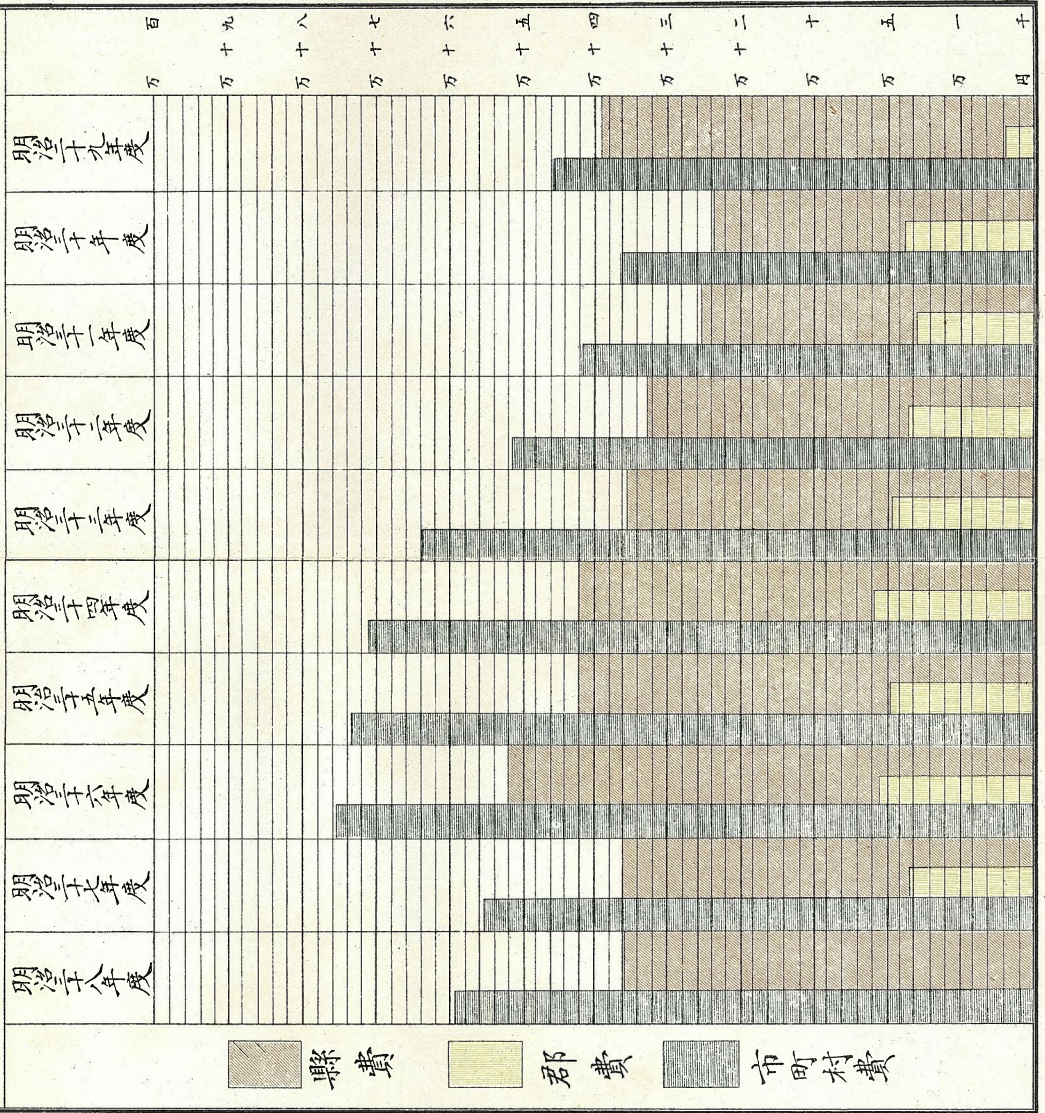

縣郡市町村費比較

縣郡市町村費累計年比較

千圓 一 五 十 二 三 四 五 六 七 八 九 十 百 萬