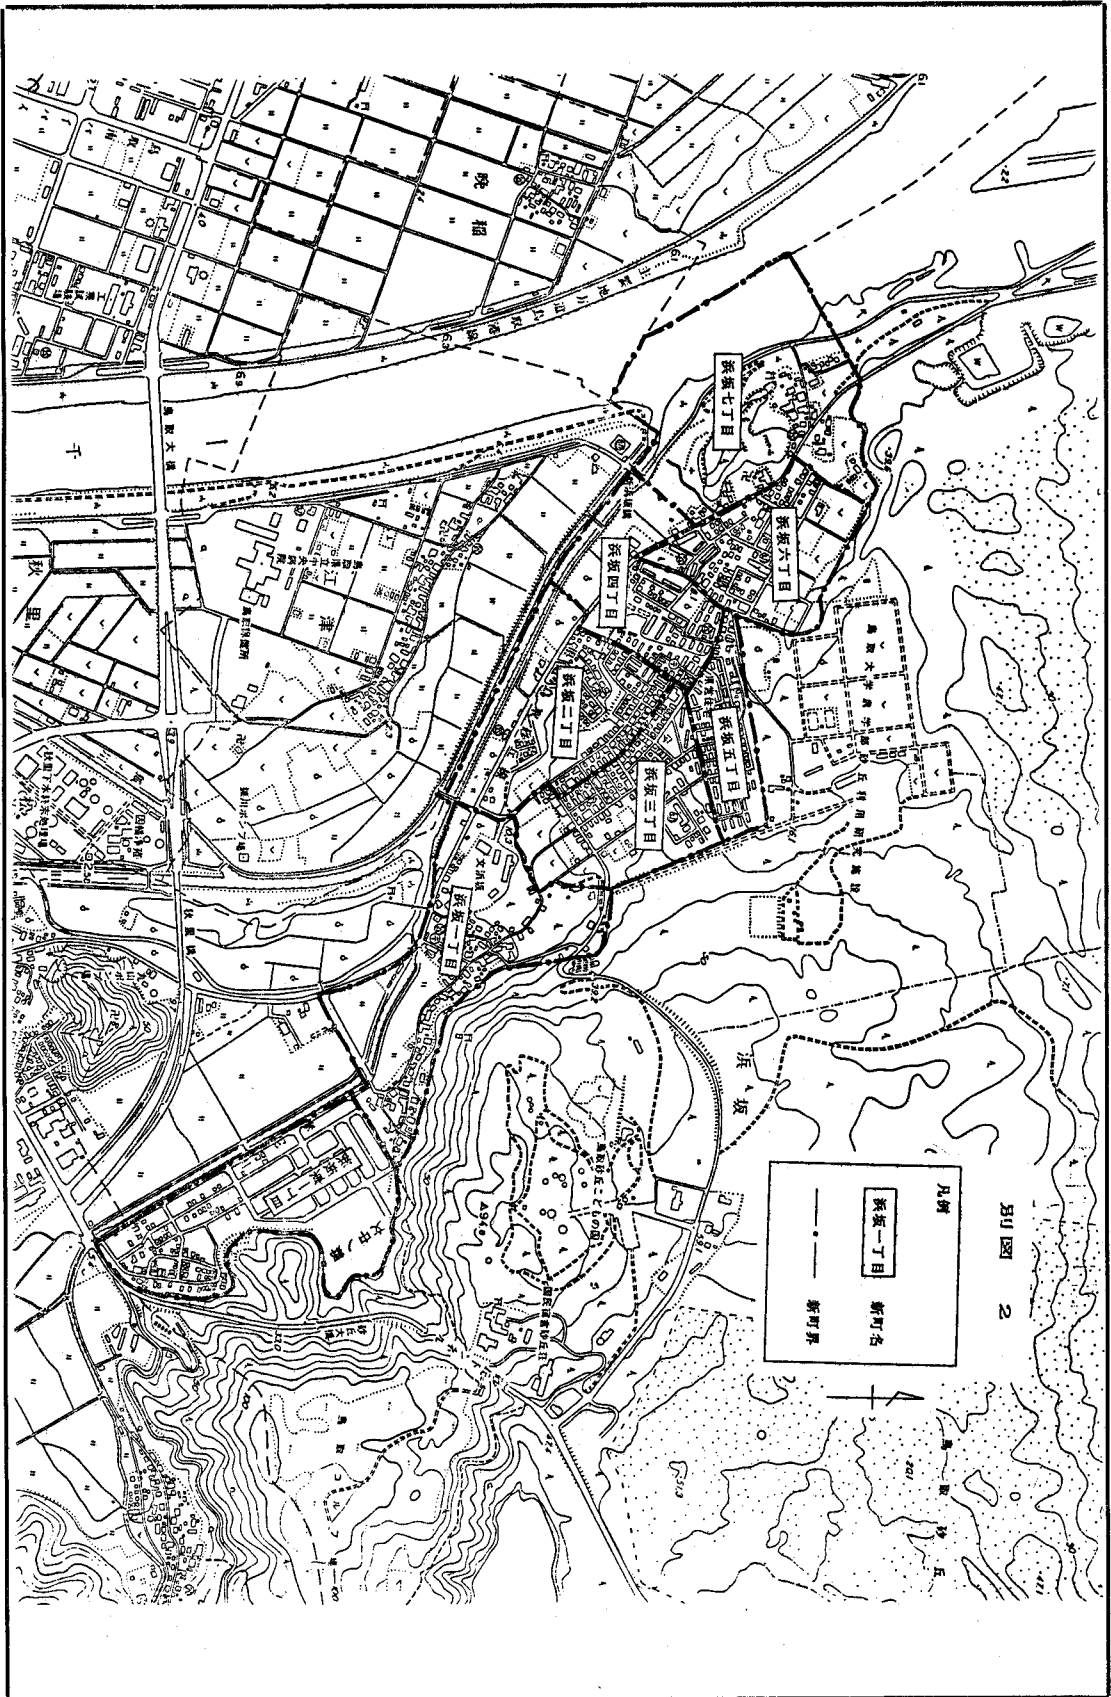

鳥取県公報

毎週火曜日及び
金曜日発行

(当日が休日(当日)に
たるときは、その翌日)

目 次

◇告 示 字の区域の変更等(地方課)

告 示

鳥取県告示第四百九十五号

地方自治法(昭和二十二年法律第六十七号)第二百六十条第一項の規定に基づき、鳥取市長から別図一に示す区域内の字の区域を変更し、及び廃止し、当該区域をもつて別図二に示す町の区域を新設する旨の届出があったので、同条第二項の規定により告示する。

この字の区域の変更及び廃止並びに町の区域の新設は、昭和六十三年五月六日からその効力を生ずる。

昭和六十三年五月二日

鳥取県知事 西 尾 邑 次

新たに画する町
の名称

浜坂東一丁目

同上の区域の境界線
(一)昭和六十三年一月二〇日現在の地番による。
(二)道路又は水路を分ける線は、それぞれの線の延長又は二線の端を結ぶ直線とする。

覚寺字横丁二四六の三、二四六の四、二四六の五、二四六の七、二四六の三〇、二四六の二、二四六の二三、二四六の二四、二四六の二五、二四六の二六、二四六の二七、二四六の一、二四六の二九の各番と二四六の二、二四六の八、二四六の一三、二四六の一、二四八の一四、二四九の八の各番が接する線
浜坂字五反田一二の三六、一二の三七、一二の三八、一二の三九、一二の四〇、一二の四一、一二の四二、一二の四三、一二の四四、一二の四五、一二の四六、一二の四七、一二の四八、一二の四九の各番が接する線
浜坂字高熊一八の六六、一八の一、二一の二二、二一の五二、二一の五三、二一の五四、二一の二六、二一の二七、二一の二八、二一の二九、二一の三〇、二一の三一、二一の三二、二一の三三、二一の三四、二一の三八、二一の一、二一の五一、二一の五〇、二一の四九、二一の四八、二一の四七、二〇九二、二〇九一、二〇九〇、二〇八九、二〇八八、二〇八七、二〇〇九、二〇〇八、二〇〇七、二〇〇六、二〇〇五、二〇〇四、二〇〇三、二〇〇二、二〇〇一、二〇一九の各番と一八の六、二一の六、五〇の一〇、五〇の八、五一の六、五二の六、五三の六、五四の五、五五の五、五九の五の各番が接する線
浜坂字高熊と浜坂字湯原との境界線
浜坂字高熊と浜坂字清水ヶ谷との境界線
浜坂字高熊と浜坂字鶴殿谷との境界線
浜坂字高熊と浜坂字ヒル山との境界線
浜坂字ヒル山一〇五〇の二と一〇五〇の一の番が接する線
浜坂字岩ヶ前と浜坂字ヒル山との境界線
浜坂字ヒル山一〇四六の九、一〇四六の八、一〇四六の七、一〇四六の六の各番と一〇四六の一の番が接する線