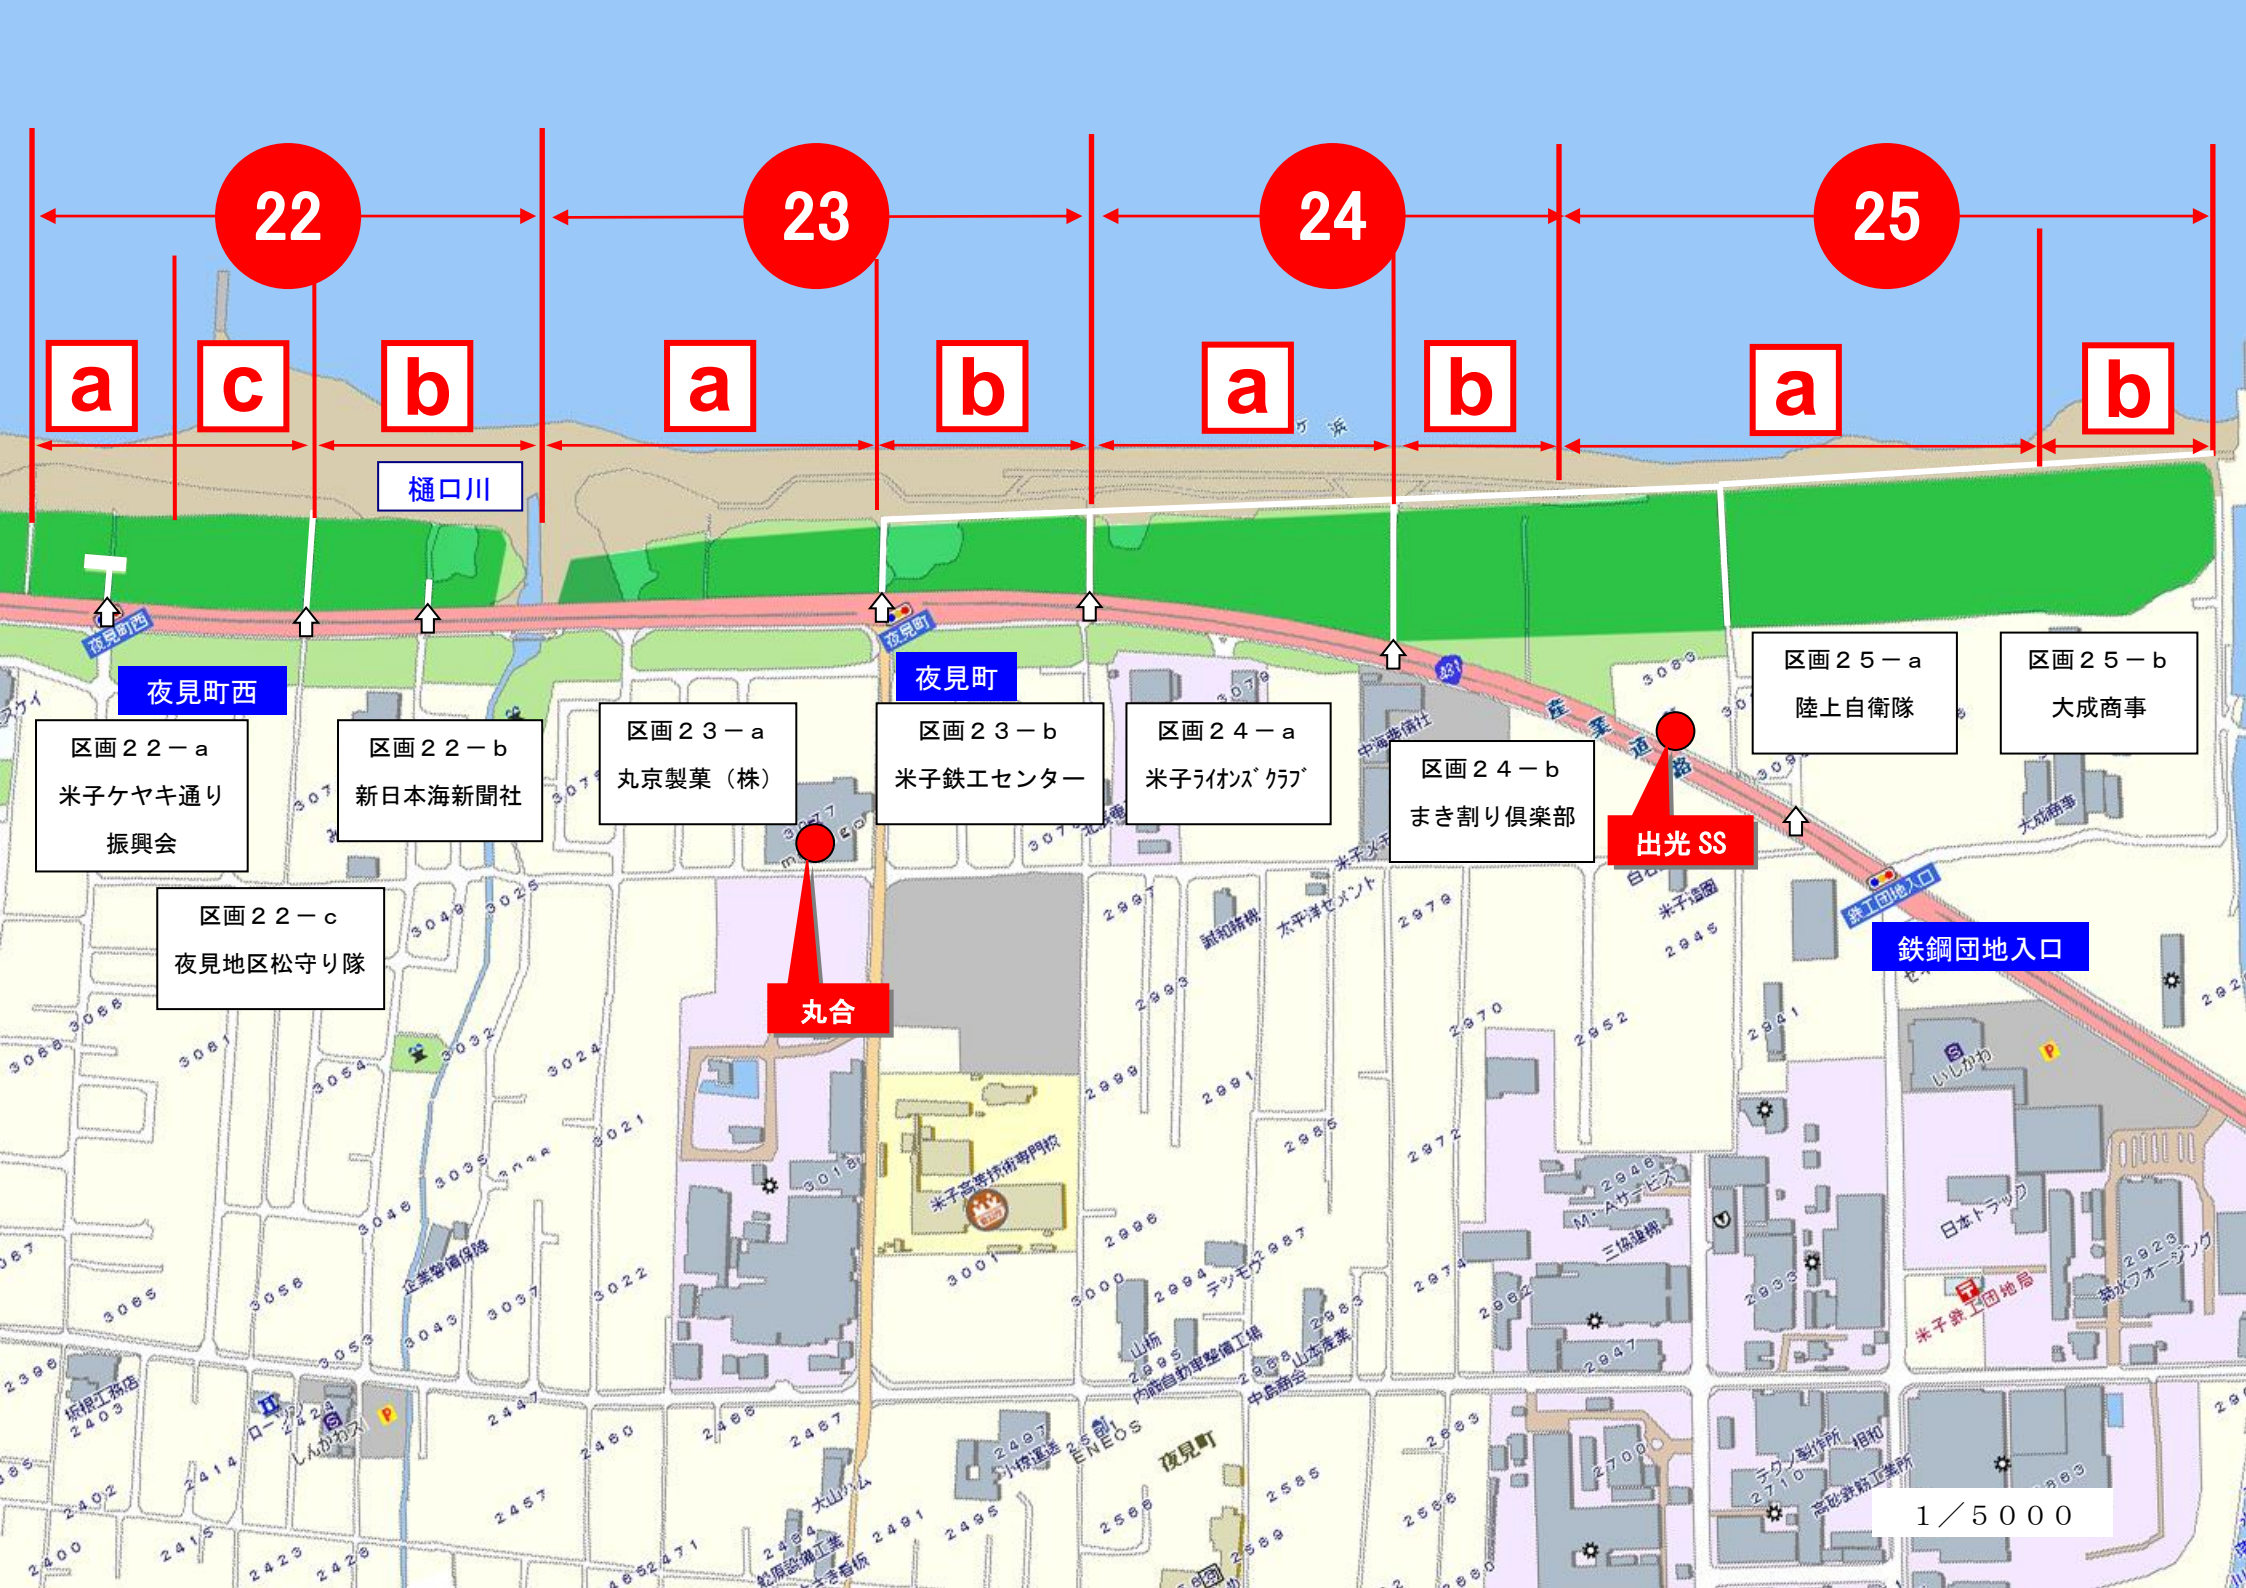

22

23

24

25

a

c

b

a

b

a

b

a

b

樋口川

夜見町西

夜見町

出光 SS

丸合

鉄鋼団地入口

区画 22-a
米子ケヤキ通り
振興会

区画 22-b
新日本海新聞社

区画 22-c
夜見地区松守り隊

区画 23-a
丸京製菓 (株)

区画 23-b
米子鉄工センター

区画 24-a
米子ライオンスクラブ

区画 24-b
まき割り倶楽部

区画 25-a
陸上自衛隊

区画 25-b
大成商事

1 / 5000