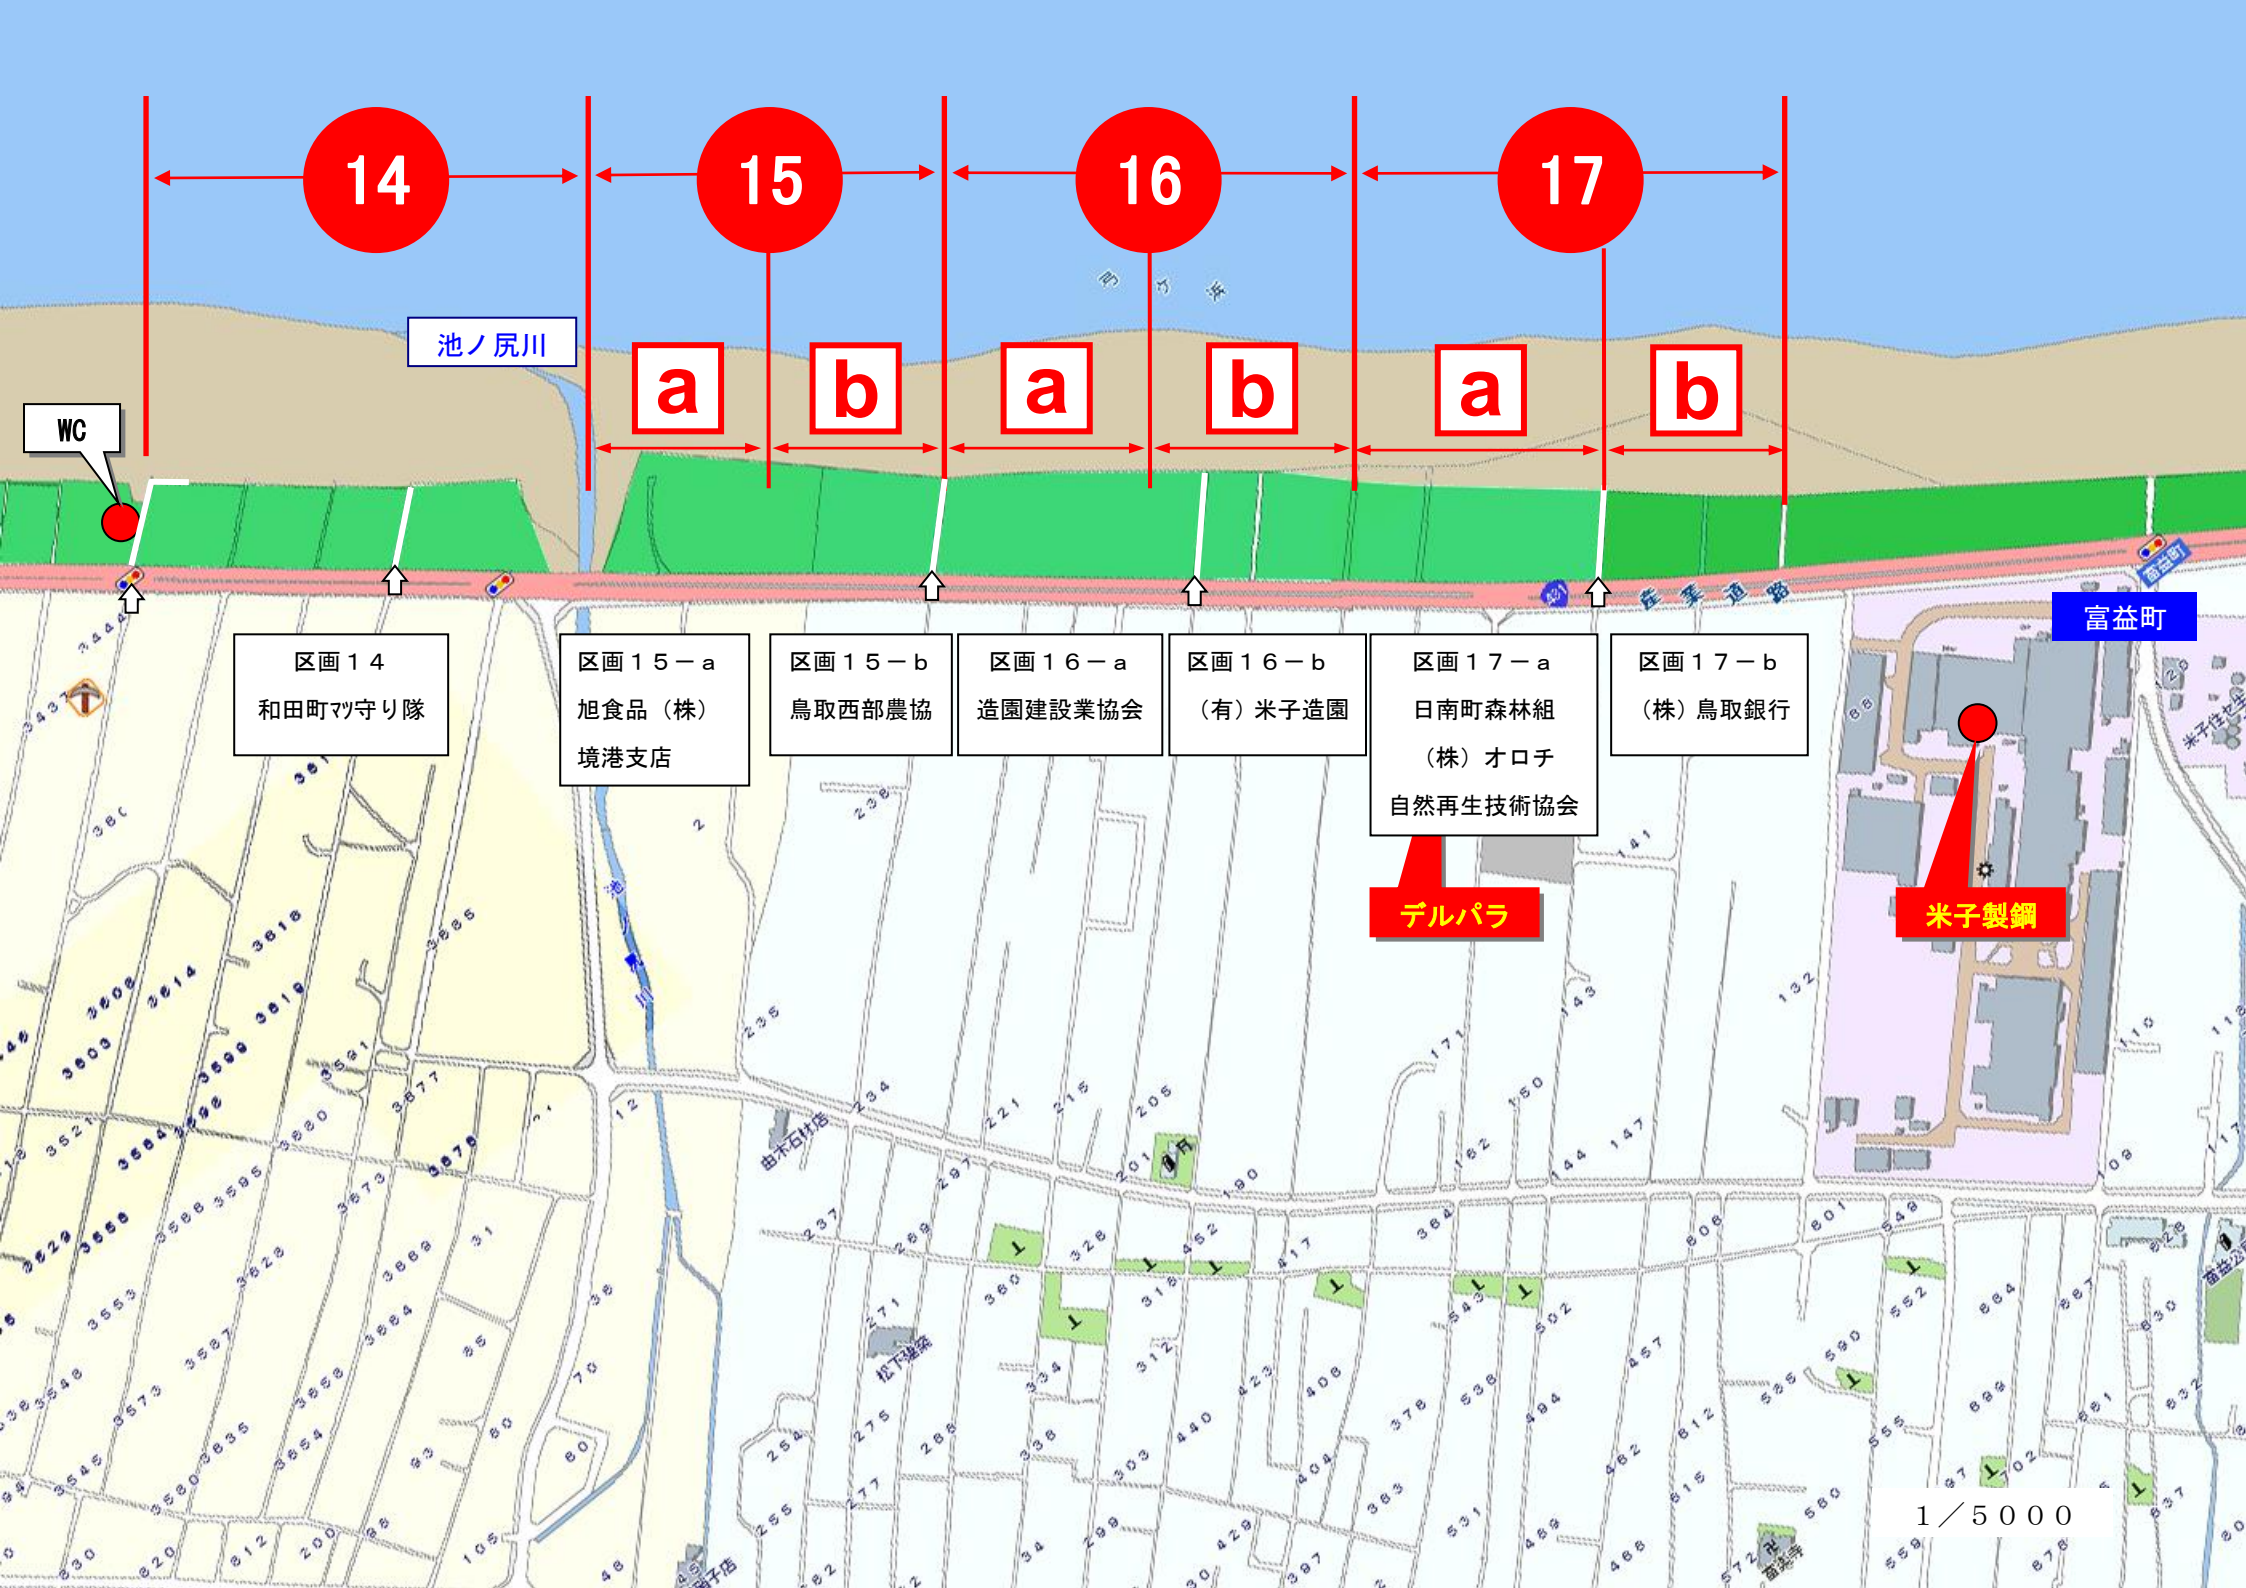

区画9
大篠津地区

区画10-a
株式会社丸合

区画10-b
扶翼会

区画11
鳥取県西部森林組合

区画12
和田町マツ守り隊

区画13
和田町マツ守り隊

和田小

14